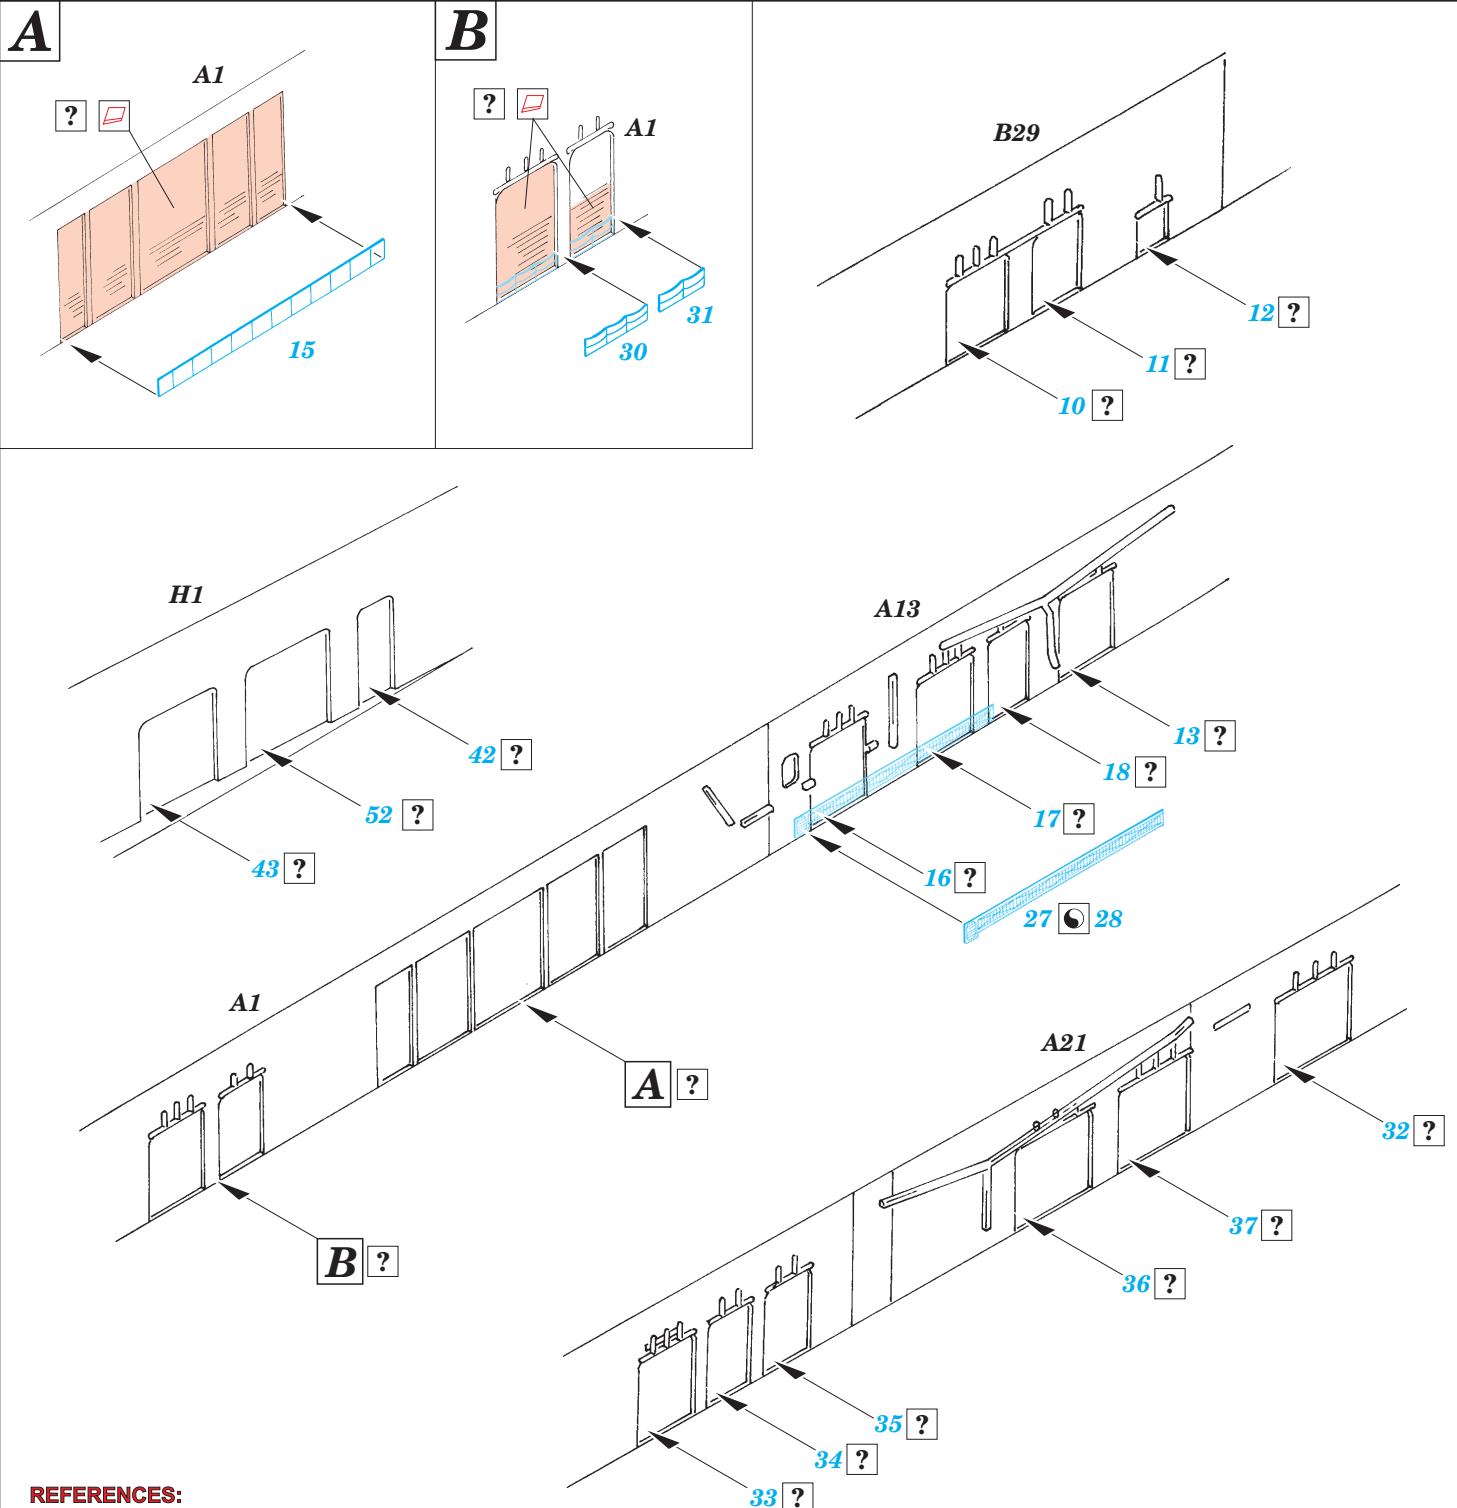

# USS CV-14 Ticonderoga railings/ catwalk

eduard

53 031

1/350 scale detail set for Trumpeter kit • sada detailů pro model 1/350 Trumpeter

- APPLY EXPRESS MASK AND PAINT BEFORE GLUING  
POUŽIT EXPRESS MASK NABARVIT PŘED SLEPENÍM
- SYMMETRICAL ASSEMBLY  
SYMETRICKÁ MONTÁŽ
- REMOVE  
ODSTRANIT
- GRIND  
OBROUSIT
- DRILL HOLE  
VRTAT OTVOR
- BEND  
OHNOUT
- OPTION  
VOLBA
- REPLACE  
NAHRADIT

ORIGINAL KIT PARTS  
PŮVODNÍ DÍLY STAVEBNICE

PHOTO-ETCHED PARTS  
LEPTANÉ DÍLY

PARTS TO BE REMOVED  
DÍLY K ODSTRANĚNÍ

FILL  
TMELIT

**REFERENCES:**

Warship Pictorial Publ. - USS Ticonderoga CV/ CVA/ CVS-14

**CENTER  
FLIGHT  
DECK**

**DO NOT GLUE!  
NELEPIT!**

**SHAPE**  53  
**ŠABLONA**

**AFT  
FLIGHT  
DECK**

**AFT  
FLIGHT  
DECK**