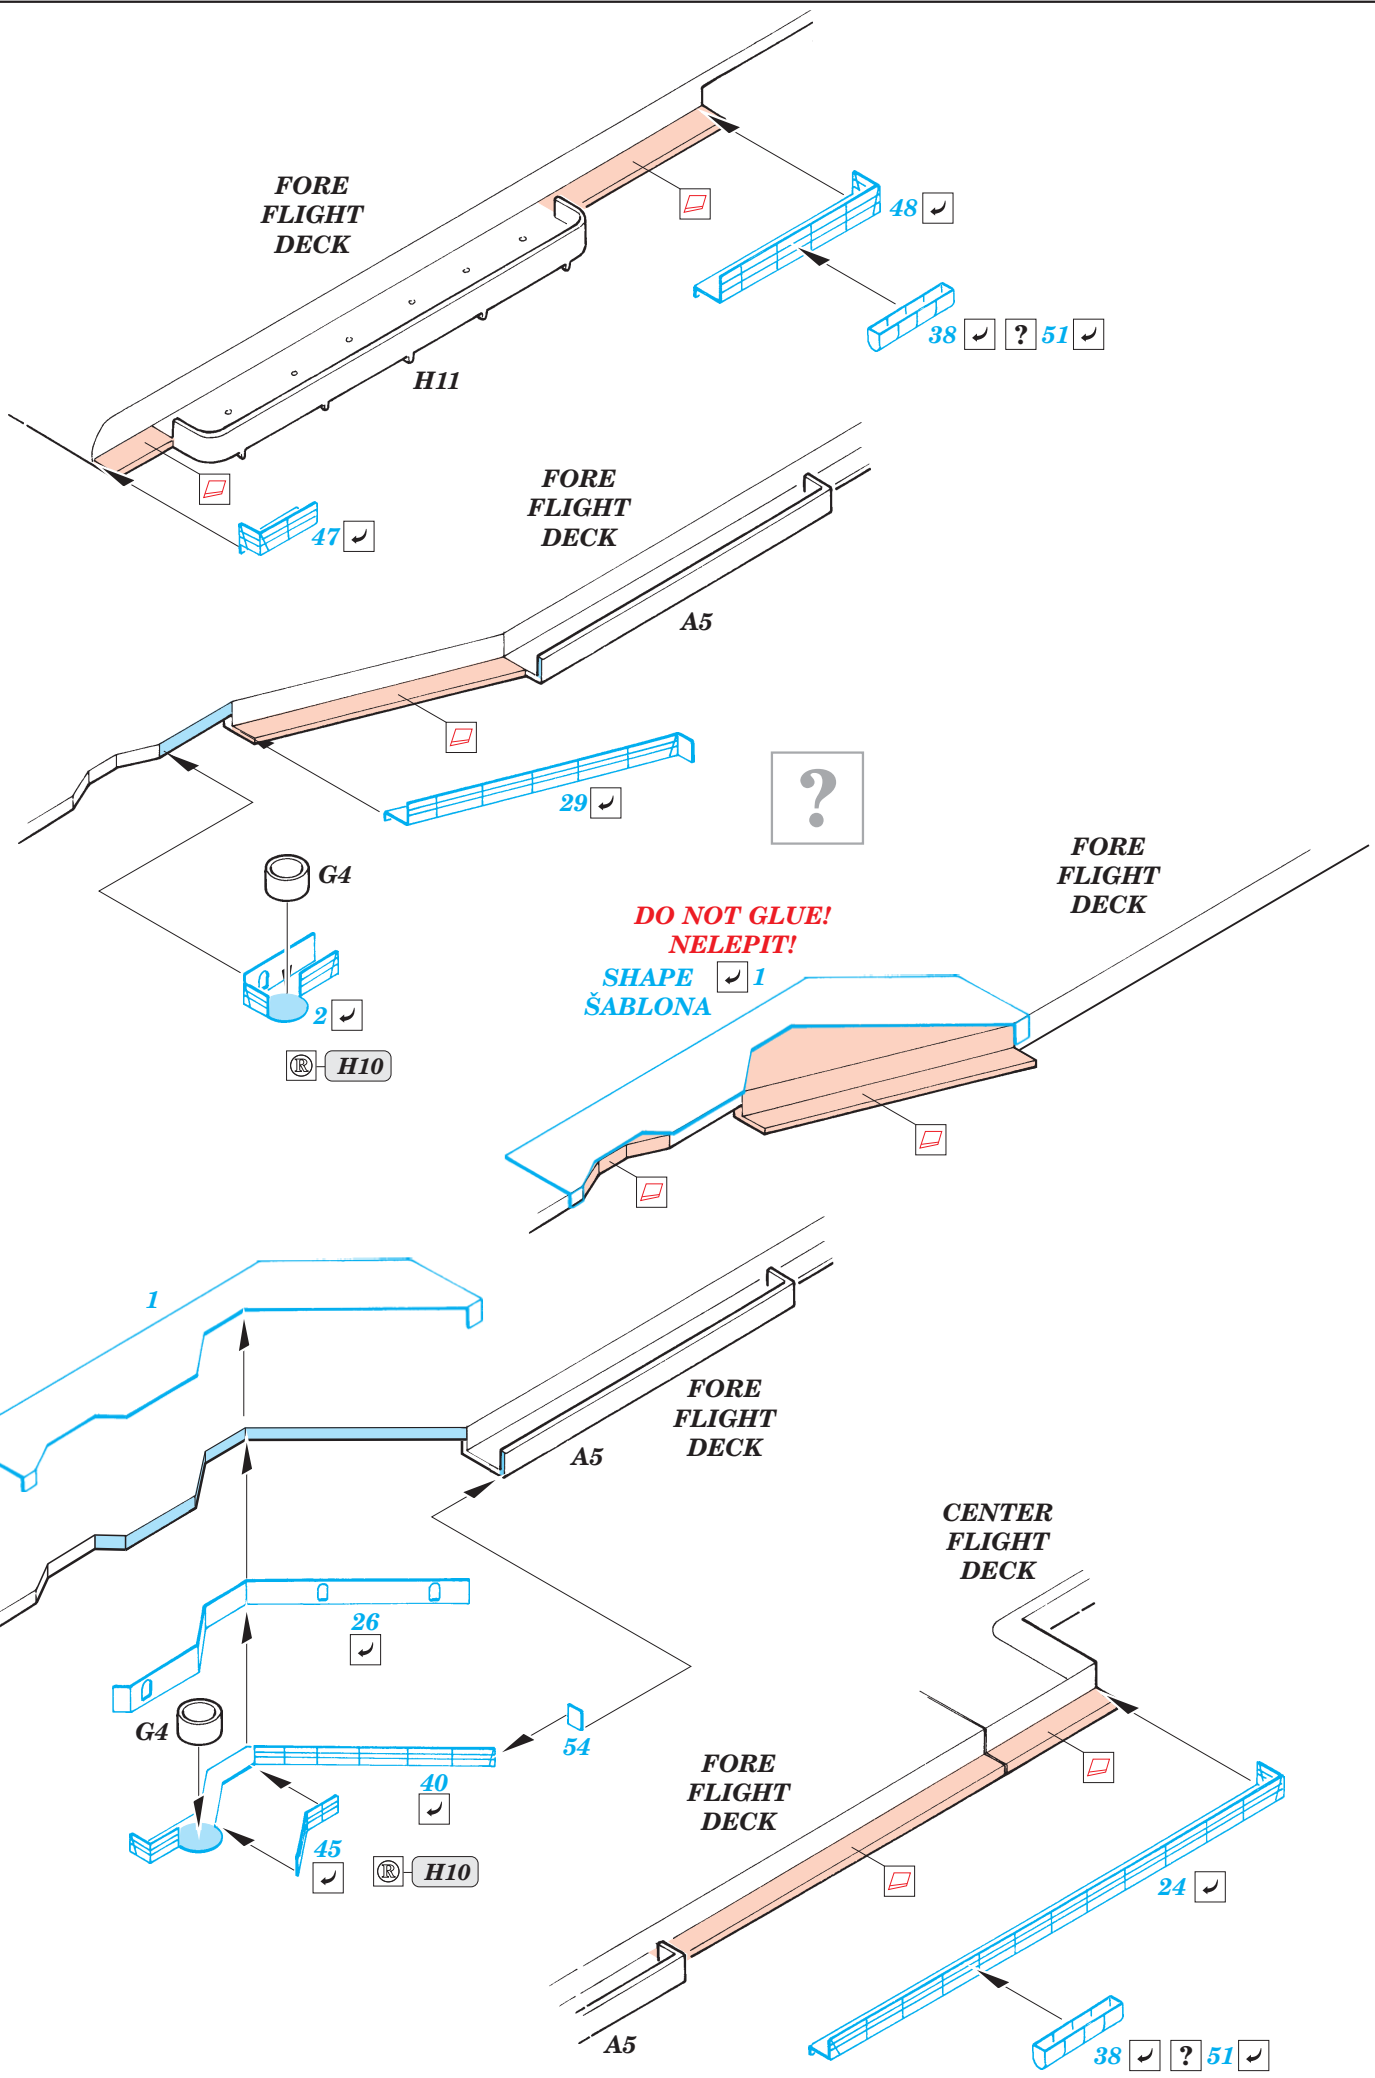

# USS CV-14 Ticonderoga railings/ catwalk

eduard

53 031

1/350 scale detail set for Trumpeter kit • sada detailů pro model 1/350 Trumpeter

- APPLY EXPRESS MASK AND PAINT BEFORE GLUING  
POUŽIT EXPRESS MASK NABARVIT PŘED SLEPENÍM
- SYMMETRICAL ASSEMBLY  
SYMETRICKÁ MONTÁŽ
- REMOVE  
ODSTRANIT
- GRIND  
OBROUSIT
- DRILL HOLE  
VRTAT OTVOR
- BEND  
OHNOUT
- OPTION  
VOLBA
- REPLACE  
NAHRADIT

ORIGINAL KIT PARTS  
PŮVODNÍ DÍLY STAVEBNICE

PHOTO-ETCHED PARTS  
LEPTANÉ DÍLY

PARTS TO BE REMOVED  
DÍLY K ODSTRANĚNÍ

FILL  
TMELIT

**REFERENCES:**

Warship Pictorial Publ. - USS Ticonderoga CV/ CVA/ CVS-14

**CENTER  
FLIGHT  
DECK**

**DO NOT GLUE!  
NELEPIT!**

**SHAPE**  53  
**ŠABLONA**

**AFT  
FLIGHT  
DECK**

**AFT  
FLIGHT  
DECK**