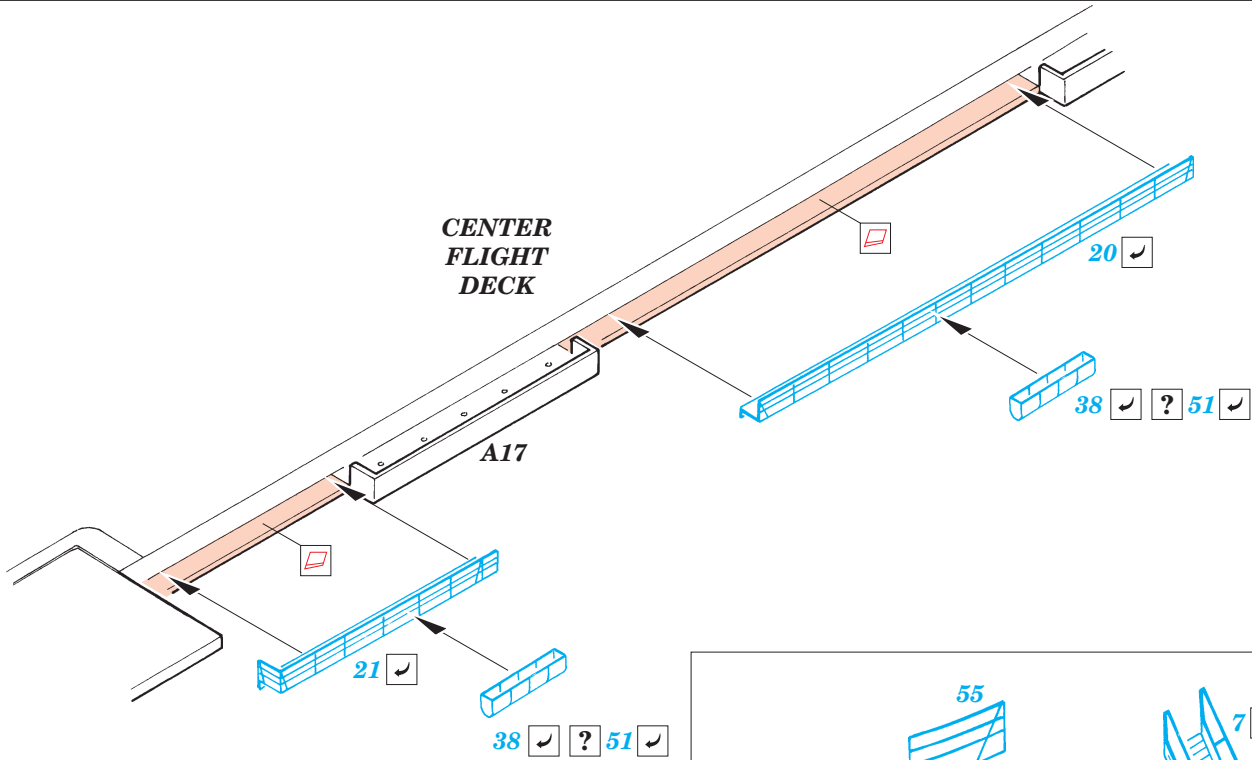

# USS CV-14 Ticonderoga railings/ catwalk

eduard

53 031

1/350 scale detail set for Trumpeter kit • sada detailů pro model 1/350 Trumpeter

- APPLY EXPRESS MASK AND PAINT BEFORE GLUING  
POUŽIT EXPRESS MASK NABARVIT PŘED SLEPENÍM
- SYMMETRICAL ASSEMBLY  
SYMETRICKÁ MONTÁŽ
- REMOVE  
ODSTRANIT
- GRIND  
OBROUSIT
- DRILL HOLE  
VRTAT OTVOR
- BEND  
OHNOUT
- OPTION  
VOLBA
- REPLACE  
NAHRADIT

ORIGINAL KIT PARTS  
PŮVODNÍ DÍLY STAVEBNICE

PHOTO-ETCHED PARTS  
LEPTANÉ DÍLY

PARTS TO BE REMOVED  
DÍLY K ODSTRANĚNÍ

FILL  
TMELIT

**REFERENCES:**

Warship Pictorial Publ. - USS Ticonderoga CV/ CVA/ CVS-14

**CENTER  
FLIGHT  
DECK**

**DO NOT GLUE!  
NELEPIT!**

**SHAPE**  53  
**ŠABLONA**

**AFT  
FLIGHT  
DECK**

**AFT  
FLIGHT  
DECK**