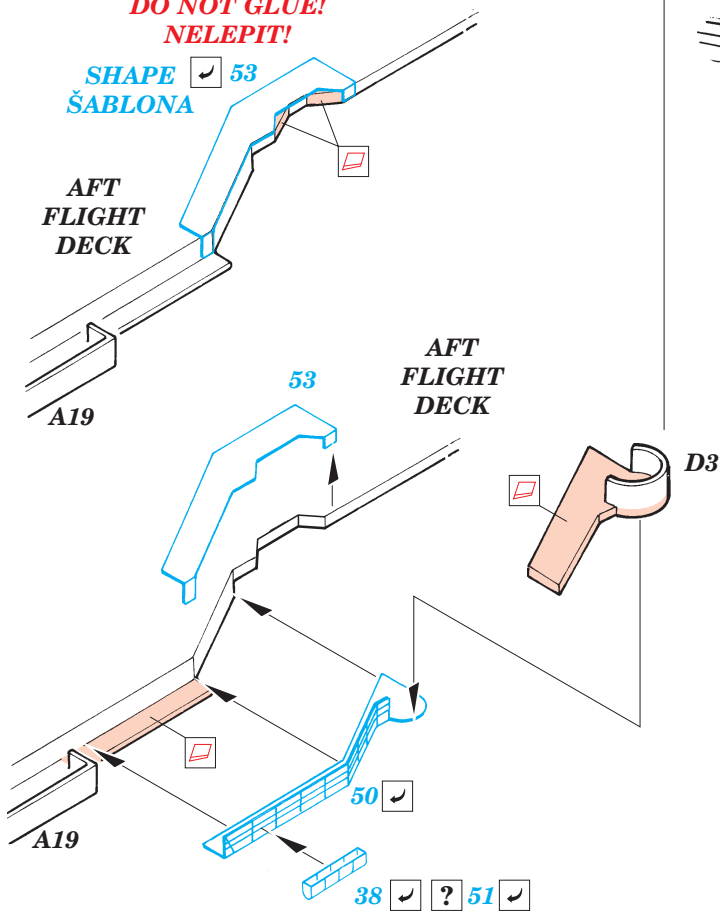

# USS CV-14 Ticonderoga railings/ catwalk

eduard

53 031

1/350 scale detail set for Trumpeter kit • sada detailů pro model 1/350 Trumpeter

- APPLY EXPRESS MASK AND PAINT BEFORE GLUING  
POUŽIT EXPRESS MASK NABARVIT PŘED SLEPENÍM
- SYMMETRICAL ASSEMBLY  
SYMETRICKÁ MONTÁŽ
- REMOVE  
ODSTRANIT
- GRIND  
OBROUSIT
- DRILL HOLE  
VRTAT OTVOR
- BEND  
OHNOUT
- OPTION  
VOLBA
- REPLACE  
NAHRADIT

ORIGINAL KIT PARTS  
PŮVODNÍ DÍLY STAVEBNICE

PHOTO-ETCHED PARTS  
LEPTANÉ DÍLY

PARTS TO BE REMOVED  
DÍLY K ODSTRANĚNÍ

FILL  
TMELIT

**REFERENCES:**

Warship Pictorial Publ. - USS Ticonderoga CV/ CVA/ CVS-14

**CENTER  
FLIGHT  
DECK**

**DO NOT GLUE!  
NELEPIT!**

**SHAPE**  53  
**ŠABLONA**

**AFT  
FLIGHT  
DECK**

**AFT  
FLIGHT  
DECK**