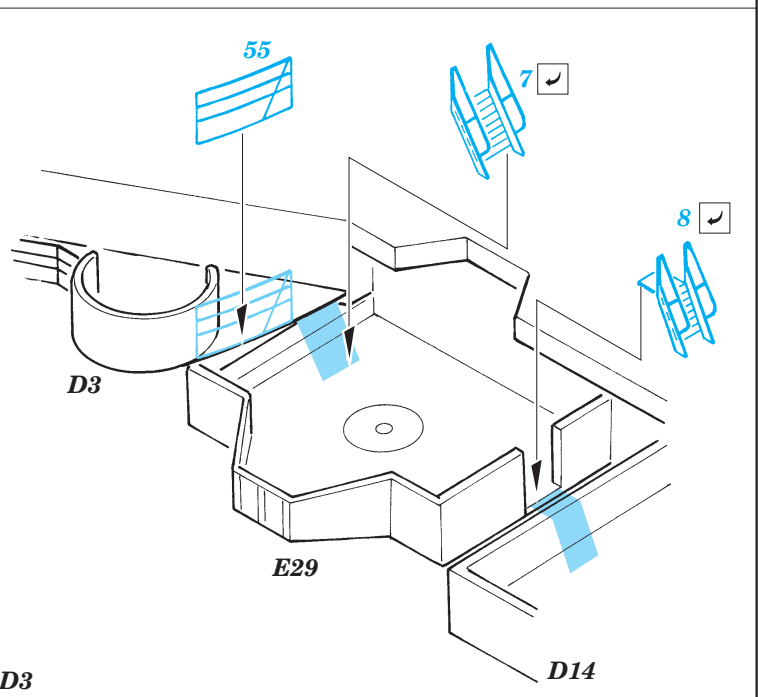

# USS CV-14 Ticonderoga railings/ catwalk

eduard

53 031

1/350 scale detail set for Trumpeter kit • sada detailů pro model 1/350 Trumpeter

- APPLY EXPRESS MASK AND PAINT BEFORE GLUING  
POUŽIT EXPRESS MASK NABARVIT PŘED SLEPENÍM
- SYMMETRICAL ASSEMBLY  
SYMETRICKÁ MONTÁŽ
- REMOVE  
ODSTRANIT
- GRIND  
OBROUSIT
- DRILL HOLE  
VRTAT OTVOR
- BEND  
OHNOUT
- OPTION  
VOLBA
- REPLACE  
NAHRADIT

ORIGINAL KIT PARTS  
PŮVODNÍ DÍLY STAVEBNICE

PHOTO-ETCHED PARTS  
LEPTANÉ DÍLY

PARTS TO BE REMOVED  
DÍLY K ODSTRANĚNÍ

FILL  
TMELIT

**REFERENCES:**

Warship Pictorial Publ. - USS Ticonderoga CV/ CVA/ CVS-14

**CENTER  
FLIGHT  
DECK**

**DO NOT GLUE!  
NELEPIT!**

**SHAPE**  53  
**ŠABLONA**

**AFT  
FLIGHT  
DECK**

**AFT  
FLIGHT  
DECK**