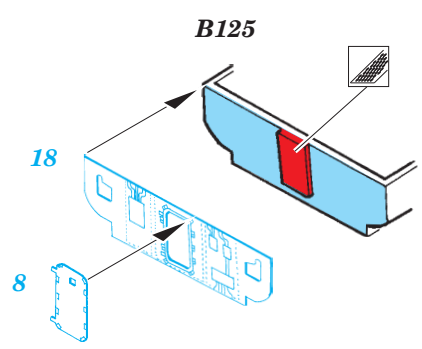

Fletcher 1942 1/144

eduard

53 040

1/144 scale detail set for REVELL kit • sada detailů pro model 1/144 REVELL

- ★ APPLY EXPRESS MASK AND PAINT BEFORE GLUING
POUŽIT EXPRESS MASK NABARVIT PŘED SLEPENÍM
- ☯ SYMMETRICAL ASSEMBLY
SYMETRICKÁ MONTÁŽ
- REMOVE
ODSTRANIT
- ▨ GRIND
OBROUSIT
- ⊘ DRILL HOLE
VRTAT OTVOR
- ↪ BEND
OHNOUT
- ⊕ OPTION
VOLBA
- Ⓜ REPLACE
NAHRADIT

■ ORIGINAL KIT PARTS
PŮVODNÍ DÍLY STAVEBNICE

■ PHOTO-ETCHED PARTS
LEPTANÉ DÍLY

■ PARTS TO BE REMOVED
DÍLY K ODSTRANĚNÍ

■ FILL
TMELIT

(R) B240, D241, D242, D243

Ⓡ B183, B184

22 Ⓡ B180

58

B178

131

70 Ⓡ D179

Ⓡ D179