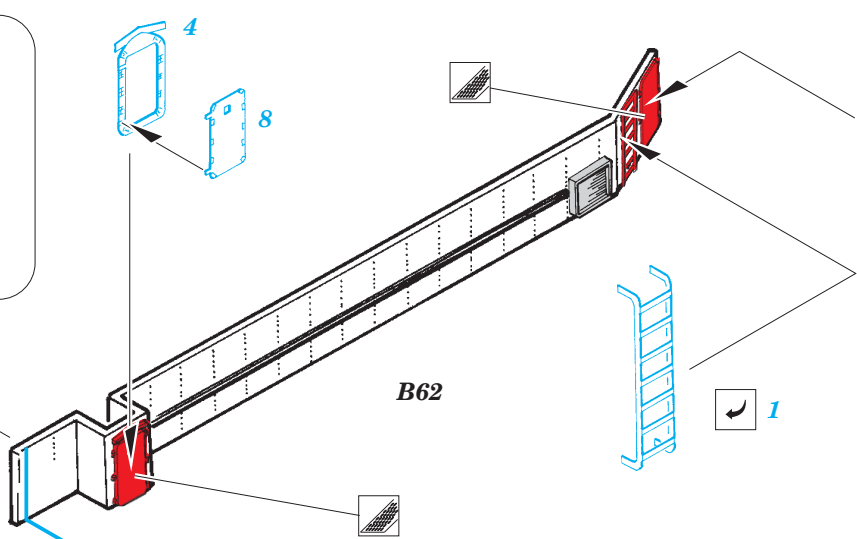

Fletcher 1942 1/144

eduard

53 040

1/144 scale detail set for REVELL kit • sada detailů pro model 1/144 REVELL

- ★ APPLY EXPRESS MASK AND PAINT BEFORE GLUING
POUŽIT EXPRESS MASK NABARVIT PŘED SLEPENÍM
- ☯ SYMMETRICAL ASSEMBLY
SYMETRICKÁ MONTÁŽ
- REMOVE
ODSTRANIT
- ▨ GRIND
OBROUSIT
- ⊘ DRILL HOLE
VRTAT OTVOR
- ↪ BEND
OHNOUT
- ⊕ OPTION
VOLBA
- Ⓜ REPLACE
NAHRADIT

■ ORIGINAL KIT PARTS
PŮVODNÍ DÍLY STAVEBNICE

■ PHOTO-ETCHED PARTS
LEPTANÉ DÍLY

■ PARTS TO BE REMOVED
DÍLY K ODSTRANĚNÍ

■ FILL
TMELIT

(R) B240, D241, D242, D243

Ⓡ B183, B184

22 Ⓡ B180

58

B178

131

70 Ⓡ D179

Ⓡ D179