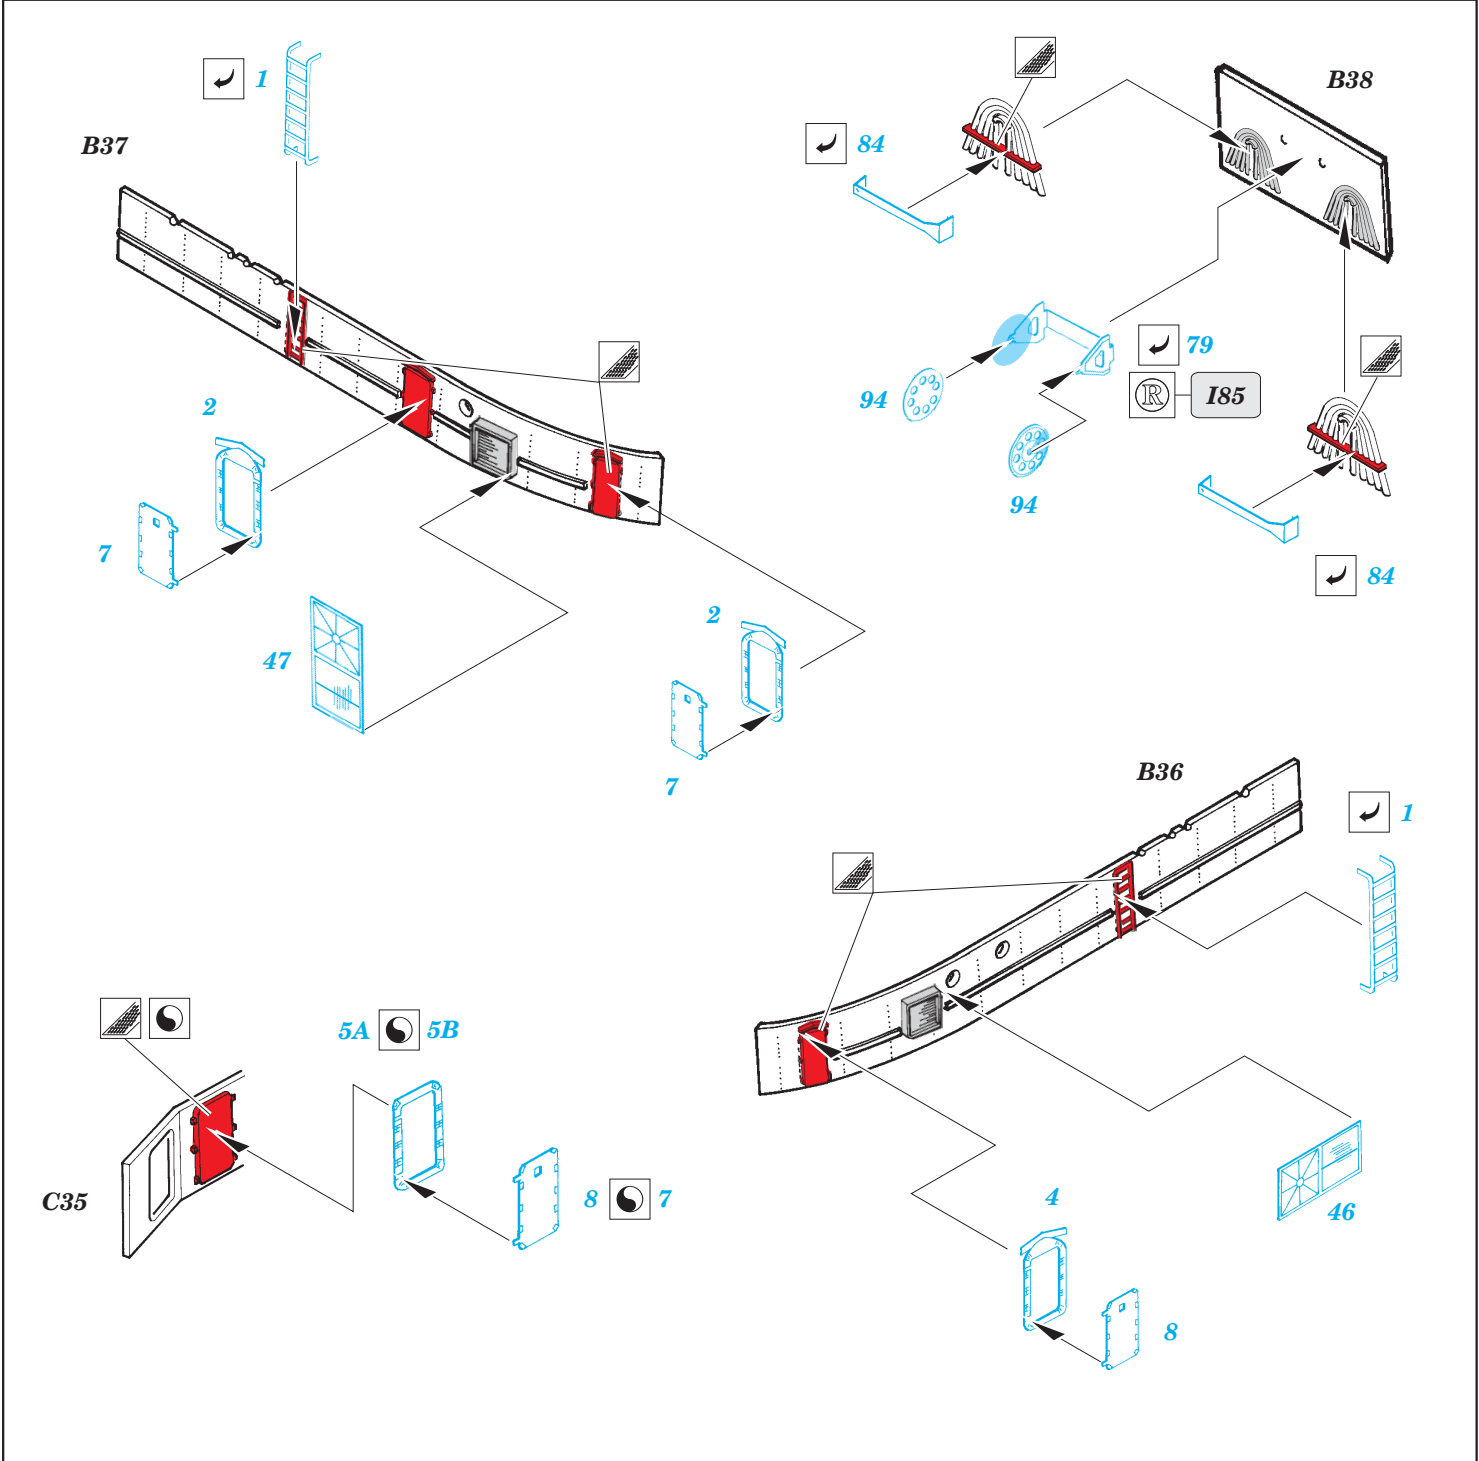

Fletcher 1942 1/144

eduard

53 040

1/144 scale detail set for REVELL kit • sada detailů pro model 1/144 REVELL

- ★ APPLY EXPRESS MASK AND PAINT BEFORE GLUING
POUŽIT EXPRESS MASK NABARVIT PŘED SLEPENÍM
- ☯ SYMMETRICAL ASSEMBLY
SYMETRICKÁ MONTÁŽ
- REMOVE
ODSTRANIT
- ▨ GRIND
OBROUSIT
- ⊘ DRILL HOLE
VRTAT OTVOR
- ↪ BEND
OHNOUT
- ⊕ OPTION
VOLBA
- Ⓜ REPLACE
NAHRADIT

■ ORIGINAL KIT PARTS
PŮVODNÍ DÍLY STAVEBNICE

■ PHOTO-ETCHED PARTS
LEPTANÉ DÍLY

■ PARTS TO BE REMOVED
DÍLY K ODSTRANĚNÍ

■ FILL
TMELIT

(R) B240, D241, D242, D243

Ⓡ B183, B184

22 Ⓡ B180

58

B178

131

70 Ⓡ D179

Ⓡ D179