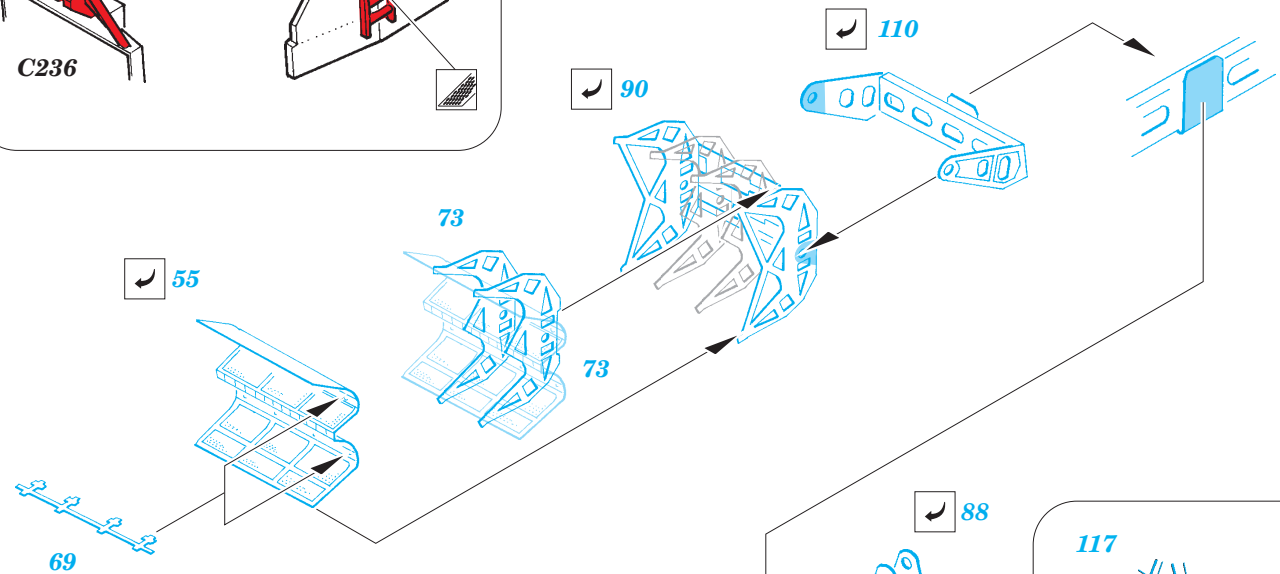

Fletcher 1942 1/144

eduard

53 040

1/144 scale detail set for REVELL kit • sada detailů pro model 1/144 REVELL

- ★ APPLY EXPRESS MASK AND PAINT BEFORE GLUING
POUŽIT EXPRESS MASK NABARVIT PŘED SLEPENÍM
- ☯ SYMMETRICAL ASSEMBLY
SYMETRICKÁ MONTÁŽ
- REMOVE
ODSTRANIT
- ▨ GRIND
OBROUSIT
- ⊘ DRILL HOLE
VRTAT OTVOR
- ↪ BEND
OHNOUT
- ⊕ OPTION
VOLBA
- Ⓜ REPLACE
NAHRADIT

■ ORIGINAL KIT PARTS
PŮVODNÍ DÍLY STAVEBNICE

■ PHOTO-ETCHED PARTS
LEPTANÉ DÍLY

■ PARTS TO BE REMOVED
DÍLY K ODSTRANĚNÍ

■ FILL
TMELIT

(R) B240, D241, D242, D243

Ⓡ B183, B184

22 Ⓡ B180

58

B178

131

70 Ⓡ D179

Ⓡ D179