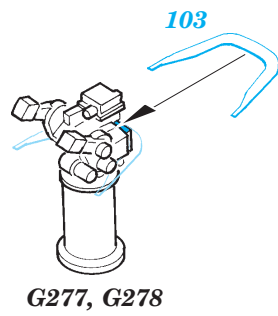

Fletcher 1942 1/144

eduard

53 040

1/144 scale detail set for REVELL kit • sada detailů pro model 1/144 REVELL

- ★ APPLY EXPRESS MASK AND PAINT BEFORE GLUING
POUŽIT EXPRESS MASK NABARVIT PŘED SLEPENÍM
- ☯ SYMMETRICAL ASSEMBLY
SYMETRICKÁ MONTÁŽ
- REMOVE
ODSTRANIT
- ▨ GRIND
OBROUSIT
- ⊘ DRILL HOLE
VRTAT OTVOR
- ↪ BEND
OHNOUT
- ⊕ OPTION
VOLBA
- Ⓜ REPLACE
NAHRADIT

■ ORIGINAL KIT PARTS
PŮVODNÍ DÍLY STAVEBNICE

■ PHOTO-ETCHED PARTS
LEPTANÉ DÍLY

■ PARTS TO BE REMOVED
DÍLY K ODSTRANĚNÍ

■ FILL
TMELIT

(R) B240, D241, D242, D243

Ⓡ B183, B184

22 Ⓡ B180

58

B178

131

70 Ⓡ D179

Ⓡ D179