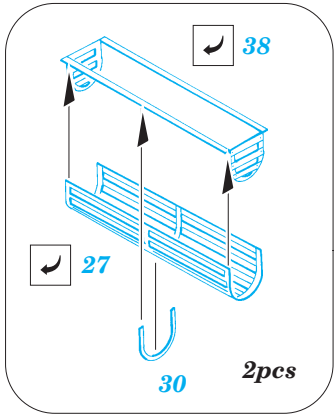

Fletcher 1942 1/144

eduard

53 040

1/144 scale detail set for REVELL kit • sada detailů pro model 1/144 REVELL

- ★ APPLY EXPRESS MASK AND PAINT BEFORE GLUING
POUŽIT EXPRESS MASK NABARVIT PŘED SLEPENÍM
- ☯ SYMMETRICAL ASSEMBLY
SYMETRICKÁ MONTÁŽ
- REMOVE
ODSTRANIT
- ▨ GRIND
OBROUSIT
- ⊘ DRILL HOLE
VRTAT OTVOR
- ↪ BEND
OHNOUT
- ⊕ OPTION
VOLBA
- Ⓜ REPLACE
NAHRADIT

■ ORIGINAL KIT PARTS
PŮVODNÍ DÍLY STAVEBNICE

■ PHOTO-ETCHED PARTS
LEPTANÉ DÍLY

■ PARTS TO BE REMOVED
DÍLY K ODSTRANĚNÍ

■ FILL
TMELIT

(R) B240, D241, D242, D243

Ⓡ B183, B184

22 Ⓡ B180

58

B178

131

70 Ⓡ D179

Ⓡ D179