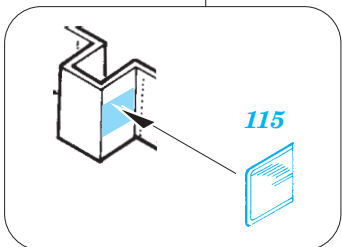

Fletcher 1942 1/144

eduard

53 040

1/144 scale detail set for REVELL kit • sada detailů pro model 1/144 REVELL

- ★ APPLY EXPRESS MASK AND PAINT BEFORE GLUING
POUŽIT EXPRESS MASK NABARVIT PŘED SLEPENÍM
- ☯ SYMMETRICAL ASSEMBLY
SYMETRICKÁ MONTÁŽ
- REMOVE
ODSTRANIT
- ▨ GRIND
OBROUSIT
- ⊘ DRILL HOLE
VRTAT OTVOR
- ↪ BEND
OHNOUT
- ⊕ OPTION
VOLBA
- Ⓜ REPLACE
NAHRADIT

■ ORIGINAL KIT PARTS
PŮVODNÍ DÍLY STAVEBNICE

■ PHOTO-ETCHED PARTS
LEPTANÉ DÍLY

■ PARTS TO BE REMOVED
DÍLY K ODSTRANĚNÍ

■ FILL
TMELIT

(R) B240, D241, D242, D243

Ⓡ B183, B184

22 Ⓡ B180

58