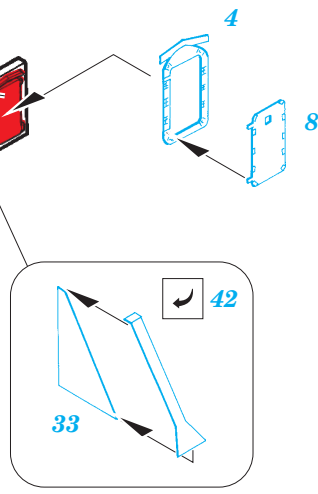

Fletcher 1942 1/144

eduard

53 040

1/144 scale detail set for REVELL kit • sada detailů pro model 1/144 REVELL

- ★ APPLY EXPRESS MASK AND PAINT BEFORE GLUING
POUŽIT EXPRESS MASK NABARVIT PŘED SLEPENÍM
- ☯ SYMMETRICAL ASSEMBLY
SYMETRICKÁ MONTÁŽ
- REMOVE
ODSTRANIT
- ▨ GRIND
OBROUSIT
- ⊘ DRILL HOLE
VRTAT OTVOR
- ↪ BEND
OHNOUT
- ⊕ OPTION
VOLBA
- Ⓜ REPLACE
NAHRADIT

■ ORIGINAL KIT PARTS
PŮVODNÍ DÍLY STAVEBNICE

■ PHOTO-ETCHED PARTS
LEPTANÉ DÍLY

■ PARTS TO BE REMOVED
DÍLY K ODSTRANĚNÍ

■ FILL
TMELIT

(R) B240, D241, D242, D243

Ⓡ B183, B184

22 Ⓡ B180

58

B178

131

70 Ⓡ D179

Ⓡ D179