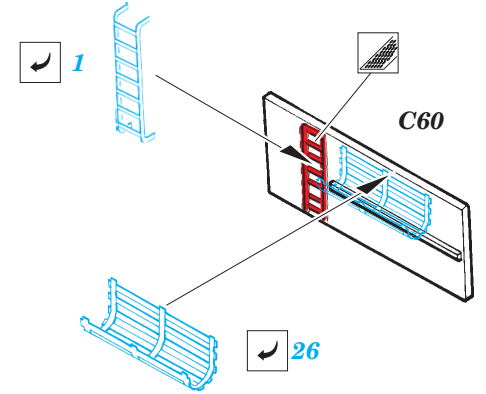

Fletcher 1942 1/144

eduard

53 040

1/144 scale detail set for REVELL kit • sada detailů pro model 1/144 REVELL

- ★ APPLY EXPRESS MASK AND PAINT BEFORE GLUING
POUŽIT EXPRESS MASK NABARVIT PŘED SLEPENÍM
- ☯ SYMMETRICAL ASSEMBLY
SYMETRICKÁ MONTÁŽ
- REMOVE
ODSTRANIT
- ▨ GRIND
OBROUSIT
- ⊘ DRILL HOLE
VRTAT OTVOR
- ↪ BEND
OHNOUT
- ⊕ OPTION
VOLBA
- Ⓜ REPLACE
NAHRADIT

■ ORIGINAL KIT PARTS
PŮVODNÍ DÍLY STAVEBNICE

■ PHOTO-ETCHED PARTS
LEPTANÉ DÍLY

■ PARTS TO BE REMOVED
DÍLY K ODSTRANĚNÍ

■ FILL
TMELIT

(R) B240, D241, D242, D243

Ⓡ B183, B184

22 Ⓡ B180

58

B178

131

70 Ⓡ D179

Ⓡ D179