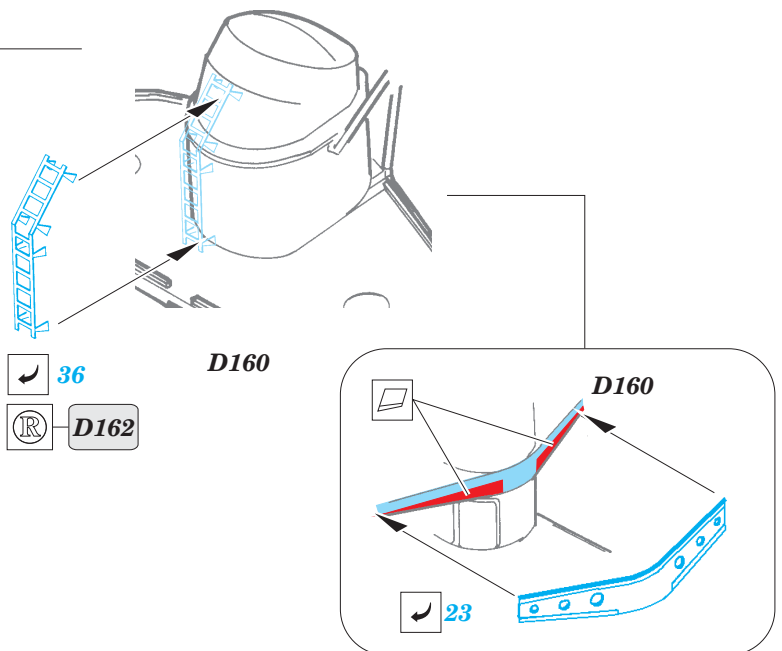

Fletcher 1942 1/144

eduard

53 040

1/144 scale detail set for REVELL kit • sada detailů pro model 1/144 REVELL

- ★ APPLY EXPRESS MASK AND PAINT BEFORE GLUING
POUŽIT EXPRESS MASK NABARVIT PŘED SLEPENÍM
- ☯ SYMMETRICAL ASSEMBLY
SYMETRICKÁ MONTÁŽ
- REMOVE
ODSTRANIT
- ▨ GRIND
OBROUSIT
- ⊘ DRILL HOLE
VRTAT OTVOR
- ↪ BEND
OHNOUT
- ⊕ OPTION
VOLBA
- Ⓜ REPLACE
NAHRADIT

■ ORIGINAL KIT PARTS
PŮVODNÍ DÍLY STAVEBNICE

■ PHOTO-ETCHED PARTS
LEPTANÉ DÍLY

■ PARTS TO BE REMOVED
DÍLY K ODSTRANĚNÍ

■ FILL
TMELIT

(R) B240, D241, D242, D243

Ⓡ B183, B184

22 Ⓡ B180

58

B178

131

70 Ⓡ D179

Ⓡ D179