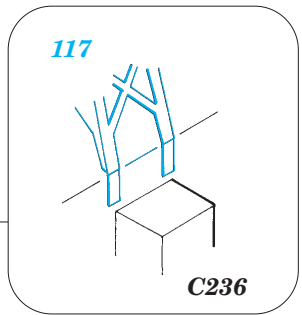

Fletcher 1942 1/144

eduard

53 040

1/144 scale detail set for REVELL kit • sada detailů pro model 1/144 REVELL

- ★ APPLY EXPRESS MASK AND PAINT BEFORE GLUING
POUŽIT EXPRESS MASK NABARVIT PŘED SLEPENÍM
- ☯ SYMMETRICAL ASSEMBLY
SYMETRICKÁ MONTÁŽ
- REMOVE
ODSTRANIT
- ▨ GRIND
OBROUSIT
- ⊘ DRILL HOLE
VRTAT OTVOR
- ↪ BEND
OHNOUT
- ⊕ OPTION
VOLBA
- Ⓜ REPLACE
NAHRADIT

■ ORIGINAL KIT PARTS
PŮVODNÍ DÍLY STAVEBNICE

■ PHOTO-ETCHED PARTS
LEPTANÉ DÍLY

■ PARTS TO BE REMOVED
DÍLY K ODSTRANĚNÍ

■ FILL
TMELIT

(R) B240, D241, D242, D243

Ⓡ B183, B184

22 Ⓡ B180

58

B178

131

70 Ⓡ D179

Ⓡ D179