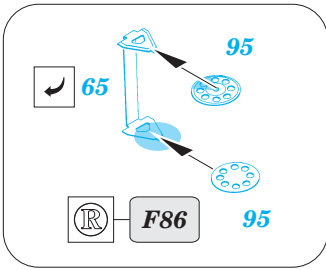

Fletcher 1942 1/144

eduard

53 040

1/144 scale detail set for REVELL kit • sada detailů pro model 1/144 REVELL

- ★ APPLY EXPRESS MASK AND PAINT BEFORE GLUING
POUŽIT EXPRESS MASK NABARVIT PŘED SLEPENÍM
- ☯ SYMMETRICAL ASSEMBLY
SYMETRICKÁ MONTÁŽ
- REMOVE
ODSTRANIT
- ▨ GRIND
OBROUSIT
- ⊘ DRILL HOLE
VRTAT OTVOR
- ↪ BEND
OHNOUT
- ⊕ OPTION
VOLBA
- Ⓜ REPLACE
NAHRADIT

■ ORIGINAL KIT PARTS
PŮVODNÍ DÍLY STAVEBNICE

■ PHOTO-ETCHED PARTS
LEPTANÉ DÍLY

■ PARTS TO BE REMOVED
DÍLY K ODSTRANĚNÍ

■ FILL
TMELIT

(R) B240, D241, D242, D243

Ⓡ B183, B184

22 Ⓡ B180

58

B178

131

70 Ⓡ D179

Ⓡ D179