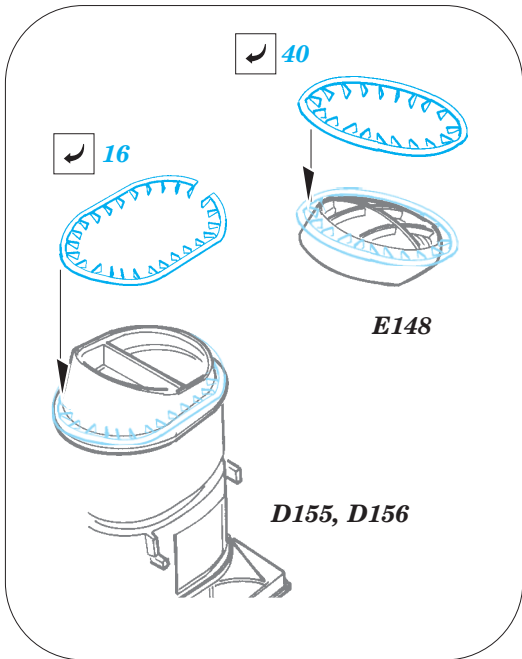

Fletcher 1942 1/144

eduard

53 040

1/144 scale detail set for REVELL kit • sada detailů pro model 1/144 REVELL

- ★ APPLY EXPRESS MASK AND PAINT BEFORE GLUING
POUŽIT EXPRESS MASK NABARVIT PŘED SLEPENÍM
- ☯ SYMMETRICAL ASSEMBLY
SYMETRICKÁ MONTÁŽ
- REMOVE
ODSTRANIT
- ▨ GRIND
OBROUSIT
- ⊘ DRILL HOLE
VRTAT OTVOR
- ↪ BEND
OHNOUT
- ⊕ OPTION
VOLBA
- Ⓜ REPLACE
NAHRADIT

■ ORIGINAL KIT PARTS
PŮVODNÍ DÍLY STAVEBNICE

■ PHOTO-ETCHED PARTS
LEPTANÉ DÍLY

■ PARTS TO BE REMOVED
DÍLY K ODSTRANĚNÍ

■ FILL
TMELIT

(R) B240, D241, D242, D243

Ⓡ B183, B184

22 Ⓡ B180

58

B178

131

70 Ⓡ D179

Ⓡ D179