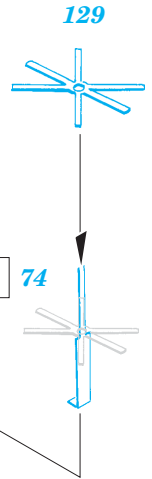

Fletcher 1942 1/144

eduard

53 040

1/144 scale detail set for REVELL kit • sada detailů pro model 1/144 REVELL

- ★ APPLY EXPRESS MASK AND PAINT BEFORE GLUING
POUŽIT EXPRESS MASK NABARVIT PŘED SLEPENÍM
- ☯ SYMMETRICAL ASSEMBLY
SYMETRICKÁ MONTÁŽ
- REMOVE
ODSTRANIT
- ▨ GRIND
OBROUSIT
- ⊘ DRILL HOLE
VRTAT OTVOR
- ↪ BEND
OHNOUT
- ⊕ OPTION
VOLBA
- Ⓜ REPLACE
NAHRADIT

■ ORIGINAL KIT PARTS
PŮVODNÍ DÍLY STAVEBNICE

■ PHOTO-ETCHED PARTS
LEPTANÉ DÍLY

■ PARTS TO BE REMOVED
DÍLY K ODSTRANĚNÍ

■ FILL
TMELIT

(R) B240, D241, D242, D243

Ⓡ B183, B184

22 Ⓡ B180

58

B178

131

70 Ⓡ D179

Ⓡ D179