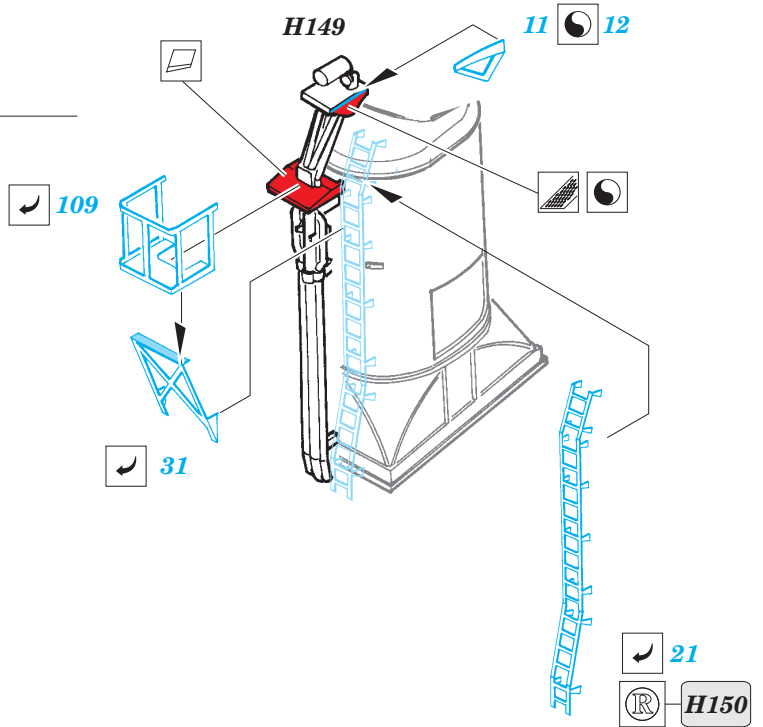

Fletcher 1942 1/144

eduard

53 040

1/144 scale detail set for REVELL kit • sada detailů pro model 1/144 REVELL

- ★ APPLY EXPRESS MASK AND PAINT BEFORE GLUING
POUŽIT EXPRESS MASK NABARVIT PŘED SLEPENÍM
- ☯ SYMMETRICAL ASSEMBLY
SYMETRICKÁ MONTÁŽ
- REMOVE
ODSTRANIT
- ▨ GRIND
OBROUSIT
- ⊘ DRILL HOLE
VRTAT OTVOR
- ↪ BEND
OHNOUT
- ⊕ OPTION
VOLBA
- Ⓜ REPLACE
NAHRADIT

■ ORIGINAL KIT PARTS
PŮVODNÍ DÍLY STAVEBNICE

■ PHOTO-ETCHED PARTS
LEPTANÉ DÍLY

■ PARTS TO BE REMOVED
DÍLY K ODSTRANĚNÍ

■ FILL
TMELIT

(R) B240, D241, D242, D243

Ⓡ B183, B184

22 Ⓡ B180

58

B178

131

70 Ⓡ D179

Ⓡ D179