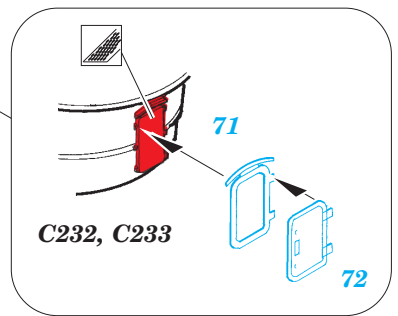

Fletcher 1942 1/144

eduard

53 040

1/144 scale detail set for REVELL kit • sada detailů pro model 1/144 REVELL

- ★ APPLY EXPRESS MASK AND PAINT BEFORE GLUING
POUŽIT EXPRESS MASK NABARVIT PŘED SLEPENÍM
- ☯ SYMMETRICAL ASSEMBLY
SYMETRICKÁ MONTÁŽ
- REMOVE
ODSTRANIT
- ▨ GRIND
OBROUSIT
- ⊘ DRILL HOLE
VRTAT OTVOR
- ↪ BEND
OHNOUT
- ⊕ OPTION
VOLBA
- Ⓜ REPLACE
NAHRADIT

■ ORIGINAL KIT PARTS
PŮVODNÍ DÍLY STAVEBNICE

■ PHOTO-ETCHED PARTS
LEPTANÉ DÍLY

■ PARTS TO BE REMOVED
DÍLY K ODSTRANĚNÍ

■ FILL
TMELIT

(R) B240, D241, D242, D243

Ⓡ B183, B184

22 Ⓡ B180

58

B178

131

70 Ⓡ D179

Ⓡ D179