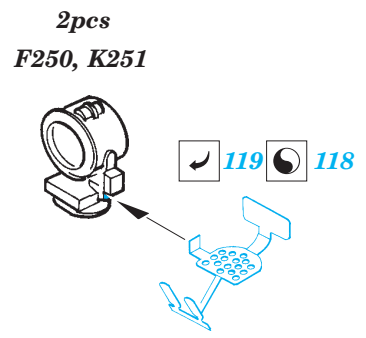

Fletcher 1942 1/144

eduard

53 040

1/144 scale detail set for REVELL kit • sada detailů pro model 1/144 REVELL

- ★ APPLY EXPRESS MASK AND PAINT BEFORE GLUING
POUŽIT EXPRESS MASK NABARVIT PŘED SLEPENÍM
- ☯ SYMMETRICAL ASSEMBLY
SYMETRICKÁ MONTÁŽ
- REMOVE
ODSTRANIT
- ▨ GRIND
OBROUSIT
- ⊘ DRILL HOLE
VRTAT OTVOR
- ↪ BEND
OHNOUT
- ⊕ OPTION
VOLBA
- Ⓜ REPLACE
NAHRADIT

■ ORIGINAL KIT PARTS
PŮVODNÍ DÍLY STAVEBNICE

■ PHOTO-ETCHED PARTS
LEPTANÉ DÍLY

■ PARTS TO BE REMOVED
DÍLY K ODSTRANĚNÍ

■ FILL
TMELIT

(R) B240, D241, D242, D243

Ⓡ B183, B184

22 Ⓡ B180

58

B178

131

70 Ⓡ D179

Ⓡ D179