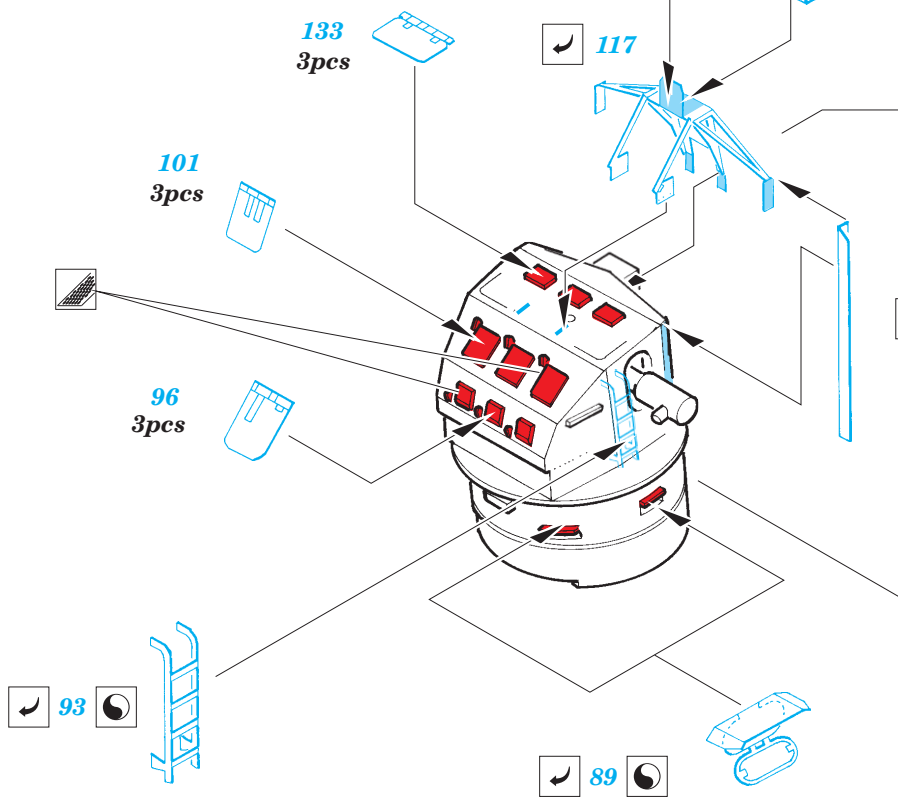

■ ORIGINAL KIT PARTS
PŮVODNÍ DÍLY STAVEBNICE

■ PHOTO-ETCHED PARTS
LEPTANÉ DÍLY

■ PARTS TO BE REMOVED
DÍLY K ODSTRANĚNÍ

■ FILL
TMELIT

(R) B240, D241, D242, D243

Ⓡ B183, B184

22 Ⓡ B180

58

B178

131

70 Ⓡ D179

Ⓡ D179