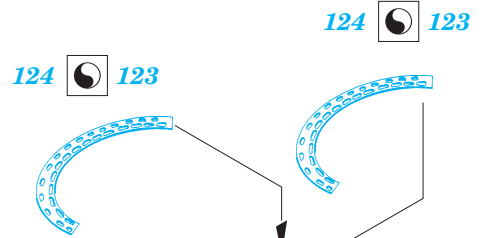

Fletcher 1942 1/144

eduard

53 040

1/144 scale detail set for REVELL kit • sada detailů pro model 1/144 REVELL

- ★ APPLY EXPRESS MASK AND PAINT BEFORE GLUING
POUŽIT EXPRESS MASK NABARVIT PŘED SLEPENÍM
- ☯ SYMMETRICAL ASSEMBLY
SYMETRICKÁ MONTÁŽ
- REMOVE
ODSTRANIT
- ▨ GRIND
OBROUSIT
- ⊘ DRILL HOLE
VRTAT OTVOR
- ↪ BEND
OHNOUT
- ⊕ OPTION
VOLBA
- Ⓜ REPLACE
NAHRADIT

■ ORIGINAL KIT PARTS
PŮVODNÍ DÍLY STAVEBNICE

■ PHOTO-ETCHED PARTS
LEPTANÉ DÍLY

■ PARTS TO BE REMOVED
DÍLY K ODSTRANĚNÍ

■ FILL
TMELIT

(R) B240, D241, D242, D243

Ⓡ B183, B184

22 Ⓡ B180

58

B178

131

70 Ⓡ D179

Ⓡ D179