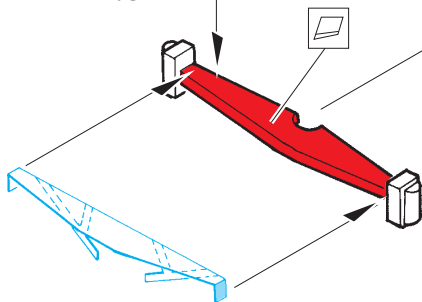

Ⓡ B183, B184

22 Ⓡ B180

58

B178

131

70 Ⓡ D179

Ⓡ D179