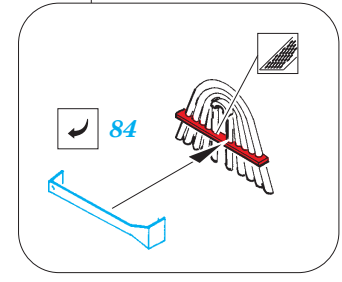

Fletcher 1942 1/144

eduard

53 040

1/144 scale detail set for REVELL kit • sada detailů pro model 1/144 REVELL

- ★ APPLY EXPRESS MASK AND PAINT BEFORE GLUING
POUŽIT EXPRESS MASK NABARVIT PŘED SLEPENÍM
- ☯ SYMMETRICAL ASSEMBLY
SYMETRICKÁ MONTÁŽ
- REMOVE
ODSTRANIT
- ▨ GRIND
OBROUSIT
- ⊘ DRILL HOLE
VRTAT OTVOR
- ↪ BEND
OHNOUT
- ⊕ OPTION
VOLBA
- Ⓜ REPLACE
NAHRADIT

■ ORIGINAL KIT PARTS
PŮVODNÍ DÍLY STAVEBNICE

■ PHOTO-ETCHED PARTS
LEPTANÉ DÍLY

■ PARTS TO BE REMOVED
DÍLY K ODSTRANĚNÍ

■ FILL
TMELIT

(R) B240, D241, D242, D243

Ⓡ B183, B184

22 Ⓡ B180

58

B178

131

70 Ⓡ D179

Ⓡ D179