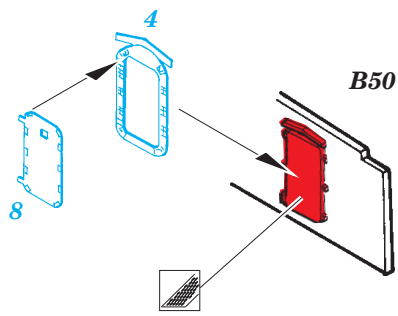

Fletcher 1942 1/144

eduard

53 040

1/144 scale detail set for REVELL kit • sada detailů pro model 1/144 REVELL

- ★ APPLY EXPRESS MASK AND PAINT BEFORE GLUING
POUŽIT EXPRESS MASK NABARVIT PŘED SLEPENÍM
- ☯ SYMMETRICAL ASSEMBLY
SYMETRICKÁ MONTÁŽ
- REMOVE
ODSTRANIT
- ▨ GRIND
OBROUSIT
- ⊘ DRILL HOLE
VRTAT OTVOR
- ↪ BEND
OHNOUT
- ⊕ OPTION
VOLBA
- Ⓜ REPLACE
NAHRADIT

■ ORIGINAL KIT PARTS
PŮVODNÍ DÍLY STAVEBNICE

■ PHOTO-ETCHED PARTS
LEPTANÉ DÍLY

■ PARTS TO BE REMOVED
DÍLY K ODSTRANĚNÍ

■ FILL
TMELIT

(R) B240, D241, D242, D243

Ⓡ B183, B184

22 Ⓡ B180

58

B178

131

70 Ⓡ D179

Ⓡ D179