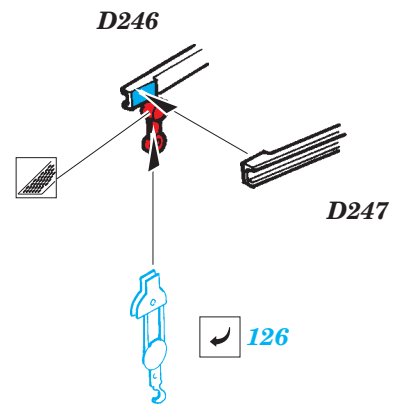

Fletcher 1942 1/144

eduard

53 040

1/144 scale detail set for REVELL kit • sada detailů pro model 1/144 REVELL

- ★ APPLY EXPRESS MASK AND PAINT BEFORE GLUING
POUŽIT EXPRESS MASK NABARVIT PŘED SLEPENÍM
- ☯ SYMMETRICAL ASSEMBLY
SYMETRICKÁ MONTÁŽ
- REMOVE
ODSTRANIT
- ▨ GRIND
OBROUSIT
- ⊘ DRILL HOLE
VRTAT OTVOR
- ↪ BEND
OHNOUT
- ⊕ OPTION
VOLBA
- Ⓜ REPLACE
NAHRADIT

■ ORIGINAL KIT PARTS
PŮVODNÍ DÍLY STAVEBNICE

■ PHOTO-ETCHED PARTS
LEPTANÉ DÍLY

■ PARTS TO BE REMOVED
DÍLY K ODSTRANĚNÍ

■ FILL
TMELIT

(R) B240, D241, D242, D243

Ⓡ B183, B184

22 Ⓡ B180

58

B178

131

70 Ⓡ D179

Ⓡ D179