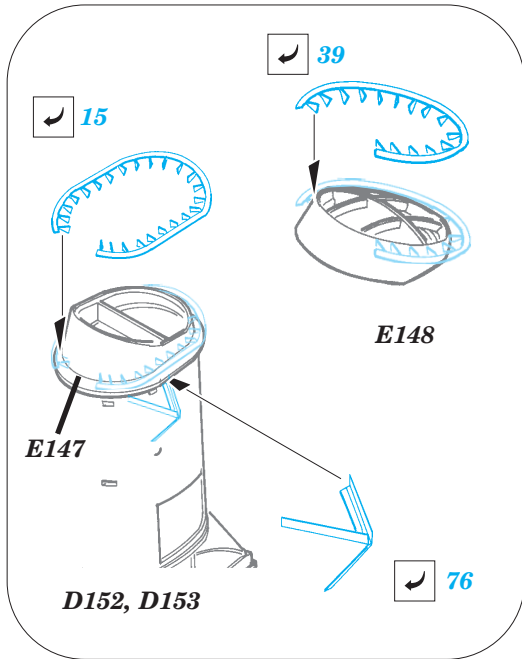

Fletcher 1942 1/144

eduard

53 040

1/144 scale detail set for REVELL kit • sada detailů pro model 1/144 REVELL

- ★ APPLY EXPRESS MASK AND PAINT BEFORE GLUING
POUŽIT EXPRESS MASK NABARVIT PŘED SLEPENÍM
- ☯ SYMMETRICAL ASSEMBLY
SYMETRICKÁ MONTÁŽ
- REMOVE
ODSTRANIT
- ▨ GRIND
OBROUSIT
- ⊘ DRILL HOLE
VRTAT OTVOR
- ↪ BEND
OHNOUT
- ⊕ OPTION
VOLBA
- Ⓜ REPLACE
NAHRADIT

■ ORIGINAL KIT PARTS
PŮVODNÍ DÍLY STAVEBNICE

■ PHOTO-ETCHED PARTS
LEPTANÉ DÍLY

■ PARTS TO BE REMOVED
DÍLY K ODSTRANĚNÍ

■ FILL
TMELIT

(R) B240, D241, D242, D243

Ⓡ B183, B184

22 Ⓡ B180

58

B178

131

70 Ⓡ D179

Ⓡ D179