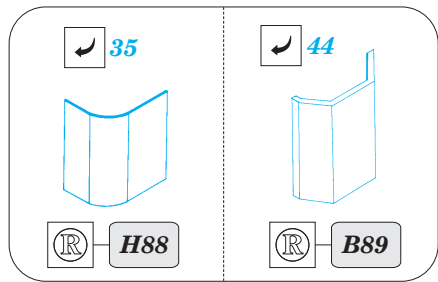

■ ORIGINAL KIT PARTS
PŮVODNÍ DÍLY STAVEBNICE

■ PHOTO-ETCHED PARTS
LEPTANÉ DÍLY

■ PARTS TO BE REMOVED
DÍLY K ODSTRANĚNÍ

■ FILL
TMELIT

(R) B240, D241, D242, D243

Ⓡ B183, B184

22 Ⓡ B180

58

B178

131

70 Ⓡ D179

Ⓡ D179