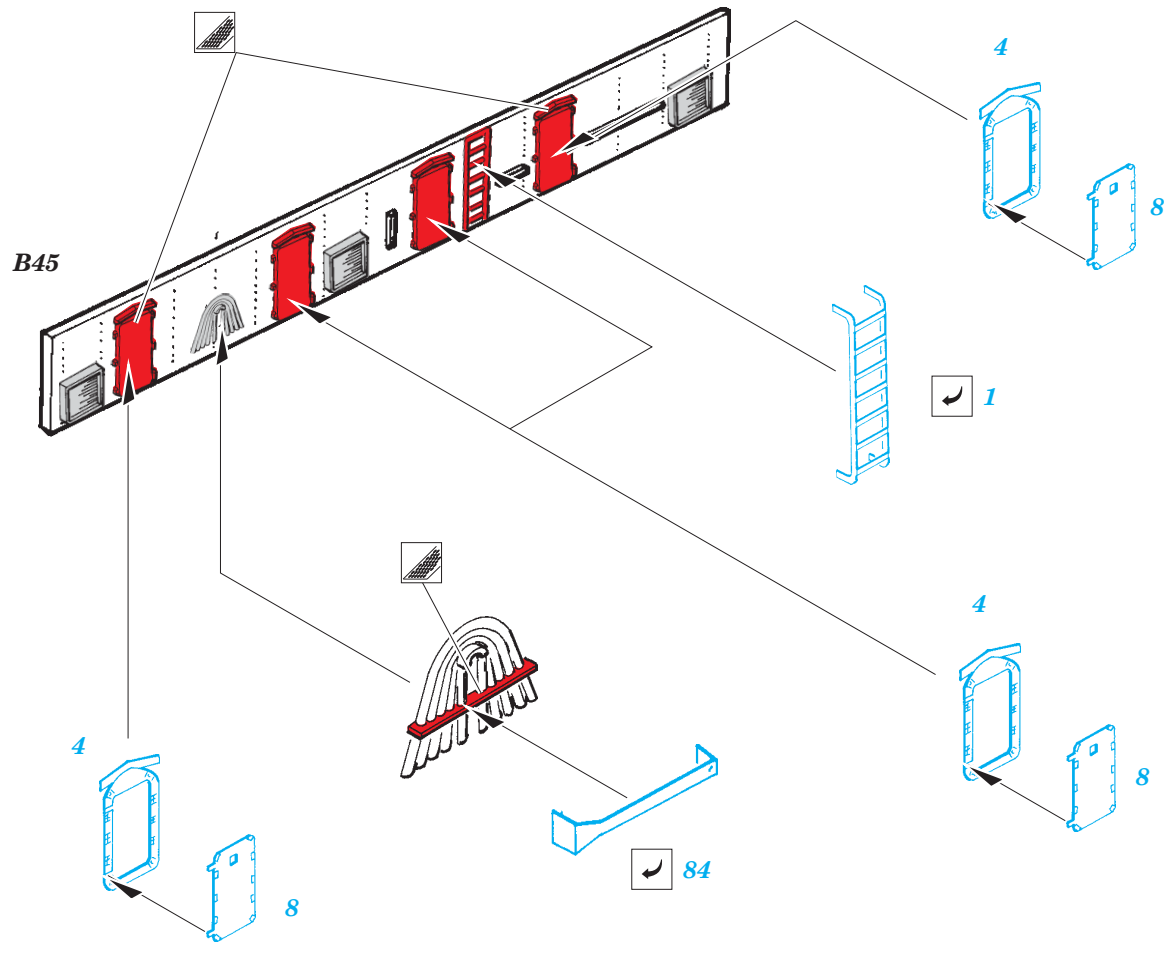

Fletcher 1942 1/144

eduard

53 040

1/144 scale detail set for REVELL kit • sada detailů pro model 1/144 REVELL

- ★ APPLY EXPRESS MASK AND PAINT BEFORE GLUING
POUŽIT EXPRESS MASK NABARVIT PŘED SLEPENÍM
- ☯ SYMMETRICAL ASSEMBLY
SYMETRICKÁ MONTÁŽ
- REMOVE
ODSTRANIT
- ▨ GRIND
OBROUSIT
- ⊘ DRILL HOLE
VRTAT OTVOR
- ↪ BEND
OHNOUT
- ⊕ OPTION
VOLBA
- Ⓜ REPLACE
NAHRADIT

■ ORIGINAL KIT PARTS
PŮVODNÍ DÍLY STAVEBNICE

■ PHOTO-ETCHED PARTS
LEPTANÉ DÍLY

■ PARTS TO BE REMOVED
DÍLY K ODSTRANĚNÍ

■ FILL
TMELIT

(R) B240, D241, D242, D243

Ⓡ B183, B184

22 Ⓡ B180

58

B178

131

70 Ⓡ D179

Ⓡ D179