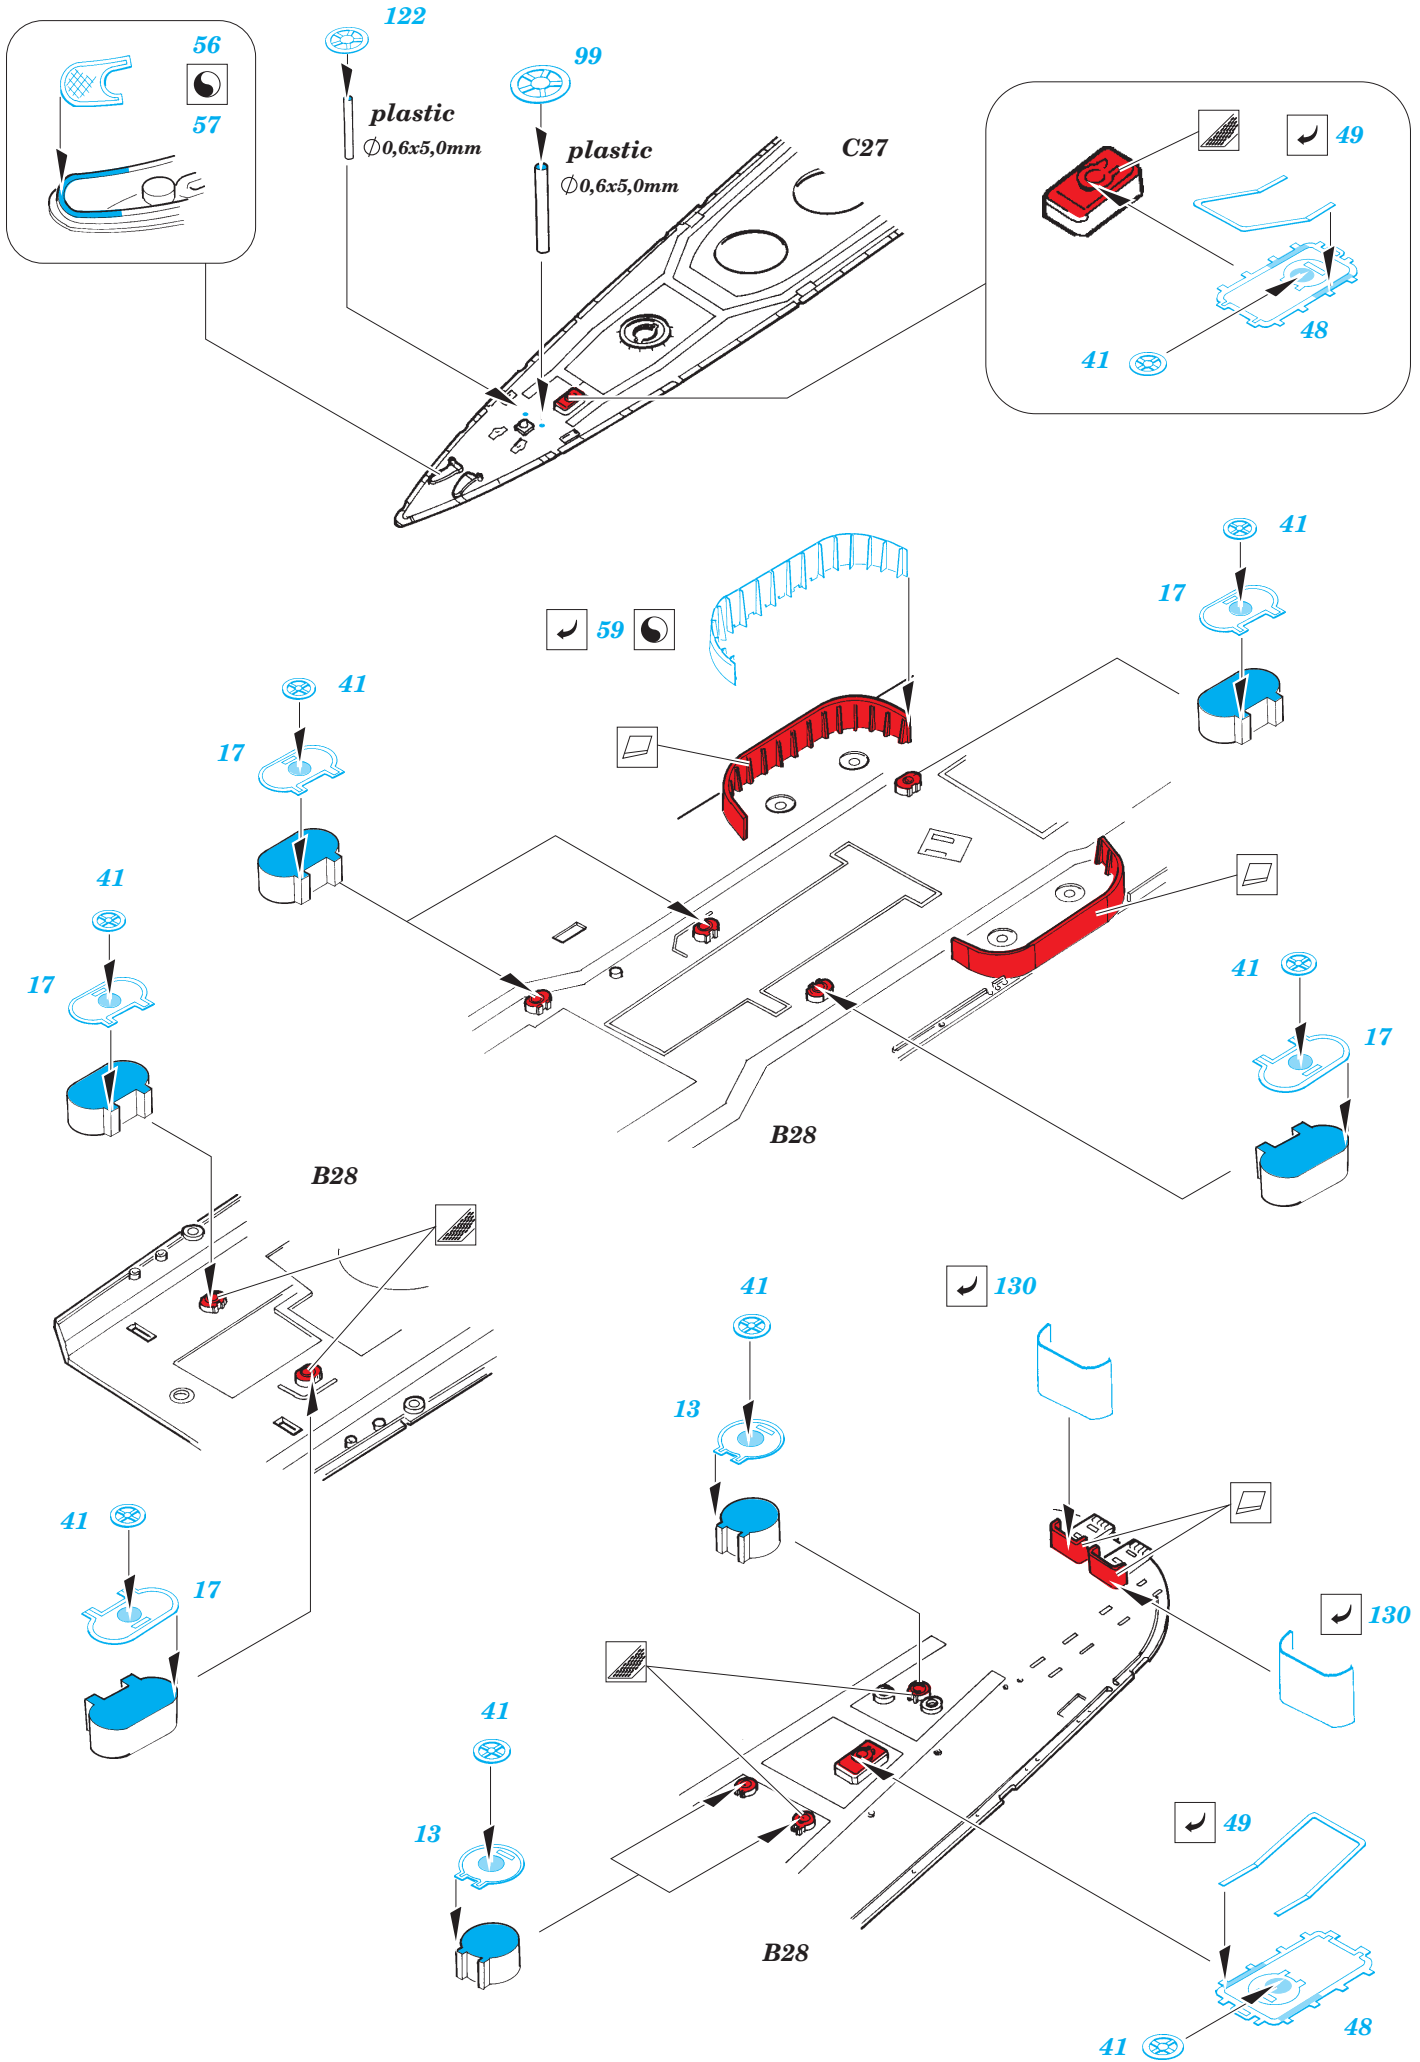

Fletcher 1942 1/144

eduard

53 040

1/144 scale detail set for REVELL kit • sada detailů pro model 1/144 REVELL

- ★ APPLY EXPRESS MASK AND PAINT BEFORE GLUING
POUŽIT EXPRESS MASK NABARVIT PŘED SLEPENÍM
- ☯ SYMMETRICAL ASSEMBLY
SYMETRICKÁ MONTÁŽ
- REMOVE
ODSTRANIT
- ▨ GRIND
OBROUSIT
- ⊘ DRILL HOLE
VRTAT OTVOR
- ↪ BEND
OHNOUT
- ⊕ OPTION
VOLBA
- Ⓜ REPLACE
NAHRADIT

■ ORIGINAL KIT PARTS
PŮVODNÍ DÍLY STAVEBNICE

■ PHOTO-ETCHED PARTS
LEPTANÉ DÍLY

■ PARTS TO BE REMOVED
DÍLY K ODSTRANĚNÍ

■ FILL
TMELIT

(R) B240, D241, D242, D243

Ⓡ B183, B184

22 Ⓡ B180

58

B178

131

70 Ⓡ D179

Ⓡ D179