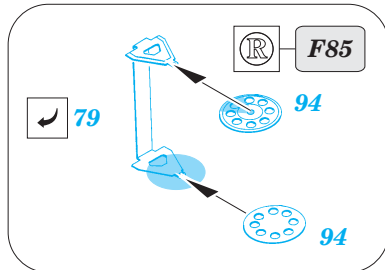

Fletcher 1942 1/144

eduard

53 040

1/144 scale detail set for REVELL kit • sada detailů pro model 1/144 REVELL

- ★ APPLY EXPRESS MASK AND PAINT BEFORE GLUING
POUŽIT EXPRESS MASK NABARVIT PŘED SLEPENÍM
- ☯ SYMMETRICAL ASSEMBLY
SYMETRICKÁ MONTÁŽ
- REMOVE
ODSTRANIT
- ▨ GRIND
OBROUSIT
- ⊘ DRILL HOLE
VRTAT OTVOR
- ↪ BEND
OHNOUT
- ⊕ OPTION
VOLBA
- Ⓜ REPLACE
NAHRADIT

■ ORIGINAL KIT PARTS
PŮVODNÍ DÍLY STAVEBNICE

■ PHOTO-ETCHED PARTS
LEPTANÉ DÍLY

■ PARTS TO BE REMOVED
DÍLY K ODSTRANĚNÍ

■ FILL
TMELIT

(R) B240, D241, D242, D243

Ⓡ B183, B184

22 Ⓡ B180

58

B178

131

70 Ⓡ D179

Ⓡ D179