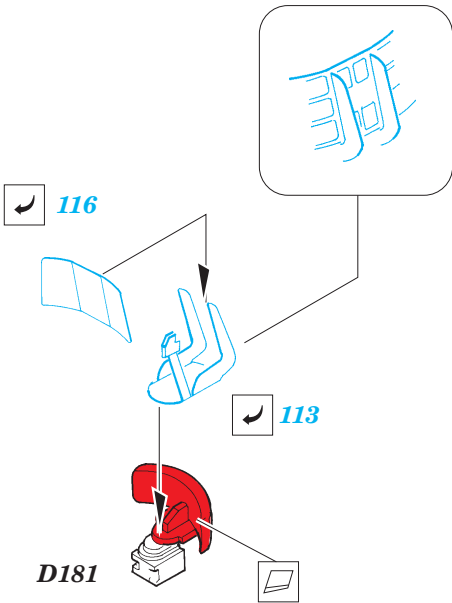

Fletcher 1942 1/144

eduard

53 040

1/144 scale detail set for REVELL kit • sada detailů pro model 1/144 REVELL

- ★ APPLY EXPRESS MASK AND PAINT BEFORE GLUING
POUŽIT EXPRESS MASK NABARVIT PŘED SLEPENÍM
- ☯ SYMMETRICAL ASSEMBLY
SYMETRICKÁ MONTÁŽ
- REMOVE
ODSTRANIT
- ▨ GRIND
OBROUSIT
- ⊘ DRILL HOLE
VRTAT OTVOR
- ↪ BEND
OHNOUT
- ⊕ OPTION
VOLBA
- Ⓜ REPLACE
NAHRADIT

■ ORIGINAL KIT PARTS
PŮVODNÍ DÍLY STAVEBNICE

■ PHOTO-ETCHED PARTS
LEPTANÉ DÍLY

■ PARTS TO BE REMOVED
DÍLY K ODSTRANĚNÍ

■ FILL
TMELIT

(R) B240, D241, D242, D243

Ⓡ B183, B184

22 Ⓡ B180

58

B178

131

70 Ⓡ D179

Ⓡ D179