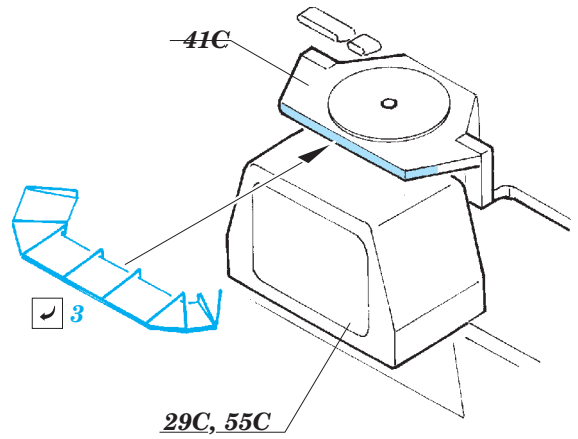

HMS Illustrious safety nets 1/350

eduard

detail set for 1/350 AIRFIX No. A14201 kit • sada detailů pro stavebnici 1/350 AIRFIX No. A14201

53 138

- APPLY EXPRESS MASK AND PAINT BEFORE GLUING
POUŽIT EXPRESS MASK NABARVIT PŘED SLEPENÍM
- SYMMETRICAL ASSEMBLY
SYMETRICKÁ MONTÁŽ
- REMOVE
ODSTRANIT
- GRIND
OBROUSIT
- DRILL HOLE
VRTAT OTVOR
- 1** COLORED ETCHED PARTS
LEPTANÉ BAREVNÉ DÍLY
- 1** ETCHED PARTS
LEPTANÉ NEBAREVNÉ DÍLY
- 1** ORIGINAL KIT PARTS
PŮVODNÍ DÍLY STAVEBNICE
- BEND
OHNOUT
- OPTION
VOLBA
- REPLACE
NAHRADIT

ORIGINAL KIT PARTS
PŮVODNÍ DÍLY STAVEBNICE

PHOTO-ETCHED PARTS
LEPTANÉ DÍLY

PARTS TO BE REMOVED
DÍLY K ODSTRANĚNÍ

FILL
TMELIT

3, 4, 5, 6, 7, 10

1, 2, 8, 9

FREE BONUS - FIGURES OF SAILORS

A

B

C

D

B

Related products: 53 136 HMS Illustrious Superstructure 1/350

Related products: 53 137 HMS Illustrious Flight Deck 1/350