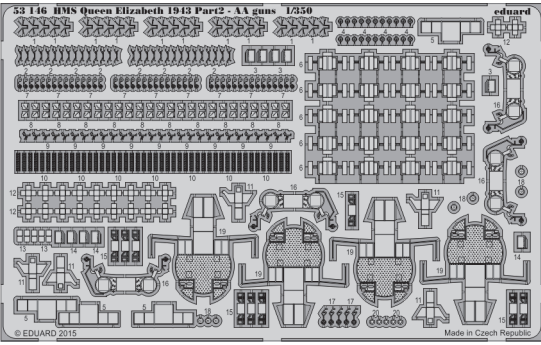

HMS Queen Elizabeth 1943 Part 2 - AA guns 1/350

eduard

53 146

1/350 scale detail set for Trumpeter No.05324 • sada detailů pro model 1/350 Trumpeter 05324

- APPLY EXPRESS MASK AND PAINT BEFORE GLUING
POUŽIT EXPRESS MASK NABARVIT PŘED SLEPENÍM
- SYMMETRICAL ASSEMBLY
SYMETRICKÁ MONTÁŽ
- REMOVE
ODSTRANIT
- GRIND
OBROUSIT
- DRILL HOLE
VRTAT OTVOR
- BEND
OHNOUT
- OPTION
VOLBA
- REPLACE
NAHRADIT

 ORIGINAL KIT PARTS
 PŮVODNÍ DÍLY STAVEBNICE

 PHOTO-ETCHED PARTS
 LEPTANÉ DÍLY

 PARTS TO BE REMOVED
 DÍLY K ODSTRANĚNÍ

 FILL
 TMELIT

4 sets

4 sets