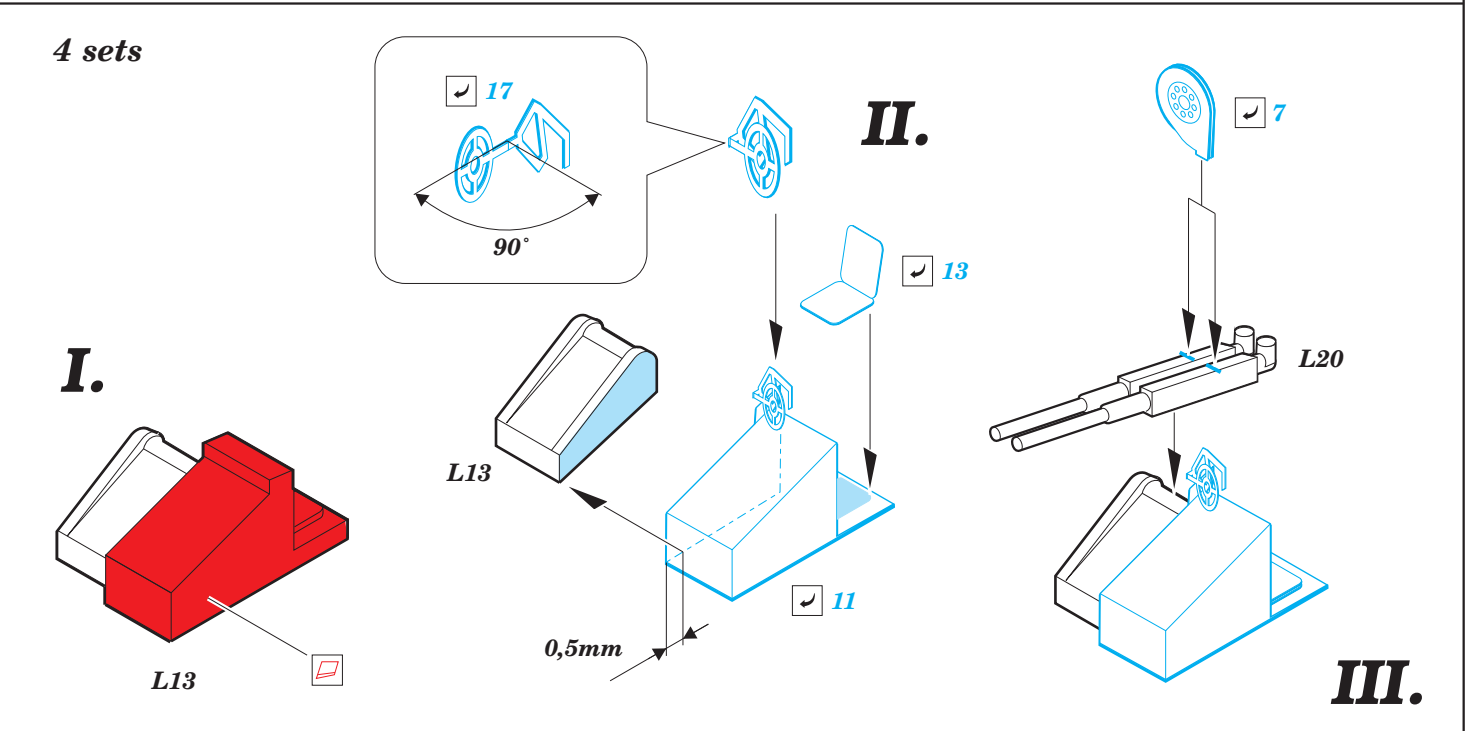

HMS Queen Elizabeth 1943 Part 2 - AA guns 1/350

eduard

53 146

1/350 scale detail set for Trumpeter No.05324 • sada detailů pro model 1/350 Trumpeter 05324

- APPLY EXPRESS MASK AND PAINT BEFORE GLUING
POUŽIT EXPRESS MASK NABARVIT PŘED SLEPENÍM
- SYMMETRICAL ASSEMBLY
SYMETRICKÁ MONTÁŽ
- REMOVE
ODSTRANIT
- GRIND
OBROUSIT
- DRILL HOLE
VRTAT OTVOR
- BEND
OHNOUT
- OPTION
VOLBA
- REPLACE
NAHRADIT

 ORIGINAL KIT PARTS
 PŮVODNÍ DÍLY STAVEBNICE

 PHOTO-ETCHED PARTS
 LEPTANÉ DÍLY

 PARTS TO BE REMOVED
 DÍLY K ODSTRANĚNÍ

 FILL
 TMELIT

4 sets

4 sets