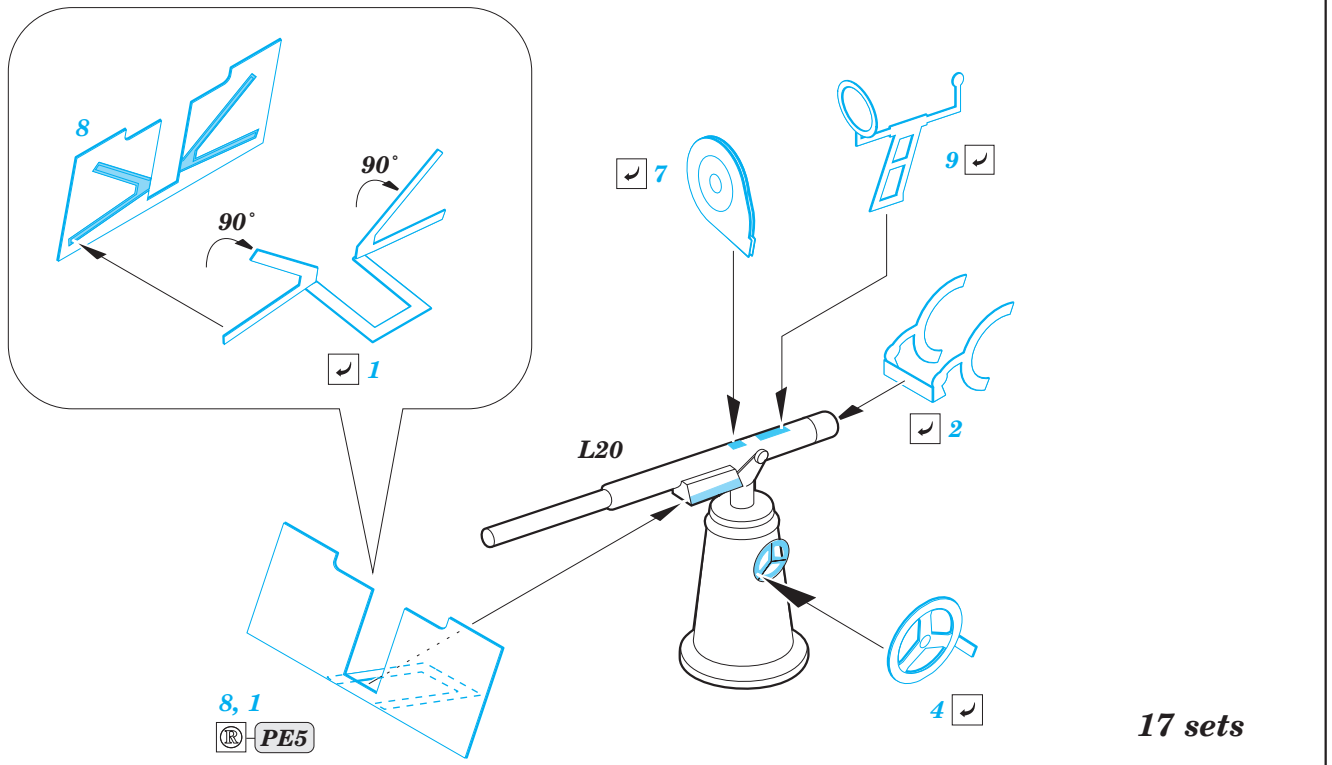

HMS Queen Elizabeth 1943 Part 2 - AA guns 1/350

eduard

53 146

1/350 scale detail set for Trumpeter No.05324 • sada detailů pro model 1/350 Trumpeter 05324

- APPLY EXPRESS MASK AND PAINT BEFORE GLUING
POUŽIT EXPRESS MASK NABARVIT PŘED SLEPENÍM
- SYMMETRICAL ASSEMBLY
SYMETRICKÁ MONTÁŽ
- REMOVE
ODSTRANIT
- GRIND
OBROUSIT
- DRILL HOLE
VRTAT OTVOR
- BEND
OHNOUT
- OPTION
VOLBA
- REPLACE
NAHRADIT

 ORIGINAL KIT PARTS
 PŮVODNÍ DÍLY STAVEBNICE

 PHOTO-ETCHED PARTS
 LEPTANÉ DÍLY

 PARTS TO BE REMOVED
 DÍLY K ODSTRANĚNÍ

 FILL
 TMELIT

4 sets

4 sets