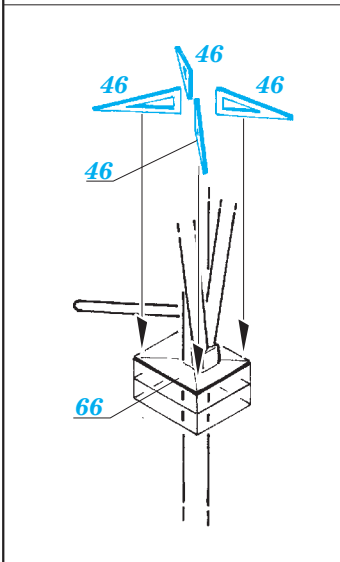

HMS Queen Elizabeth 1943 Part 3 - superstructure 1/350

eduard

detail set for 1/350 TRUMPETER No. 05324 kit • sada detailů pro stavebnici 1/350 TRUMPETER No. 05324

53 147

- ★ APPLY EXPRESS MASK AND PAINT BEFORE GLUING
POUŽIT EXPRESS MASK NABARVIT PŘED SLEPENÍM
- ☉ SYMMETRICAL ASSEMBLY
SYMETRICKÁ MONTÁŽ
- ☐ REMOVE
ODSTRANIT
- ☑ GRIND
OBROUSIT
- ⌘ DRILL HOLE
VRTAT OTVOR
- 1 COLORED ETCHED PARTS
LEPTANÉ BAREVNÉ DÍLY
- 1 ETCHED PARTS
LEPTANÉ NEBAREVNÉ DÍLY
- 1 ORIGINAL KIT PARTS
PŮVODNÍ DÍLY STAVEBNICE
- ↷ BEND
OHNOUT
- ? OPTION
VOLBA
- Ⓜ REPLACE
NAHRADIT

■ ORIGINAL KIT PARTS
PŮVODNÍ DÍLY STAVEBNICE

■ PHOTO-ETCHED PARTS
LEPTANÉ DÍLY

■ PARTS TO BE REMOVED
DÍLY K ODSTRANĚNÍ

■ FILL
TMELIT

BOW

BOW

Related products: 53 145 HMS Queen Elizabeth 1943 pt 1 - railing and ladders