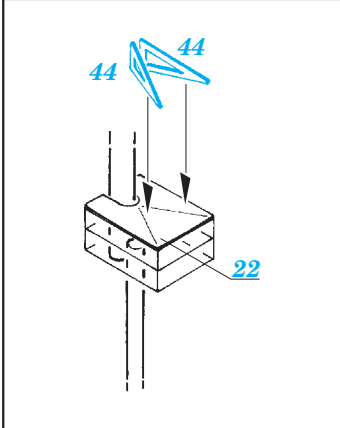

HMS Queen Elizabeth 1943 Part 3 - superstructure 1/350

eduard

detail set for 1/350 TRUMPETER No. 05324 kit • sada detailů pro stavebnici 1/350 TRUMPETER No. 05324

53 147

- ★ APPLY EXPRESS MASK AND PAINT BEFORE GLUING
POUŽIT EXPRESS MASK NABARVIT PŘED SLEPENÍM
- ☉ SYMMETRICAL ASSEMBLY
SYMETRICKÁ MONTÁŽ
- ☐ REMOVE
ODSTRANIT
- ☑ GRIND
OBROUSIT
- ⌘ DRILL HOLE
VRTAT OTVOR
- 1 COLORED ETCHED PARTS
LEPTANÉ BAREVNÉ DÍLY
- 1 ETCHED PARTS
LEPTANÉ NEBAREVNÉ DÍLY
- 1 ORIGINAL KIT PARTS
PŮVODNÍ DÍLY STAVEBNICE
- ↷ BEND
OHNOUT
- ? OPTION
VOLBA
- Ⓜ REPLACE
NAHRADIT

■ ORIGINAL KIT PARTS
PŮVODNÍ DÍLY STAVEBNICE

■ PHOTO-ETCHED PARTS
LEPTANÉ DÍLY

■ PARTS TO BE REMOVED
DÍLY K ODSTRANĚNÍ

■ FILL
TMELIT

BOW

BOW

Related products: 53 145 HMS Queen Elizabeth 1943 pt 1 - railing and ladders