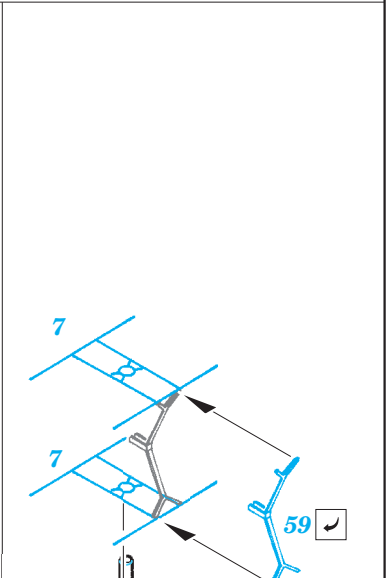

HMS Queen Elizabeth 1943 Part 3 - superstructure 1/350

eduard

detail set for 1/350 TRUMPETER No. 05324 kit • sada detailů pro stavebnici 1/350 TRUMPETER No. 05324

53 147

- ★ APPLY EXPRESS MASK AND PAINT BEFORE GLUING
POUŽIT EXPRESS MASK NABARVIT PŘED SLEPENÍM
- ☉ SYMMETRICAL ASSEMBLY
SYMETRICKÁ MONTÁŽ
- ☐ REMOVE
ODSTRANIT
- ☑ GRIND
OBROUSIT
- ⌘ DRILL HOLE
VRTAT OTVOR
- 1 COLORED ETCHED PARTS
LEPTANÉ BAREVNÉ DÍLY
- 1 ETCHED PARTS
LEPTANÉ NEBAREVNÉ DÍLY
- 1 ORIGINAL KIT PARTS
PŮVODNÍ DÍLY STAVEBNICE
- ↷ BEND
OHNOUT
- ? OPTION
VOLBA
- Ⓜ REPLACE
NAHRADIT

■ ORIGINAL KIT PARTS
PŮVODNÍ DÍLY STAVEBNICE

■ PHOTO-ETCHED PARTS
LEPTANÉ DÍLY

■ PARTS TO BE REMOVED
DÍLY K ODSTRANĚNÍ

■ FILL
TMELIT

BOW

BOW

Related products: 53 145 HMS Queen Elizabeth 1943 pt 1 - railing and ladders