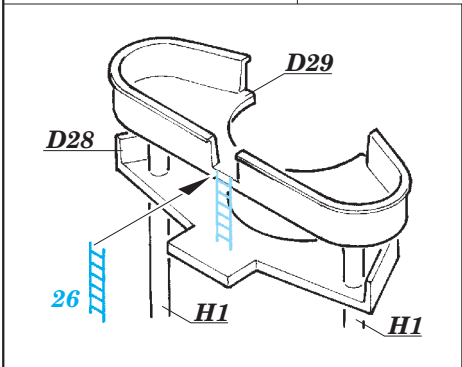

HMS Queen Elizabeth 1943 Part 3 - superstructure 1/350

eduard

detail set for 1/350 TRUMPETER No. 05324 kit • sada detailů pro stavebnici 1/350 TRUMPETER No. 05324

53 147

- ★ APPLY EXPRESS MASK AND PAINT BEFORE GLUING
POUŽIT EXPRESS MASK NABARVIT PŘED SLEPENÍM
- ☉ SYMMETRICAL ASSEMBLY
SYMETRICKÁ MONTÁŽ
- ☐ REMOVE
ODSTRANIT
- ☑ GRIND
OBROUSIT
- ⌘ DRILL HOLE
VRTAT OTVOR
- 1 COLORED ETCHED PARTS
LEPTANÉ BAREVNÉ DÍLY
- 1 ETCHED PARTS
LEPTANÉ NEBAREVNÉ DÍLY
- 1 ORIGINAL KIT PARTS
PŮVODNÍ DÍLY STAVEBNICE
- ↷ BEND
OHNOUT
- ? OPTION
VOLBA
- Ⓜ REPLACE
NAHRADIT

■ ORIGINAL KIT PARTS
PŮVODNÍ DÍLY STAVEBNICE

■ PHOTO-ETCHED PARTS
LEPTANÉ DÍLY

■ PARTS TO BE REMOVED
DÍLY K ODSTRANĚNÍ

■ FILL
TMELIT

BOW

BOW

Related products: 53 145 HMS Queen Elizabeth 1943 pt 1 - railing and ladders