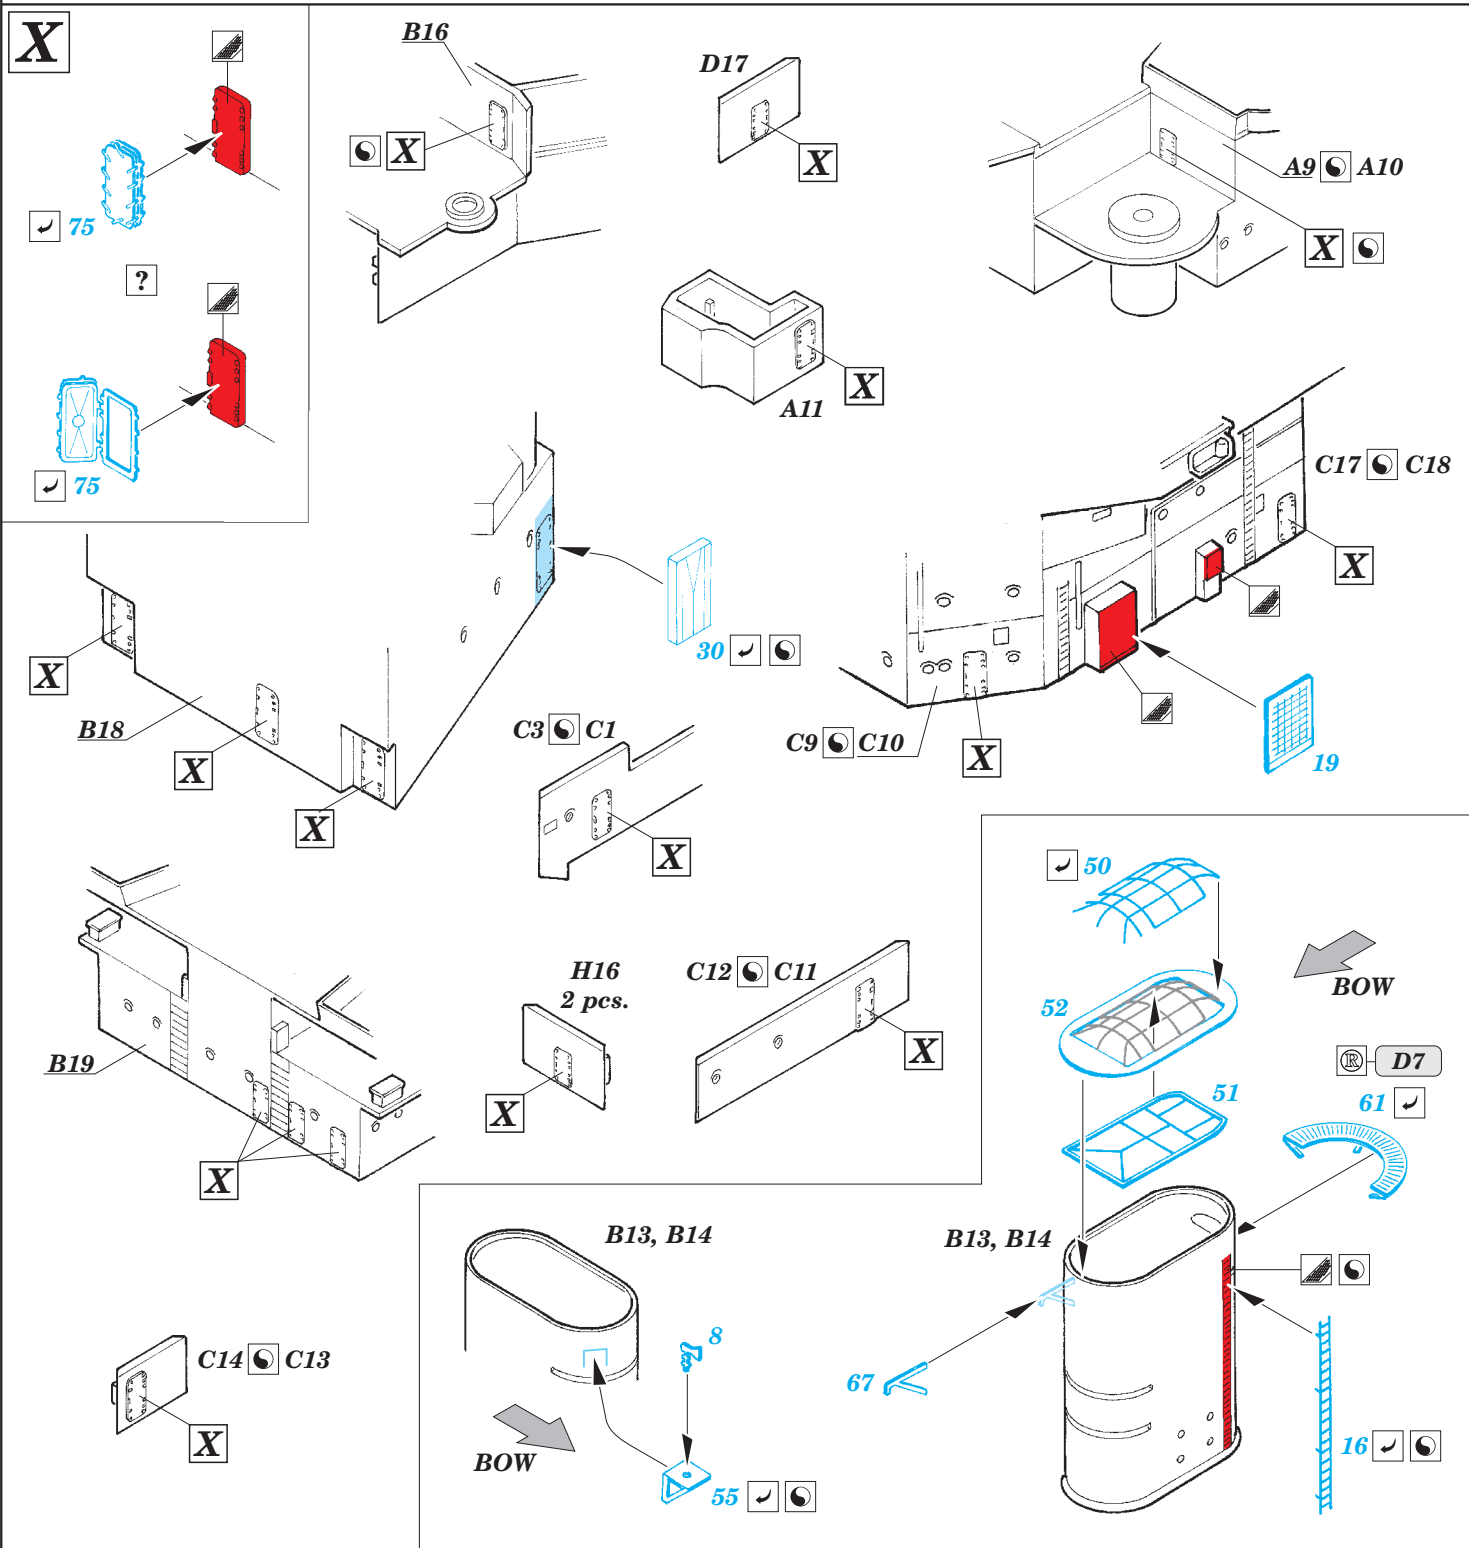

HMS Queen Elizabeth 1943 Part 3 - superstructure 1/350

eduard

detail set for 1/350 TRUMPETER No. 05324 kit • sada detailů pro stavebnici 1/350 TRUMPETER No. 05324

53 147

- ★ APPLY EXPRESS MASK AND PAINT BEFORE GLUING
POUŽIT EXPRESS MASK NABARVIT PŘED SLEPENÍM
- ☉ SYMMETRICAL ASSEMBLY
SYMETRICKÁ MONTÁŽ
- ☐ REMOVE
ODSTRANIT
- ☑ GRIND
OBROUSIT
- ⌘ DRILL HOLE
VRTAT OTVOR
- 1 COLORED ETCHED PARTS
LEPTANÉ BAREVNÉ DÍLY
- 1 ETCHED PARTS
LEPTANÉ NEBAREVNÉ DÍLY
- 1 ORIGINAL KIT PARTS
PŮVODNÍ DÍLY STAVEBNICE
- ↷ BEND
OHNOUT
- ? OPTION
VOLBA
- Ⓜ REPLACE
NAHRADIT

■ ORIGINAL KIT PARTS
PŮVODNÍ DÍLY STAVEBNICE

■ PHOTO-ETCHED PARTS
LEPTANÉ DÍLY

■ PARTS TO BE REMOVED
DÍLY K ODSTRANĚNÍ

■ FILL
TMELIT

BOW

BOW

Related products: 53 145 HMS Queen Elizabeth 1943 pt 1 - railing and ladders

Related products: 53 146 HMS Queen Elizabeth 1943 pt 2 - AA guns

Related products: 53 148 HMS Queen Elizabeth 1943 pt 4 - cranes

Related products: 53 149 HMS Queen Elizabeth 1943 pt 5 - deck & main batteries