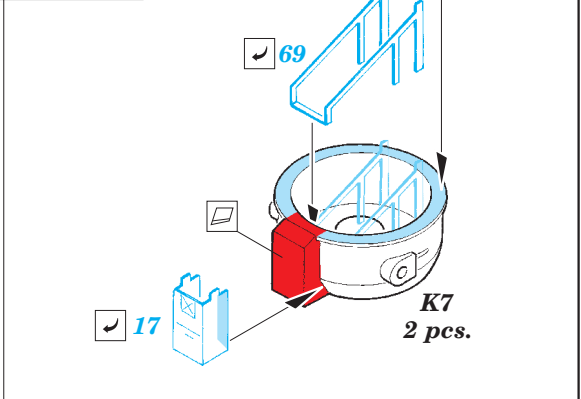

HMS Queen Elizabeth 1943 Part 3 - superstructure 1/350

eduard

detail set for 1/350 TRUMPETER No. 05324 kit • sada detailů pro stavebnici 1/350 TRUMPETER No. 05324

53 147

- ★ APPLY EXPRESS MASK AND PAINT BEFORE GLUING
POUŽIT EXPRESS MASK NABARVIT PŘED SLEPENÍM
- ☉ SYMMETRICAL ASSEMBLY
SYMETRICKÁ MONTÁŽ
- ☐ REMOVE
ODSTRANIT
- ☑ GRIND
OBROUSIT
- ⌘ DRILL HOLE
VRTAT OTVOR
- 1 COLORED ETCHED PARTS
LEPTANÉ BAREVNÉ DÍLY
- 1 ETCHED PARTS
LEPTANÉ NEBAREVNÉ DÍLY
- 1 ORIGINAL KIT PARTS
PŮVODNÍ DÍLY STAVEBNICE
- ↷ BEND
OHNOUT
- ? OPTION
VOLBA
- Ⓜ REPLACE
NAHRADIT

■ ORIGINAL KIT PARTS
PŮVODNÍ DÍLY STAVEBNICE

■ PHOTO-ETCHED PARTS
LEPTANÉ DÍLY

■ PARTS TO BE REMOVED
DÍLY K ODSTRANĚNÍ

■ FILL
TMELIT

BOW

BOW

Related products: 53 145 HMS Queen Elizabeth 1943 pt 1 - railing and ladders