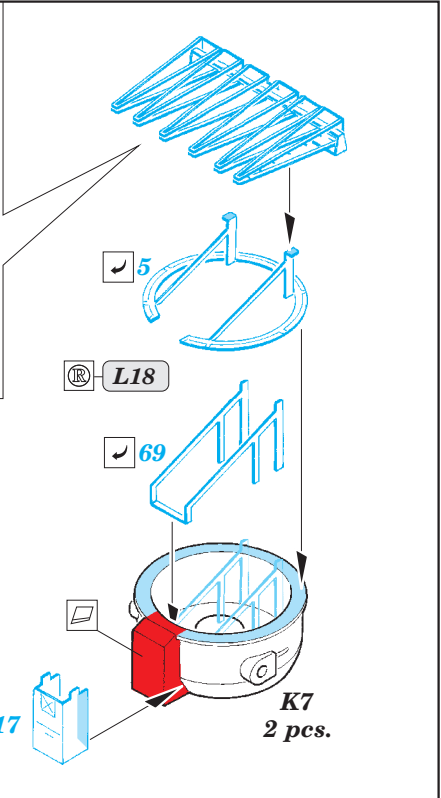

HMS Queen Elizabeth 1943 Part 3 - superstructure 1/350

eduard

detail set for 1/350 TRUMPETER No. 05324 kit • sada detailů pro stavebnici 1/350 TRUMPETER No. 05324

53 147

- ★ APPLY EXPRESS MASK AND PAINT BEFORE GLUING
POUŽIT EXPRESS MASK NABARVIT PŘED SLEPENÍM
- ☉ SYMMETRICAL ASSEMBLY
SYMETRICKÁ MONTÁŽ
- ☐ REMOVE
ODSTRANIT
- ☑ GRIND
OBROUSIT
- ⌘ DRILL HOLE
VRTAT OTVOR
- 1 COLORED ETCHED PARTS
LEPTANÉ BAREVNÉ DÍLY
- 1 ETCHED PARTS
LEPTANÉ NEBAREVNÉ DÍLY
- 1 ORIGINAL KIT PARTS
PŮVODNÍ DÍLY STAVEBNICE
- ↷ BEND
OHNOUT
- ? OPTION
VOLBA
- Ⓜ REPLACE
NAHRADIT

■ ORIGINAL KIT PARTS
PŮVODNÍ DÍLY STAVEBNICE

■ PHOTO-ETCHED PARTS
LEPTANÉ DÍLY

■ PARTS TO BE REMOVED
DÍLY K ODSTRANĚNÍ

■ FILL
TMELIT

BOW

BOW

Related products: 53 145 HMS Queen Elizabeth 1943 pt 1 - railing and ladders