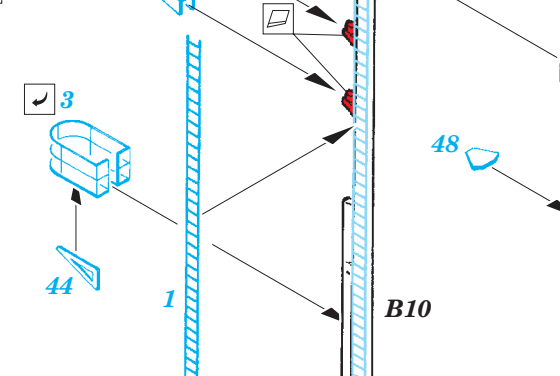

HMS Queen Elizabeth 1943 Part 3 - superstructure 1/350

eduard

detail set for 1/350 TRUMPETER No. 05324 kit • sada detailů pro stavebnici 1/350 TRUMPETER No. 05324

53 147

- ★ APPLY EXPRESS MASK AND PAINT BEFORE GLUING
POUŽIT EXPRESS MASK NABARVIT PŘED SLEPENÍM
- ☉ SYMMETRICAL ASSEMBLY
SYMETRICKÁ MONTÁŽ
- ☐ REMOVE
ODSTRANIT
- ☑ GRIND
OBROUSIT
- ⌘ DRILL HOLE
VRTAT OTVOR
- 1 COLORED ETCHED PARTS
LEPTANÉ BAREVNÉ DÍLY
- 1 ETCHED PARTS
LEPTANÉ NEBAREVNÉ DÍLY
- 1 ORIGINAL KIT PARTS
PŮVODNÍ DÍLY STAVEBNICE
- ↷ BEND
OHNOUT
- ? OPTION
VOLBA
- Ⓜ REPLACE
NAHRADIT

■ ORIGINAL KIT PARTS
PŮVODNÍ DÍLY STAVEBNICE

■ PHOTO-ETCHED PARTS
LEPTANÉ DÍLY

■ PARTS TO BE REMOVED
DÍLY K ODSTRANĚNÍ

■ FILL
TMELIT

BOW

BOW

Related products: 53 145 HMS Queen Elizabeth 1943 pt 1 - railing and ladders