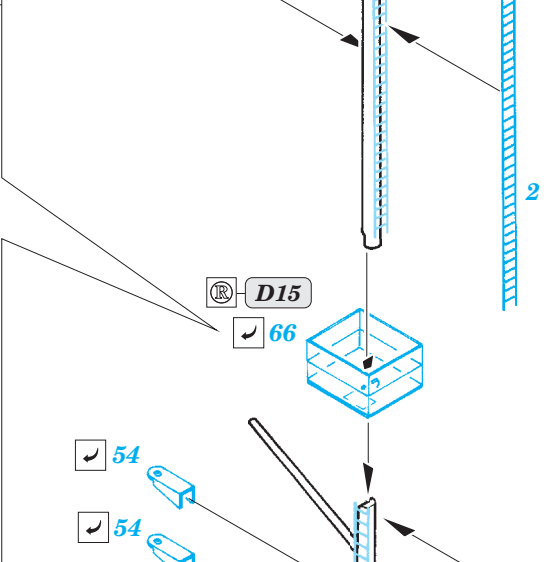

HMS Queen Elizabeth 1943 Part 3 - superstructure 1/350

eduard

detail set for 1/350 TRUMPETER No. 05324 kit • sada detailů pro stavebnici 1/350 TRUMPETER No. 05324

53 147

- ★ APPLY EXPRESS MASK AND PAINT BEFORE GLUING
POUŽIT EXPRESS MASK NABARVIT PŘED SLEPENÍM
- ☉ SYMMETRICAL ASSEMBLY
SYMETRICKÁ MONTÁŽ
- ☐ REMOVE
ODSTRANIT
- ☑ GRIND
OBROUSIT
- ⌘ DRILL HOLE
VRTAT OTVOR
- 1 COLORED ETCHED PARTS
LEPTANÉ BAREVNÉ DÍLY
- 1 ETCHED PARTS
LEPTANÉ NEBAREVNÉ DÍLY
- 1 ORIGINAL KIT PARTS
PŮVODNÍ DÍLY STAVEBNICE
- ↷ BEND
OHNOUT
- ? OPTION
VOLBA
- Ⓜ REPLACE
NAHRADIT

■ ORIGINAL KIT PARTS
PŮVODNÍ DÍLY STAVEBNICE

■ PHOTO-ETCHED PARTS
LEPTANÉ DÍLY

■ PARTS TO BE REMOVED
DÍLY K ODSTRANĚNÍ

■ FILL
TMELIT

BOW

BOW

Related products: 53 145 HMS Queen Elizabeth 1943 pt 1 - railing and ladders