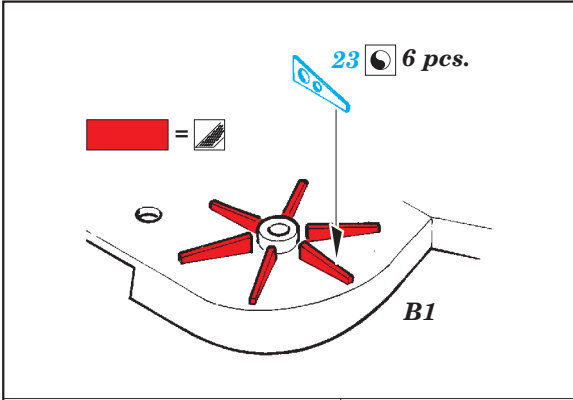

HMS Queen Elizabeth 1943 Part 3 - superstructure 1/350

eduard

detail set for 1/350 TRUMPETER No. 05324 kit • sada detailů pro stavebnici 1/350 TRUMPETER No. 05324

53 147

- ★ APPLY EXPRESS MASK AND PAINT BEFORE GLUING
POUŽIT EXPRESS MASK NABARVIT PŘED SLEPENÍM
- ☉ SYMMETRICAL ASSEMBLY
SYMETRICKÁ MONTÁŽ
- ☐ REMOVE
ODSTRANIT
- ☑ GRIND
OBROUSIT
- ⌘ DRILL HOLE
VRTAT OTVOR
- 1 COLORED ETCHED PARTS
LEPTANÉ BAREVNÉ DÍLY
- 1 ETCHED PARTS
LEPTANÉ NEBAREVNÉ DÍLY
- 1 ORIGINAL KIT PARTS
PŮVODNÍ DÍLY STAVEBNICE
- ↷ BEND
OHNOUT
- ? OPTION
VOLBA
- Ⓜ REPLACE
NAHRADIT

■ ORIGINAL KIT PARTS
PŮVODNÍ DÍLY STAVEBNICE

■ PHOTO-ETCHED PARTS
LEPTANÉ DÍLY

■ PARTS TO BE REMOVED
DÍLY K ODSTRANĚNÍ

■ FILL
TMELIT

BOW

BOW

Related products: 53 145 HMS Queen Elizabeth 1943 pt 1 - railing and ladders