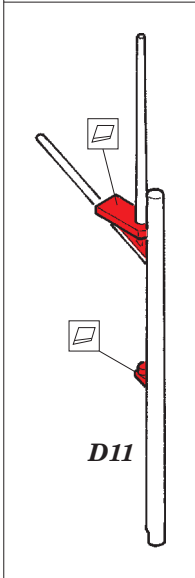

HMS Queen Elizabeth 1943 Part 3 - superstructure 1/350

eduard

detail set for 1/350 TRUMPETER No. 05324 kit • sada detailů pro stavebnici 1/350 TRUMPETER No. 05324

53 147

- ★ APPLY EXPRESS MASK AND PAINT BEFORE GLUING
POUŽIT EXPRESS MASK NABARVIT PŘED SLEPENÍM
- ☉ SYMMETRICAL ASSEMBLY
SYMETRICKÁ MONTÁŽ
- ☐ REMOVE
ODSTRANIT
- ☑ GRIND
OBROUSIT
- ⌘ DRILL HOLE
VRTAT OTVOR
- 1 COLORED ETCHED PARTS
LEPTANÉ BAREVNÉ DÍLY
- 1 ETCHED PARTS
LEPTANÉ NEBAREVNÉ DÍLY
- 1 ORIGINAL KIT PARTS
PŮVODNÍ DÍLY STAVEBNICE
- ↷ BEND
OHNOUT
- ? OPTION
VOLBA
- Ⓜ REPLACE
NAHRADIT

■ ORIGINAL KIT PARTS
PŮVODNÍ DÍLY STAVEBNICE

■ PHOTO-ETCHED PARTS
LEPTANÉ DÍLY

■ PARTS TO BE REMOVED
DÍLY K ODSTRANĚNÍ

■ FILL
TMELIT

BOW

BOW

Related products: 53 145 HMS Queen Elizabeth 1943 pt 1 - railing and ladders

Related products: 53 146 HMS Queen Elizabeth 1943 pt 2 - AA guns

Related products: 53 148 HMS Queen Elizabeth 1943 pt 4 - cranes

Related products: 53 149 HMS Queen Elizabeth 1943 pt 5 - deck & main batteries