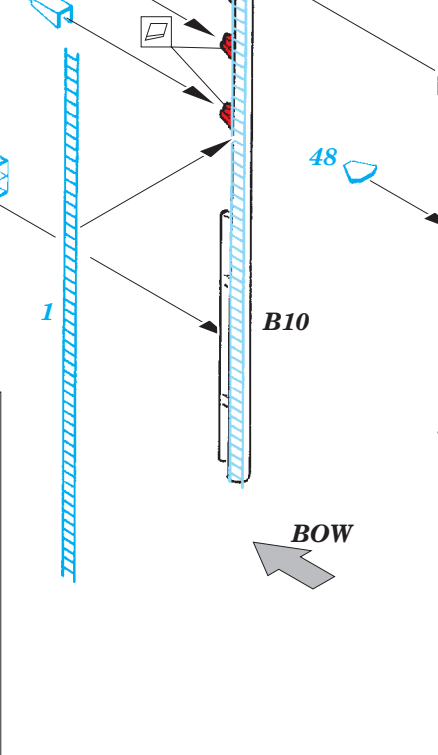

HMS Queen Elizabeth 1943 Part 3 - superstructure 1/350

eduard

detail set for 1/350 TRUMPETER No. 05324 kit • sada detailů pro stavebnici 1/350 TRUMPETER No. 05324

53 147

- ★ APPLY EXPRESS MASK AND PAINT BEFORE GLUING
POUŽIT EXPRESS MASK NABARVIT PŘED SLEPENÍM
- ☉ SYMMETRICAL ASSEMBLY
SYMETRICKÁ MONTÁŽ
- ☐ REMOVE
ODSTRANIT
- ☑ GRIND
OBROUSIT
- ⌘ DRILL HOLE
VRTAT OTVOR
- 1 COLORED ETCHED PARTS
LEPTANÉ BAREVNÉ DÍLY
- 1 ETCHED PARTS
LEPTANÉ NEBAREVNÉ DÍLY
- 1 ORIGINAL KIT PARTS
PŮVODNÍ DÍLY STAVEBNICE
- ↷ BEND
OHNOUT
- ? OPTION
VOLBA
- Ⓜ REPLACE
NAHRADIT

■ ORIGINAL KIT PARTS
PŮVODNÍ DÍLY STAVEBNICE

■ PHOTO-ETCHED PARTS
LEPTANÉ DÍLY

■ PARTS TO BE REMOVED
DÍLY K ODSTRANĚNÍ

■ FILL
TMELIT

BOW

BOW

Related products: 53 145 HMS Queen Elizabeth 1943 pt 1 - railing and ladders