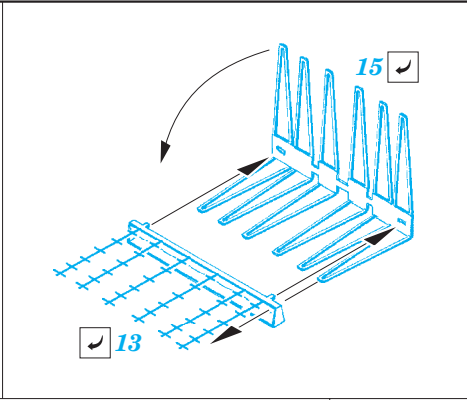

HMS Queen Elizabeth 1943 Part 3 - superstructure 1/350

eduard

detail set for 1/350 TRUMPETER No. 05324 kit • sada detailů pro stavebnici 1/350 TRUMPETER No. 05324

53 147

- ★ APPLY EXPRESS MASK AND PAINT BEFORE GLUING
POUŽIT EXPRESS MASK NABARVIT PŘED SLEPENÍM
- ☉ SYMMETRICAL ASSEMBLY
SYMETRICKÁ MONTÁŽ
- ☐ REMOVE
ODSTRANIT
- ☑ GRIND
OBROUSIT
- ⌘ DRILL HOLE
VRTAT OTVOR
- 1 COLORED ETCHED PARTS
LEPTANÉ BAREVNÉ DÍLY
- 1 ETCHED PARTS
LEPTANÉ NEBAREVNÉ DÍLY
- 1 ORIGINAL KIT PARTS
PŮVODNÍ DÍLY STAVEBNICE
- ↷ BEND
OHNOUT
- ? OPTION
VOLBA
- Ⓜ REPLACE
NAHRADIT

■ ORIGINAL KIT PARTS
PŮVODNÍ DÍLY STAVEBNICE

■ PHOTO-ETCHED PARTS
LEPTANÉ DÍLY

■ PARTS TO BE REMOVED
DÍLY K ODSTRANĚNÍ

■ FILL
TMELIT

BOW

BOW

Related products: 53 145 HMS Queen Elizabeth 1943 pt 1 - railing and ladders