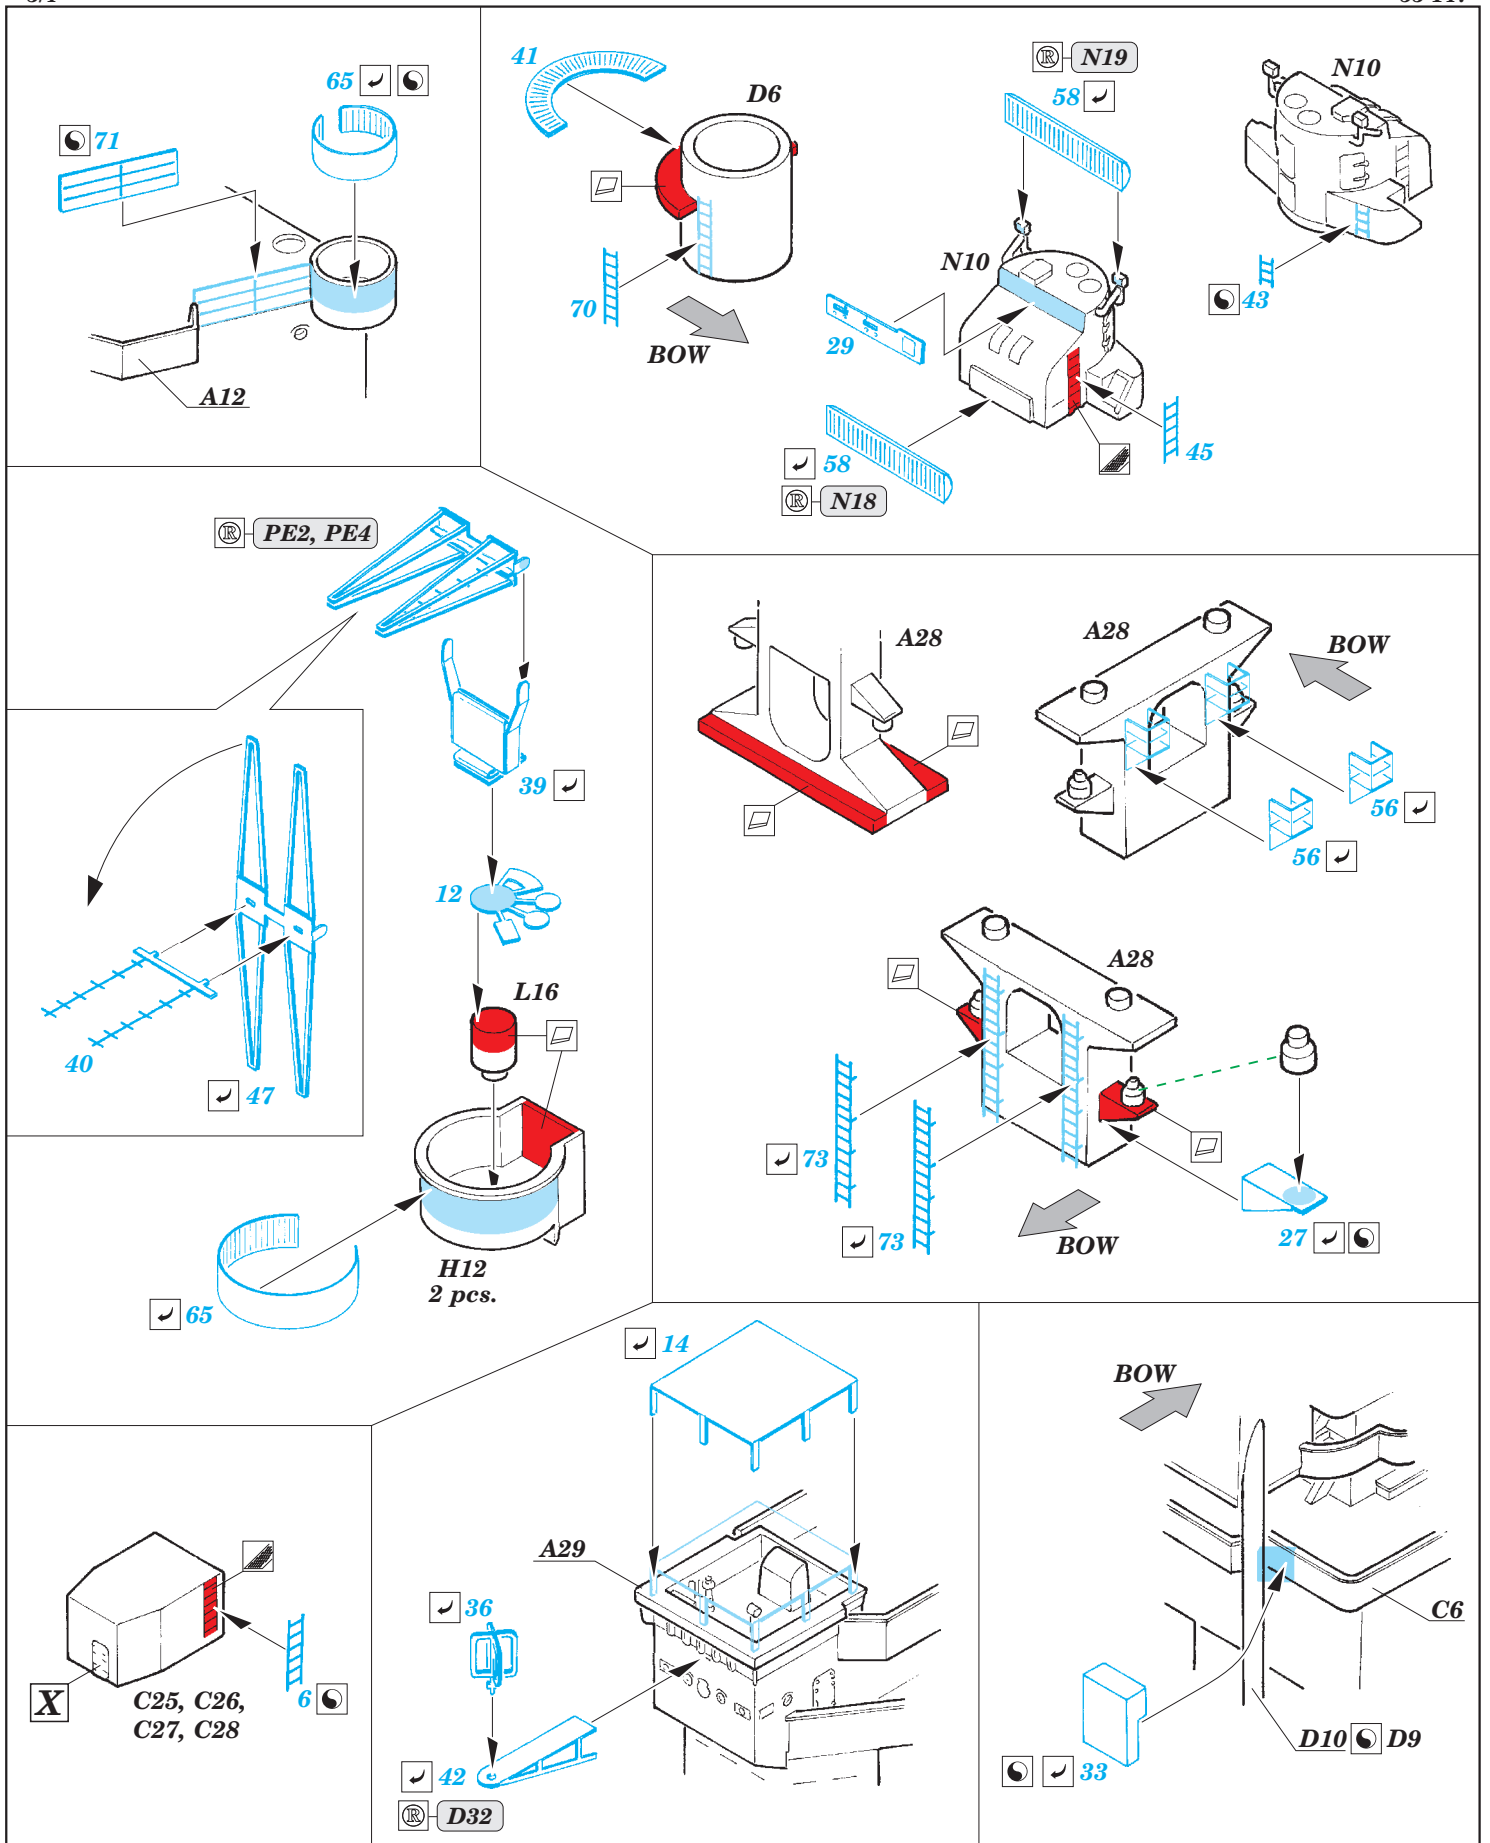

HMS Queen Elizabeth 1943 Part 3 - superstructure 1/350

eduard

detail set for 1/350 TRUMPETER No. 05324 kit • sada detailů pro stavebnici 1/350 TRUMPETER No. 05324

53 147

- ★ APPLY EXPRESS MASK AND PAINT BEFORE GLUING
POUŽIT EXPRESS MASK NABARVIT PŘED SLEPENÍM
- ☉ SYMMETRICAL ASSEMBLY
SYMETRICKÁ MONTÁŽ
- ☐ REMOVE
ODSTRANIT
- ☑ GRIND
OBROUSIT
- ⌘ DRILL HOLE
VRTAT OTVOR
- 1 COLORED ETCHED PARTS
LEPTANÉ BAREVNÉ DÍLY
- 1 ETCHED PARTS
LEPTANÉ NEBAREVNÉ DÍLY
- 1 ORIGINAL KIT PARTS
PŮVODNÍ DÍLY STAVEBNICE
- ↷ BEND
OHNOUT
- ? OPTION
VOLBA
- Ⓜ REPLACE
NAHRADIT

■ ORIGINAL KIT PARTS
PŮVODNÍ DÍLY STAVEBNICE

■ PHOTO-ETCHED PARTS
LEPTANÉ DÍLY

■ PARTS TO BE REMOVED
DÍLY K ODSTRANĚNÍ

■ FILL
TMELIT

BOW

BOW

Related products: 53 145 HMS Queen Elizabeth 1943 pt 1 - railing and ladders

Related products: 53 146 HMS Queen Elizabeth 1943 pt 2 - AA guns

Related products: 53 148 HMS Queen Elizabeth 1943 pt 4 - cranes

Related products: 53 149 HMS Queen Elizabeth 1943 pt 5 - deck & main batteries