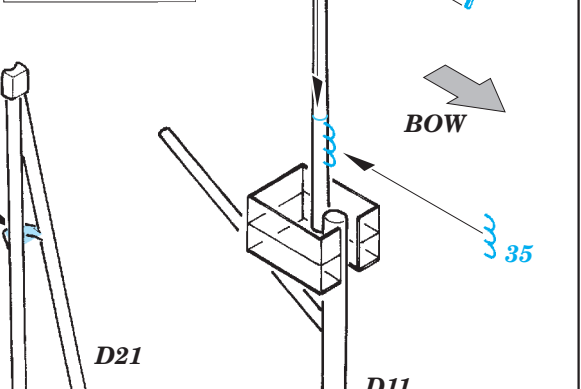

HMS Queen Elizabeth 1943 Part 3 - superstructure 1/350

eduard

detail set for 1/350 TRUMPETER No. 05324 kit • sada detailů pro stavebnici 1/350 TRUMPETER No. 05324

53 147

- ★ APPLY EXPRESS MASK AND PAINT BEFORE GLUING
POUŽIT EXPRESS MASK NABARVIT PŘED SLEPENÍM
- ☉ SYMMETRICAL ASSEMBLY
SYMETRICKÁ MONTÁŽ
- ☐ REMOVE
ODSTRANIT
- ☑ GRIND
OBROUSIT
- ⌘ DRILL HOLE
VRTAT OTVOR
- 1 COLORED ETCHED PARTS
LEPTANÉ BAREVNÉ DÍLY
- 1 ETCHED PARTS
LEPTANÉ NEBAREVNÉ DÍLY
- 1 ORIGINAL KIT PARTS
PŮVODNÍ DÍLY STAVEBNICE
- ↷ BEND
OHNOUT
- ? OPTION
VOLBA
- Ⓜ REPLACE
NAHRADIT

■ ORIGINAL KIT PARTS
PŮVODNÍ DÍLY STAVEBNICE

■ PHOTO-ETCHED PARTS
LEPTANÉ DÍLY

■ PARTS TO BE REMOVED
DÍLY K ODSTRANĚNÍ

■ FILL
TMELIT

BOW

BOW

Related products: 53 145 HMS Queen Elizabeth 1943 pt 1 - railing and ladders