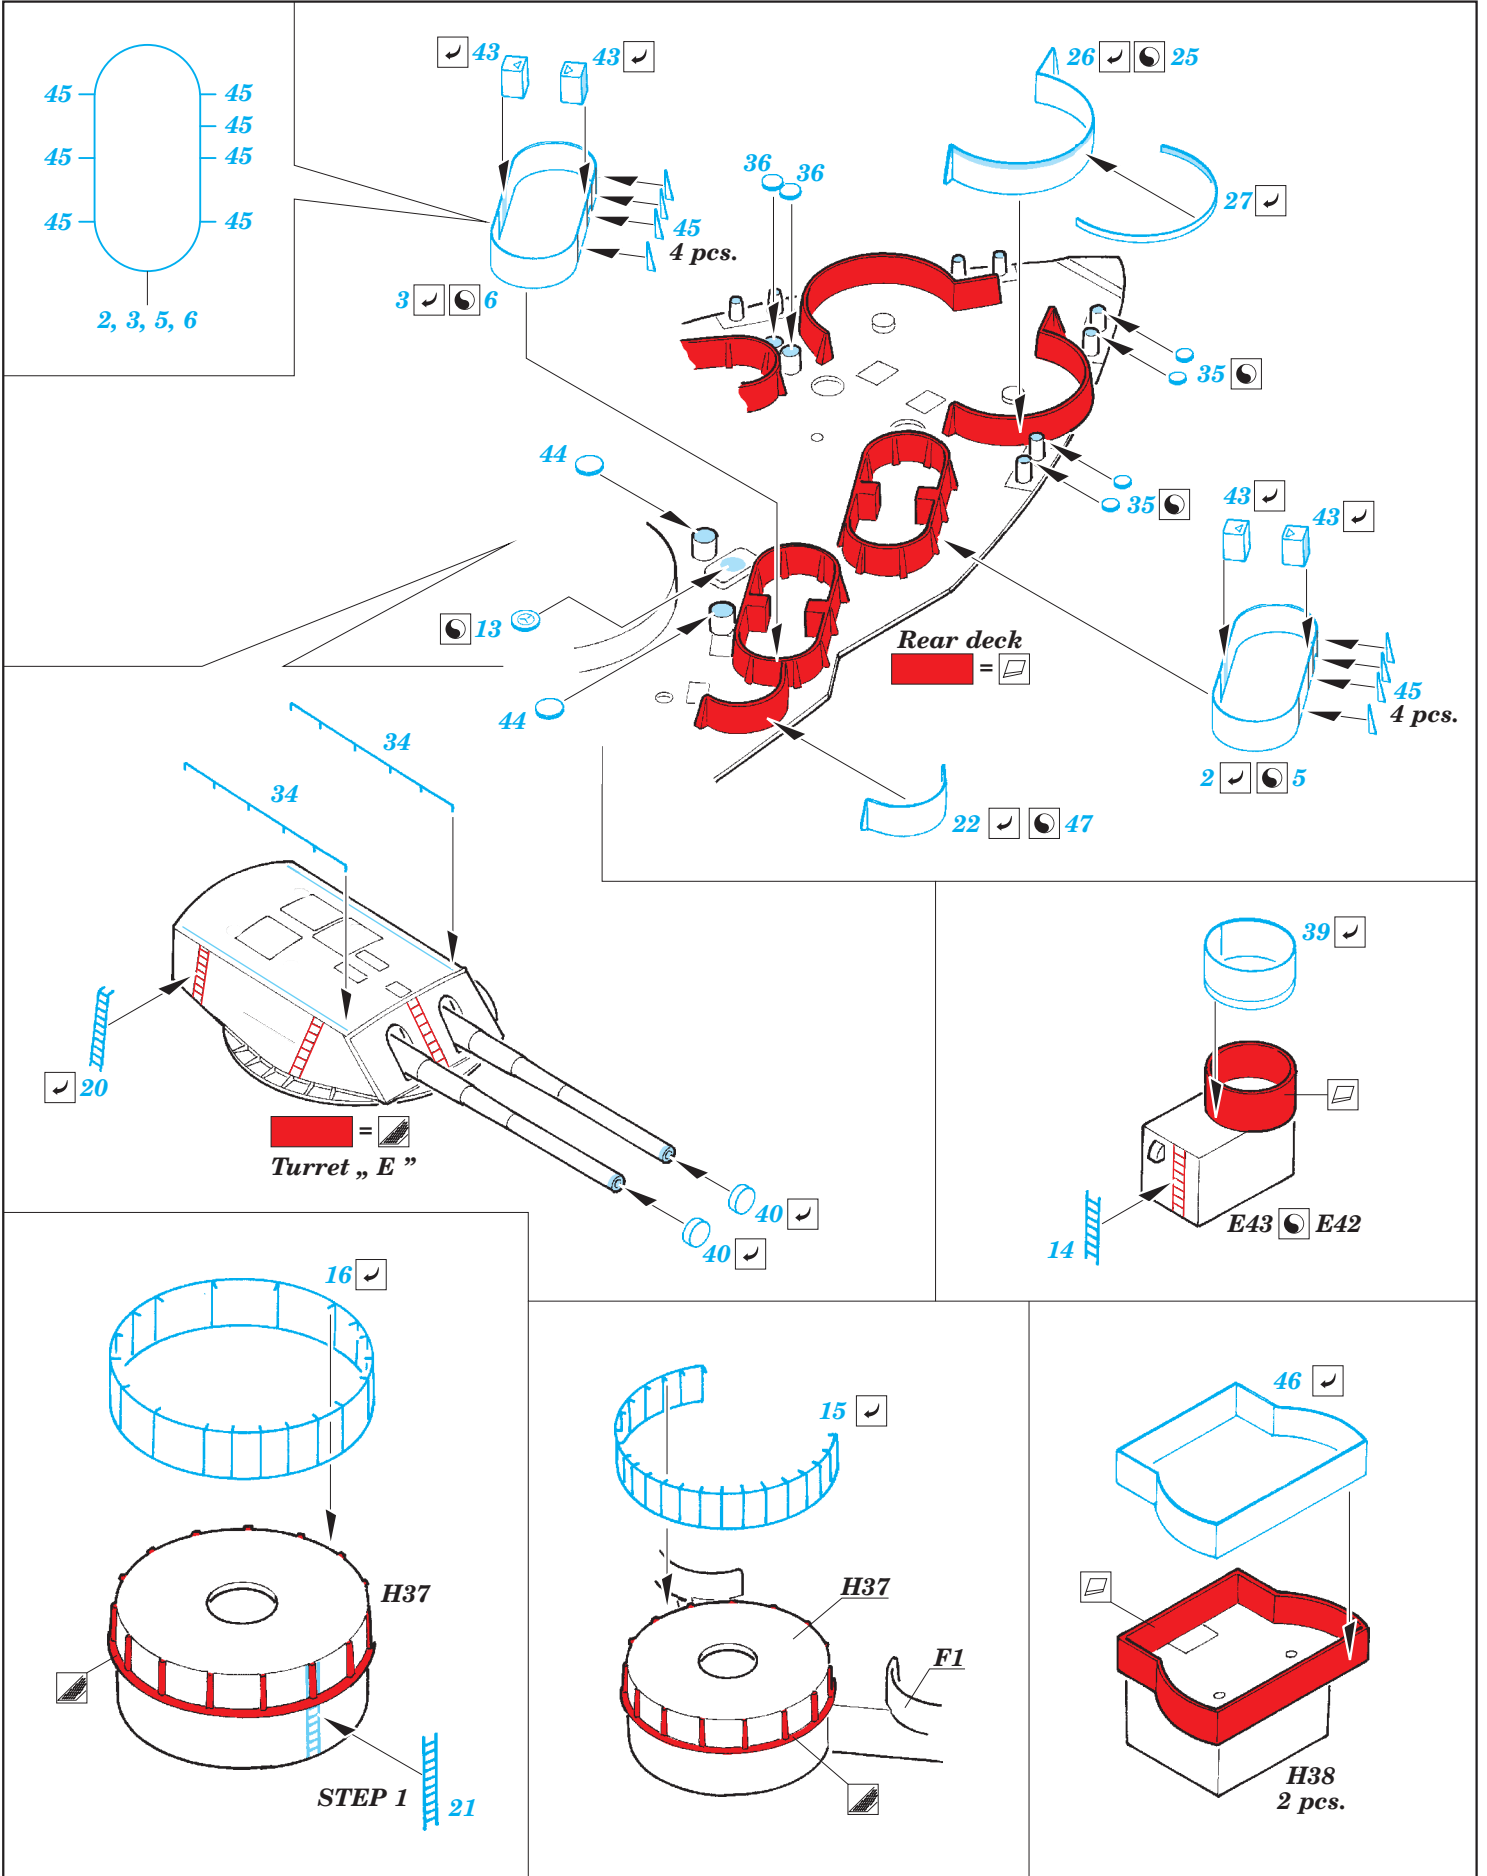

USS Texas BB-35 Part4 - deck 1/350

eduard

53 157

detail set for 1/350 TRUMPETER No. 05340 kit • sada detailů pro stavebnici 1/350 TRUMPETER No. 05340

- APPLY EXPRESS MASK AND PAINT BEFORE GLUING
POUŽIT EXPRESS MASK NABARVIT PŘED SLEPENÍM
- SYMMETRICAL ASSEMBLY
SYMETRICKÁ MONTÁŽ
- REMOVE
ODSTRANIT
- GRIND
OBROUSIT
- DRILL HOLE
VRTAT OTVOR
- COLORED ETCHED PARTS
LEPTANÉ BAREVNÉ DÍLY
- ETCHED PARTS
LEPTANÉ NEBAREVNÉ DÍLY
- ORIGINAL KIT PARTS
PŮVODNÍ DÍLY STAVEBNICE
- BEND
OHNOUT
- OPTION
VOLBA
- REPLACE
NAHRADIT

ORIGINAL KIT PARTS PŮVODNÍ DÍLY STAVEBNICE

PHOTO-ETCHED PARTS LEPTANÉ DÍLY

PARTS TO BE REMOVED DÍLY K ODSTRANĚNÍ

FILL TMELIT

Related products: 53 154 USS Texas BB-35 Part1 - AA guns

Related products: 53 155 USS Texas BB-35 Part2 - railing & ladders

Related products: 53 156 USS Texas BB-35 Part3 - superstructure