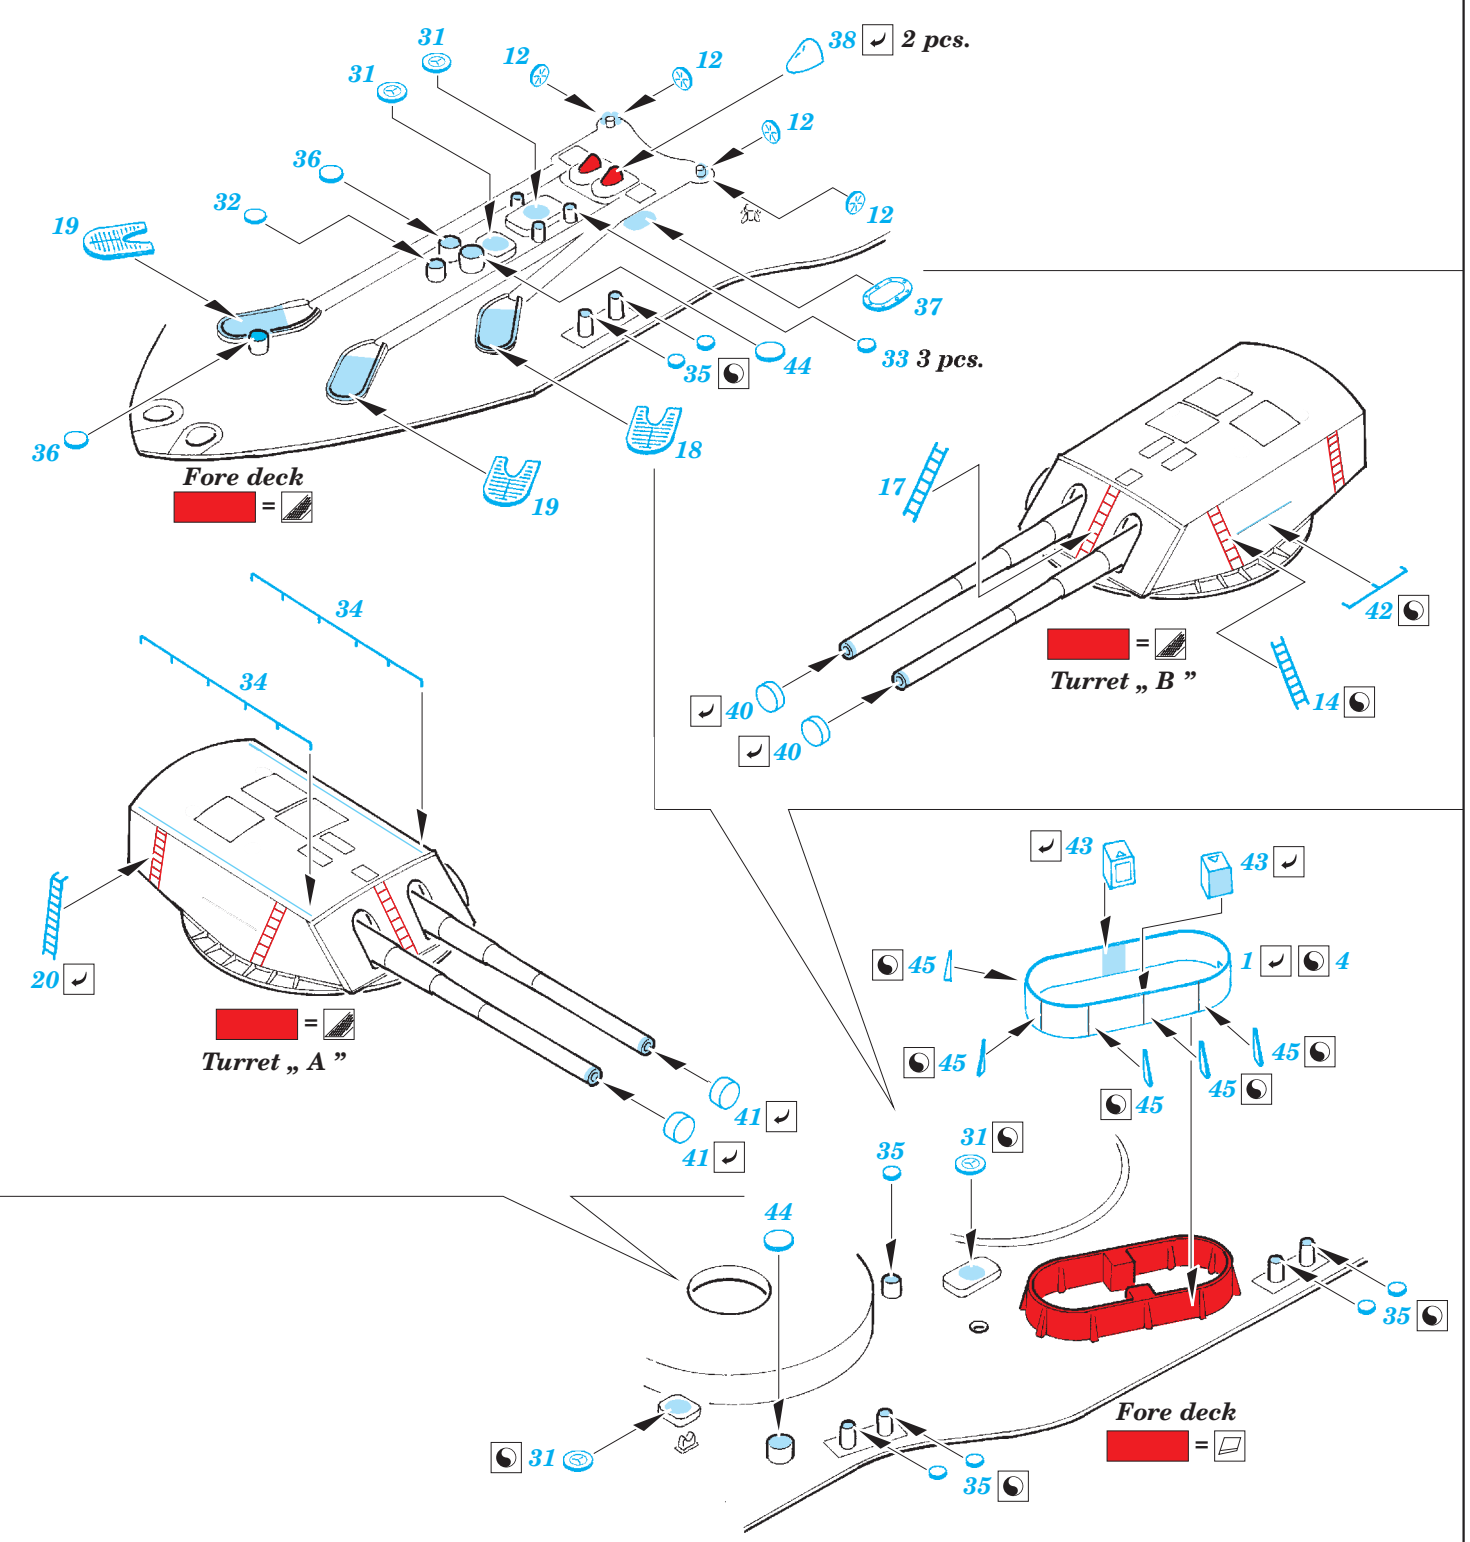

USS Texas BB-35 Part4 - deck 1/350

eduard

53 157

detail set for 1/350 TRUMPETER No. 05340 kit • sada detailů pro stavebnici 1/350 TRUMPETER No. 05340

- APPLY EXPRESS MASK AND PAINT BEFORE GLUING
POUŽIT EXPRESS MASK NABARVIT PŘED SLEPENÍM
- SYMMETRICAL ASSEMBLY
SYMETRICKÁ MONTÁŽ
- REMOVE
ODSTRANIT
- GRIND
OBROUSIT
- DRILL HOLE
VRTAT OTVOR
- COLORED ETCHED PARTS
LEPTANÉ BAREVNÉ DÍLY
- ETCHED PARTS
LEPTANÉ NEBAREVNÉ DÍLY
- ORIGINAL KIT PARTS
PŮVODNÍ DÍLY STAVEBNICE
- BEND
OHNOUT
- OPTION
VOLBA
- REPLACE
NAHRADIT

ORIGINAL KIT PARTS PŮVODNÍ DÍLY STAVEBNICE

PHOTO-ETCHED PARTS LEPTANÉ DÍLY

PARTS TO BE REMOVED DÍLY K ODSTRANĚNÍ

FILL TMELIT

Related products: 53 154 USS Texas BB-35 Part1 - AA guns

Related products: 53 155 USS Texas BB-35 Part2 - railing & ladders

Related products: 53 156 USS Texas BB-35 Part3 - superstructure