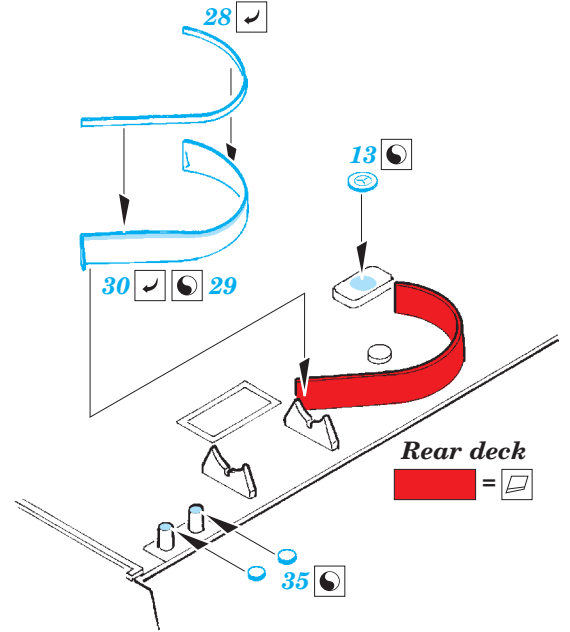

USS Texas BB-35 Part4 - deck 1/350

eduard

53 157

detail set for 1/350 TRUMPETER No. 05340 kit • sada detailů pro stavebnici 1/350 TRUMPETER No. 05340

- APPLY EXPRESS MASK AND PAINT BEFORE GLUING
POUŽIT EXPRESS MASK NABARVIT PŘED SLEPENÍM
- SYMMETRICAL ASSEMBLY
SYMETRICKÁ MONTÁŽ
- REMOVE
ODSTRANIT
- GRIND
OBROUSIT
- DRILL HOLE
VRTAT OTVOR
- COLORED ETCHED PARTS
LEPTANÉ BAREVNÉ DÍLY
- ETCHED PARTS
LEPTANÉ NEBAREVNÉ DÍLY
- ORIGINAL KIT PARTS
PŮVODNÍ DÍLY STAVEBNICE
- BEND
OHNOUT
- OPTION
VOLBA
- REPLACE
NAHRADIT

ORIGINAL KIT PARTS PŮVODNÍ DÍLY STAVEBNICE

PHOTO-ETCHED PARTS LEPTANÉ DÍLY

PARTS TO BE REMOVED DÍLY K ODSTRANĚNÍ

FILL TMELIT

Related products: 53 154 USS Texas BB-35 Part1 - AA guns

Related products: 53 155 USS Texas BB-35 Part2 - railing & ladders

Related products: 53 156 USS Texas BB-35 Part3 - superstructure