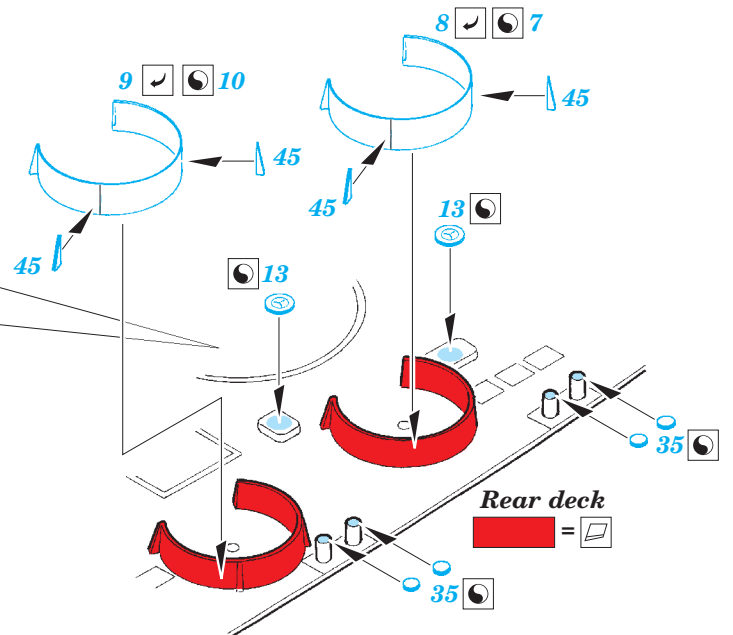

USS Texas BB-35 Part4 - deck 1/350

eduard

53 157

detail set for 1/350 TRUMPETER No. 05340 kit • sada detailů pro stavebnici 1/350 TRUMPETER No. 05340

- APPLY EXPRESS MASK AND PAINT BEFORE GLUING
POUŽIT EXPRESS MASK NABARVIT PŘED SLEPENÍM
- SYMMETRICAL ASSEMBLY
SYMETRICKÁ MONTÁŽ
- REMOVE
ODSTRANIT
- GRIND
OBROUSIT
- DRILL HOLE
VRTAT OTVOR
- COLORED ETCHED PARTS
LEPTANÉ BAREVNÉ DÍLY
- ETCHED PARTS
LEPTANÉ NEBAREVNÉ DÍLY
- ORIGINAL KIT PARTS
PŮVODNÍ DÍLY STAVEBNICE
- BEND
OHNOUT
- OPTION
VOLBA
- REPLACE
NAHRADIT

ORIGINAL KIT PARTS PŮVODNÍ DÍLY STAVEBNICE

PHOTO-ETCHED PARTS LEPTANÉ DÍLY

PARTS TO BE REMOVED DÍLY K ODSTRANĚNÍ

FILL TMELIT

Related products: 53 154 USS Texas BB-35 Part1 - AA guns

Related products: 53 155 USS Texas BB-35 Part2 - railing & ladders

Related products: 53 156 USS Texas BB-35 Part3 - superstructure