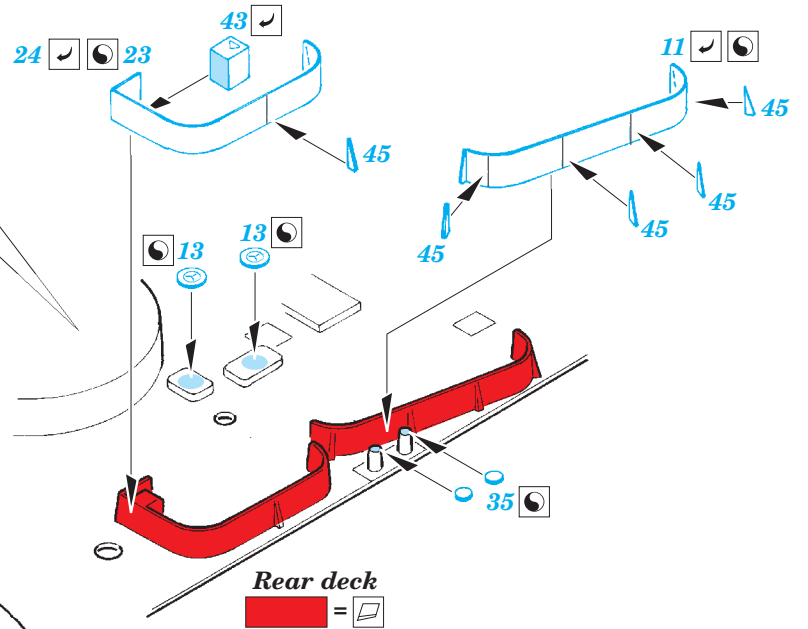

USS Texas BB-35 Part4 - deck 1/350

eduard

53 157

detail set for 1/350 TRUMPETER No. 05340 kit • sada detailů pro stavebnici 1/350 TRUMPETER No. 05340

- APPLY EXPRESS MASK AND PAINT BEFORE GLUING
POUŽIT EXPRESS MASK NABARVIT PŘED SLEPENÍM
- SYMMETRICAL ASSEMBLY
SYMETRICKÁ MONTÁŽ
- REMOVE
ODSTRANIT
- GRIND
OBROUSIT
- DRILL HOLE
VRTAT OTVOR
- COLORED ETCHED PARTS
LEPTANÉ BAREVNÉ DÍLY
- ETCHED PARTS
LEPTANÉ NEBAREVNÉ DÍLY
- ORIGINAL KIT PARTS
PŮVODNÍ DÍLY STAVEBNICE
- BEND
OHNOUT
- OPTION
VOLBA
- REPLACE
NAHRADIT

ORIGINAL KIT PARTS PŮVODNÍ DÍLY STAVEBNICE

PHOTO-ETCHED PARTS LEPTANÉ DÍLY

PARTS TO BE REMOVED DÍLY K ODSTRANĚNÍ

FILL TMELIT

Related products: 53 154 USS Texas BB-35 Part1 - AA guns

Related products: 53 155 USS Texas BB-35 Part2 - railing & ladders

Related products: 53 156 USS Texas BB-35 Part3 - superstructure