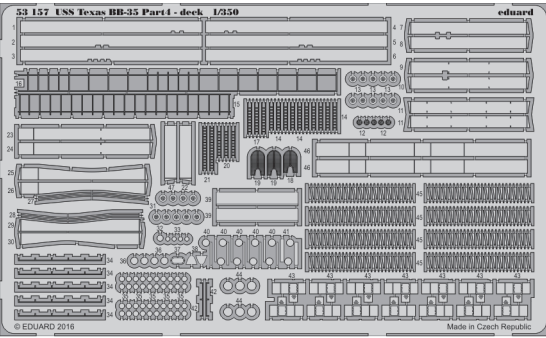

USS Texas BB-35 Part4 - deck 1/350

eduard

53 157

detail set for 1/350 TRUMPETER No. 05340 kit • sada detailů pro stavebnici 1/350 TRUMPETER No. 05340

- APPLY EXPRESS MASK AND PAINT BEFORE GLUING
POUŽIT EXPRESS MASK NABARVIT PŘED SLEPENÍM
- SYMMETRICAL ASSEMBLY
SYMETRICKÁ MONTÁŽ
- REMOVE
ODSTRANIT
- GRIND
OBROUSIT
- DRILL HOLE
VRTAT OTVOR
- COLORED ETCHED PARTS
LEPTANÉ BAREVNÉ DÍLY
- ETCHED PARTS
LEPTANÉ NEBAREVNÉ DÍLY
- ORIGINAL KIT PARTS
PŮVODNÍ DÍLY STAVEBNICE
- BEND
OHNOUT
- OPTION
VOLBA
- REPLACE
NAHRADIT

ORIGINAL KIT PARTS PŮVODNÍ DÍLY STAVEBNICE

PHOTO-ETCHED PARTS LEPTANÉ DÍLY

PARTS TO BE REMOVED DÍLY K ODSTRANĚNÍ

FILL TMELIT

Related products: 53 154 USS Texas BB-35 Part1 - AA guns

Related products: 53 155 USS Texas BB-35 Part2 - railing & ladders

Related products: 53 156 USS Texas BB-35 Part3 - superstructure