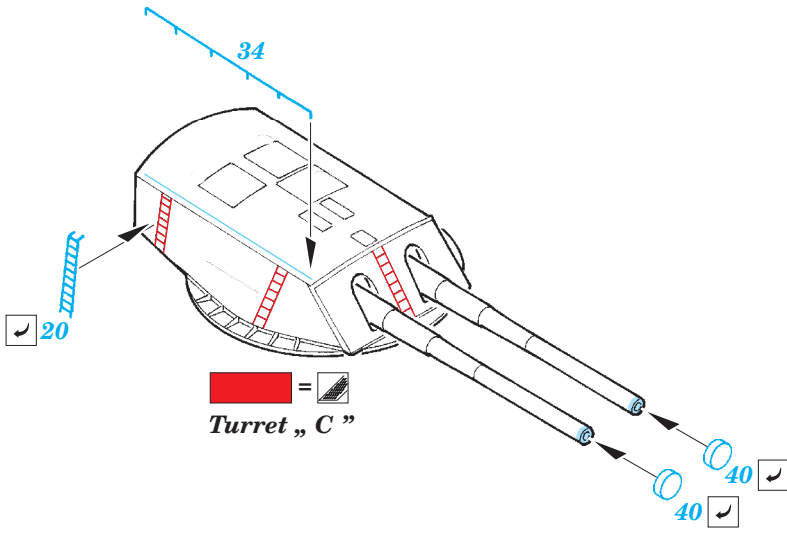

USS Texas BB-35 Part4 - deck 1/350

eduard

53 157

detail set for 1/350 TRUMPETER No. 05340 kit • sada detailů pro stavebnici 1/350 TRUMPETER No. 05340

- APPLY EXPRESS MASK AND PAINT BEFORE GLUING
POUŽIT EXPRESS MASK NABARVIT PŘED SLEPENÍM
- SYMMETRICAL ASSEMBLY
SYMETRICKÁ MONTÁŽ
- REMOVE
ODSTRANIT
- GRIND
OBROUSIT
- DRILL HOLE
VRTAT OTVOR
- COLORED ETCHED PARTS
LEPTANÉ BAREVNÉ DÍLY
- ETCHED PARTS
LEPTANÉ NEBAREVNÉ DÍLY
- ORIGINAL KIT PARTS
PŮVODNÍ DÍLY STAVEBNICE
- BEND
OHNOUT
- OPTION
VOLBA
- REPLACE
NAHRADIT

ORIGINAL KIT PARTS PŮVODNÍ DÍLY STAVEBNICE

PHOTO-ETCHED PARTS LEPTANÉ DÍLY

PARTS TO BE REMOVED DÍLY K ODSTRANĚNÍ

FILL TMELIT

Related products: 53 154 USS Texas BB-35 Part1 - AA guns

Related products: 53 155 USS Texas BB-35 Part2 - railing & ladders