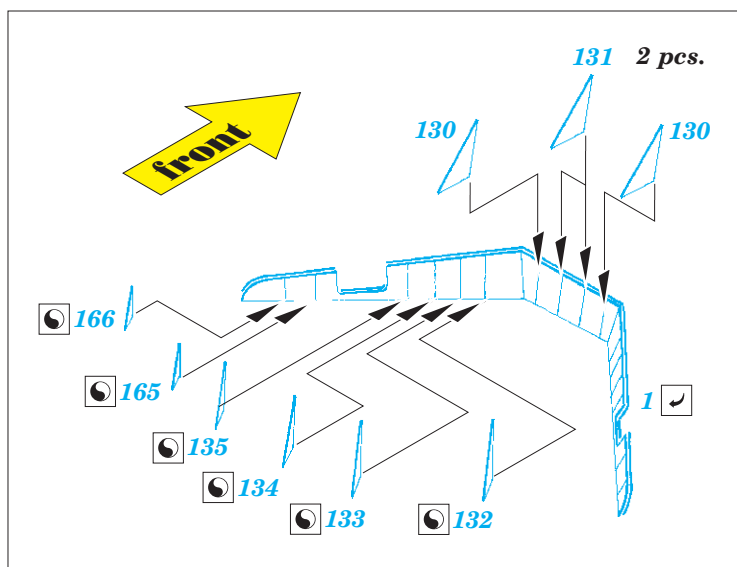

HMS King George V 1/350

eduard

53 168

detail set for 1/350 TAMIYA No. 78010 kit • sada detailů pro stavebnici 1/350 TAMIYA No. 78010

- APPLY EXPRESS MASK AND PAINT BEFORE GLUING
POUŽIT EXPRESS MASK NABARVIT PŘED SLEPENÍM
- SYMMETRICAL ASSEMBLY
SYMETRICKÁ MONTÁŽ
- REMOVE
ODSTRANIT
- GRIND
OBROUSIT
- DRILL HOLE
VRTAT OTVOR
- BEND
OHNOUT
- OPTION
VOLBA
- REPLACE
NAHRADIT
- 1** COLORED ETCHED PARTS
LEPTANÉ BAREVNÉ DÍLY
- 1** ETCHED PARTS
LEPTANÉ NEBAREVNÉ DÍLY
- 1** ORIGINAL KIT PARTS
PŮVODNÍ DÍLY STAVEBNICE

ORIGINAL KIT PARTS
PŮVODNÍ DÍLY STAVEBNICE

PHOTO-ETCHED PARTS
LEPTANÉ DÍLY

PARTS TO BE REMOVED
DÍLY K ODSTRANĚNÍ

FILL
TMELIT

162

2 pcs. 140

turret #1

120

76 77

91

D18
 43

D18
 44

156

81

60

52
4 pcs.