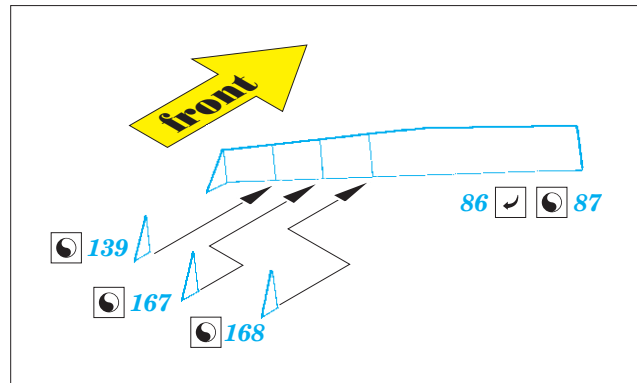

HMS King George V 1/350

eduard

53 168

detail set for 1/350 TAMIYA No. 78010 kit • sada detailů pro stavebnici 1/350 TAMIYA No. 78010

- APPLY EXPRESS MASK AND PAINT BEFORE GLUING
POUŽIT EXPRESS MASK NABARVIT PŘED SLEPENÍM
- SYMMETRICAL ASSEMBLY
SYMETRICKÁ MONTÁŽ
- REMOVE
ODSTRANIT
- GRIND
OBROUSIT
- DRILL HOLE
VRTAT OTVOR
- BEND
OHNOUT
- OPTION
VOLBA
- REPLACE
NAHRADIT
- 1** COLORED ETCHED PARTS
LEPTANÉ BAREVNÉ DÍLY
- 1** ETCHED PARTS
LEPTANÉ NEBAREVNÉ DÍLY
- 1** ORIGINAL KIT PARTS
PŮVODNÍ DÍLY STAVEBNICE

ORIGINAL KIT PARTS
PŮVODNÍ DÍLY STAVEBNICE

PHOTO-ETCHED PARTS
LEPTANÉ DÍLY

PARTS TO BE REMOVED
DÍLY K ODSTRANĚNÍ

FILL
TMELIT

162

2 pcs. 140

turret #1

120