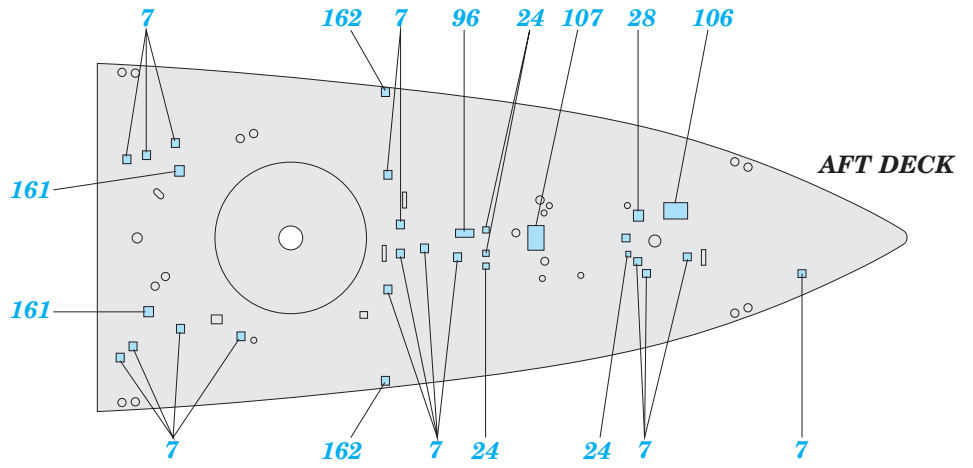

ORIGINAL KIT PARTS
PŮVODNÍ DÍLY STAVEBNICE

PHOTO-ETCHED PARTS
LEPTANÉ DÍLY

PARTS TO BE REMOVED
DÍLY K ODSTRANĚNÍ

FILL
TMELIT

162

2 pcs. 140

turret #1

120