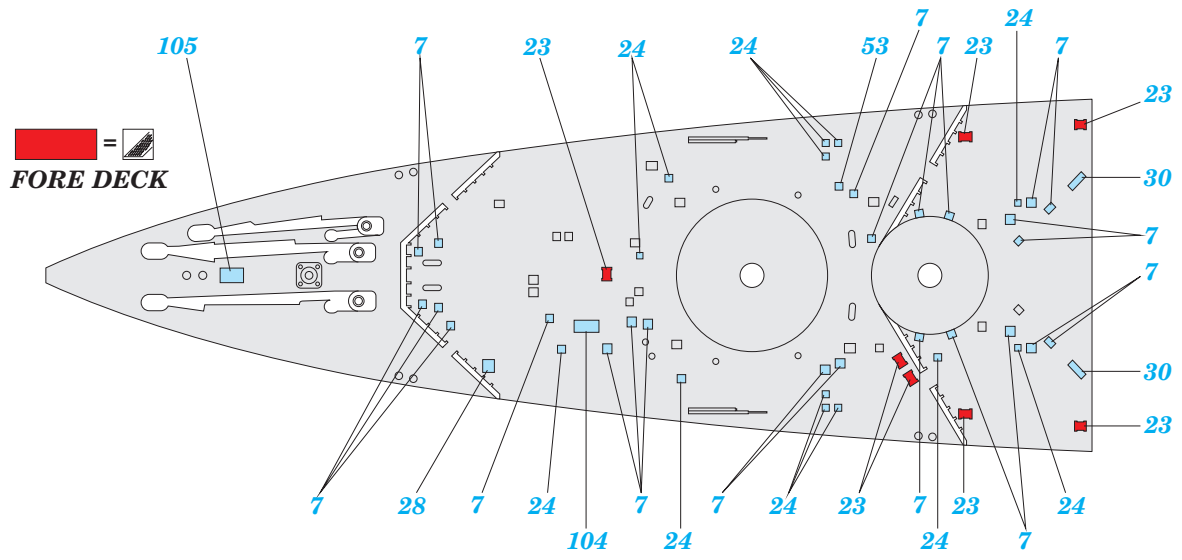

HMS King George V 1/350

eduard

53 168

detail set for 1/350 TAMIYA No. 78010 kit • sada detailů pro stavebnici 1/350 TAMIYA No. 78010

- APPLY EXPRESS MASK AND PAINT BEFORE GLUING
POUŽIT EXPRESS MASK NABARVIT PŘED SLEPENÍM
- SYMMETRICAL ASSEMBLY
SYMETRICKÁ MONTÁŽ
- REMOVE
ODSTRANIT
- GRIND
OBROUSIT
- DRILL HOLE
VRTAT OTVOR
- BEND
OHNOUT
- OPTION
VOLBA
- REPLACE
NAHRADIT
- 1** COLORED ETCHED PARTS
LEPTANÉ BAREVNÉ DÍLY
- 1** ETCHED PARTS
LEPTANÉ NEBAREVNÉ DÍLY
- 1** ORIGINAL KIT PARTS
PŮVODNÍ DÍLY STAVEBNICE

ORIGINAL KIT PARTS
PŮVODNÍ DÍLY STAVEBNICE

PHOTO-ETCHED PARTS
LEPTANÉ DÍLY

PARTS TO BE REMOVED
DÍLY K ODSTRANĚNÍ

FILL
TMELIT

162

2 pcs. 140

turret #1

120

140 2 pcs.

91

2 pcs. 140

turret #3

120

27

150

71

76 77

91

D18
 43

D18
 44

156

81

60

52
4 pcs.