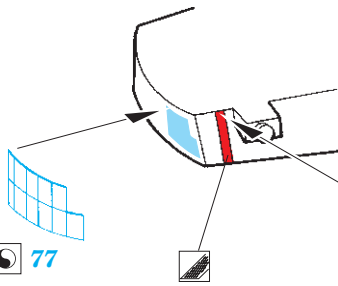

162

2 pcs. 140

turret #1

120

150

71

76 77

91

27 4 pcs.

turret #2

step 2

step 1

140 2 pcs.

91

2 pcs. 140

turret #3

120

27

150

71

76 77

91