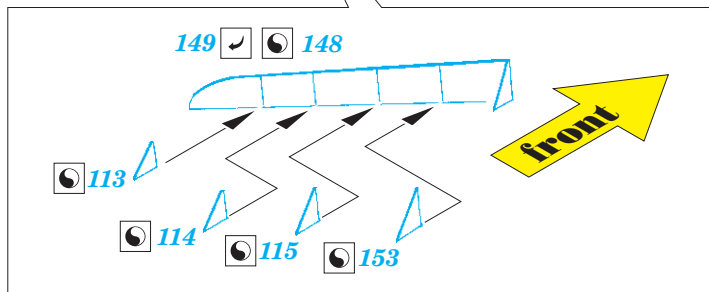

HMS King George V 1/350

eduard

53 168

detail set for 1/350 TAMIYA No. 78010 kit • sada detailů pro stavebnici 1/350 TAMIYA No. 78010

- APPLY EXPRESS MASK AND PAINT BEFORE GLUING
POUŽIT EXPRESS MASK NABARVIT PŘED SLEPENÍM
- SYMMETRICAL ASSEMBLY
SYMETRICKÁ MONTÁŽ
- REMOVE
ODSTRANIT
- GRIND
OBROUSIT
- DRILL HOLE
VRTAT OTVOR
- BEND
OHNOUT
- OPTION
VOLBA
- REPLACE
NAHRADIT
- 1** COLORED ETCHED PARTS
LEPTANÉ BAREVNÉ DÍLY
- 1** ETCHED PARTS
LEPTANÉ NEBAREVNÉ DÍLY
- 1** ORIGINAL KIT PARTS
PŮVODNÍ DÍLY STAVEBNICE

ORIGINAL KIT PARTS
PŮVODNÍ DÍLY STAVEBNICE

PHOTO-ETCHED PARTS
LEPTANÉ DÍLY

PARTS TO BE REMOVED
DÍLY K ODSTRANĚNÍ

FILL
TMELIT

162

2 pcs. 140

turret #1

120