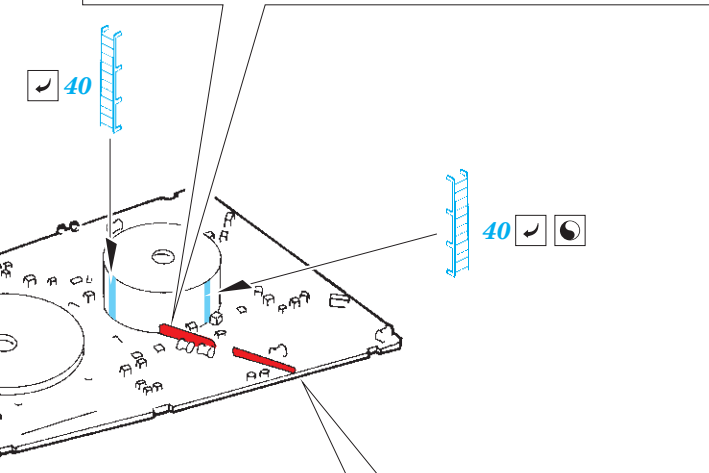

HMS King George V 1/350

eduard

53 168

detail set for 1/350 TAMIYA No. 78010 kit • sada detailů pro stavebnici 1/350 TAMIYA No. 78010

- APPLY EXPRESS MASK AND PAINT BEFORE GLUING
POUŽIT EXPRESS MASK NABARVIT PŘED SLEPENÍM
- SYMMETRICAL ASSEMBLY
SYMETRICKÁ MONTÁŽ
- REMOVE
ODSTRANIT
- GRIND
OBROUSIT
- DRILL HOLE
VRTAT OTVOR
- BEND
OHNOUT
- OPTION
VOLBA
- REPLACE
NAHRADIT
- 1** COLORED ETCHED PARTS
LEPTANÉ BAREVNÉ DÍLY
- 1** ETCHED PARTS
LEPTANÉ NEBAREVNÉ DÍLY
- 1** ORIGINAL KIT PARTS
PŮVODNÍ DÍLY STAVEBNICE

ORIGINAL KIT PARTS
PŮVODNÍ DÍLY STAVEBNICE

PHOTO-ETCHED PARTS
LEPTANÉ DÍLY

PARTS TO BE REMOVED
DÍLY K ODSTRANĚNÍ

FILL
TMELIT

162

2 pcs. 140

turret #1

120