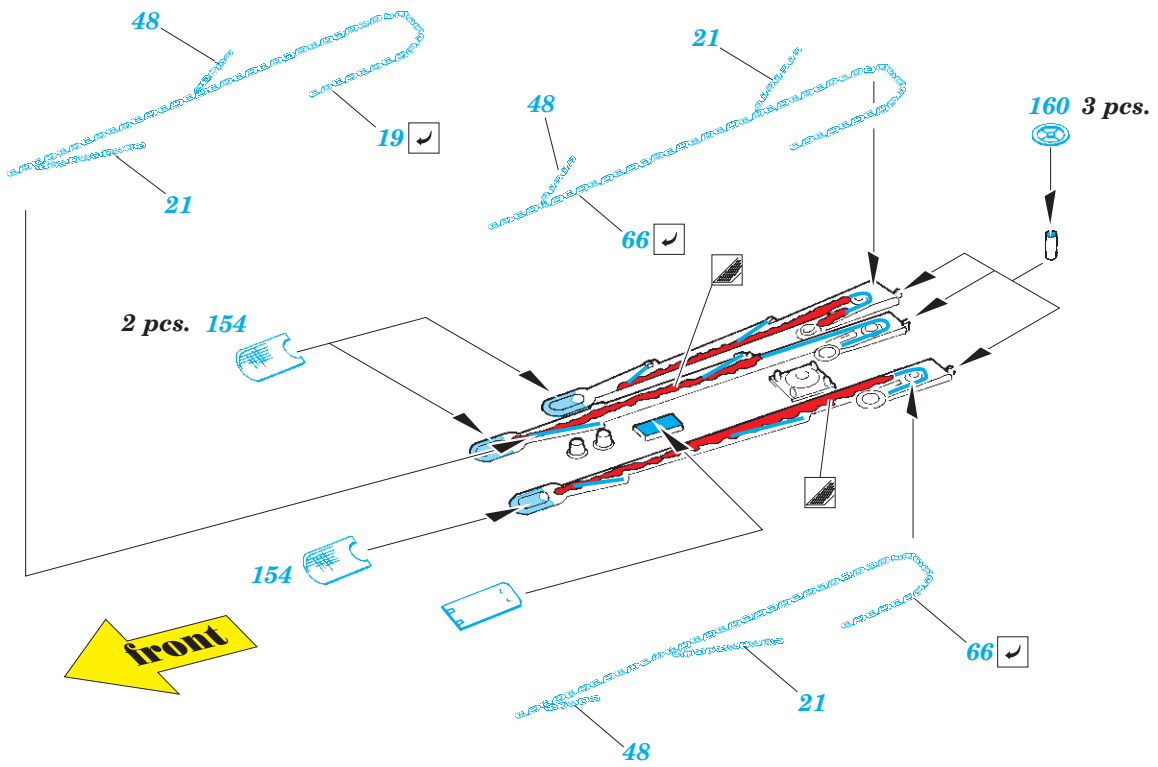

HMS King George V 1/350

eduard

53 168

detail set for 1/350 TAMIYA No. 78010 kit • sada detailů pro stavebnici 1/350 TAMIYA No. 78010

- APPLY EXPRESS MASK AND PAINT BEFORE GLUING
POUŽIT EXPRESS MASK NABARVIT PŘED SLEPENÍM
- SYMMETRICAL ASSEMBLY
SYMETRICKÁ MONTÁŽ
- REMOVE
ODSTRANIT
- GRIND
OBROUSIT
- DRILL HOLE
VRTAT OTVOR
- BEND
OHNOUT
- OPTION
VOLBA
- REPLACE
NAHRADIT
- 1** COLORED ETCHED PARTS
LEPTANÉ BAREVNÉ DÍLY
- 1** ETCHED PARTS
LEPTANÉ NEBAREVNÉ DÍLY
- 1** ORIGINAL KIT PARTS
PŮVODNÍ DÍLY STAVEBNICE

ORIGINAL KIT PARTS
PŮVODNÍ DÍLY STAVEBNICE

PHOTO-ETCHED PARTS
LEPTANÉ DÍLY

PARTS TO BE REMOVED
DÍLY K ODSTRANĚNÍ

FILL
TMELIT

162

2 pcs. 140

turret #1

120

150

71

76 77

91

27 4 pcs.

turret #2

step 2

step 1

76 77

91

D18
 43

D18
 44

156

81

60

52
4 pcs.