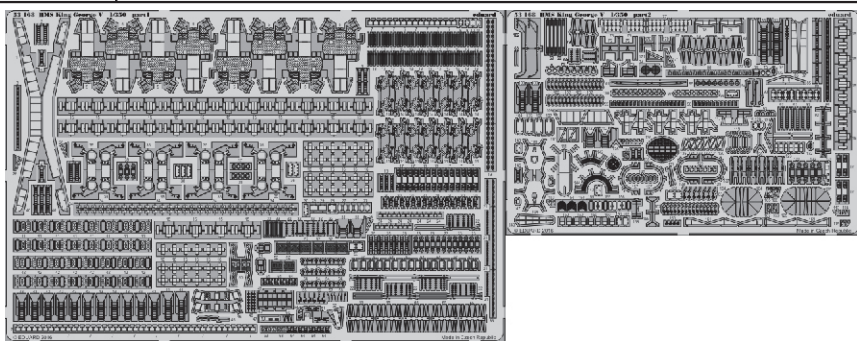

HMS King George V 1/350

eduard

53 168

detail set for 1/350 TAMIYA No. 78010 kit • sada detailů pro stavebnici 1/350 TAMIYA No. 78010

- APPLY EXPRESS MASK AND PAINT BEFORE GLUING
POUŽIT EXPRESS MASK NABARVIT PŘED SLEPENÍM
- SYMMETRICAL ASSEMBLY
SYMETRICKÁ MONTÁŽ
- REMOVE
ODSTRANIT
- GRIND
OBROUSIT
- DRILL HOLE
VRTAT OTVOR
- BEND
OHNOUT
- OPTION
VOLBA
- REPLACE
NAHRADIT
- 1** COLORED ETCHED PARTS
LEPTANÉ BAREVNÉ DÍLY
- 1** ETCHED PARTS
LEPTANÉ NEBAREVNÉ DÍLY
- 1** ORIGINAL KIT PARTS
PŮVODNÍ DÍLY STAVEBNICE

ORIGINAL KIT PARTS
PŮVODNÍ DÍLY STAVEBNICE

PHOTO-ETCHED PARTS
LEPTANÉ DÍLY

PARTS TO BE REMOVED
DÍLY K ODSTRANĚNÍ

FILL
TMELIT

162

2 pcs. 140

turret #1

120