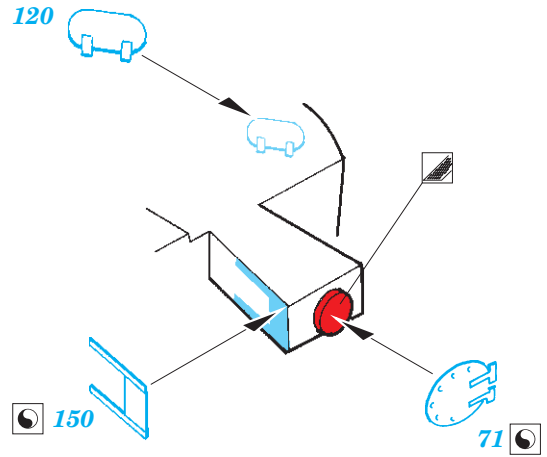

27 4 pcs.

turret #2

step 2

step 1

140 2 pcs.

91