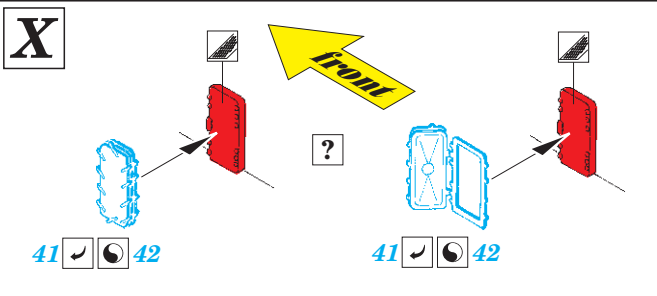

HMS King George V 1/350

eduard

53 168

detail set for 1/350 TAMIYA No. 78010 kit • sada detailů pro stavebnici 1/350 TAMIYA No. 78010

- APPLY EXPRESS MASK AND PAINT BEFORE GLUING
POUŽIT EXPRESS MASK NABARVIT PŘED SLEPENÍM
- SYMMETRICAL ASSEMBLY
SYMETRICKÁ MONTÁŽ
- REMOVE
ODSTRANIT
- GRIND
OBROUSIT
- DRILL HOLE
VRTAT OTVOR
- BEND
OHNOUT
- OPTION
VOLBA
- REPLACE
NAHRADIT
- 1** COLORED ETCHED PARTS
LEPTANÉ BAREVNÉ DÍLY
- 1** ETCHED PARTS
LEPTANÉ NEBAREVNÉ DÍLY
- 1** ORIGINAL KIT PARTS
PŮVODNÍ DÍLY STAVEBNICE

ORIGINAL KIT PARTS
PŮVODNÍ DÍLY STAVEBNICE

PHOTO-ETCHED PARTS
LEPTANÉ DÍLY

PARTS TO BE REMOVED
DÍLY K ODSTRANĚNÍ

FILL
TMELIT

162

2 pcs. 140

turret #1

120