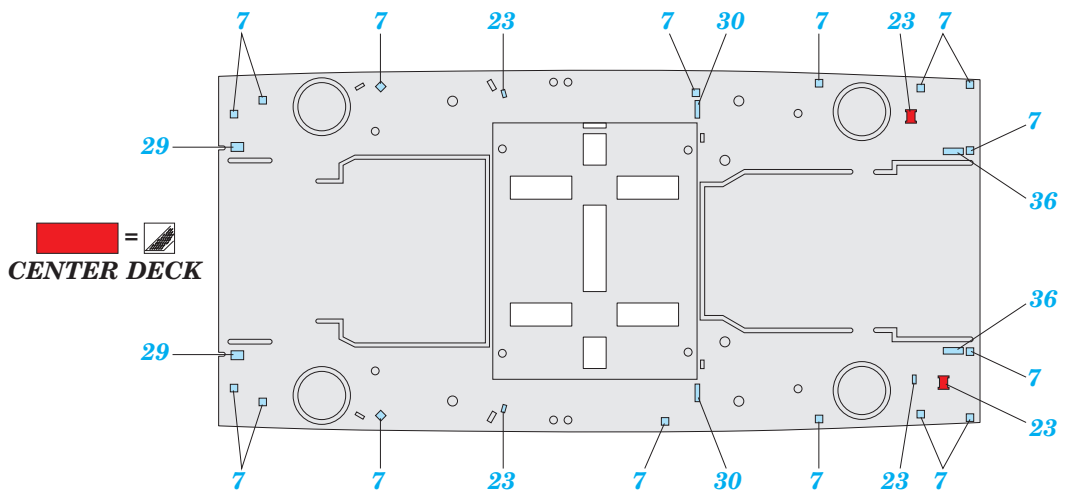

HMS King George V 1/350

eduard

53 168

detail set for 1/350 TAMIYA No. 78010 kit • sada detailů pro stavebnici 1/350 TAMIYA No. 78010

- APPLY EXPRESS MASK AND PAINT BEFORE GLUING
POUŽIT EXPRESS MASK NABARVIT PŘED SLEPENÍM
- SYMMETRICAL ASSEMBLY
SYMETRICKÁ MONTÁŽ
- REMOVE
ODSTRANIT
- GRIND
OBROUSIT
- DRILL HOLE
VRTAT OTVOR
- BEND
OHNOUT
- OPTION
VOLBA
- REPLACE
NAHRADIT
- 1** COLORED ETCHED PARTS
LEPTANÉ BAREVNÉ DÍLY
- 1** ETCHED PARTS
LEPTANÉ NEBAREVNÉ DÍLY
- 1** ORIGINAL KIT PARTS
PŮVODNÍ DÍLY STAVEBNICE

ORIGINAL KIT PARTS
PŮVODNÍ DÍLY STAVEBNICE

PHOTO-ETCHED PARTS
LEPTANÉ DÍLY

PARTS TO BE REMOVED
DÍLY K ODSTRANĚNÍ

FILL
TMELIT

162

2 pcs. 140

turret #1

120