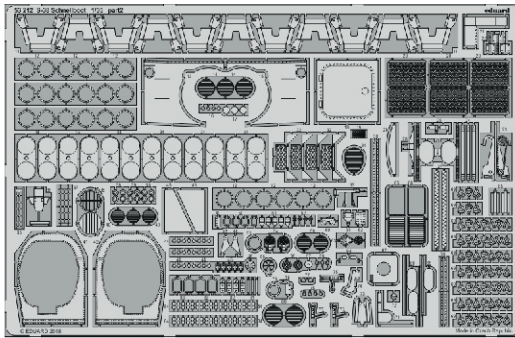

# S-38 Schnellboot

eduard

53 212

1/35

detail set for 1/35 ITALERI kit • sada detailů pro stavebnici 1/35 ITALERI

- APPLY EXPRESS MASK AND PAINT BEFORE GLUING  
POUŽIT EXPRESS MASK NABARVIT PŘED SLEPENÍM
- SYMMETRICAL ASSEMBLY  
SYMETRICKÁ MONTÁŽ
- REMOVE  
ODSTRANIT
- GRIND  
OBROUSIT
- DRILL HOLE  
VRTAT OTVOR
- BEND  
OHNOUT
- OPTION  
VOLBA
- REPLACE  
NAHRADIT
- COLORED ETCHED PARTS  
LEPTANÉ BAREVNÉ DÍLY
- ETCHED PARTS  
LEPTANÉ NEBAREVNÉ DÍLY
- ORIGINAL KIT PARTS  
PŮVODNÍ DÍLY STAVEBNICE

ORIGINAL KIT PARTS  
PŮVODNÍ DÍLY STAVEBNICE

PHOTO-ETCHED PARTS  
LEPTANÉ DÍLY

PARTS TO BE REMOVED  
DÍLY K ODSTRANĚNÍ

FILL  
TMELIT

8 pcs.

3 pcs.

2 pcs.

On the Bow only

Ø - 2,5 mm  
l - 1,5 mm  
plastic  
3 pcs.

**SEE YOUR REFERENCES** *Alternative 20 mm gun on the Stern - only in pre-war service*

**Related products: 53 213 S-38 Schnellboot flag STEEL**

**Related products: 53 214 S-38 Schnellboot hatches**