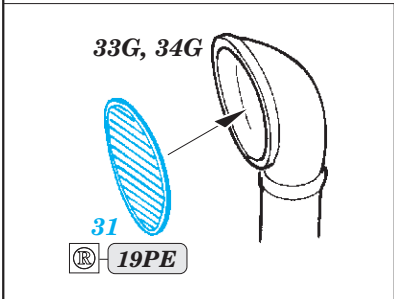

ORIGINAL KIT PARTS  
PŮVODNÍ DÍLY STAVEBNICE

PHOTO-ETCHED PARTS  
LEPTANÉ DÍLY

PARTS TO BE REMOVED  
DÍLY K ODSTRANĚNÍ

FILL  
TMELIT

8 pcs.

3 pcs.

2 pcs.

On the Bow only

Ø - 2,5 mm  
l - 1,5 mm  
plastic  
3 pcs.

**SEE YOUR REFERENCES** *Alternative 20 mm gun on the Stern - only in pre-war service*

**Related products: 53 213 S-38 Schnellboot flag STEEL**

**Related products: 53 214 S-38 Schnellboot hatches**