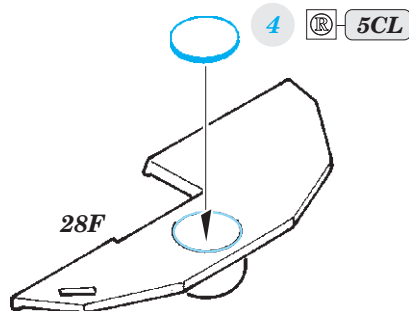

ORIGINAL KIT PARTS  
PŮVODNÍ DÍLY STAVEBNICE

PHOTO-ETCHED PARTS  
LEPTANÉ DÍLY

PARTS TO BE REMOVED  
DÍLY K ODSTRANĚNÍ

FILL  
TMELIT

8 pcs.

3 pcs.

2 pcs.

On the Bow only

Ø - 2,5 mm  
l - 1,5 mm  
plastic  
3 pcs.

**SEE YOUR REFERENCES** *Alternative 20 mm gun on the Stern - only in pre-war service*

**Related products: 53 213 S-38 Schnellboot flag STEEL**

**Related products: 53 214 S-38 Schnellboot hatches**