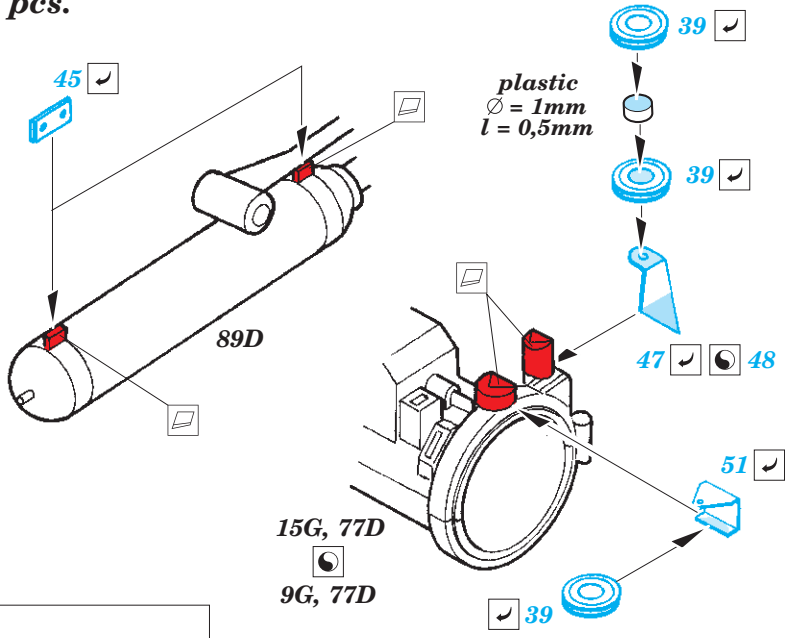

# S-38 Schnellboot

eduard

53 212

1/35

detail set for 1/35 ITALERI kit • sada detailů pro stavebnici 1/35 ITALERI

- APPLY EXPRESS MASK AND PAINT BEFORE GLUING  
POUŽIT EXPRESS MASK NABARVIT PŘED SLEPENÍM
- SYMMETRICAL ASSEMBLY  
SYMETRICKÁ MONTÁŽ
- REMOVE  
ODSTRANIT
- GRIND  
OBROUSIT
- DRILL HOLE  
VRTAT OTVOR
- BEND  
OHNOUT
- OPTION  
VOLBA
- REPLACE  
NAHRADIT
- COLORED ETCHED PARTS  
LEPTANÉ BAREVNÉ DÍLY
- ETCHED PARTS  
LEPTANÉ NEBAREVNÉ DÍLY
- ORIGINAL KIT PARTS  
PŮVODNÍ DÍLY STAVEBNICE

ORIGINAL KIT PARTS  
PŮVODNÍ DÍLY STAVEBNICE

PHOTO-ETCHED PARTS  
LEPTANÉ DÍLY

PARTS TO BE REMOVED  
DÍLY K ODSTRANĚNÍ

FILL  
TMELIT

8 pcs.

3 pcs.

2 pcs.

On the Bow only

Ø - 2,5 mm  
l - 1,5 mm  
plastic  
3 pcs.

**SEE YOUR REFERENCES** *Alternative 20 mm gun on the Stern - only in pre-war service*

**Related products: 53 213 S-38 Schnellboot flag STEEL**

**Related products: 53 214 S-38 Schnellboot hatches**