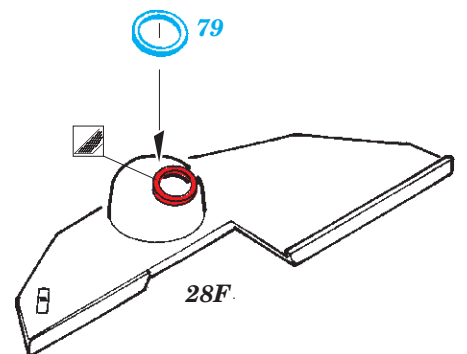

ORIGINAL KIT PARTS  
PŮVODNÍ DÍLY STAVEBNICE

PHOTO-ETCHED PARTS  
LEPTANÉ DÍLY

PARTS TO BE REMOVED  
DÍLY K ODSTRANĚNÍ

FILL  
TMELIT

8 pcs.

3 pcs.

2 pcs.

On the Bow only

Ø - 2,5 mm  
l - 1,5 mm  
plastic  
3 pcs.

**SEE YOUR REFERENCES** *Alternative 20 mm gun on the Stern - only in pre-war service*

**Related products: 53 213 S-38 Schnellboot flag STEEL**

**Related products: 53 214 S-38 Schnellboot hatches**