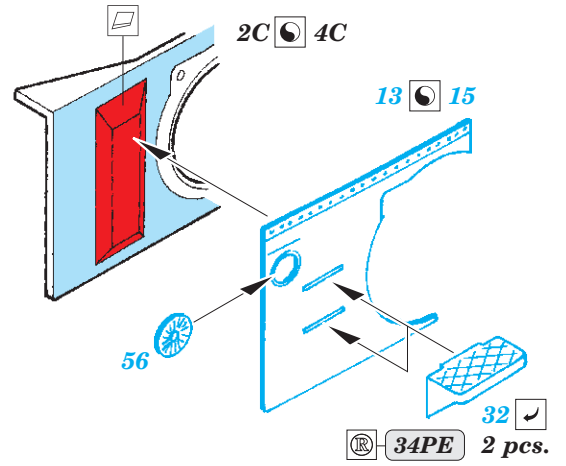

ORIGINAL KIT PARTS  
PŮVODNÍ DÍLY STAVEBNICE

PHOTO-ETCHED PARTS  
LEPTANÉ DÍLY

PARTS TO BE REMOVED  
DÍLY K ODSTRANĚNÍ

FILL  
TMELIT

8 pcs.

3 pcs.

2 pcs.

On the Bow only

Ø - 2,5 mm  
l - 1,5 mm  
plastic  
3 pcs.

**SEE YOUR REFERENCES** *Alternative 20 mm gun on the Stern - only in pre-war service*

**Related products: 53 213 S-38 Schnellboot flag STEEL**

**Related products: 53 214 S-38 Schnellboot hatches**