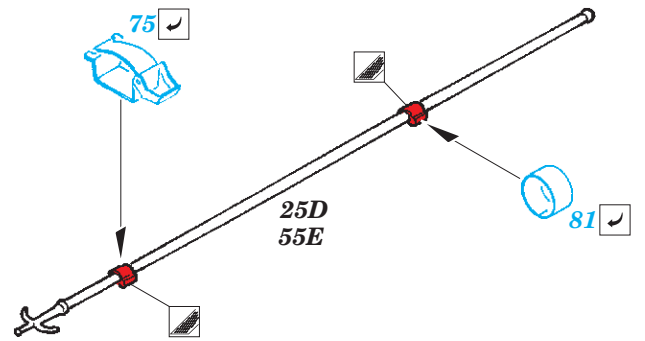

ORIGINAL KIT PARTS  
PŮVODNÍ DÍLY STAVEBNICE

PHOTO-ETCHED PARTS  
LEPTANÉ DÍLY

PARTS TO BE REMOVED  
DÍLY K ODSTRANĚNÍ

FILL  
TMELIT

8 pcs.

3 pcs.

2 pcs.

On the Bow only

Ø - 2,5 mm  
l - 1,5 mm  
plastic  
3 pcs.

**SEE YOUR REFERENCES** *Alternative 20 mm gun on the Stern - only in pre-war service*

**Related products: 53 213 S-38 Schnellboot flag STEEL**

**Related products: 53 214 S-38 Schnellboot hatches**