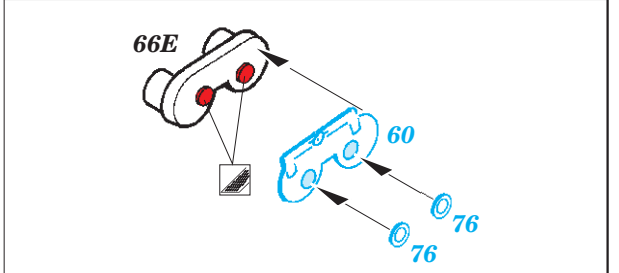

ORIGINAL KIT PARTS  
PŮVODNÍ DÍLY STAVEBNICE

PHOTO-ETCHED PARTS  
LEPTANÉ DÍLY

PARTS TO BE REMOVED  
DÍLY K ODSTRANĚNÍ

FILL  
TMELIT

8 pcs.

3 pcs.

2 pcs.

On the Bow only

Ø - 2,5 mm  
l - 1,5 mm  
plastic  
3 pcs.

**SEE YOUR REFERENCES** *Alternative 20 mm gun on the Stern - only in pre-war service*

**Related products: 53 213 S-38 Schnellboot flag STEEL**

**Related products: 53 214 S-38 Schnellboot hatches**