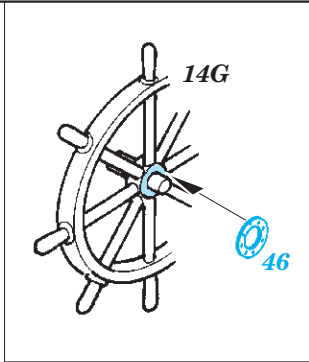

# S-38 Schnellboot

eduard

53 212

1/35

detail set for 1/35 ITALERI kit • sada detailů pro stavebnici 1/35 ITALERI

- APPLY EXPRESS MASK AND PAINT BEFORE GLUING  
POUŽIT EXPRESS MASK NABARVIT PŘED SLEPENÍM
- SYMMETRICAL ASSEMBLY  
SYMETRICKÁ MONTÁŽ
- REMOVE  
ODSTRANIT
- GRIND  
OBROUSIT
- DRILL HOLE  
VRTAT OTVOR
- BEND  
OHNOUT
- OPTION  
VOLBA
- REPLACE  
NAHRADIT
- COLORED ETCHED PARTS  
LEPTANÉ BAREVNÉ DÍLY
- ETCHED PARTS  
LEPTANÉ NEBAREVNÉ DÍLY
- ORIGINAL KIT PARTS  
PŮVODNÍ DÍLY STAVEBNICE

ORIGINAL KIT PARTS  
PŮVODNÍ DÍLY STAVEBNICE

PHOTO-ETCHED PARTS  
LEPTANÉ DÍLY

PARTS TO BE REMOVED  
DÍLY K ODSTRANĚNÍ

FILL  
TMELIT

8 pcs.

3 pcs.

2 pcs.

On the Bow only

Ø - 2,5 mm  
l - 1,5 mm  
plastic  
3 pcs.

**SEE YOUR REFERENCES** *Alternative 20 mm gun on the Stern - only in pre-war service*

**Related products: 53 213 S-38 Schnellboot flag STEEL**

**Related products: 53 214 S-38 Schnellboot hatches**