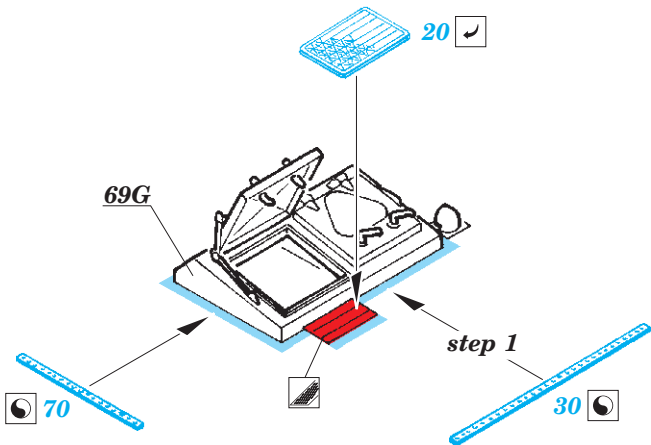

# S-38 Schnellboot

eduard

53 212

1/35

detail set for 1/35 ITALERI kit • sada detailů pro stavebnici 1/35 ITALERI

- APPLY EXPRESS MASK AND PAINT BEFORE GLUING  
POUŽIT EXPRESS MASK NABARVIT PŘED SLEPENÍM
- SYMMETRICAL ASSEMBLY  
SYMETRICKÁ MONTÁŽ
- REMOVE  
ODSTRANIT
- GRIND  
OBROUSIT
- DRILL HOLE  
VRTAT OTVOR
- BEND  
OHNOUT
- OPTION  
VOLBA
- REPLACE  
NAHRADIT
- COLORED ETCHED PARTS  
LEPTANÉ BAREVNÉ DÍLY
- ETCHED PARTS  
LEPTANÉ NEBAREVNÉ DÍLY
- ORIGINAL KIT PARTS  
PŮVODNÍ DÍLY STAVEBNICE

ORIGINAL KIT PARTS  
PŮVODNÍ DÍLY STAVEBNICE

PHOTO-ETCHED PARTS  
LEPTANÉ DÍLY

PARTS TO BE REMOVED  
DÍLY K ODSTRANĚNÍ

FILL  
TMELIT

8 pcs.

3 pcs.

2 pcs.

On the Bow only

Ø - 2,5 mm  
l - 1,5 mm  
plastic  
3 pcs.

**SEE YOUR REFERENCES** *Alternative 20 mm gun on the Stern - only in pre-war service*

**Related products: 53 213 S-38 Schnellboot flag STEEL**

**Related products: 53 214 S-38 Schnellboot hatches**