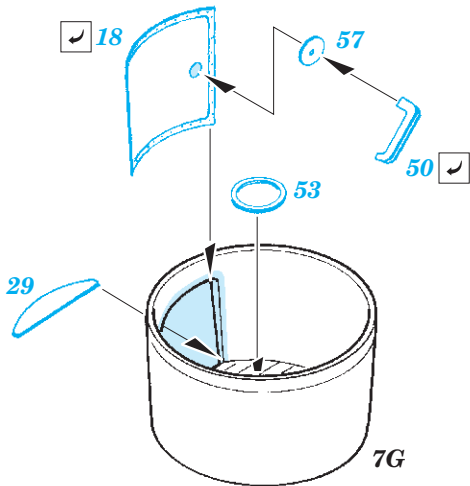

# S-38 Schnellboot

eduard

53 212

1/35

detail set for 1/35 ITALERI kit • sada detailů pro stavebnici 1/35 ITALERI

- APPLY EXPRESS MASK AND PAINT BEFORE GLUING  
POUŽIT EXPRESS MASK NABARVIT PŘED SLEPENÍM
- SYMMETRICAL ASSEMBLY  
SYMETRICKÁ MONTÁŽ
- REMOVE  
ODSTRANIT
- GRIND  
OBROUSIT
- DRILL HOLE  
VRTAT OTVOR
- BEND  
OHNOUT
- OPTION  
VOLBA
- REPLACE  
NAHRADIT
- COLORED ETCHED PARTS  
LEPTANÉ BAREVNÉ DÍLY
- ETCHED PARTS  
LEPTANÉ NEBAREVNÉ DÍLY
- ORIGINAL KIT PARTS  
PŮVODNÍ DÍLY STAVEBNICE

ORIGINAL KIT PARTS  
PŮVODNÍ DÍLY STAVEBNICE

PHOTO-ETCHED PARTS  
LEPTANÉ DÍLY

PARTS TO BE REMOVED  
DÍLY K ODSTRANĚNÍ

FILL  
TMELIT

8 pcs.

3 pcs.

2 pcs.

On the Bow only

Ø - 2,5 mm  
l - 1,5 mm  
plastic  
3 pcs.

**SEE YOUR REFERENCES** *Alternative 20 mm gun on the Stern - only in pre-war service*

**Related products: 53 213 S-38 Schnellboot flag STEEL**

**Related products: 53 214 S-38 Schnellboot hatches**