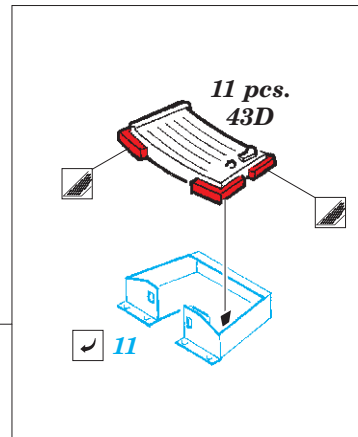

# S-38 Schnellboot

eduard

53 212

1/35

detail set for 1/35 ITALERI kit • sada detailů pro stavebnici 1/35 ITALERI

- APPLY EXPRESS MASK AND PAINT BEFORE GLUING  
POUŽIT EXPRESS MASK NABARVIT PŘED SLEPENÍM
- SYMMETRICAL ASSEMBLY  
SYMETRICKÁ MONTÁŽ
- REMOVE  
ODSTRANIT
- GRIND  
OBROUSIT
- DRILL HOLE  
VRTAT OTVOR
- BEND  
OHNOUT
- OPTION  
VOLBA
- REPLACE  
NAHRADIT
- COLORED ETCHED PARTS  
LEPTANÉ BAREVNÉ DÍLY
- ETCHED PARTS  
LEPTANÉ NEBAREVNÉ DÍLY
- ORIGINAL KIT PARTS  
PŮVODNÍ DÍLY STAVEBNICE

ORIGINAL KIT PARTS  
PŮVODNÍ DÍLY STAVEBNICE

PHOTO-ETCHED PARTS  
LEPTANÉ DÍLY

PARTS TO BE REMOVED  
DÍLY K ODSTRANĚNÍ

FILL  
TMELIT

8 pcs.

3 pcs.

2 pcs.

On the Bow only

Ø - 2,5 mm  
l - 1,5 mm  
plastic  
3 pcs.

**SEE YOUR REFERENCES** *Alternative 20 mm gun on the Stern - only in pre-war service*

**Related products: 53 213 S-38 Schnellboot flag STEEL**

**Related products: 53 214 S-38 Schnellboot hatches**