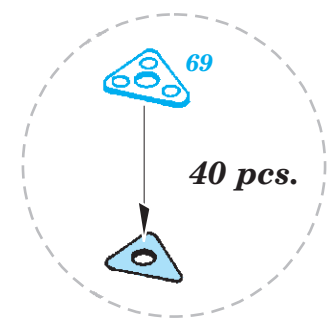

# S-38 Schnellboot

eduard

53 212

1/35

detail set for 1/35 ITALERI kit • sada detailů pro stavebnici 1/35 ITALERI

- APPLY EXPRESS MASK AND PAINT BEFORE GLUING  
POUŽIT EXPRESS MASK NABARVIT PŘED SLEPENÍM
- SYMMETRICAL ASSEMBLY  
SYMETRICKÁ MONTÁŽ
- REMOVE  
ODSTRANIT
- GRIND  
OBROUSIT
- DRILL HOLE  
VRTAT OTVOR
- BEND  
OHNOUT
- OPTION  
VOLBA
- REPLACE  
NAHRADIT
- COLORED ETCHED PARTS  
LEPTANÉ BAREVNÉ DÍLY
- ETCHED PARTS  
LEPTANÉ NEBAREVNÉ DÍLY
- ORIGINAL KIT PARTS  
PŮVODNÍ DÍLY STAVEBNICE

ORIGINAL KIT PARTS  
PŮVODNÍ DÍLY STAVEBNICE

PHOTO-ETCHED PARTS  
LEPTANÉ DÍLY

PARTS TO BE REMOVED  
DÍLY K ODSTRANĚNÍ

FILL  
TMELIT

8 pcs.

3 pcs.

2 pcs.

On the Bow only

Ø - 2,5 mm  
l - 1,5 mm  
plastic  
3 pcs.

**SEE YOUR REFERENCES** *Alternative 20 mm gun on the Stern - only in pre-war service*

**Related products: 53 213 S-38 Schnellboot flag STEEL**

**Related products: 53 214 S-38 Schnellboot hatches**