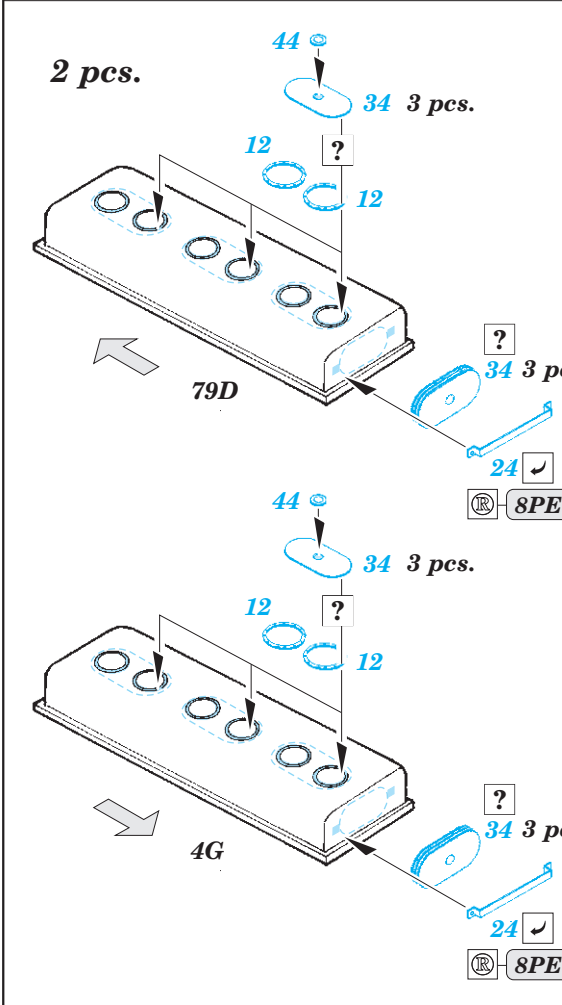

# S-38 Schnellboot

eduard

53 212

1/35

detail set for 1/35 ITALERI kit • sada detailů pro stavebnici 1/35 ITALERI

- APPLY EXPRESS MASK AND PAINT BEFORE GLUING  
POUŽIT EXPRESS MASK NABARVIT PŘED SLEPENÍM
- SYMMETRICAL ASSEMBLY  
SYMETRICKÁ MONTÁŽ
- REMOVE  
ODSTRANIT
- GRIND  
OBROUSIT
- DRILL HOLE  
VRTAT OTVOR
- BEND  
OHNOUT
- OPTION  
VOLBA
- REPLACE  
NAHRADIT
- COLORED ETCHED PARTS  
LEPTANÉ BAREVNÉ DÍLY
- ETCHED PARTS  
LEPTANÉ NEBAREVNÉ DÍLY
- ORIGINAL KIT PARTS  
PŮVODNÍ DÍLY STAVEBNICE

ORIGINAL KIT PARTS  
PŮVODNÍ DÍLY STAVEBNICE

PHOTO-ETCHED PARTS  
LEPTANÉ DÍLY

PARTS TO BE REMOVED  
DÍLY K ODSTRANĚNÍ

FILL  
TMELIT

8 pcs.

3 pcs.

2 pcs.

On the Bow only

Ø - 2,5 mm  
l - 1,5 mm  
plastic  
3 pcs.

**SEE YOUR REFERENCES** *Alternative 20 mm gun on the Stern - only in pre-war service*

**Related products: 53 213 S-38 Schnellboot flag STEEL**

**Related products: 53 214 S-38 Schnellboot hatches**