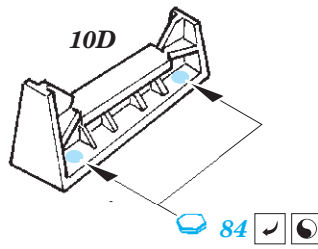

ORIGINAL KIT PARTS  
PŮVODNÍ DÍLY STAVEBNICE

PHOTO-ETCHED PARTS  
LEPTANÉ DÍLY

PARTS TO BE REMOVED  
DÍLY K ODSTRANĚNÍ

FILL  
TMELIT

8 pcs.

3 pcs.

2 pcs.

On the Bow only

Ø - 2,5 mm  
l - 1,5 mm  
plastic  
3 pcs.

**SEE YOUR REFERENCES** *Alternative 20 mm gun on the Stern - only in pre-war service*

**Related products: 53 213 S-38 Schnellboot flag STEEL**

**Related products: 53 214 S-38 Schnellboot hatches**