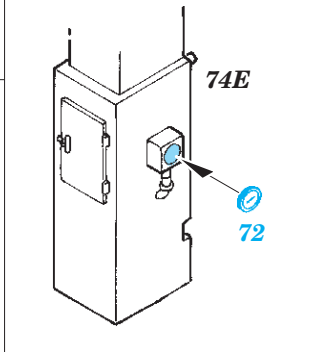

ORIGINAL KIT PARTS  
PŮVODNÍ DÍLY STAVEBNICE

PHOTO-ETCHED PARTS  
LEPTANÉ DÍLY

PARTS TO BE REMOVED  
DÍLY K ODSTRANĚNÍ

FILL  
TMELIT

8 pcs.

3 pcs.

2 pcs.

On the Bow only

Ø - 2,5 mm  
l - 1,5 mm  
plastic  
3 pcs.

**SEE YOUR REFERENCES** *Alternative 20 mm gun on the Stern - only in pre-war service*

**Related products: 53 213 S-38 Schnellboot flag STEEL**

**Related products: 53 214 S-38 Schnellboot hatches**