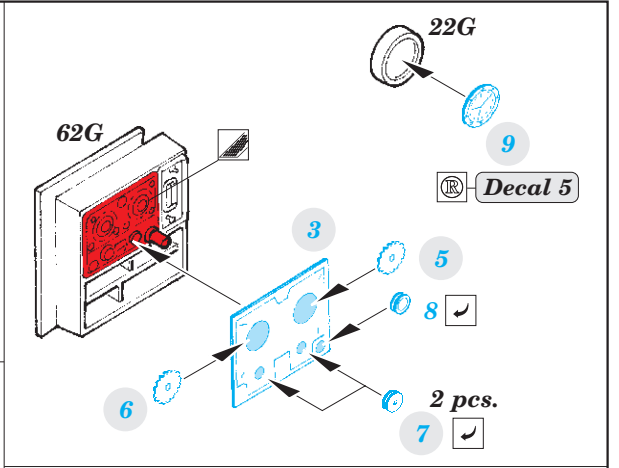

# S-38 Schnellboot

eduard

53 212

1/35

detail set for 1/35 ITALERI kit • sada detailů pro stavebnici 1/35 ITALERI

- APPLY EXPRESS MASK AND PAINT BEFORE GLUING  
POUŽIT EXPRESS MASK NABARVIT PŘED SLEPENÍM
- SYMMETRICAL ASSEMBLY  
SYMETRICKÁ MONTÁŽ
- REMOVE  
ODSTRANIT
- GRIND  
OBROUSIT
- DRILL HOLE  
VRTAT OTVOR
- BEND  
OHNOUT
- OPTION  
VOLBA
- REPLACE  
NAHRADIT
- COLORED ETCHED PARTS  
LEPTANÉ BAREVNÉ DÍLY
- ETCHED PARTS  
LEPTANÉ NEBAREVNÉ DÍLY
- ORIGINAL KIT PARTS  
PŮVODNÍ DÍLY STAVEBNICE

ORIGINAL KIT PARTS  
PŮVODNÍ DÍLY STAVEBNICE

PHOTO-ETCHED PARTS  
LEPTANÉ DÍLY

PARTS TO BE REMOVED  
DÍLY K ODSTRANĚNÍ

FILL  
TMELIT

8 pcs.

3 pcs.

2 pcs.

On the Bow only

Ø - 2,5 mm  
l - 1,5 mm  
plastic  
3 pcs.

**SEE YOUR REFERENCES** *Alternative 20 mm gun on the Stern - only in pre-war service*

**Related products: 53 213 S-38 Schnellboot flag STEEL**

**Related products: 53 214 S-38 Schnellboot hatches**