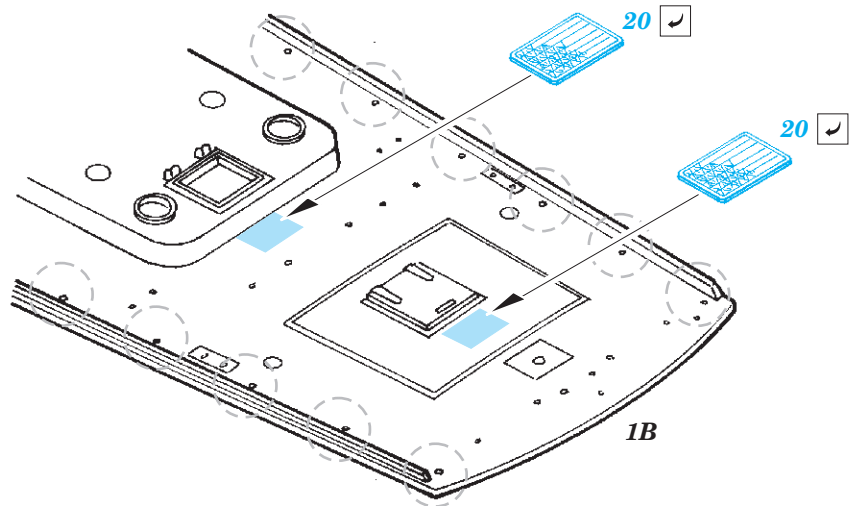

# S-38 Schnellboot

eduard

53 212

1/35

detail set for 1/35 ITALERI kit • sada detailů pro stavebnici 1/35 ITALERI

- APPLY EXPRESS MASK AND PAINT BEFORE GLUING  
POUŽIT EXPRESS MASK NABARVIT PŘED SLEPENÍM
- SYMMETRICAL ASSEMBLY  
SYMETRICKÁ MONTÁŽ
- REMOVE  
ODSTRANIT
- GRIND  
OBROUSIT
- DRILL HOLE  
VRTAT OTVOR
- BEND  
OHNOUT
- OPTION  
VOLBA
- REPLACE  
NAHRADIT
- COLORED ETCHED PARTS  
LEPTANÉ BAREVNÉ DÍLY
- ETCHED PARTS  
LEPTANÉ NEBAREVNÉ DÍLY
- ORIGINAL KIT PARTS  
PŮVODNÍ DÍLY STAVEBNICE

ORIGINAL KIT PARTS  
PŮVODNÍ DÍLY STAVEBNICE

PHOTO-ETCHED PARTS  
LEPTANÉ DÍLY

PARTS TO BE REMOVED  
DÍLY K ODSTRANĚNÍ

FILL  
TMELIT

8 pcs.

3 pcs.

2 pcs.

On the Bow only

Ø - 2,5 mm  
l - 1,5 mm  
plastic  
3 pcs.

**SEE YOUR REFERENCES** *Alternative 20 mm gun on the Stern - only in pre-war service*

**Related products: 53 213 S-38 Schnellboot flag STEEL**

**Related products: 53 214 S-38 Schnellboot hatches**