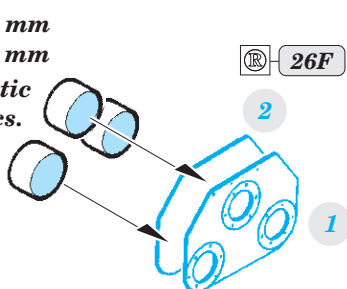

# S-38 Schnellboot

eduard

53 212

1/35

detail set for 1/35 ITALERI kit • sada detailů pro stavebnici 1/35 ITALERI

- APPLY EXPRESS MASK AND PAINT BEFORE GLUING  
POUŽIT EXPRESS MASK NABARVIT PŘED SLEPENÍM
- SYMMETRICAL ASSEMBLY  
SYMETRICKÁ MONTÁŽ
- REMOVE  
ODSTRANIT
- GRIND  
OBROUSIT
- DRILL HOLE  
VRTAT OTVOR
- BEND  
OHNOUT
- OPTION  
VOLBA
- REPLACE  
NAHRADIT
- COLORED ETCHED PARTS  
LEPTANÉ BAREVNÉ DÍLY
- ETCHED PARTS  
LEPTANÉ NEBAREVNÉ DÍLY
- ORIGINAL KIT PARTS  
PŮVODNÍ DÍLY STAVEBNICE

ORIGINAL KIT PARTS  
PŮVODNÍ DÍLY STAVEBNICE

PHOTO-ETCHED PARTS  
LEPTANÉ DÍLY

PARTS TO BE REMOVED  
DÍLY K ODSTRANĚNÍ

FILL  
TMELIT

8 pcs.

3 pcs.

2 pcs.

On the Bow only

Ø - 2,5 mm  
l - 1,5 mm  
plastic  
3 pcs.

**SEE YOUR REFERENCES** *Alternative 20 mm gun on the Stern - only in pre-war service*

**Related products: 53 213 S-38 Schnellboot flag STEEL**

**Related products: 53 214 S-38 Schnellboot hatches**