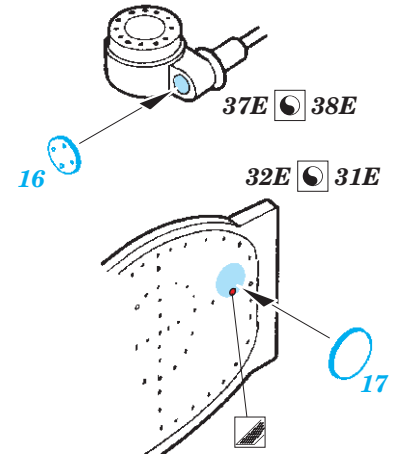

# S-38 Schnellboot

eduard

53 212

1/35

detail set for 1/35 ITALERI kit • sada detailů pro stavebnici 1/35 ITALERI

- APPLY EXPRESS MASK AND PAINT BEFORE GLUING  
POUŽIT EXPRESS MASK NABARVIT PŘED SLEPENÍM
- SYMMETRICAL ASSEMBLY  
SYMETRICKÁ MONTÁŽ
- REMOVE  
ODSTRANIT
- GRIND  
OBROUSIT
- DRILL HOLE  
VRTAT OTVOR
- BEND  
OHNOUT
- OPTION  
VOLBA
- REPLACE  
NAHRADIT
- COLORED ETCHED PARTS  
LEPTANÉ BAREVNÉ DÍLY
- ETCHED PARTS  
LEPTANÉ NEBAREVNÉ DÍLY
- ORIGINAL KIT PARTS  
PŮVODNÍ DÍLY STAVEBNICE

ORIGINAL KIT PARTS  
PŮVODNÍ DÍLY STAVEBNICE

PHOTO-ETCHED PARTS  
LEPTANÉ DÍLY

PARTS TO BE REMOVED  
DÍLY K ODSTRANĚNÍ

FILL  
TMELIT

8 pcs.

3 pcs.

2 pcs.

On the Bow only

Ø - 2,5 mm  
l - 1,5 mm  
plastic  
3 pcs.

**SEE YOUR REFERENCES** *Alternative 20 mm gun on the Stern - only in pre-war service*

**Related products: 53 213 S-38 Schnellboot flag STEEL**

**Related products: 53 214 S-38 Schnellboot hatches**