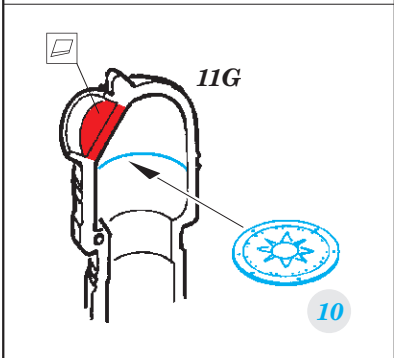

ORIGINAL KIT PARTS  
PŮVODNÍ DÍLY STAVEBNICE

PHOTO-ETCHED PARTS  
LEPTANÉ DÍLY

PARTS TO BE REMOVED  
DÍLY K ODSTRANĚNÍ

FILL  
TMELIT

8 pcs.

3 pcs.

2 pcs.

On the Bow only

Ø - 2,5 mm  
l - 1,5 mm  
plastic  
3 pcs.

**SEE YOUR REFERENCES** *Alternative 20 mm gun on the Stern - only in pre-war service*

**Related products: 53 213 S-38 Schnellboot flag STEEL**

**Related products: 53 214 S-38 Schnellboot hatches**