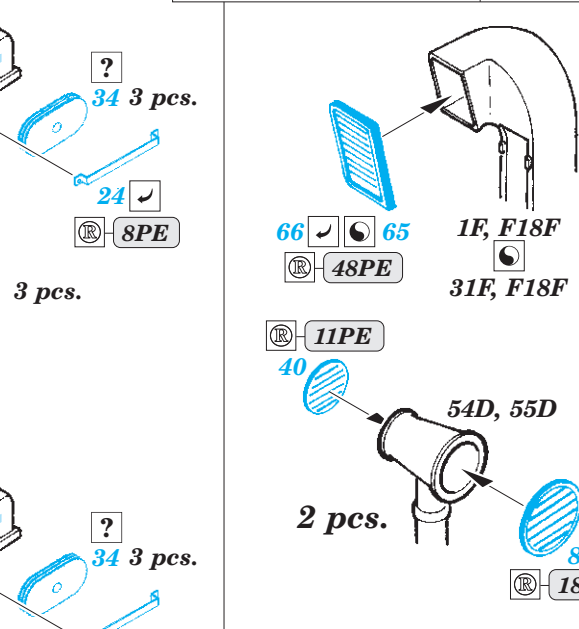

# S-38 Schnellboot

eduard

53 212

1/35

detail set for 1/35 ITALERI kit • sada detailů pro stavebnici 1/35 ITALERI

- APPLY EXPRESS MASK AND PAINT BEFORE GLUING  
POUŽIT EXPRESS MASK NABARVIT PŘED SLEPENÍM
- SYMMETRICAL ASSEMBLY  
SYMETRICKÁ MONTÁŽ
- REMOVE  
ODSTRANIT
- GRIND  
OBROUSIT
- DRILL HOLE  
VRTAT OTVOR
- BEND  
OHNOUT
- OPTION  
VOLBA
- REPLACE  
NAHRADIT
- COLORED ETCHED PARTS  
LEPTANÉ BAREVNÉ DÍLY
- ETCHED PARTS  
LEPTANÉ NEBAREVNÉ DÍLY
- ORIGINAL KIT PARTS  
PŮVODNÍ DÍLY STAVEBNICE

ORIGINAL KIT PARTS  
PŮVODNÍ DÍLY STAVEBNICE

PHOTO-ETCHED PARTS  
LEPTANÉ DÍLY

PARTS TO BE REMOVED  
DÍLY K ODSTRANĚNÍ

FILL  
TMELIT

8 pcs.

3 pcs.

2 pcs.

On the Bow only

Ø - 2,5 mm  
l - 1,5 mm  
plastic  
3 pcs.

**SEE YOUR REFERENCES** *Alternative 20 mm gun on the Stern - only in pre-war service*

**Related products: 53 213 S-38 Schnellboot flag STEEL**

**Related products: 53 214 S-38 Schnellboot hatches**