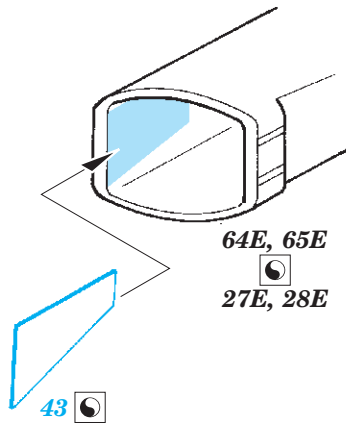

# S-38 Schnellboot

eduard

53 212

1/35

detail set for 1/35 ITALERI kit • sada detailů pro stavebnici 1/35 ITALERI

- APPLY EXPRESS MASK AND PAINT BEFORE GLUING  
POUŽIT EXPRESS MASK NABARVIT PŘED SLEPENÍM
- SYMMETRICAL ASSEMBLY  
SYMETRICKÁ MONTÁŽ
- REMOVE  
ODSTRANIT
- GRIND  
OBROUSIT
- DRILL HOLE  
VRTAT OTVOR
- BEND  
OHNOUT
- OPTION  
VOLBA
- REPLACE  
NAHRADIT
- COLORED ETCHED PARTS  
LEPTANÉ BAREVNÉ DÍLY
- ETCHED PARTS  
LEPTANÉ NEBAREVNÉ DÍLY
- ORIGINAL KIT PARTS  
PŮVODNÍ DÍLY STAVEBNICE

ORIGINAL KIT PARTS  
PŮVODNÍ DÍLY STAVEBNICE

PHOTO-ETCHED PARTS  
LEPTANÉ DÍLY

PARTS TO BE REMOVED  
DÍLY K ODSTRANĚNÍ

FILL  
TMELIT

8 pcs.

3 pcs.

2 pcs.

On the Bow only

Ø - 2,5 mm  
l - 1,5 mm  
plastic  
3 pcs.

**SEE YOUR REFERENCES** *Alternative 20 mm gun on the Stern - only in pre-war service*

**Related products: 53 213 S-38 Schnellboot flag STEEL**

**Related products: 53 214 S-38 Schnellboot hatches**