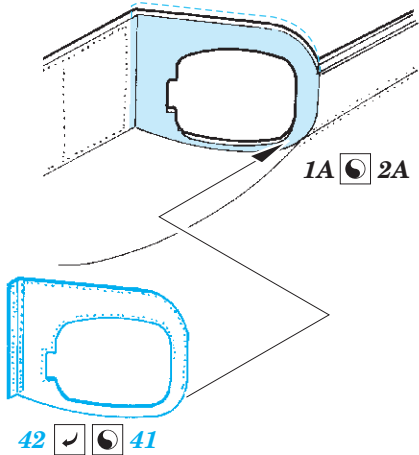

# S-38 Schnellboot

eduard

53 212

1/35

detail set for 1/35 ITALERI kit • sada detailů pro stavebnici 1/35 ITALERI

- APPLY EXPRESS MASK AND PAINT BEFORE GLUING  
POUŽIT EXPRESS MASK NABARVIT PŘED SLEPENÍM
- SYMMETRICAL ASSEMBLY  
SYMETRICKÁ MONTÁŽ
- REMOVE  
ODSTRANIT
- GRIND  
OBROUSIT
- DRILL HOLE  
VRTAT OTVOR
- BEND  
OHNOUT
- OPTION  
VOLBA
- REPLACE  
NAHRADIT
- COLORED ETCHED PARTS  
LEPTANÉ BAREVNÉ DÍLY
- ETCHED PARTS  
LEPTANÉ NEBAREVNÉ DÍLY
- ORIGINAL KIT PARTS  
PŮVODNÍ DÍLY STAVEBNICE

ORIGINAL KIT PARTS  
PŮVODNÍ DÍLY STAVEBNICE

PHOTO-ETCHED PARTS  
LEPTANÉ DÍLY

PARTS TO BE REMOVED  
DÍLY K ODSTRANĚNÍ

FILL  
TMELIT

8 pcs.

3 pcs.

2 pcs.

On the Bow only

Ø - 2,5 mm  
l - 1,5 mm  
plastic  
3 pcs.

**SEE YOUR REFERENCES** *Alternative 20 mm gun on the Stern - only in pre-war service*

**Related products: 53 213 S-38 Schnellboot flag STEEL**

**Related products: 53 214 S-38 Schnellboot hatches**