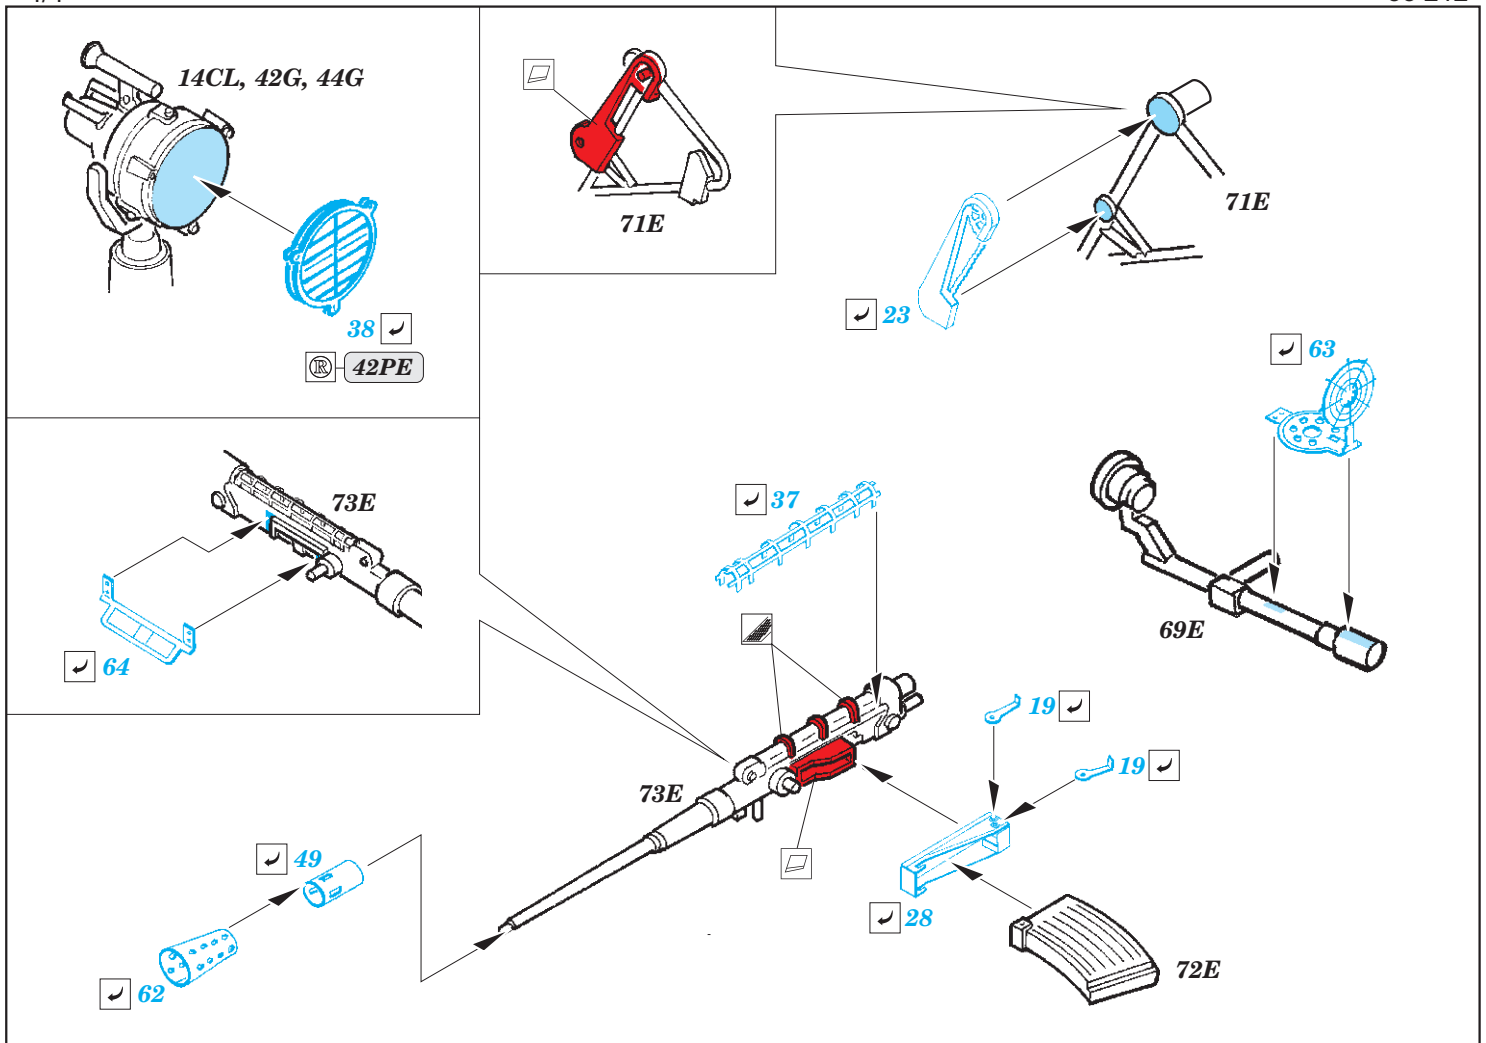

# S-38 Schnellboot

eduard

53 212

1/35

detail set for 1/35 ITALERI kit • sada detailů pro stavebnici 1/35 ITALERI

- APPLY EXPRESS MASK AND PAINT BEFORE GLUING  
POUŽIT EXPRESS MASK NABARVIT PŘED SLEPENÍM
- SYMMETRICAL ASSEMBLY  
SYMETRICKÁ MONTÁŽ
- REMOVE  
ODSTRANIT
- GRIND  
OBROUSIT
- DRILL HOLE  
VRTAT OTVOR
- BEND  
OHNOUT
- OPTION  
VOLBA
- REPLACE  
NAHRADIT
- COLORED ETCHED PARTS  
LEPTANÉ BAREVNÉ DÍLY
- ETCHED PARTS  
LEPTANÉ NEBAREVNÉ DÍLY
- ORIGINAL KIT PARTS  
PŮVODNÍ DÍLY STAVEBNICE

ORIGINAL KIT PARTS  
PŮVODNÍ DÍLY STAVEBNICE

PHOTO-ETCHED PARTS  
LEPTANÉ DÍLY

PARTS TO BE REMOVED  
DÍLY K ODSTRANĚNÍ

FILL  
TMELIT

8 pcs.

3 pcs.

2 pcs.

On the Bow only

Ø - 2,5 mm  
l - 1,5 mm  
plastic  
3 pcs.

**SEE YOUR REFERENCES** *Alternative 20 mm gun on the Stern - only in pre-war service*

**Related products: 53 213 S-38 Schnellboot flag STEEL**

**Related products: 53 214 S-38 Schnellboot hatches**