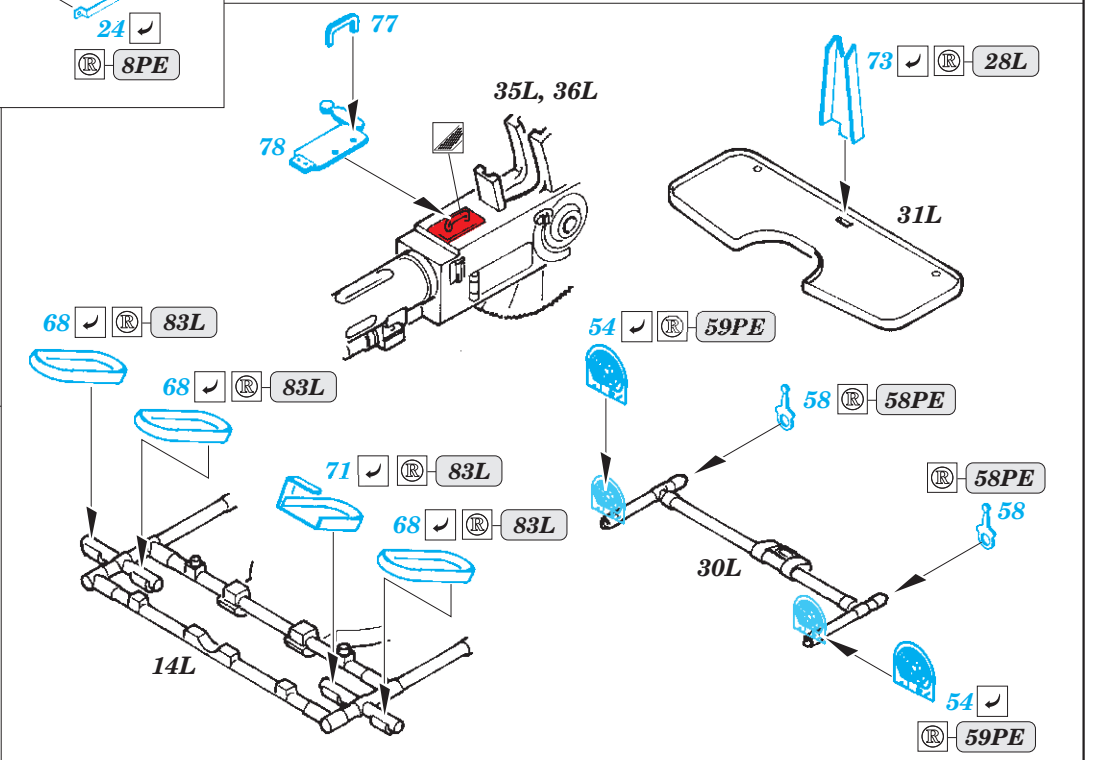

# S-38 Schnellboot

eduard

53 212

1/35

detail set for 1/35 ITALERI kit • sada detailů pro stavebnici 1/35 ITALERI

- APPLY EXPRESS MASK AND PAINT BEFORE GLUING  
POUŽIT EXPRESS MASK NABARVIT PŘED SLEPENÍM
- SYMMETRICAL ASSEMBLY  
SYMETRICKÁ MONTÁŽ
- REMOVE  
ODSTRANIT
- GRIND  
OBROUSIT
- DRILL HOLE  
VRTAT OTVOR
- BEND  
OHNOUT
- OPTION  
VOLBA
- REPLACE  
NAHRADIT
- COLORED ETCHED PARTS  
LEPTANÉ BAREVNÉ DÍLY
- ETCHED PARTS  
LEPTANÉ NEBAREVNÉ DÍLY
- ORIGINAL KIT PARTS  
PŮVODNÍ DÍLY STAVEBNICE

ORIGINAL KIT PARTS  
PŮVODNÍ DÍLY STAVEBNICE

PHOTO-ETCHED PARTS  
LEPTANÉ DÍLY

PARTS TO BE REMOVED  
DÍLY K ODSTRANĚNÍ

FILL  
TMELIT

8 pcs.

3 pcs.

2 pcs.

On the Bow only

Ø - 2,5 mm  
l - 1,5 mm  
plastic  
3 pcs.

**SEE YOUR REFERENCES** *Alternative 20 mm gun on the Stern - only in pre-war service*

**Related products: 53 213 S-38 Schnellboot flag STEEL**

**Related products: 53 214 S-38 Schnellboot hatches**