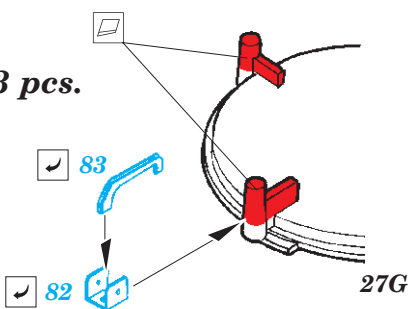

ORIGINAL KIT PARTS  
PŮVODNÍ DÍLY STAVEBNICE

PHOTO-ETCHED PARTS  
LEPTANÉ DÍLY

PARTS TO BE REMOVED  
DÍLY K ODSTRANĚNÍ

FILL  
TMELIT

8 pcs.

3 pcs.

2 pcs.

On the Bow only

Ø - 2,5 mm  
l - 1,5 mm  
plastic  
3 pcs.

**SEE YOUR REFERENCES** *Alternative 20 mm gun on the Stern - only in pre-war service*

**Related products: 53 213 S-38 Schnellboot flag STEEL**

**Related products: 53 214 S-38 Schnellboot hatches**