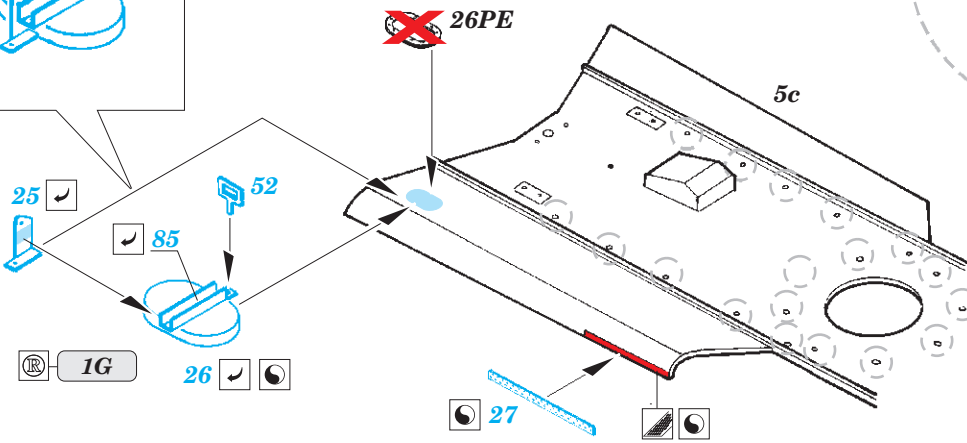

# S-38 Schnellboot

eduard

53 212

1/35

detail set for 1/35 ITALERI kit • sada detailů pro stavebnici 1/35 ITALERI

- APPLY EXPRESS MASK AND PAINT BEFORE GLUING  
POUŽIT EXPRESS MASK NABARVIT PŘED SLEPENÍM
- SYMMETRICAL ASSEMBLY  
SYMETRICKÁ MONTÁŽ
- REMOVE  
ODSTRANIT
- GRIND  
OBROUSIT
- DRILL HOLE  
VRTAT OTVOR
- BEND  
OHNOUT
- OPTION  
VOLBA
- REPLACE  
NAHRADIT
- COLORED ETCHED PARTS  
LEPTANÉ BAREVNÉ DÍLY
- ETCHED PARTS  
LEPTANÉ NEBAREVNÉ DÍLY
- ORIGINAL KIT PARTS  
PŮVODNÍ DÍLY STAVEBNICE

ORIGINAL KIT PARTS  
PŮVODNÍ DÍLY STAVEBNICE

PHOTO-ETCHED PARTS  
LEPTANÉ DÍLY

PARTS TO BE REMOVED  
DÍLY K ODSTRANĚNÍ

FILL  
TMELIT

8 pcs.

3 pcs.

2 pcs.

On the Bow only

Ø - 2,5 mm  
l - 1,5 mm  
plastic  
3 pcs.

**SEE YOUR REFERENCES** *Alternative 20 mm gun on the Stern - only in pre-war service*

**Related products: 53 213 S-38 Schnellboot flag STEEL**

**Related products: 53 214 S-38 Schnellboot hatches**