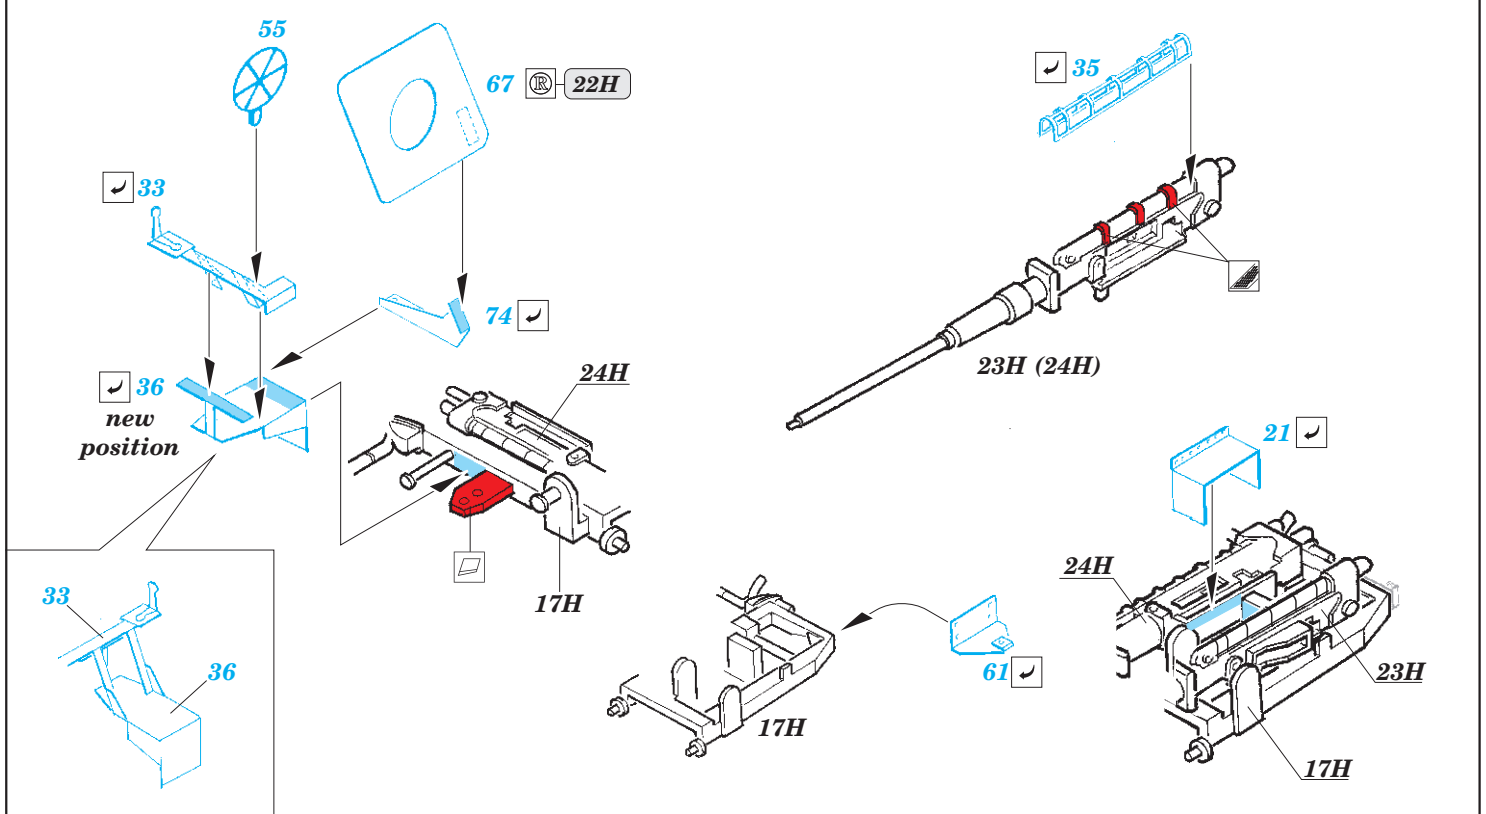

# S-38 Schnellboot

eduard

53 212

1/35

detail set for 1/35 ITALERI kit • sada detailů pro stavebnici 1/35 ITALERI

- APPLY EXPRESS MASK AND PAINT BEFORE GLUING  
POUŽIT EXPRESS MASK NABARVIT PŘED SLEPENÍM
- SYMMETRICAL ASSEMBLY  
SYMETRICKÁ MONTÁŽ
- REMOVE  
ODSTRANIT
- GRIND  
OBROUSIT
- DRILL HOLE  
VRTAT OTVOR
- BEND  
OHNOUT
- OPTION  
VOLBA
- REPLACE  
NAHRADIT
- COLORED ETCHED PARTS  
LEPTANÉ BAREVNÉ DÍLY
- ETCHED PARTS  
LEPTANÉ NEBAREVNÉ DÍLY
- ORIGINAL KIT PARTS  
PŮVODNÍ DÍLY STAVEBNICE

ORIGINAL KIT PARTS  
PŮVODNÍ DÍLY STAVEBNICE

PHOTO-ETCHED PARTS  
LEPTANÉ DÍLY

PARTS TO BE REMOVED  
DÍLY K ODSTRANĚNÍ

FILL  
TMELIT

8 pcs.

3 pcs.

2 pcs.

On the Bow only

Ø - 2,5 mm  
l - 1,5 mm  
plastic  
3 pcs.

**SEE YOUR REFERENCES** *Alternative 20 mm gun on the Stern - only in pre-war service*

**Related products: 53 213 S-38 Schnellboot flag STEEL**

**Related products: 53 214 S-38 Schnellboot hatches**