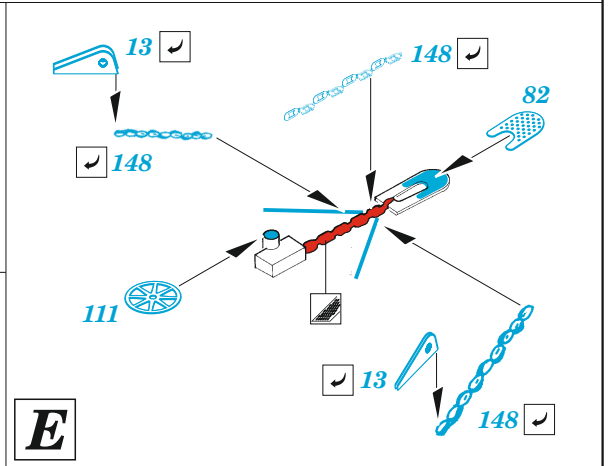

DKM Blücher

eduard

53 241

1/350

detail set for 1/350 TRUMPETER kit • sada detailů pro stavebnici 1/350 TRUMPETER

- APPLY EXPRESS MASK AND PAINT BEFORE GLUING
POUŽIT EXPRESS MASK NABARVIT PŘED SLEPĚMÍM
- SYMMETRICAL ASSEMBLY
SYMETRICKÁ MONTÁŽ
- REMOVE
ODSTRANIT
- GRIND
OBROUSIT
- DRILL HOLE
VRTÁT OTVOR
- BEND
OHNOUT
- OPTION
VOLBA
- REPLACE
NAHRADIT
- 1** COLORED ETCHED PARTS
LEPTANÉ BAREVNÉ DÍLY
- 1** ETCHED PARTS
LEPTANÉ NEBAREVNÉ DÍLY
- 1** ORIGINAL KIT PARTS
PŮVODNÍ DÍLY STAVEBNICE

ORIGINAL KIT PARTS
PŮVODNÍ DÍLY STAVEBNICE

PHOTO-ETCHED PARTS
LEPTANÉ DÍLY

PARTS TO BE REMOVED
DÍLY K ODSTRANĚNÍ

FILL
TMELIT

4 pcs.

A1, A6, A8, C33

fill

B9