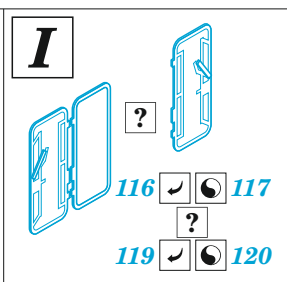

DKM Blücher

eduard

53 241

1/350

detail set for 1/350 TRUMPETER kit • sada detailů pro stavebnici 1/350 TRUMPETER

- APPLY EXPRESS MASK AND PAINT BEFORE GLUING
POUŽIT EXPRESS MASK NABARVIT PŘED SLEPĚMÍM
- SYMMETRICAL ASSEMBLY
SYMETRICKÁ MONTÁŽ
- REMOVE
ODSTRANIT
- GRIND
OBROUSIT
- DRILL HOLE
VRTÁT OTVOR
- BEND
OHNOUT
- OPTION
VOLBA
- REPLACE
NAHRADIT
- 1** COLORED ETCHED PARTS
LEPTANÉ BAREVNÉ DÍLY
- 1** ETCHED PARTS
LEPTANÉ NEBAREVNÉ DÍLY
- 1** ORIGINAL KIT PARTS
PŮVODNÍ DÍLY STAVEBNICE

ORIGINAL KIT PARTS
PŮVODNÍ DÍLY STAVEBNICE

PHOTO-ETCHED PARTS
LEPTANÉ DÍLY

PARTS TO BE REMOVED
DÍLY K ODSTRANĚNÍ

FILL
TMELIT

4 pcs.

A1, A6, A8, C33

fill

B9

B15, D7, D10

6 pcs.

7

142

149

122

27

96