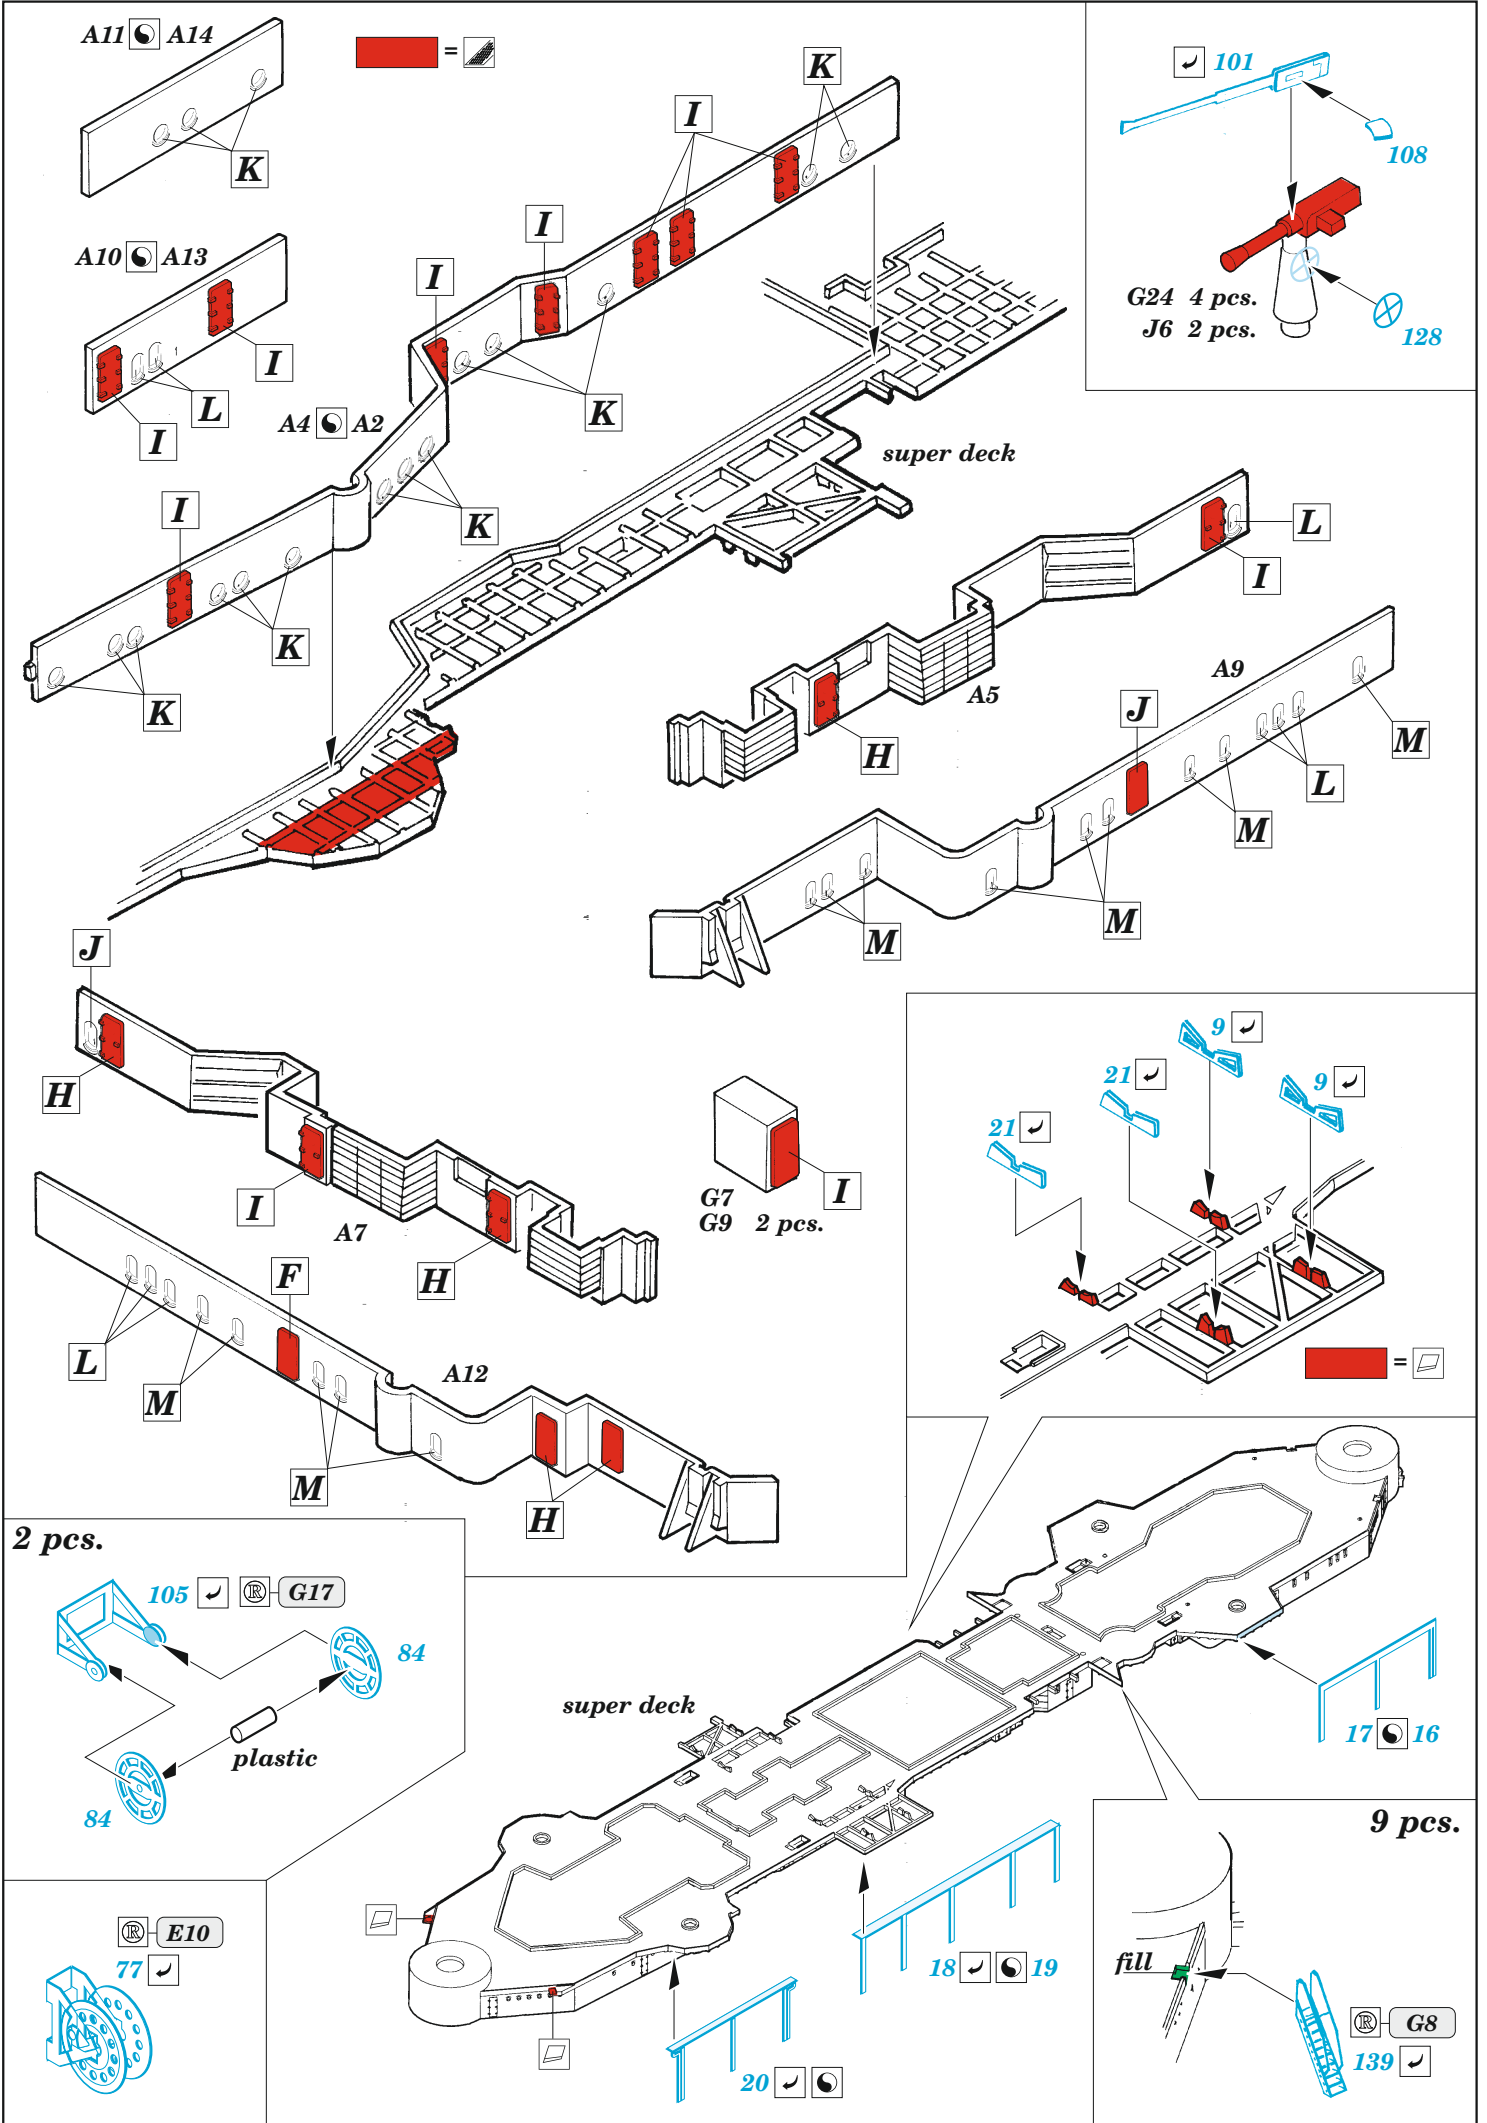

DKM Blücher

eduard

53 241

1/350

detail set for 1/350 TRUMPETER kit • sada detailů pro stavebnici 1/350 TRUMPETER

- APPLY EXPRESS MASK AND PAINT BEFORE GLUING
POUŽIT EXPRESS MASK NABARVIT PŘED SLEPĚMÍM
- SYMMETRICAL ASSEMBLY
SYMETRICKÁ MONTÁŽ
- REMOVE
ODSTRANIT
- GRIND
OBROUSIT
- DRILL HOLE
VRTÁT OTVOR
- BEND
OHNOUT
- OPTION
VOLBA
- REPLACE
NAHRADIT
- 1** COLORED ETCHED PARTS
LEPTANÉ BAREVNÉ DÍLY
- 1** ETCHED PARTS
LEPTANÉ NEBAREVNÉ DÍLY
- 1** ORIGINAL KIT PARTS
PŮVODNÍ DÍLY STAVEBNICE

ORIGINAL KIT PARTS
PŮVODNÍ DÍLY STAVEBNICE

PHOTO-ETCHED PARTS
LEPTANÉ DÍLY

PARTS TO BE REMOVED
DÍLY K ODSTRANĚNÍ

FILL
TMELIT

4 pcs.

A1, A6, A8, C33

fill

B9