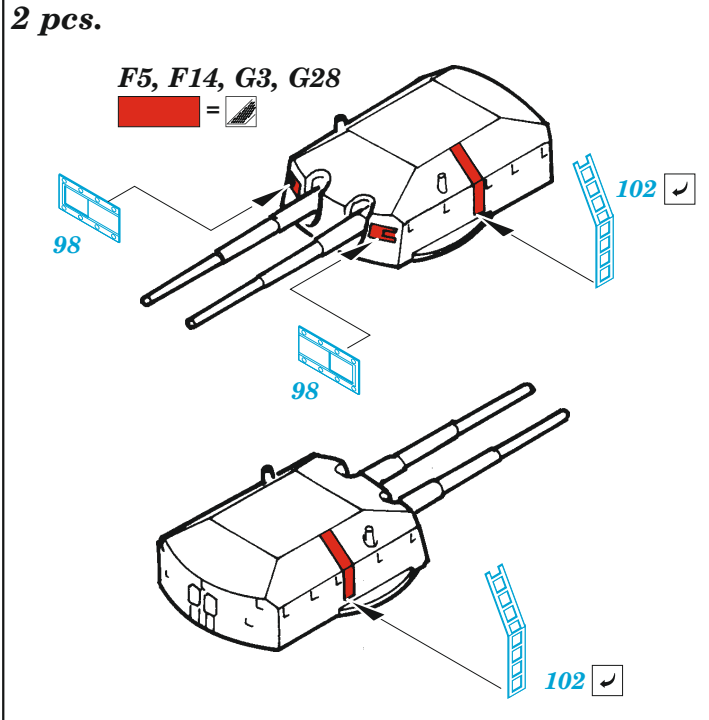

DKM Blücher

eduard

53 241

1/350

detail set for 1/350 TRUMPETER kit • sada detailů pro stavebnici 1/350 TRUMPETER

- APPLY EXPRESS MASK AND PAINT BEFORE GLUING
POUŽIT EXPRESS MASK NABARVIT PŘED SLEPĚMÍM
- SYMMETRICAL ASSEMBLY
SYMETRICKÁ MONTÁŽ
- REMOVE
ODSTRANIT
- GRIND
OBROUSIT
- DRILL HOLE
VRTÁT OTVOR
- BEND
OHNOUT
- OPTION
VOLBA
- REPLACE
NAHRADIT
- 1** COLORED ETCHED PARTS
LEPTANÉ BAREVNÉ DÍLY
- 1** ETCHED PARTS
LEPTANÉ NEBAREVNÉ DÍLY
- 1** ORIGINAL KIT PARTS
PŮVODNÍ DÍLY STAVEBNICE

ORIGINAL KIT PARTS
PŮVODNÍ DÍLY STAVEBNICE

PHOTO-ETCHED PARTS
LEPTANÉ DÍLY

PARTS TO BE REMOVED
DÍLY K ODSTRANĚNÍ

FILL
TMELIT

4 pcs.

A1, A6, A8, C33

fill

B9