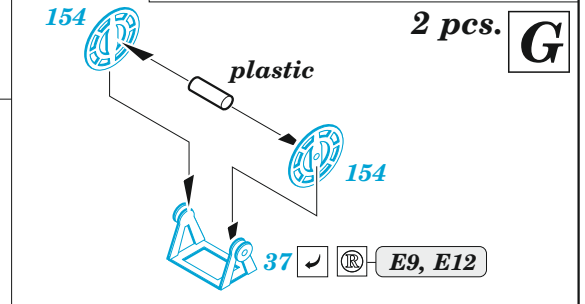

DKM Blücher

eduard

53 241

1/350

detail set for 1/350 TRUMPETER kit • sada detailů pro stavebnici 1/350 TRUMPETER

- APPLY EXPRESS MASK AND PAINT BEFORE GLUING
POUŽIT EXPRESS MASK NABARVIT PŘED SLEPĚMÍM
- SYMMETRICAL ASSEMBLY
SYMETRICKÁ MONTÁŽ
- REMOVE
ODSTRANIT
- GRIND
OBROUSIT
- DRILL HOLE
VRTÁT OTVOR
- BEND
OHNOUT
- OPTION
VOLBA
- REPLACE
NAHRADIT
- 1** COLORED ETCHED PARTS
LEPTANÉ BAREVNÉ DÍLY
- 1** ETCHED PARTS
LEPTANÉ NEBAREVNÉ DÍLY
- 1** ORIGINAL KIT PARTS
PŮVODNÍ DÍLY STAVEBNICE

ORIGINAL KIT PARTS
PŮVODNÍ DÍLY STAVEBNICE

PHOTO-ETCHED PARTS
LEPTANÉ DÍLY

PARTS TO BE REMOVED
DÍLY K ODSTRANĚNÍ

FILL
TMELIT

4 pcs.

A1, A6, A8, C33

fill

B9