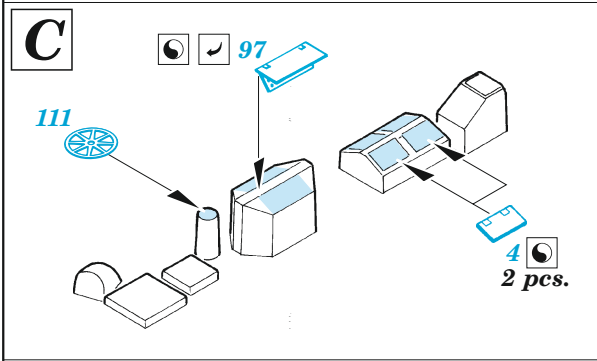

DKM Blücher

eduard

53 241

1/350

detail set for 1/350 TRUMPETER kit • sada detailů pro stavebnici 1/350 TRUMPETER

- APPLY EXPRESS MASK AND PAINT BEFORE GLUING
POUŽIT EXPRESS MASK NABARVIT PŘED SLEPĚMÍM
- SYMMETRICAL ASSEMBLY
SYMETRICKÁ MONTÁŽ
- REMOVE
ODSTRANIT
- GRIND
OBROUSIT
- DRILL HOLE
VRTÁT OTVOR
- BEND
OHNOUT
- OPTION
VOLBA
- REPLACE
NAHRADIT
- 1** COLORED ETCHED PARTS
LEPTANÉ BAREVNÉ DÍLY
- 1** ETCHED PARTS
LEPTANÉ NEBAREVNÉ DÍLY
- 1** ORIGINAL KIT PARTS
PŮVODNÍ DÍLY STAVEBNICE

ORIGINAL KIT PARTS
PŮVODNÍ DÍLY STAVEBNICE

PHOTO-ETCHED PARTS
LEPTANÉ DÍLY

PARTS TO BE REMOVED
DÍLY K ODSTRANĚNÍ

FILL
TMELIT

4 pcs.

A1, A6, A8, C33

fill

B9