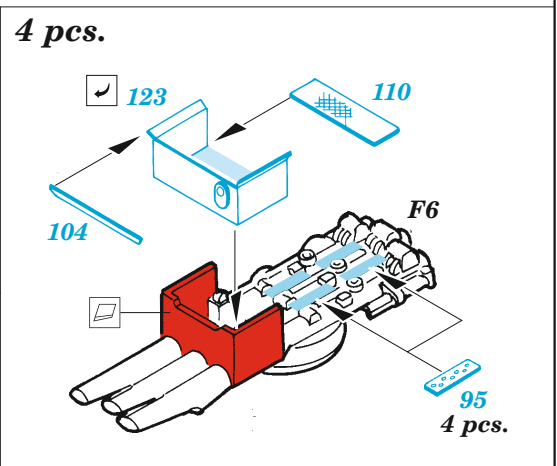

DKM Blücher

eduard

53 241

1/350

detail set for 1/350 TRUMPETER kit • sada detailů pro stavebnici 1/350 TRUMPETER

- APPLY EXPRESS MASK AND PAINT BEFORE GLUING
POUŽIT EXPRESS MASK NABARVIT PŘED SLEPĚMÍM
- SYMMETRICAL ASSEMBLY
SYMETRICKÁ MONTÁŽ
- REMOVE
ODSTRANIT
- GRIND
OBROUSIT
- DRILL HOLE
VRTÁT OTVOR
- BEND
OHNOUT
- OPTION
VOLBA
- REPLACE
NAHRADIT
- 1** COLORED ETCHED PARTS
LEPTANÉ BAREVNÉ DÍLY
- 1** ETCHED PARTS
LEPTANÉ NEBAREVNÉ DÍLY
- 1** ORIGINAL KIT PARTS
PŮVODNÍ DÍLY STAVEBNICE

ORIGINAL KIT PARTS
PŮVODNÍ DÍLY STAVEBNICE

PHOTO-ETCHED PARTS
LEPTANÉ DÍLY

PARTS TO BE REMOVED
DÍLY K ODSTRANĚNÍ

FILL
TMELIT

4 pcs.

A1, A6, A8, C33

fill

B9