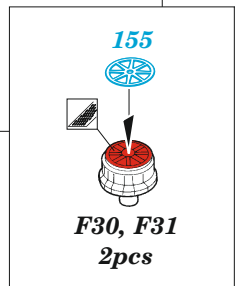

DKM Blücher

eduard

53 241

1/350

detail set for 1/350 TRUMPETER kit • sada detailů pro stavebnici 1/350 TRUMPETER

- APPLY EXPRESS MASK AND PAINT BEFORE GLUING
POUŽIT EXPRESS MASK NABARVIT PŘED SLEPĚMÍM
- SYMMETRICAL ASSEMBLY
SYMETRICKÁ MONTÁŽ
- REMOVE
ODSTRANIT
- GRIND
OBROUSIT
- DRILL HOLE
VRTÁT OTVOR
- BEND
OHNOUT
- OPTION
VOLBA
- REPLACE
NAHRADIT
- 1** COLORED ETCHED PARTS
LEPTANÉ BAREVNÉ DÍLY
- 1** ETCHED PARTS
LEPTANÉ NEBAREVNÉ DÍLY
- 1** ORIGINAL KIT PARTS
PŮVODNÍ DÍLY STAVEBNICE

ORIGINAL KIT PARTS
PŮVODNÍ DÍLY STAVEBNICE

PHOTO-ETCHED PARTS
LEPTANÉ DÍLY

PARTS TO BE REMOVED
DÍLY K ODSTRANĚNÍ

FILL
TMELIT

4 pcs.

A1, A6, A8, C33

fill

B9