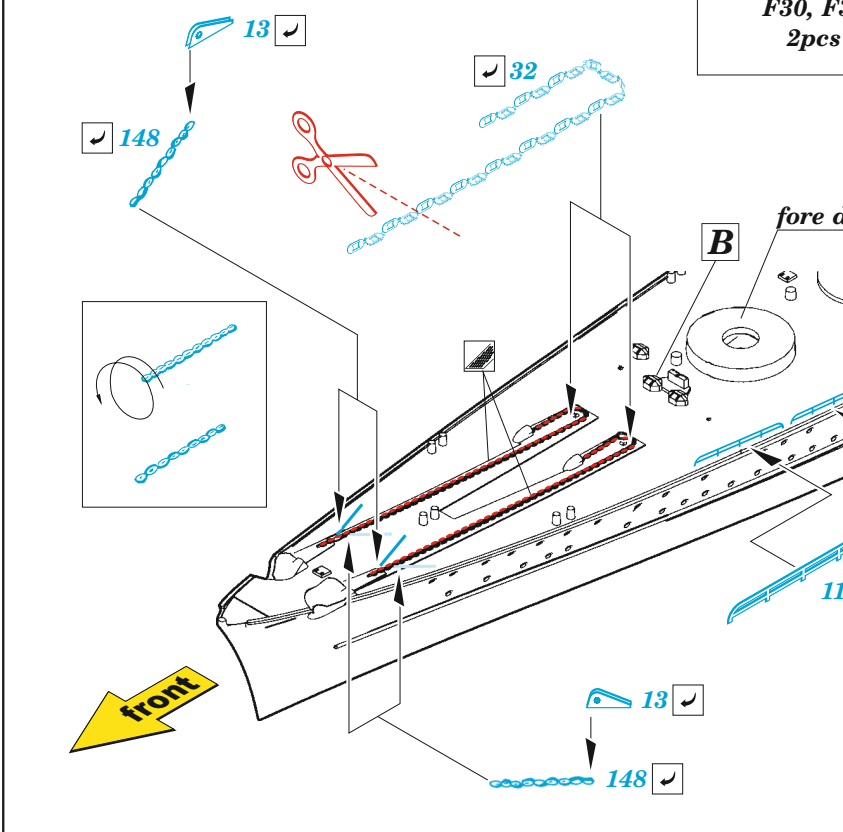

DKM Blücher

eduard

53 241

1/350

detail set for 1/350 TRUMPETER kit • sada detailů pro stavebnici 1/350 TRUMPETER

- APPLY EXPRESS MASK AND PAINT BEFORE GLUING
POUŽIT EXPRESS MASK NABARVIT PŘED SLEPĚMÍM
- SYMMETRICAL ASSEMBLY
SYMETRICKÁ MONTÁŽ
- REMOVE
ODSTRANIT
- GRIND
OBROUSIT
- DRILL HOLE
VRTÁT OTVOR
- BEND
OHNOUT
- OPTION
VOLBA
- REPLACE
NAHRADIT
- 1** COLORED ETCHED PARTS
LEPTANÉ BAREVNÉ DÍLY
- 1** ETCHED PARTS
LEPTANÉ NEBAREVNÉ DÍLY
- 1** ORIGINAL KIT PARTS
PŮVODNÍ DÍLY STAVEBNICE

ORIGINAL KIT PARTS
PŮVODNÍ DÍLY STAVEBNICE

PHOTO-ETCHED PARTS
LEPTANÉ DÍLY

PARTS TO BE REMOVED
DÍLY K ODSTRANĚNÍ

FILL
TMELIT

4 pcs.

A1, A6, A8, C33

fill

B9