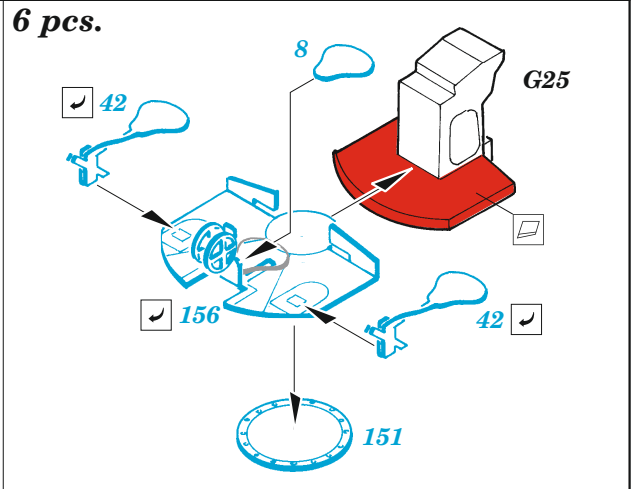

DKM Blücher

eduard

53 241

1/350

detail set for 1/350 TRUMPETER kit • sada detailů pro stavebnici 1/350 TRUMPETER

- APPLY EXPRESS MASK AND PAINT BEFORE GLUING
POUŽIT EXPRESS MASK NABARVIT PŘED SLEPĚMÍM
- SYMMETRICAL ASSEMBLY
SYMETRICKÁ MONTÁŽ
- REMOVE
ODSTRANIT
- GRIND
OBROUSIT
- DRILL HOLE
VRTÁT OTVOR
- BEND
OHNOUT
- OPTION
VOLBA
- REPLACE
NAHRADIT
- 1** COLORED ETCHED PARTS
LEPTANÉ BAREVNÉ DÍLY
- 1** ETCHED PARTS
LEPTANÉ NEBAREVNÉ DÍLY
- 1** ORIGINAL KIT PARTS
PŮVODNÍ DÍLY STAVEBNICE

ORIGINAL KIT PARTS
PŮVODNÍ DÍLY STAVEBNICE

PHOTO-ETCHED PARTS
LEPTANÉ DÍLY

PARTS TO BE REMOVED
DÍLY K ODSTRANĚNÍ

FILL
TMELIT

4 pcs.

A1, A6, A8, C33

fill

B9