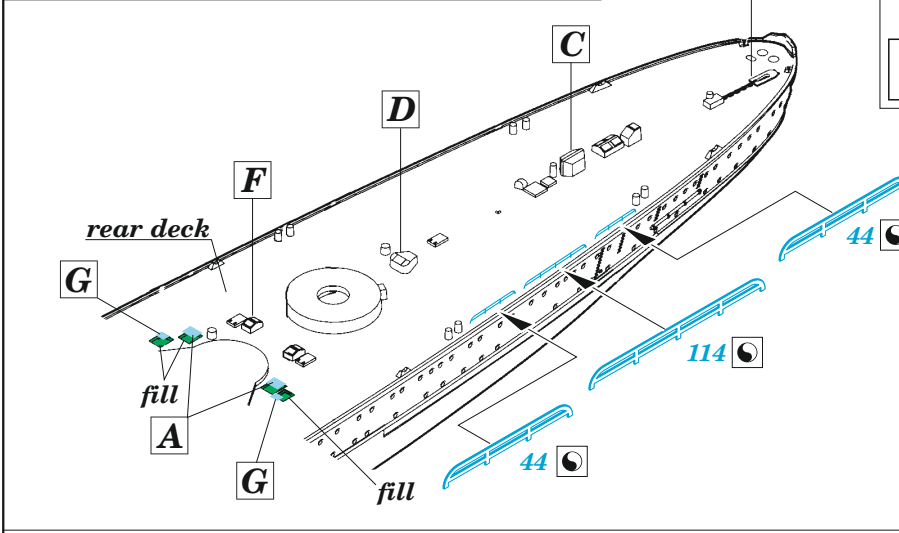

DKM Blücher

eduard

53 241

1/350

detail set for 1/350 TRUMPETER kit • sada detailů pro stavebnici 1/350 TRUMPETER

- APPLY EXPRESS MASK AND PAINT BEFORE GLUING
POUŽIT EXPRESS MASK NABARVIT PŘED SLEPĚMÍM
- SYMMETRICAL ASSEMBLY
SYMETRICKÁ MONTÁŽ
- REMOVE
ODSTRANIT
- GRIND
OBROUSIT
- DRILL HOLE
VRTÁT OTVOR
- BEND
OHNOUT
- OPTION
VOLBA
- REPLACE
NAHRADIT
- 1** COLORED ETCHED PARTS
LEPTANÉ BAREVNÉ DÍLY
- 1** ETCHED PARTS
LEPTANÉ NEBAREVNÉ DÍLY
- 1** ORIGINAL KIT PARTS
PŮVODNÍ DÍLY STAVEBNICE

ORIGINAL KIT PARTS
PŮVODNÍ DÍLY STAVEBNICE

PHOTO-ETCHED PARTS
LEPTANÉ DÍLY

PARTS TO BE REMOVED
DÍLY K ODSTRANĚNÍ

FILL
TMELIT

4 pcs.

A1, A6, A8, C33

fill

B9