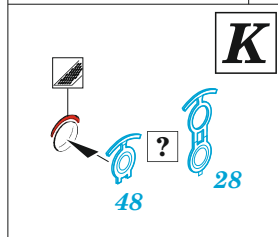

DKM Blücher

eduard

53 241

1/350

detail set for 1/350 TRUMPETER kit • sada detailů pro stavebnici 1/350 TRUMPETER

- APPLY EXPRESS MASK AND PAINT BEFORE GLUING
POUŽIT EXPRESS MASK NABARVIT PŘED SLEPĚMÍM
- SYMMETRICAL ASSEMBLY
SYMETRICKÁ MONTÁŽ
- REMOVE
ODSTRANIT
- GRIND
OBROUSIT
- DRILL HOLE
VRTÁT OTVOR
- BEND
OHNOUT
- OPTION
VOLBA
- REPLACE
NAHRADIT
- 1** COLORED ETCHED PARTS
LEPTANÉ BAREVNÉ DÍLY
- 1** ETCHED PARTS
LEPTANÉ NEBAREVNÉ DÍLY
- 1** ORIGINAL KIT PARTS
PŮVODNÍ DÍLY STAVEBNICE

ORIGINAL KIT PARTS
PŮVODNÍ DÍLY STAVEBNICE

PHOTO-ETCHED PARTS
LEPTANÉ DÍLY

PARTS TO BE REMOVED
DÍLY K ODSTRANĚNÍ

FILL
TMELIT

4 pcs.

A1, A6, A8, C33

fill

B9