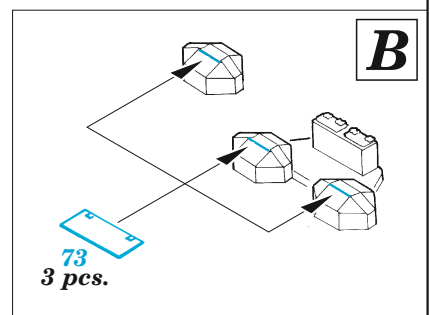

DKM Blücher

eduard

53 241

1/350

detail set for 1/350 TRUMPETER kit • sada detailů pro stavebnici 1/350 TRUMPETER

- APPLY EXPRESS MASK AND PAINT BEFORE GLUING
POUŽIT EXPRESS MASK NABARVIT PŘED SLEPĚMÍM
- SYMMETRICAL ASSEMBLY
SYMETRICKÁ MONTÁŽ
- REMOVE
ODSTRANIT
- GRIND
OBROUSIT
- DRILL HOLE
VRTÁT OTVOR
- BEND
OHNOUT
- OPTION
VOLBA
- REPLACE
NAHRADIT
- 1** COLORED ETCHED PARTS
LEPTANÉ BAREVNÉ DÍLY
- 1** ETCHED PARTS
LEPTANÉ NEBAREVNÉ DÍLY
- 1** ORIGINAL KIT PARTS
PŮVODNÍ DÍLY STAVEBNICE

ORIGINAL KIT PARTS
PŮVODNÍ DÍLY STAVEBNICE

PHOTO-ETCHED PARTS
LEPTANÉ DÍLY

PARTS TO BE REMOVED
DÍLY K ODSTRANĚNÍ

FILL
TMELIT

4 pcs.

A1, A6, A8, C33

fill

B9