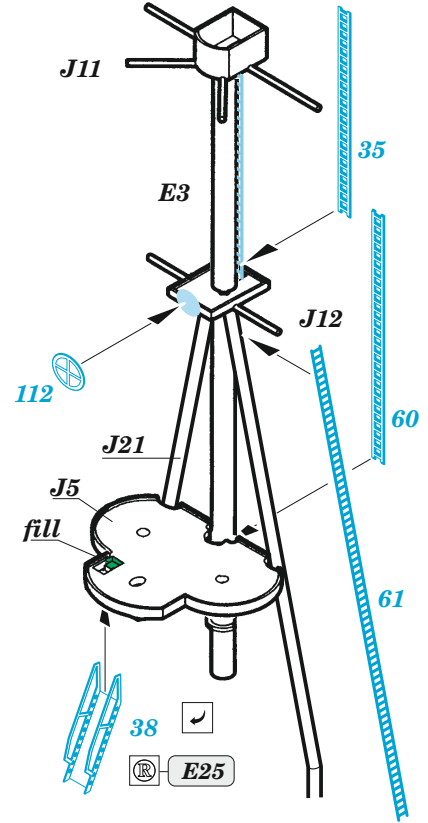

ORIGINAL KIT PARTS
PŮVODNÍ DÍLY STAVEBNICE

PHOTO-ETCHED PARTS
LEPTANÉ DÍLY

PARTS TO BE REMOVED
DÍLY K ODSTRANĚNÍ

FILL
TMELIT

4 pcs.

A1, A6, A8, C33

fill

B9

G1, G14

67

65 66

G1

115 2 pcs.

79 2 pcs.

B16

J

C5, C30, C35, E15

74

115 2 pcs.

2 pcs.

2 pcs.

2 pcs.

Related products: 53 242 DKM Blücher railings 1/350