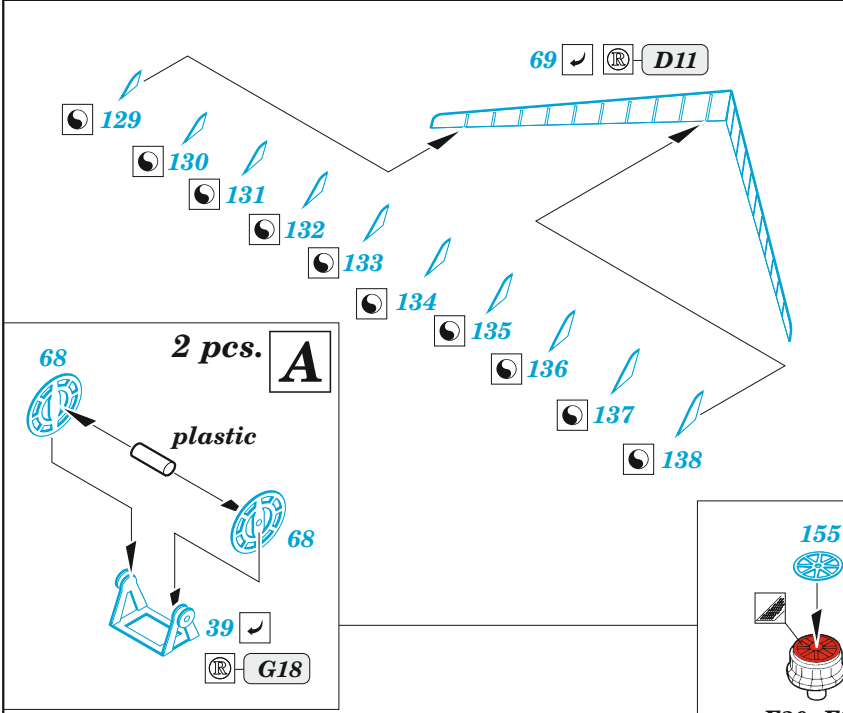

DKM Blücher

eduard

53 241

1/350

detail set for 1/350 TRUMPETER kit • sada detailů pro stavebnici 1/350 TRUMPETER

- APPLY EXPRESS MASK AND PAINT BEFORE GLUING
POUŽIT EXPRESS MASK NABARVIT PŘED SLEPĚMÍM
- SYMMETRICAL ASSEMBLY
SYMETRICKÁ MONTÁŽ
- REMOVE
ODSTRANIT
- GRIND
OBROUSIT
- DRILL HOLE
VRTÁT OTVOR
- BEND
OHNOUT
- OPTION
VOLBA
- REPLACE
NAHRADIT
- 1** COLORED ETCHED PARTS
LEPTANÉ BAREVNÉ DÍLY
- 1** ETCHED PARTS
LEPTANÉ NEBAREVNÉ DÍLY
- 1** ORIGINAL KIT PARTS
PŮVODNÍ DÍLY STAVEBNICE

ORIGINAL KIT PARTS
PŮVODNÍ DÍLY STAVEBNICE

PHOTO-ETCHED PARTS
LEPTANÉ DÍLY

PARTS TO BE REMOVED
DÍLY K ODSTRANĚNÍ

FILL
TMELIT

4 pcs.

A1, A6, A8, C33

fill

B9

I K

90 G16

139 2 pcs. G23

B5

fill

I

K I

fill

B15, D7, D10

6 pcs.

7

142

149

122

27

96