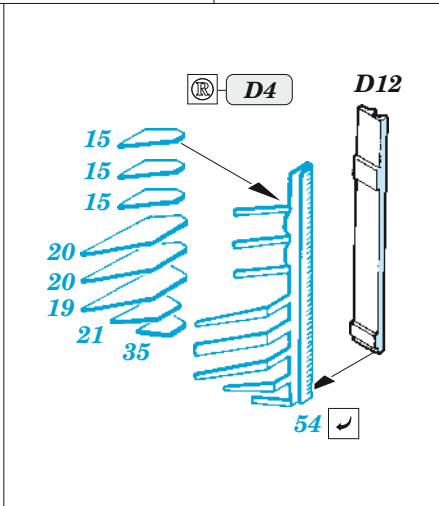

USS CV-10 Yorktown - hull

eduard

53 251

1/350

detail set for 1/350 TRUMPETER kit
sada detailů pro stavebnici 1/350 TRUMPETER

- APPLY EXPRESS MASK AND PAINT BEFORE GLUING
POUŽIT EXPRESS MASK NABARVIT PŘED SLEPENÍM
- SYMMETRICAL ASSEMBLY
SYMETRICKÁ MONTÁŽ
- REMOVE
ODSTRANIT
- GRIND
OBROUSIT
- DRILL HOLE
VRTAT OTVOR
- BEND
OHNOUT
- OPTION
VOLBA
- REPLACE
NAHRADIT
- COLORED ETCHED PARTS
LEPTANÉ BAREVNÉ DÍLY
- ETCHED PARTS
LEPTANÉ NEBAREVNÉ DÍLY
- ORIGINAL KIT PARTS
PŮVODNÍ DÍLY STAVEBNICE

ORIGINAL KIT PARTS PŮVODNÍ DÍLY STAVEBNICE PHOTO-ETCHED PARTS LEPTANÉ DÍLY PARTS TO BE REMOVED DÍLY K ODSTRANĚNÍ FILL TMELIT

Fore hangar deck

C14, C15, C16

fill

fill

16   34

Fore flight deck

Related products: 53247 USS CV-10 Yorktown AA guns 1/350