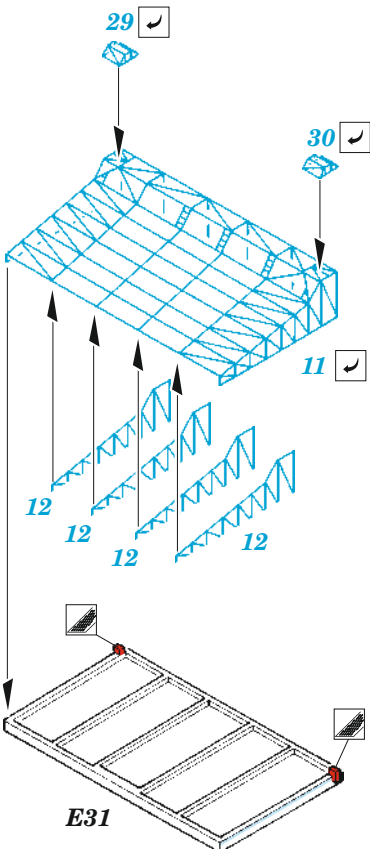

USS CV-10 Yorktown - hull

eduard

53 251

1/350

detail set for 1/350 TRUMPETER kit
sada detailů pro stavebnici 1/350 TRUMPETER

- APPLY EXPRESS MASK AND PAINT BEFORE GLUING
POUŽIT EXPRESS MASK NABARVIT PŘED SLEPENÍM
- SYMMETRICAL ASSEMBLY
SYMETRICKÁ MONTÁŽ
- REMOVE
ODSTRANIT
- GRIND
OBROUSIT
- DRILL HOLE
VRTAT OTVOR
- BEND
OHNOUT
- OPTION
VOLBA
- REPLACE
NAHRADIT
- COLORED ETCHED PARTS
LEPTANÉ BAREVNÉ DÍLY
- ETCHED PARTS
LEPTANÉ NEBAREVNÉ DÍLY
- ORIGINAL KIT PARTS
PŮVODNÍ DÍLY STAVEBNICE

ORIGINAL KIT PARTS PŮVODNÍ DÍLY STAVEBNICE PHOTO-ETCHED PARTS LEPTANÉ DÍLY PARTS TO BE REMOVED DÍLY K ODSTRANĚNÍ FILL TMELIT

Fore hangar deck

C14, C15, C16

fill

fill

16   34

Fore flight deck

Related products: 53247 USS CV-10 Yorktown AA guns 1/350

Related products: 53252 USS CV-10 Yorktown island 1/350

Related products: 53253 USS CV-10 Yorktown safety nets & railings 1/350