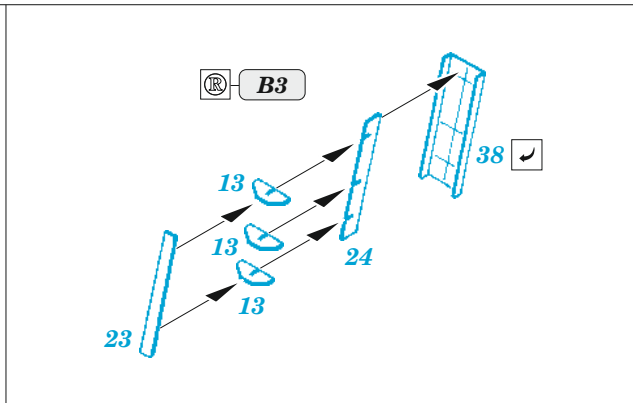

USS CV-10 Yorktown - hull

eduard

53 251

1/350

detail set for 1/350 TRUMPETER kit
sada detailů pro stavebnici 1/350 TRUMPETER

- APPLY EXPRESS MASK AND PAINT BEFORE GLUING
POUŽIT EXPRESS MASK NABARVIT PŘED SLEPENÍM
- SYMMETRICAL ASSEMBLY
SYMETRICKÁ MONTÁŽ
- REMOVE
ODSTRANIT
- GRIND
OBROUSIT
- DRILL HOLE
VRTAT OTVOR
- BEND
OHNOUT
- OPTION
VOLBA
- REPLACE
NAHRADIT
- COLORED ETCHED PARTS
LEPTANÉ BAREVNÉ DÍLY
- ETCHED PARTS
LEPTANÉ NEBAREVNÉ DÍLY
- ORIGINAL KIT PARTS
PŮVODNÍ DÍLY STAVEBNICE

ORIGINAL KIT PARTS PŮVODNÍ DÍLY STAVEBNICE PHOTO-ETCHED PARTS LEPTANÉ DÍLY PARTS TO BE REMOVED DÍLY K ODSTRANĚNÍ FILL TMELIT

Fore hangar deck

C14, C15, C16

fill

fill

16   34

Fore flight deck

Related products: 53247 USS CV-10 Yorktown AA guns 1/350