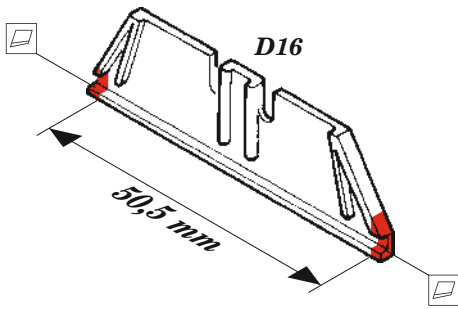

USS CV-10 Yorktown - hull

eduard

53 251

1/350

detail set for 1/350 TRUMPETER kit
sada detailů pro stavebnici 1/350 TRUMPETER

- APPLY EXPRESS MASK AND PAINT BEFORE GLUING
POUŽIT EXPRESS MASK NABARVIT PŘED SLEPENÍM
- SYMMETRICAL ASSEMBLY
SYMETRICKÁ MONTÁŽ
- REMOVE
ODSTRANIT
- GRIND
OBROUSIT
- DRILL HOLE
VRTAT OTVOR
- BEND
OHNOUT
- OPTION
VOLBA
- REPLACE
NAHRADIT
- COLORED ETCHED PARTS
LEPTANÉ BAREVNÉ DÍLY
- ETCHED PARTS
LEPTANÉ NEBAREVNÉ DÍLY
- ORIGINAL KIT PARTS
PŮVODNÍ DÍLY STAVEBNICE

ORIGINAL KIT PARTS PŮVODNÍ DÍLY STAVEBNICE PHOTO-ETCHED PARTS LEPTANÉ DÍLY PARTS TO BE REMOVED DÍLY K ODSTRANĚNÍ FILL TMELIT

Fore hangar deck

C14, C15, C16

fill

fill

16   34

Fore flight deck

Related products: 53247 USS CV-10 Yorktown AA guns 1/350