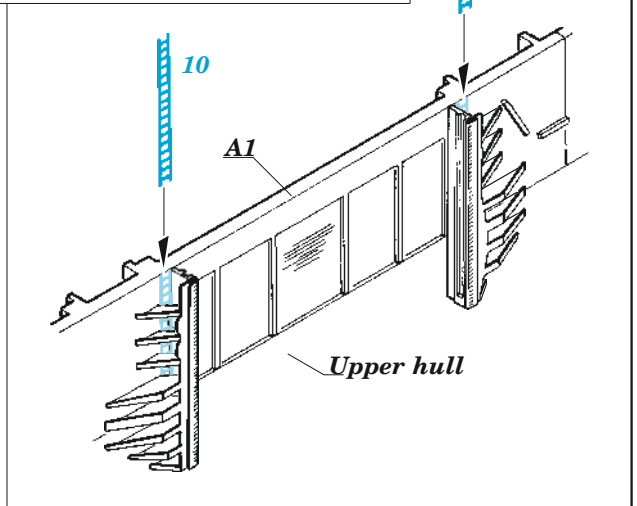

USS CV-10 Yorktown - hull

eduard

53 251

1/350

detail set for 1/350 TRUMPETER kit
sada detailů pro stavebnici 1/350 TRUMPETER

- APPLY EXPRESS MASK AND PAINT BEFORE GLUING
POUŽIT EXPRESS MASK NABARVIT PŘED SLEPENÍM
- SYMMETRICAL ASSEMBLY
SYMETRICKÁ MONTÁŽ
- REMOVE
ODSTRANIT
- GRIND
OBROUSIT
- DRILL HOLE
VRTAT OTVOR
- BEND
OHNOUT
- OPTION
VOLBA
- REPLACE
NAHRADIT
- COLORED ETCHED PARTS
LEPTANÉ BAREVNÉ DÍLY
- ETCHED PARTS
LEPTANÉ NEBAREVNÉ DÍLY
- ORIGINAL KIT PARTS
PŮVODNÍ DÍLY STAVEBNICE

ORIGINAL KIT PARTS PŮVODNÍ DÍLY STAVEBNICE PHOTO-ETCHED PARTS LEPTANÉ DÍLY PARTS TO BE REMOVED DÍLY K ODSTRANĚNÍ FILL TMELIT

Fore hangar deck

C14, C15, C16

fill

fill

16   34

Fore flight deck

Related products: 53247 USS CV-10 Yorktown AA guns 1/350