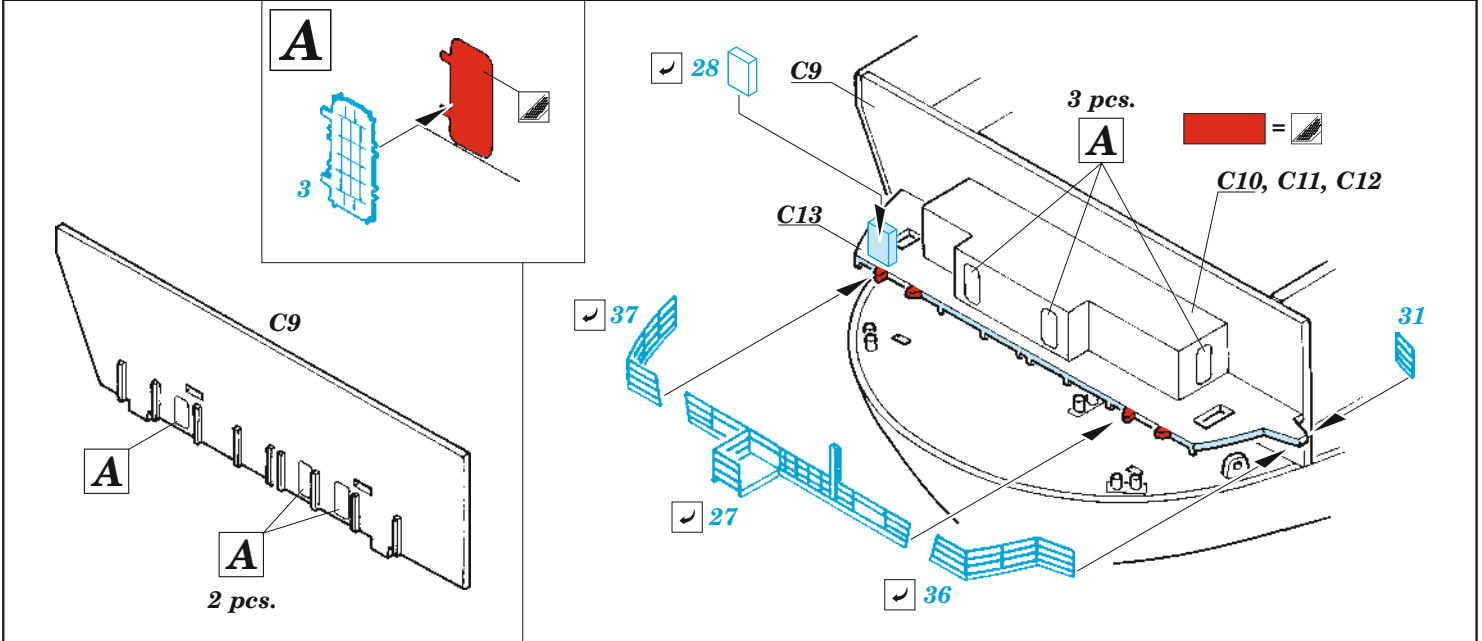

USS CV-10 Yorktown - hull

eduard

53 251

1/350

detail set for 1/350 TRUMPETER kit
sada detailů pro stavebnici 1/350 TRUMPETER

- APPLY EXPRESS MASK AND PAINT BEFORE GLUING
POUŽIT EXPRESS MASK NABARVIT PŘED SLEPENÍM
- SYMMETRICAL ASSEMBLY
SYMETRICKÁ MONTÁŽ
- REMOVE
ODSTRANIT
- GRIND
OBROUSIT
- DRILL HOLE
VRTAT OTVOR
- BEND
OHNOUT
- OPTION
VOLBA
- REPLACE
NAHRADIT
- COLORED ETCHED PARTS
LEPTANÉ BAREVNÉ DÍLY
- ETCHED PARTS
LEPTANÉ NEBAREVNÉ DÍLY
- ORIGINAL KIT PARTS
PŮVODNÍ DÍLY STAVEBNICE

ORIGINAL KIT PARTS PŮVODNÍ DÍLY STAVEBNICE PHOTO-ETCHED PARTS LEPTANÉ DÍLY PARTS TO BE REMOVED DÍLY K ODSTRANĚNÍ FILL TMELIT

Fore hangar deck

C14, C15, C16

fill

fill

16   34

Fore flight deck

Related products: 53247 USS CV-10 Yorktown AA guns 1/350