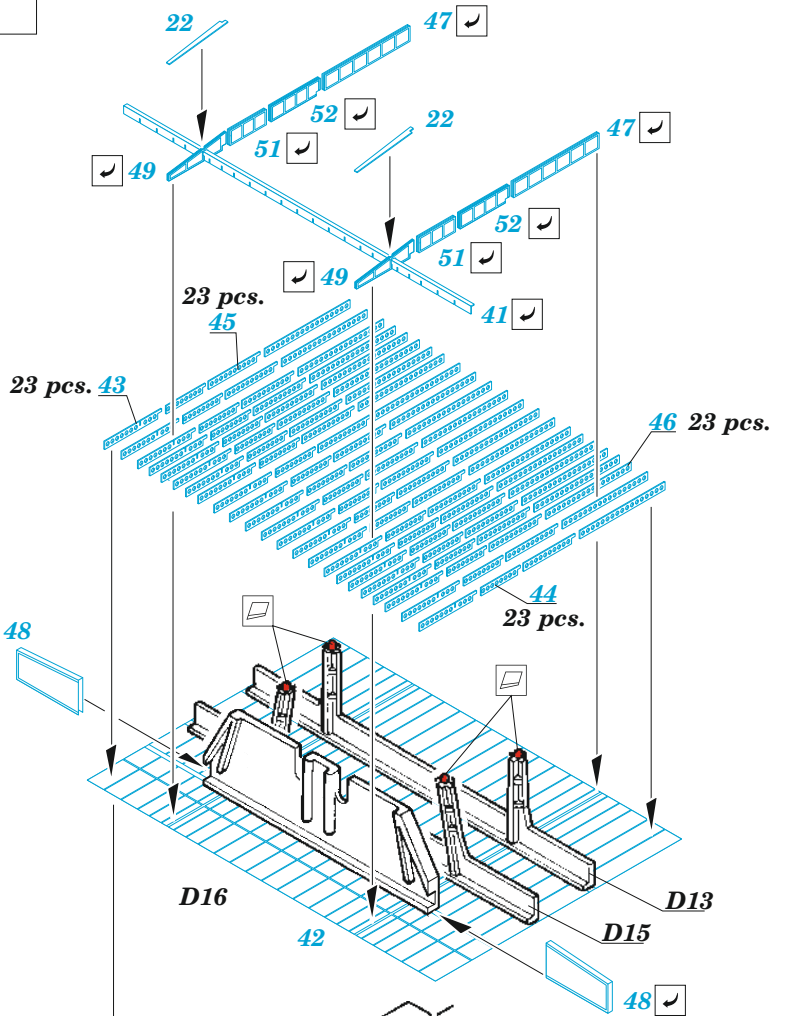

USS CV-10 Yorktown - hull

eduard

53 251

1/350

detail set for 1/350 TRUMPETER kit
sada detailů pro stavebnici 1/350 TRUMPETER

- APPLY EXPRESS MASK AND PAINT BEFORE GLUING
POUŽIT EXPRESS MASK NABARVIT PŘED SLEPENÍM
- SYMMETRICAL ASSEMBLY
SYMETRICKÁ MONTÁŽ
- REMOVE
ODSTRANIT
- GRIND
OBROUSIT
- DRILL HOLE
VRTAT OTVOR
- BEND
OHNOUT
- OPTION
VOLBA
- REPLACE
NAHRADIT
- COLORED ETCHED PARTS
LEPTANÉ BAREVNÉ DÍLY
- ETCHED PARTS
LEPTANÉ NEBAREVNÉ DÍLY
- ORIGINAL KIT PARTS
PŮVODNÍ DÍLY STAVEBNICE

ORIGINAL KIT PARTS PŮVODNÍ DÍLY STAVEBNICE PHOTO-ETCHED PARTS LEPTANÉ DÍLY PARTS TO BE REMOVED DÍLY K ODSTRANĚNÍ FILL TMELIT

Fore hangar deck

C14, C15, C16

fill

fill

16   34

Fore flight deck

Related products: 53247 USS CV-10 Yorktown AA guns 1/350

Related products: 53252 USS CV-10 Yorktown island 1/350

Related products: 53253 USS CV-10 Yorktown safety nets & railings 1/350