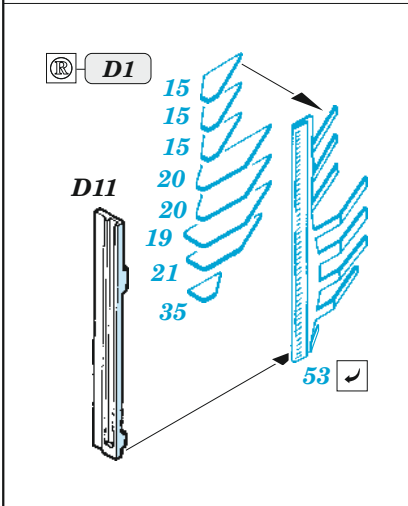

USS CV-10 Yorktown - hull

eduard

53 251

1/350

detail set for 1/350 TRUMPETER kit
sada detailů pro stavebnici 1/350 TRUMPETER

- APPLY EXPRESS MASK AND PAINT BEFORE GLUING
POUŽIT EXPRESS MASK NABARVIT PŘED SLEPENÍM
- SYMMETRICAL ASSEMBLY
SYMETRICKÁ MONTÁŽ
- REMOVE
ODSTRANIT
- GRIND
OBROUSIT
- DRILL HOLE
VRTAT OTVOR
- BEND
OHNOUT
- OPTION
VOLBA
- REPLACE
NAHRADIT
- COLORED ETCHED PARTS
LEPTANÉ BAREVNÉ DÍLY
- ETCHED PARTS
LEPTANÉ NEBAREVNÉ DÍLY
- ORIGINAL KIT PARTS
PŮVODNÍ DÍLY STAVEBNICE

ORIGINAL KIT PARTS PŮVODNÍ DÍLY STAVEBNICE PHOTO-ETCHED PARTS LEPTANÉ DÍLY PARTS TO BE REMOVED DÍLY K ODSTRANĚNÍ FILL TMELIT

Fore hangar deck

C14, C15, C16

fill

fill

16   34

Fore flight deck

Related products: 53247 USS CV-10 Yorktown AA guns 1/350