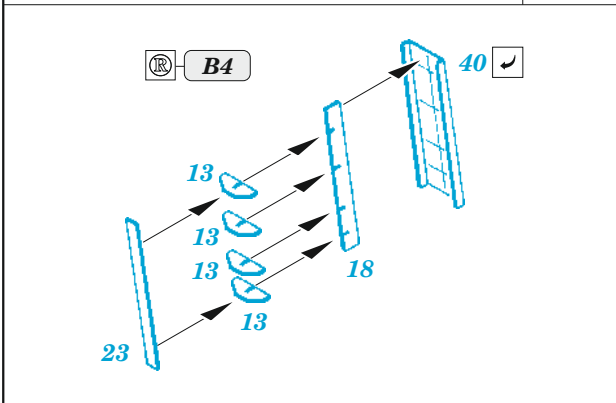

USS CV-10 Yorktown - hull

eduard

53 251

1/350

detail set for 1/350 TRUMPETER kit
sada detailů pro stavebnici 1/350 TRUMPETER

- APPLY EXPRESS MASK AND PAINT BEFORE GLUING
POUŽIT EXPRESS MASK NABARVIT PŘED SLEPENÍM
- SYMMETRICAL ASSEMBLY
SYMETRICKÁ MONTÁŽ
- REMOVE
ODSTRANIT
- GRIND
OBROUSIT
- DRILL HOLE
VRTAT OTVOR
- BEND
OHNOUT
- OPTION
VOLBA
- REPLACE
NAHRADIT
- COLORED ETCHED PARTS
LEPTANÉ BAREVNÉ DÍLY
- ETCHED PARTS
LEPTANÉ NEBAREVNÉ DÍLY
- ORIGINAL KIT PARTS
PŮVODNÍ DÍLY STAVEBNICE

ORIGINAL KIT PARTS PŮVODNÍ DÍLY STAVEBNICE PHOTO-ETCHED PARTS LEPTANÉ DÍLY PARTS TO BE REMOVED DÍLY K ODSTRANĚNÍ FILL TMELIT

Fore hangar deck

C14, C15, C16

fill

fill

16   34

Fore flight deck

Related products: 53247 USS CV-10 Yorktown AA guns 1/350