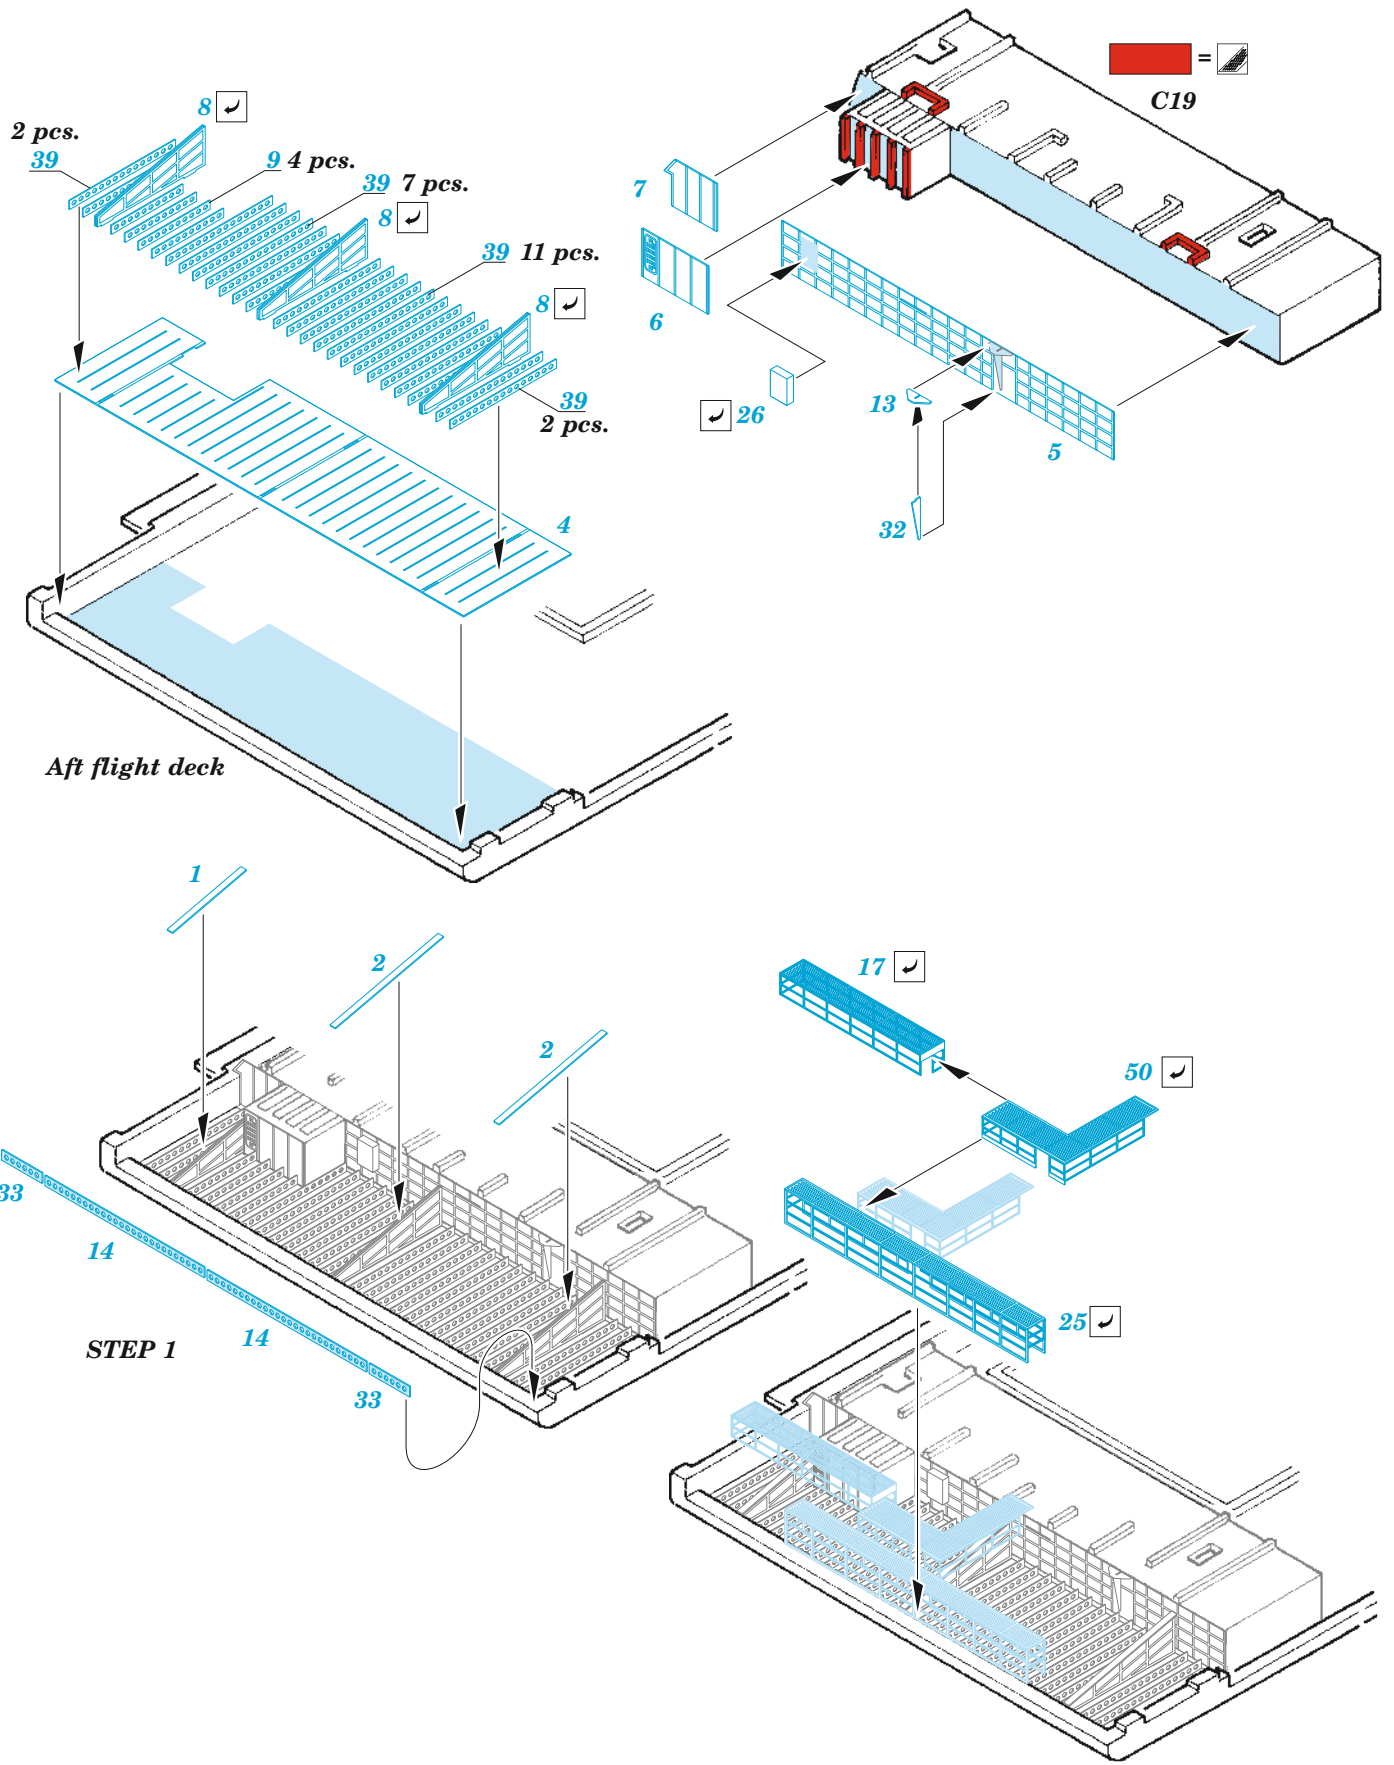

USS CV-10 Yorktown - hull

eduard

53 251

1/350

detail set for 1/350 TRUMPETER kit
sada detailů pro stavebnici 1/350 TRUMPETER

- APPLY EXPRESS MASK AND PAINT BEFORE GLUING
POUŽIT EXPRESS MASK NABARVIT PŘED SLEPENÍM
- SYMMETRICAL ASSEMBLY
SYMETRICKÁ MONTÁŽ
- REMOVE
ODSTRANIT
- GRIND
OBROUSIT
- DRILL HOLE
VRTAT OTVOR
- BEND
OHNOUT
- OPTION
VOLBA
- REPLACE
NAHRADIT
- COLORED ETCHED PARTS
LEPTANÉ BAREVNÉ DÍLY
- ETCHED PARTS
LEPTANÉ NEBAREVNÉ DÍLY
- ORIGINAL KIT PARTS
PŮVODNÍ DÍLY STAVEBNICE

ORIGINAL KIT PARTS PŮVODNÍ DÍLY STAVEBNICE PHOTO-ETCHED PARTS LEPTANÉ DÍLY PARTS TO BE REMOVED DÍLY K ODSTRANĚNÍ FILL TMELIT

Fore hangar deck

C14, C15, C16

fill

fill

16   34

Fore flight deck

Related products: 53247 USS CV-10 Yorktown AA guns 1/350

Related products: 53252 USS CV-10 Yorktown island 1/350

Related products: 53253 USS CV-10 Yorktown safety nets & railings 1/350