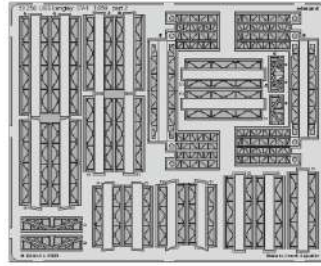

USS Langley CV-1

eduard

53 254

1/350

detail set for TRUMPETER 1/350 kit • sada detailů pro stavebnici TRUMPETER 1/350

- APPLY EXPRESS MASK AND PAINT BEFORE GLUING
POUŽIT EXPRESS MASK NABARVIT PŘED SLEPENÍM
 - SYMMETRICAL ASSEMBLY
SYMETRICKÁ MONTÁŽ
 - REMOVE
ODSTRANIT
 - GRIND
OBROUSIT
 - DRILL HOLE
VRTAT OTVOR
 - COLORED ETCHED PARTS
LEPTANÉ BAREVNÉ DÍLY
 - ETCHED PARTS
LEPTANÉ NEBAREVNÉ DÍLY
 - ORIGINAL KIT PARTS
PŮVODNÍ DÍLY STAVEBNICE
- BEND
OHNOUT
 - OPTION
VOLBA
 - REPLACE
NAHRADIT

ORIGINAL KIT PARTS
PŮVODNÍ DÍLY STAVEBNICE

PHOTO-ETCHED PARTS
LEPTANÉ DÍLY

PARTS TO BE REMOVED
DÍLY K ODSTRANĚNÍ

FILL
TMELIT