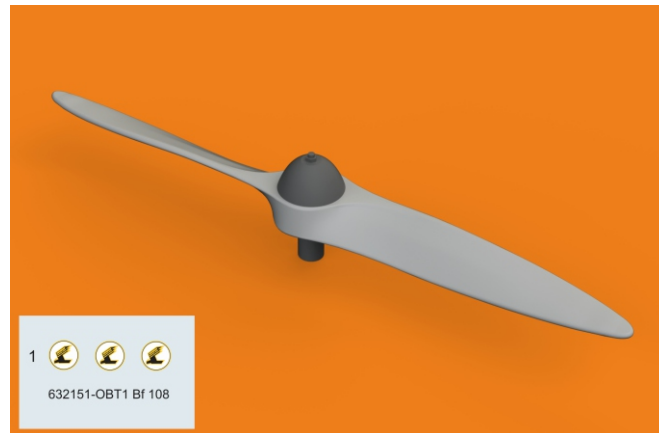

632 151 Bf 108 wooden propeller
for Eduard kit - pro stavebnici Eduard

1/32 scale

632151-OBT1 Bf 108

R1

R2

COLOURS

GSI Creos (GUNZE)		WOOD BROWN	Mr.METAL COLOR	
AQUEOUS	Mr.COLOR			
[H37]	[C43]			
[H65]	[C18]	BLACK GREEN		

632 151 Bf 108 wooden propeller
for Eduard kit - pro stavebnici Eduard

1/32

632151-OBT1 Bf 108

eduard

eduard
435 21 Obrnice 170
Czech Republic

www.eduard.com

7,95

DECALS

	REMOVE ODSTRANIT		BEND OHNOUT		SYMMETRICAL ASSEMBLY SYMETRICKÁ MONTÁŽ
	GRIND OBROUSIT		OPTION VOLBA		SCRIBE THE PANEL AND HOLES RYTI
	DRILL HOLE VRTÁT OTVOR		REPLACE NAHRADIT		REVERSE SIDE OTOČIT