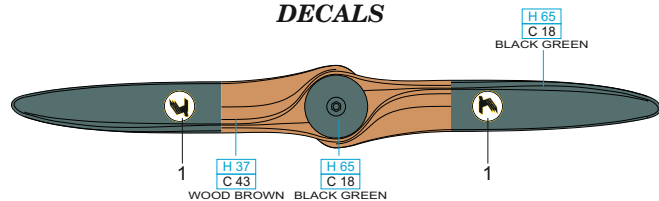

632 151 Bf 108 wooden propeller
for Eduard kit - pro stavebnici Eduard

1/32 scale

632151-OBT1 Bf 108

R1

R2

COLOURS

GSI Creos (GUNZE)		WOOD BROWN	Mr.METAL COLOR	
AQUEOUS	Mr.COLOR			
[H37]	[C43]			
[H65]	[C18]	BLACK GREEN		

632 151 Bf 108 wooden propeller
for Eduard kit - pro stavebnici Eduard

1/32

632151-OBT1 Bf 108

eduard

eduard
435 21 Obrnice 170
Czech Republic

www.eduard.com

7,95

DECALS

	REMOVE ODSTRANIT		BEND OHNOUT		SYMMETRICAL ASSEMBLY SYMETRICKÁ MONTÁŽ
	GRIND OBROUSIT		OPTION VOLBA		SCRIBE THE PANEL AND HOLES RYTI
	DRILL HOLE VRTÁT OTVOR		REPLACE NAHRADIT		REVERSE SIDE OTOČIT