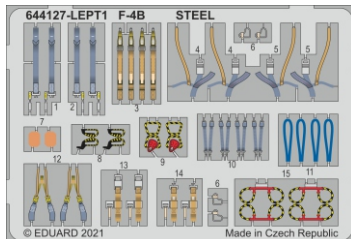

Löök

POZOR! OBSAHUJE DROBNÉ A OSTRÉ DÍLY
VÝROBEK NENÍ HRAČKOU
CONTAINS SMALL AND SHARP PARTS
COLLECTORS' ITEM · NOT A TOY

This product contains resin and metal detail parts for upgrading scale plastic models. When selecting this set make sure that it is for the kit mentioned on the label as these sets are made specifically for that kit. **WARNING!** This set contains small and sharp parts. Work carefully in a ventilated, well-lit room. Safety glasses are recommended. This product is not a toy.

Tento výrobek obsahuje resinové a leptané kovové díly pro úpravu a vylepšení plastického modelu. Při výběru sady kovových detailů zkontrolujte, zda je určena pro model, který chcete upravit. Model, pro který je sada určena, je uveden na titulním štítku. **POZOR!** Sada obsahuje malé a ostré díly. Pracujte ve větrané a dobře osvětlené místnosti. Doporučujeme použití ochranných brýlí. Výrobek není hračkou.

Item #		Scale Recommended
644127	F-4B	1/48
		Tamiya

eduard

- BEND OHNOUT
- SYMMETRICAL ASSEMBLY SYMETRICKÁ MONTÁŽ
- GLUE PRILEPIT
- REVERSE SIDE OTOČIT
- GRIND OBROUSIT
- DRILL HOLE VRTAT OTVOR