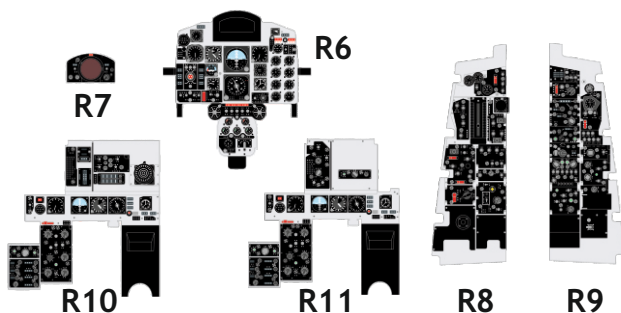

Löök

POZOR! OBSAHUJE DROBNÉ A OSTRÉ DÍLY
VÝROBEK NENÍ HRAČKOU
CONTAINS SMALL AND SHARP PARTS
COLLECTORS' ITEM · NOT A TOY

This product contains resin and metal detail parts for upgrading scale plastic models. When selecting this set make sure that it is for the kit mentioned on the label as these sets are made specifically for that kit. **WARNING!** This set contains small and sharp parts. Work carefully in a ventilated, well-lit room. Safety glasses are recommended. This product is not a toy.

Tento výrobek obsahuje resinové a leptané kovové díly pro úpravu a vylepšení plastického modelu. Při výběru sady kovových detailů zkontrolujte, zda je určena pro model, který chcete upravit. Model, pro který je sada určena, je uveden na titulním štítku. **POZOR!** Sada obsahuje malé a ostré díly. Pracujte ve větrané a dobře osvětlené místnosti. Doporučujeme použití ochranných brýlí. Výrobek není hračkou.

Item #		Scale Recommended
644127	F-4B	1/48
		Tamiya

eduard

- BEND OHNOUT
- SYMMETRICAL ASSEMBLY SYMETRICKÁ MONTÁŽ
- GLUE PRILEPIT
- REVERSE SIDE OTOČIT
- GRIND OBROUSIT
- DRILL HOLE VRTAT OTVOR