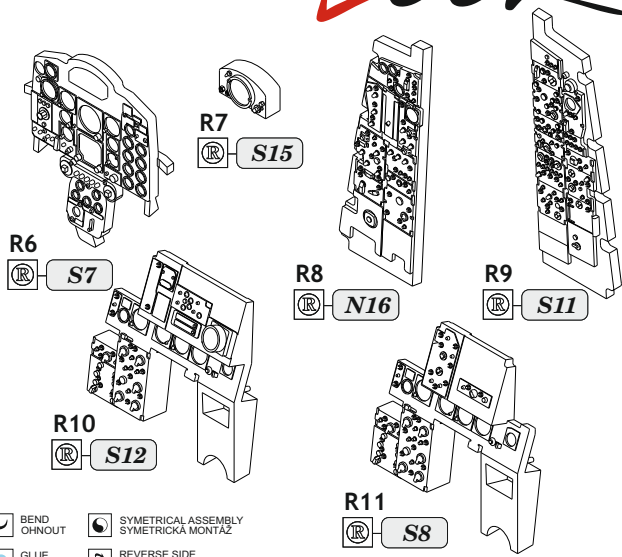

Löök

POZOR! OBSAHUJE DROBNÉ A OSTRÉ DÍLY
VÝROBEK NENÍ HRAČKOU
CONTAINS SMALL AND SHARP PARTS
COLLECTORS' ITEM · NOT A TOY

This product contains resin and metal detail parts for upgrading scale plastic models. When selecting this set make sure that it is for the kit mentioned on the label as these sets are made specifically for that kit. **WARNING!** This set contains small and sharp parts. Work carefully in a ventilated, well-lit room. Safety glasses are recommended. This product is not a toy.

Tento výrobek obsahuje resinové a leptané kovové díly pro úpravu a vylepšení plastického modelu. Při výběru sady kovových detailů zkontrolujte, zda je určena pro model, který chcete upravit. Model, pro který je sada určena, je uveden na titulním štítku. **POZOR!** Sada obsahuje malé a ostré díly. Pracujte ve větrané a dobře osvětlené místnosti. Doporučujeme použití ochranných brýlí. Výrobek není hračkou.

Item #		Scale Recommended
644127	F-4B	1/48
		Tamiya

eduard

- BEND OHNOUT
- SYMMETRICAL ASSEMBLY SYMETRICKÁ MONTÁŽ
- GLUE PRILEPIT
- REVERSE SIDE OTOČIT
- GRIND OBROUSIT
- DRILL HOLE VRTAT OTVOR