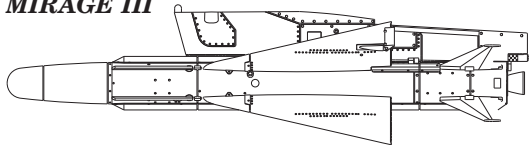

BEST BRASS RESIN AROUND!

1

A

B

	REMOVE ODSTRANIT		BEND OHNOUT		SYMETRICKAL ASSEMBLY SYMETRICKÁ MONTÁŽ
	GRIND OBROUSIT		OPTION VOLBA		SCRIBE THE PANEL AND HOLES RYTI
	DRILL HOLE VRTÁT OTVOR		REPLACE NAHRADIT		REVERSE SIDE OTOČIT

MIRAGE III

MIRAGE F1

**MIRAGE III
FUSELAGE PYLON**

2

**MIRAGE F1
WING PYLONS**

3

STENCILING POSITIONS

MIRAGE III