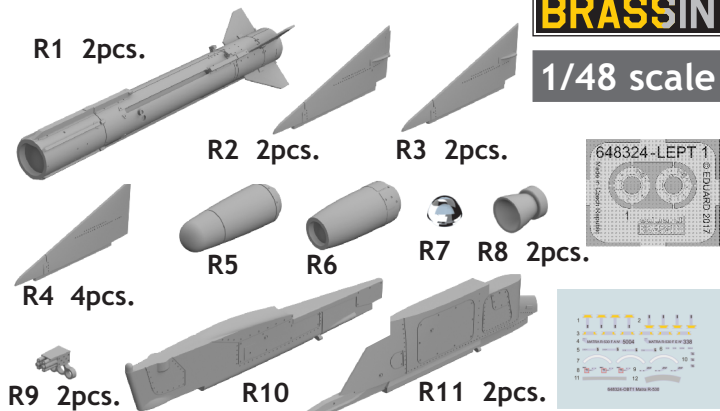

648 324 Matra R-530

eduard
BRASSIN

1/48 scale

COLOURS

GSI Creos (GUNZE)			
AQUEOUS	Mr.COLOR	WHITE	Mr.METAL COLOR
[H 1]	[C 1]	WHITE	[MC213] STAINLESS
[H 2]	[C 2]	BLACK	[MC214] DARK IRON
[H51]	[C11]	LIGHT GULL GRAY	

This product contains metal and resin detail parts for upgrading scale plastic models. When selecting this set make sure that it is for the kit mentioned in product name as these sets are made specifically for that kit. When upgrading the model some cutting or corrections may be necessary for parts to fit accurately. **WARNING!** This set contains small and sharp parts. Work carefully in a ventilated and well-lit room. Safety glasses are recommended. This product is not suitable for children below 14 years of age.

Tento výrobek obsahuje lepatné a odlévané detaily pro úpravu a vylepšení plastického modelu. Při výběru sady kovových detailů zkontrolujte, zda je určena pro model, který chcete upravit. Model, pro který je sada určena, je uveden u názvu výrobku. Pro přesnou aplikaci kovových a odlévaných dílů může být zapotřebí upravit díly upravovaného modelu. **POZOR!** Sada obsahuje malé ostré díly. Pracujte ve větrané a dobře osvětlené místnosti. Doporučujeme použít ochranných brýlí. Tento výrobek není vhodný pro děti mladší 14 let.

eduard

435 21 Obrnice 170
Czech Republic

www.eduard.com