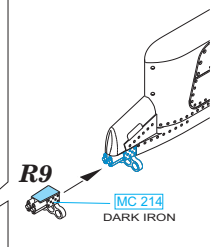

BEST BRASS RESIN AROUND!

1

A

B

	REMOVE ODSTRANIT		BEND OHNOUT		SYMETRICKAL ASSEMBLY SYMETRICKÁ MONTÁŽ
	GRIND OBROUSIT		OPTION VOLBA		SCRIBE THE PANEL AND HOLES RYTI
	DRILL HOLE VRTÁT OTVOR		REPLACE NAHRADIT		REVERSE SIDE OTOČIT

MIRAGE III

MIRAGE F1

**MIRAGE III
FUSELAGE PYLON**

2

**MIRAGE F1
WING PYLONS**

3

STENCILING POSITIONS

MIRAGE III

MIRAGE F1

LEFT SIDES OF PYLONS ONLY