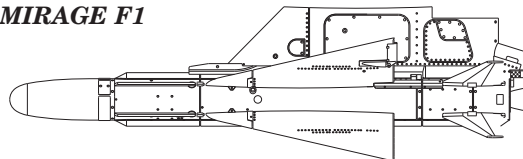

BEST BRASS RESIN AROUND!

1

A

B

	REMOVE ODSTRANIT		BEND OHNOUT		SYMETRICKAL ASSEMBLY SYMETRICKÁ MONTÁŽ
	GRIND OBROUSIT		OPTION VOLBA		SCRIBE THE PANEL AND HOLES RYTI
	DRILL HOLE VRTÁT OTVOR		REPLACE NAHRADIT		REVERSE SIDE OTOČIT

MIRAGE III

MIRAGE F1

**MIRAGE III
FUSELAGE PYLON**

2

**MIRAGE F1
WING PYLONS**

3

STENCILING POSITIONS

MIRAGE III