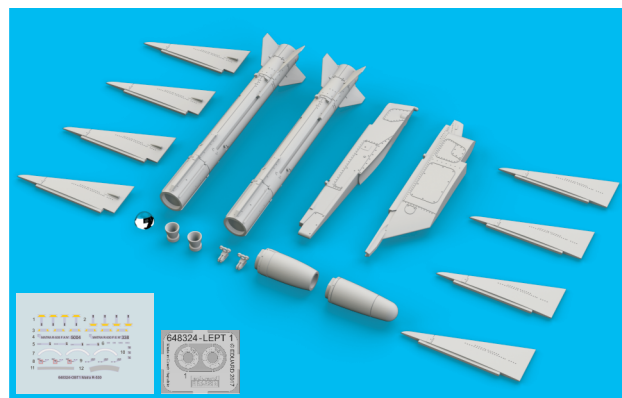

BEST BRASS RESIN AROUND!

1

A

B

	REMOVE ODSTRANIT		BEND OHNOUT		SYMETRICKAL ASSEMBLY SYMETRICKÁ MONTÁŽ
	GRIND OBROUSIT		OPTION VOLBA		SCRIBE THE PANEL AND HOLES RYTI
	DRILL HOLE VRTÁT OTVOR		REPLACE NAHRADIT		REVERSE SIDE OTOČIT