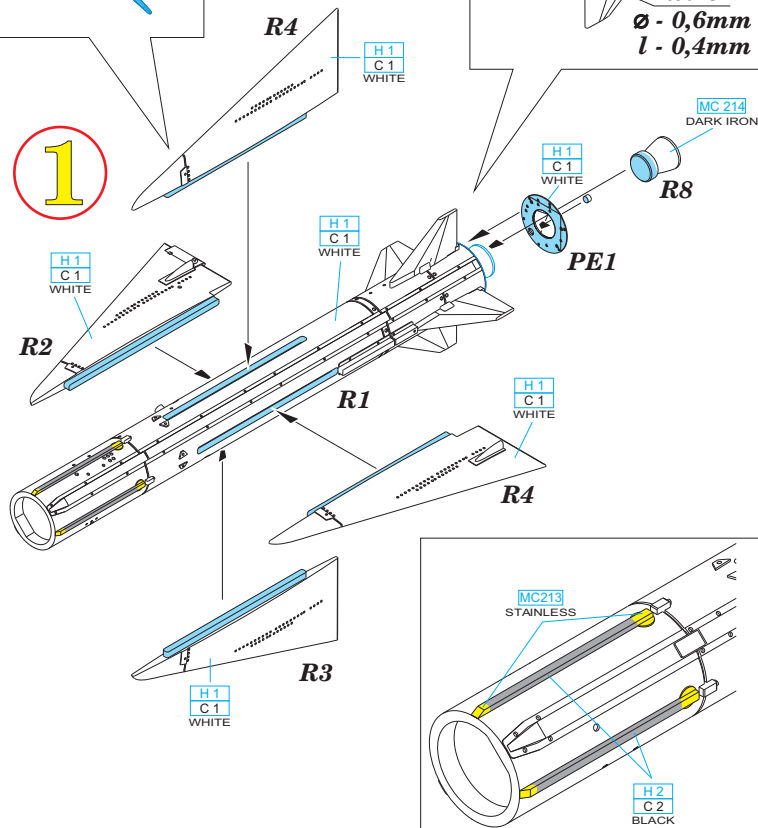

Tento výrobek obsahuje lepatné a odlévané detaily pro úpravu a vylepšení plastického modelu. Při výběru sady kovových detailů zkontrolujte, zda je určena pro model, který chcete upravit. Model, pro který je sada určena, je uveden u názvu výrobku. Pro přesnou aplikaci kovových a odlévaných dílů může být zapotřebí upravit díly upravovaného modelu. **POZOR!** Sada obsahuje malé ostré díly. Pracujte ve větrané a dobře osvětlené místnosti. Doporučujeme použít ochranných brýlí. Tento výrobek není vhodný pro děti mladší 14 let.

BEST BRASS RESIN AROUND!

1

A

B

	REMOVE ODSTRANIT		BEND OHNOUT		SYMETRICKAL ASSEMBLY SYMETRICKÁ MONTÁŽ
	GRIND OBROUSIT		OPTION VOLBA		SCRIBE THE PANEL AND HOLES RYTI
	DRILL HOLE VRTÁT OTVOR		REPLACE NAHRADIT		REVERSE SIDE OTOČIT