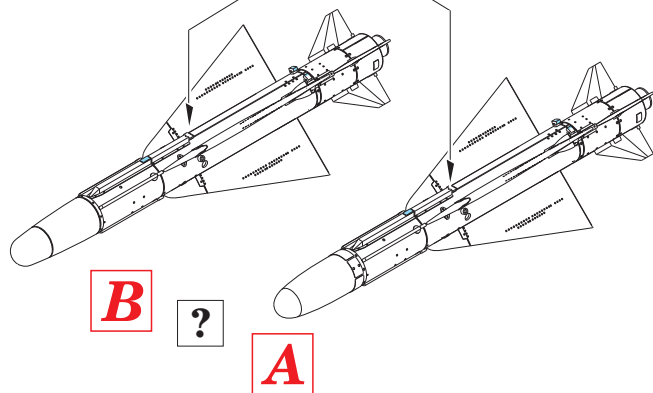

BEST BRASS RESIN AROUND!

1

A

B

	REMOVE ODSTRANIT		BEND OHNOUT		SYMETRICKAL ASSEMBLY SYMETRICKÁ MONTÁŽ
	GRIND OBROUSIT		OPTION VOLBA		SCRIBE THE PANEL AND HOLES RYTI
	DRILL HOLE VRTÁT OTVOR		REPLACE NAHRADIT		REVERSE SIDE OTOČIT

MIRAGE III

MIRAGE F1

**MIRAGE III
FUSELAGE PYLON**

2

**MIRAGE F1
WING PYLONS**

3

STENCILING POSITIONS

MIRAGE III