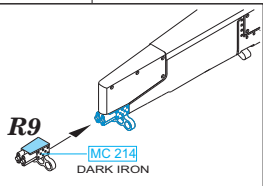

BEST BRASS RESIN AROUND!

1

A

B

	REMOVE ODSTRANIT		BEND OHNOUT		SYMETRICKAL ASSEMBLY SYMETRICKÁ MONTÁŽ
	GRIND OBROUSIT		OPTION VOLBA		SCRIBE THE PANEL AND HOLES RYTI
	DRILL HOLE VRTÁT OTVOR		REPLACE NAHRADIT		REVERSE SIDE OTOČIT

MIRAGE III

MIRAGE F1

**MIRAGE III
FUSELAGE PYLON**

2

**MIRAGE F1
WING PYLONS**

3

STENCILING POSITIONS

MIRAGE III