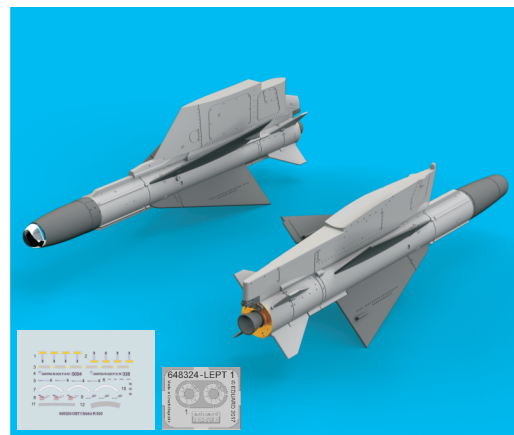

648 324 Matra R-530

1/48

BRASSIN

BRASSIN

eduard