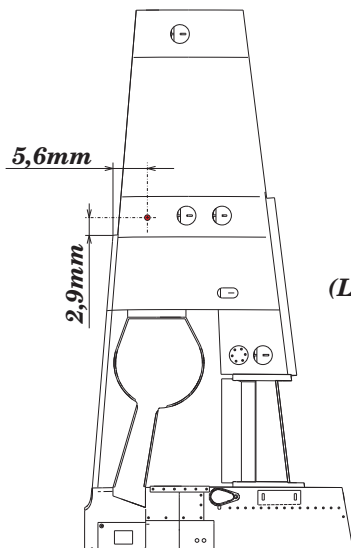

435 21 Obrnice 170
Czech Republic

www.eduard.com

BEST BRASS RESIN AROUND!

REMOVE ODSTRANIT	BEND OHNOUIT	SYMMETRICAL ASSEMBLY SYMETRICKÁ MONTÁŽ
GRIND OBROUSIT	OPTION VOLBA	SCRIBE THE PANEL AND HOLES RYTÍ
DRILL HOLE VRTÁT OTVOR	REPLACE NAHRADIT	REVERSE SIDE OTOČIT

= $\varnothing - 0,8mm$

1

2