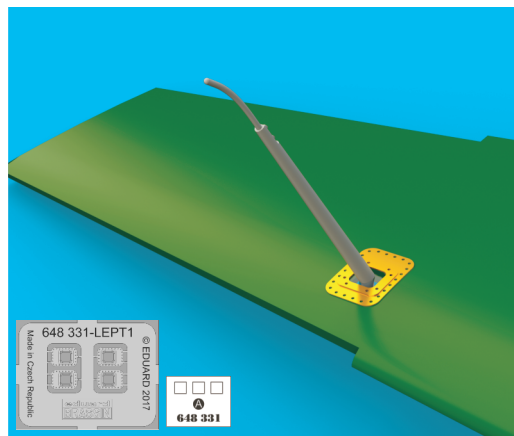

1/48 scale

R154
3pcs.

GSI Creos (GUNZE)			Mr.METAL COLOR	
AQUEOUS	Mr.COLOR			

This product contains metal and resin detail parts for upgrading scale plastic models. When selecting this set make sure that it is for the kit mentioned in product name as these sets are made specifically for that kit. When upgrading the model some cutting or corrections may be necessary for parts to fit accurately. **WARNING!** This set contains small and sharp parts. Work carefully in a ventilated and well-lit room. Safety glasses are recommended. This product is not suitable for children below 14 years of age.

Tento výrobek obsahuje leptané a odlévané detaily pro úpravu a vylepšení plastického modelu. Při výběru sady kovových detailů zkontrolujte, zda je určena pro model, který chcete upravit. Model, pro který je sada určena, je uveden u názvu výrobku. Pro přesnou aplikaci kovových a odlévaných dílů může být zapotřebí upravit díly upravovaného modelu. **POZOR!** Sada obsahuje malé ostré díly. Pracujte ve větrané a dobře osvětlené místnosti. Doporučujeme použití ochranných brýlí. Tento výrobek není vhodný pro děti mladší 14 let.

435 21 Obrnice 170
Czech Republic

www.eduard.com

BEST BRASS RESIN AROUND!

REMOVE ODSTRANIT	BEND OHNOUIT	SYMMETRICAL ASSEMBLY SYMETRICKÁ MONTÁŽ
GRIND OBROUSIT	OPTION VOLBA	SCRIBE THE PANEL AND HOLES RYTÍ
DRILL HOLE VRTÁT OTVOR	REPLACE NAHRADIT	REVERSE SIDE OTOČIT

= $\varnothing - 0,8mm$

1

2