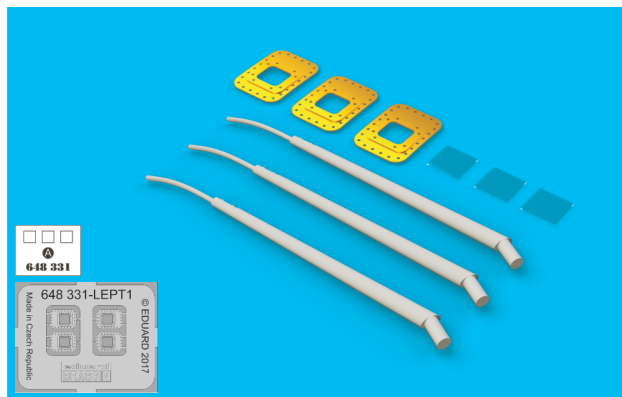

1/48 scale

R154
3pcs.

GSI Creos (GUNZE)			Mr.METAL COLOR	
AQUEOUS	Mr.COLOR			

This product contains metal and resin detail parts for upgrading scale plastic models. When selecting this set make sure that it is for the kit mentioned in product name as these sets are made specifically for that kit. When upgrading the model some cutting or corrections may be necessary for parts to fit accurately. **WARNING!** This set contains small and sharp parts. Work carefully in a ventilated and well-lit room. Safety glasses are recommended. This product is not suitable for children below 14 years of age.

Tento výrobek obsahuje leptané a odlévané detaily pro úpravu a vylepšení plastického modelu. Při výběru sady kovových detailů zkontrolujte, zda je určena pro model, který chcete upravit. Model, pro který je sada určena, je uveden u názvu výrobku. Pro přesnou aplikaci kovových a odlévaných dílů může být zapotřebí upravit díly upravovaného modelu. **POZOR!** Sada obsahuje malé ostré díly. Pracujte ve větrané a dobře osvětlené místnosti. Doporučujeme použití ochranných brýlí. Tento výrobek není vhodný pro děti mladší 14 let.

435 21 Obrnice 170
Czech Republic

www.eduard.com

BEST BRASS RESIN AROUND!

REMOVE ODSTRANIT	BEND OHNOUIT	SYMMETRICAL ASSEMBLY SYMETRICKÁ MONTÁŽ
GRIND OBROUSIT	OPTION VOLBA	SCRIBE THE PANEL AND HOLES RYTÍ
DRILL HOLE VRTÁT OTVOR	REPLACE NAHRADIT	REVERSE SIDE OTOČIT

= $\varnothing - 0,8mm$

1

2