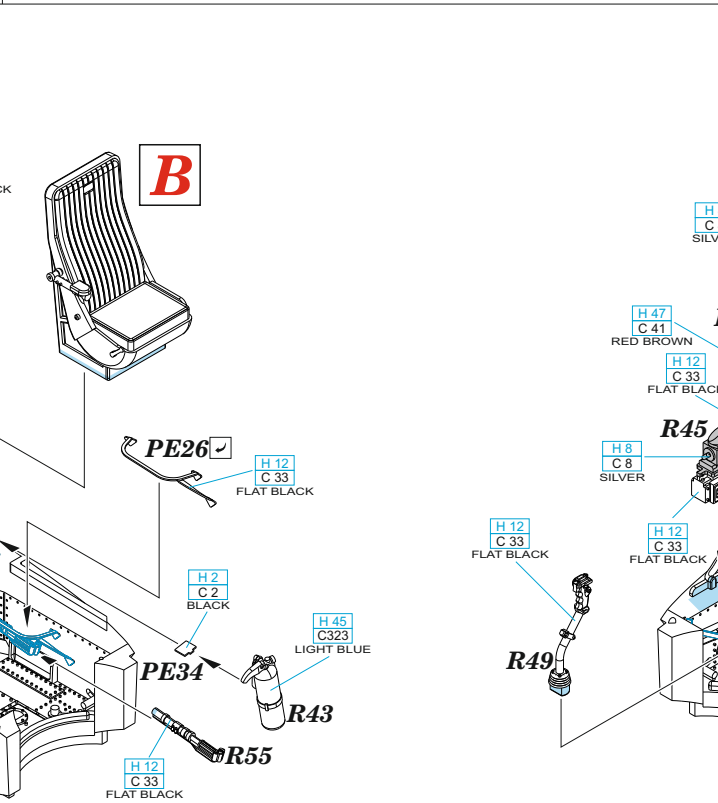

# Mi-24D cockpit

for Zvezda kit - pro stavebnici Zvezda

1/48

**BEST ~~BRASS~~ RESIN AROUND!**

- SYMETRICKÁ MONTÁŽ
- REMOVE ODSTRANIT
- BEND OHNOUT
- GRIND OBROUSIT
- OPTION VOLBA
- DRILL HOLE VRÁTAT OTVOR
- REPLACE NAHRADIT