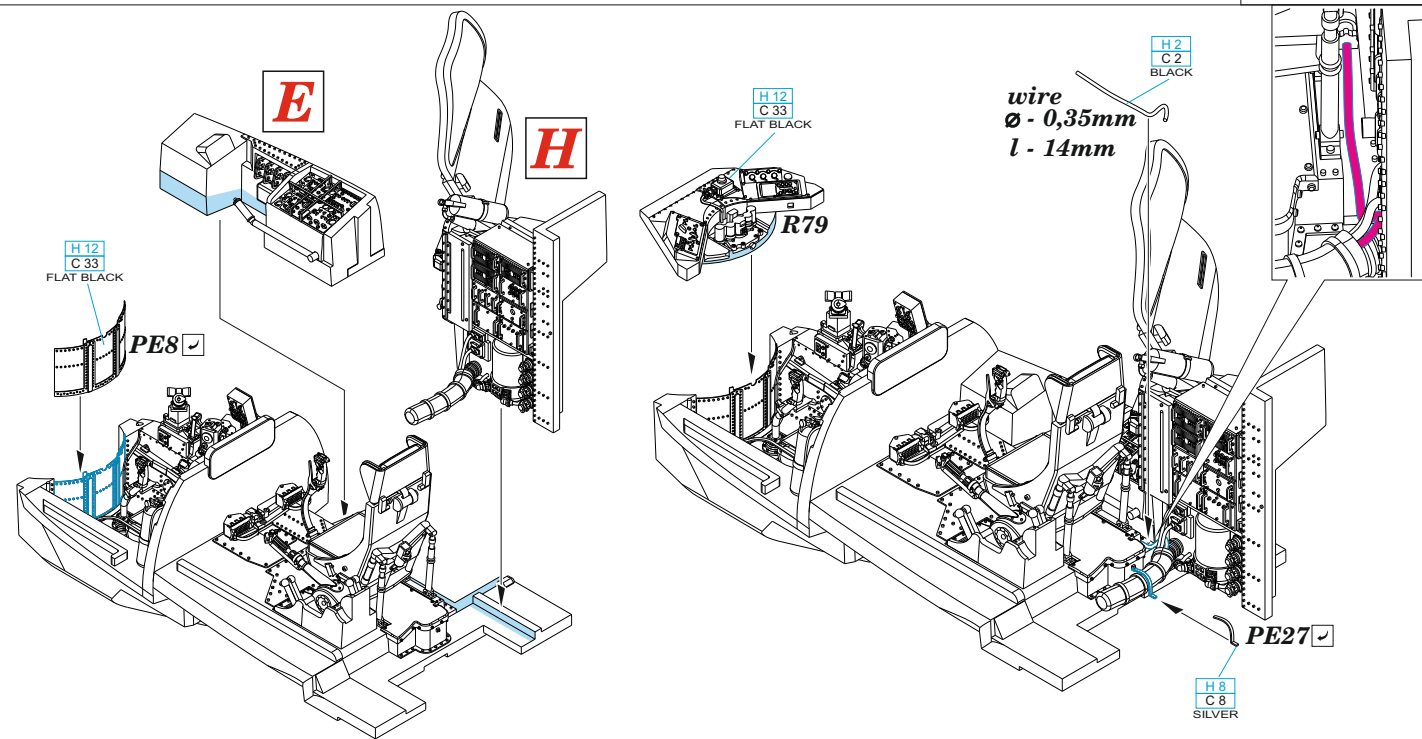

# Mi-24D cockpit

for Zvezda kit - pro stavebnici Zvezda

1/48

**BEST ~~BRASS~~ RESIN AROUND!**

- SYMETRICKÁ MONTÁŽ
- REMOVE ODSTRANIT
- BEND OHNOUT
- GRIND OBROUSIT
- OPTION VOLBA
- DRILL HOLE VRÁTAT OTVOR
- REPLACE NAHRADIT

**D****E****F****G****1****2****3**

**H****1****2****3****E****H**

**K**

**L**

**1**

**2**

**L**

**J**