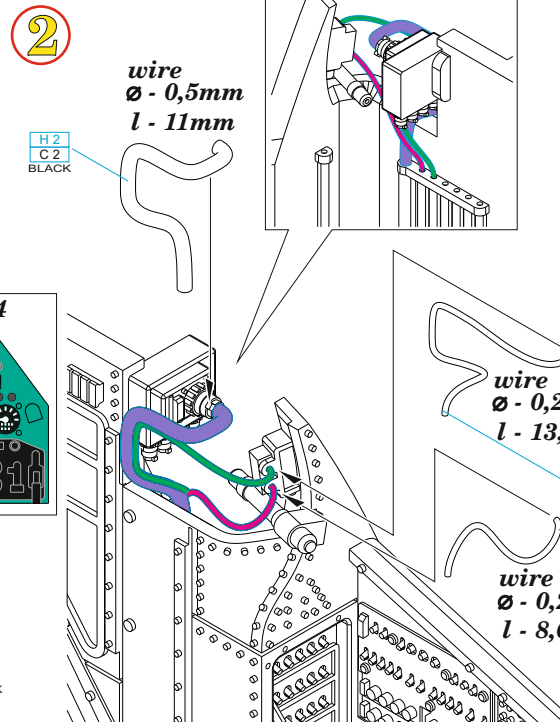

# Mi-24D cockpit

for Zvezda kit - pro stavebnici Zvezda

1/48

**BEST ~~BRASS~~ RESIN AROUND!**

- SYMETRICKÁ MONTÁŽ
- REMOVE ODSTRANIT
- BEND OHNOUT
- GRIND OBROUSIT
- OPTION VOLBA
- DRILL HOLE VRÁTAT OTVOR
- REPLACE NAHRADIT

**D****E****F****G****1****2****3**

**H****1****2****3****E****H**

**K**

**L**

**1**

**2**

**L**

**J**