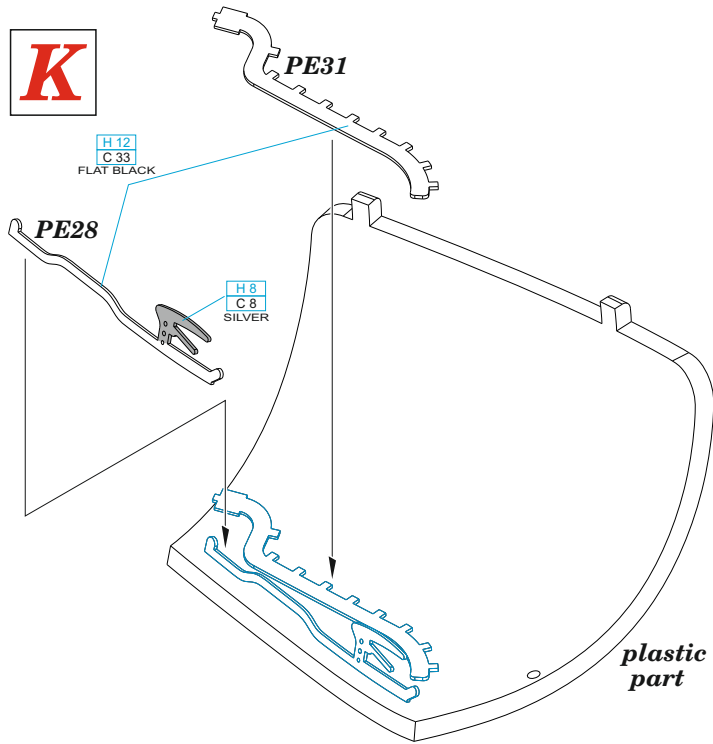

# Mi-24D cockpit

for Zvezda kit - pro stavebnici Zvezda

1/48

**BEST ~~BRASS~~ RESIN AROUND!**

- SYMETRICKÁ MONTÁŽ
- REMOVE ODSTRANIT
- BEND OHNOUT
- GRIND OBROUSIT
- OPTION VOLBA
- DRILL HOLE VRÁTAT OTVOR
- REPLACE NAHRADIT

**D****E****F****G****1****2****3**

**H****1****2****3****E****H**

**K**

**L**

**1**

**2**

**L**

**J**