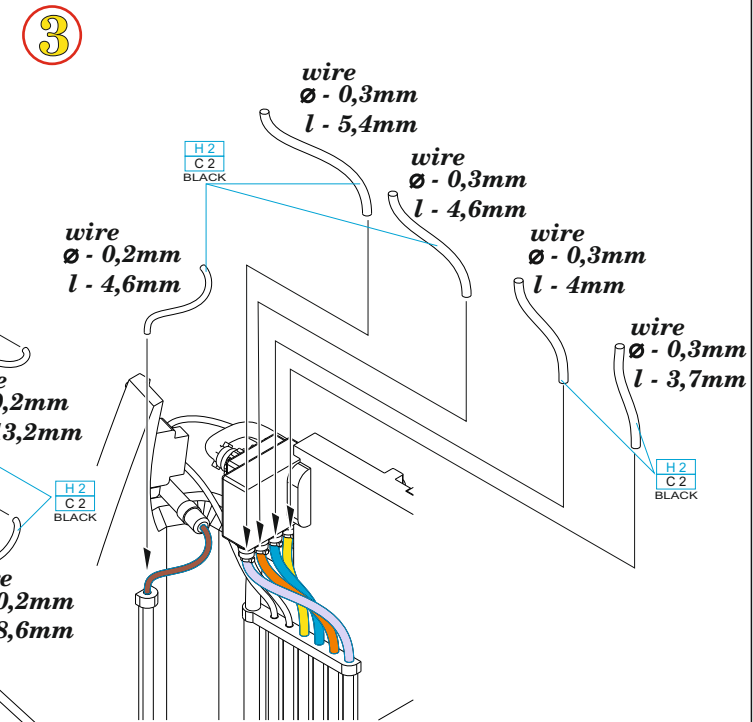

# Mi-24D cockpit

for Zvezda kit - pro stavebnici Zvezda

1/48

**BEST ~~BRASS~~ RESIN AROUND!**

- SYMETRICKÁ MONTÁŽ
- REMOVE ODSTRANIT
- BEND OHNOUT
- GRIND OBROUSIT
- OPTION VOLBA
- DRILL HOLE VRÁTAT OTVOR
- REPLACE NAHRADIT

**D****E****F****G****1****2****3**

**H****1****2****3****E****H**

**K**

**L**

**1**

**2**

**L**

**J**