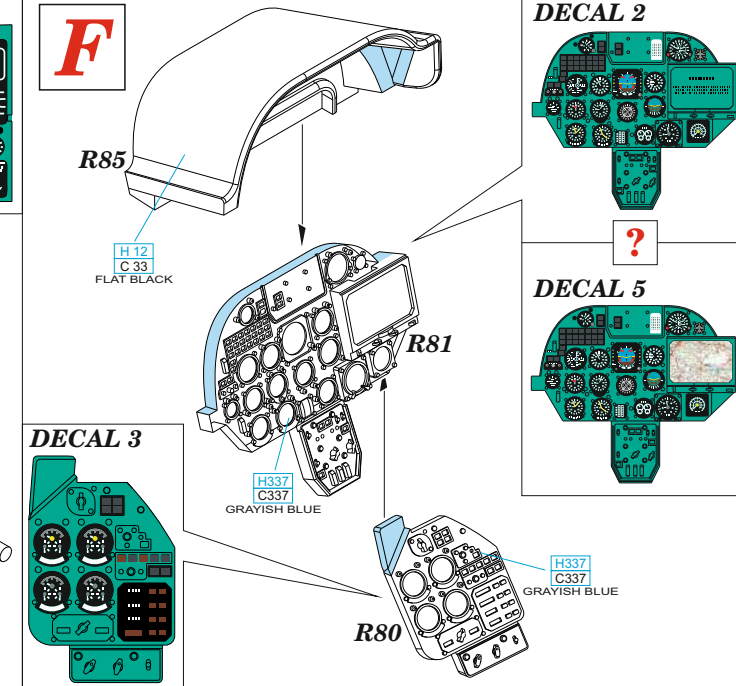

Tento výrobek obsahuje leptané a odlévané detaily pro úpravu a vylepšení plastického modelu. Při výběru sady kovových detailů zkontrolujte, zda je určena pro model, který chcete upravit. Model, pro který je sada určena, je uveden v názvu výrobku. Pro přesnou aplikaci kovových a odlévaných dílů může být zapotřebí upravit díly upravovaného modelu. **POZOR!** Sada obsahuje malé ostré díly. Pracujte ve větrané a dobře osvětlené místnosti. Doporučujeme použití ochranných brýlí. Tento výrobek není vhodný pro děti mladší 14 let.

# Mi-24D cockpit

for Zvezda kit - pro stavebnici Zvezda

1/48

**BEST ~~BRASS~~ RESIN AROUND!**

- SYMETRICKÁ MONTÁŽ
- REMOVE ODSTRANIT
- BEND OHNOUT
- GRIND OBROUSIT
- OPTION VOLBA
- DRILL HOLE VRÁTAT OTVOR
- REPLACE NAHRADIT

**D****E****F****G****1****2****3**

**H****1****2****3****E****H**

**K**

**L**

**1**

**2**

**L**

**J**

**I**

**K**