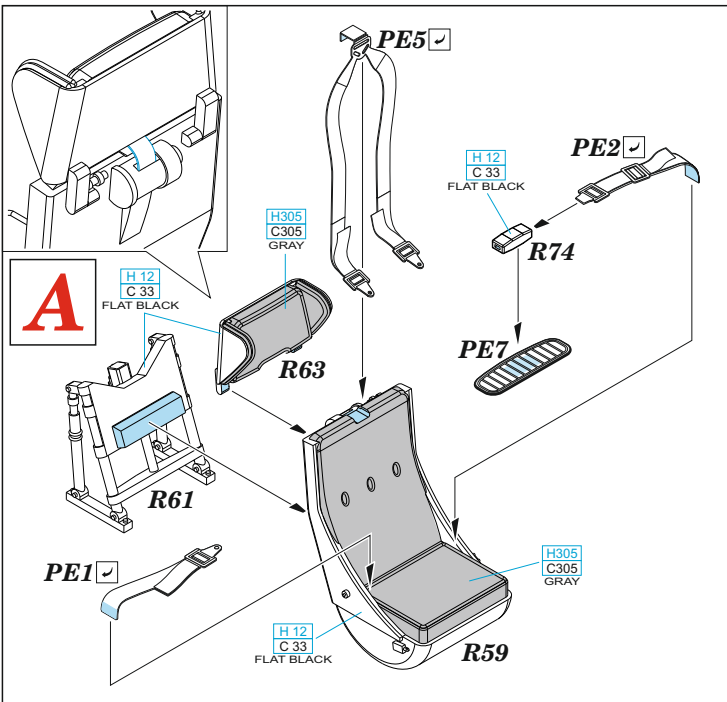

# Mi-24D cockpit

for Zvezda kit - pro stavebnici Zvezda

1/48

**BEST ~~BRASS~~ RESIN AROUND!**

- SYMETRICKÁ MONTÁŽ
- REMOVE ODSTRANIT
- BEND OHNOUT
- GRIND OBROUSIT
- OPTION VOLBA
- DRILL HOLE VRÁTAT OTVOR
- REPLACE NAHRADIT