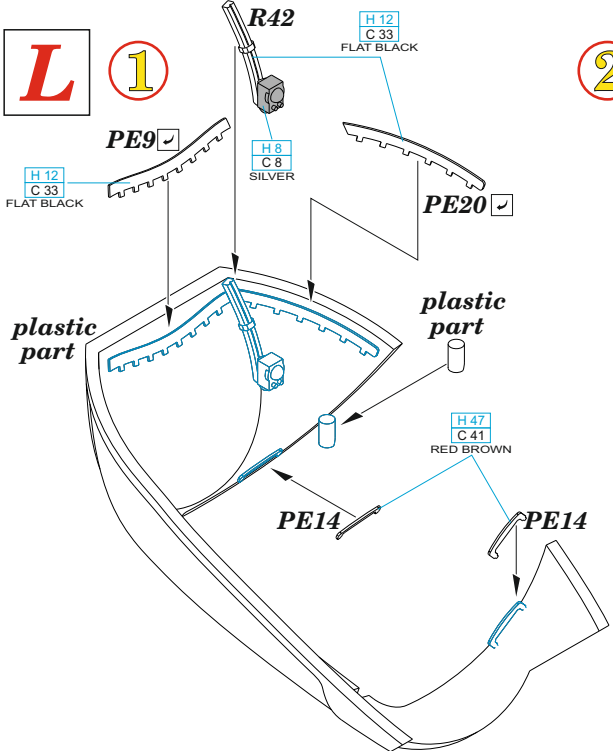

# Mi-24D cockpit

for Zvezda kit - pro stavebnici Zvezda

1/48

**BEST ~~BRASS~~ RESIN AROUND!**

- SYMETRICKÁ MONTÁŽ
- REMOVE ODSTRANIT
- BEND OHNOUT
- GRIND OBROUSIT
- OPTION VOLBA
- DRILL HOLE VRÁTAT OTVOR
- REPLACE NAHRADIT

**D****E****F****G****1****2****3**

**H****1****2****3****E****H**

**K**

**L**

**1**

**2**

**L**

**J**

**I**

**K**