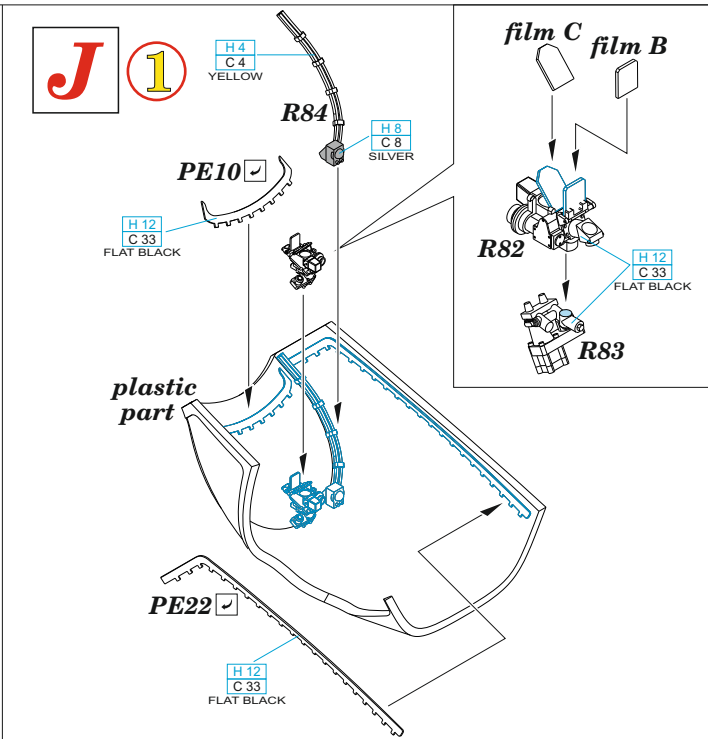

Tento výrobek obsahuje leptané a odlévané detaily pro úpravu a vylepšení plastického modelu. Při výběru sady kovových detailů zkontrolujte, zda je určena pro model, který chcete upravit. Model, pro který je sada určena, je uveden v názvu výrobku. Pro přesnou aplikaci kovových a odlévaných dílů může být zapotřebí upravit díly upravovaného modelu. **POZOR!** Sada obsahuje malé ostré díly. Pracujte ve větrané a dobře osvětlené místnosti. Doporučujeme použití ochranných brýlí. Tento výrobek není vhodný pro děti mladší 14 let.

# Mi-24D cockpit

for Zvezda kit - pro stavebnici Zvezda

1/48

**BEST ~~BRASS~~ RESIN AROUND!**

- SYMETRICKÁ MONTÁŽ
- REMOVE ODSTRANIT
- BEND OHNOUT
- GRIND OBROUSIT
- OPTION VOLBA
- DRILL HOLE VRÁTAT OTVOR
- REPLACE NAHRADIT

**D****E****F****G****1****2****3**

**H****1****2****3****E****H**

**K**

**L**

**1**

**2**

**L**

**J**