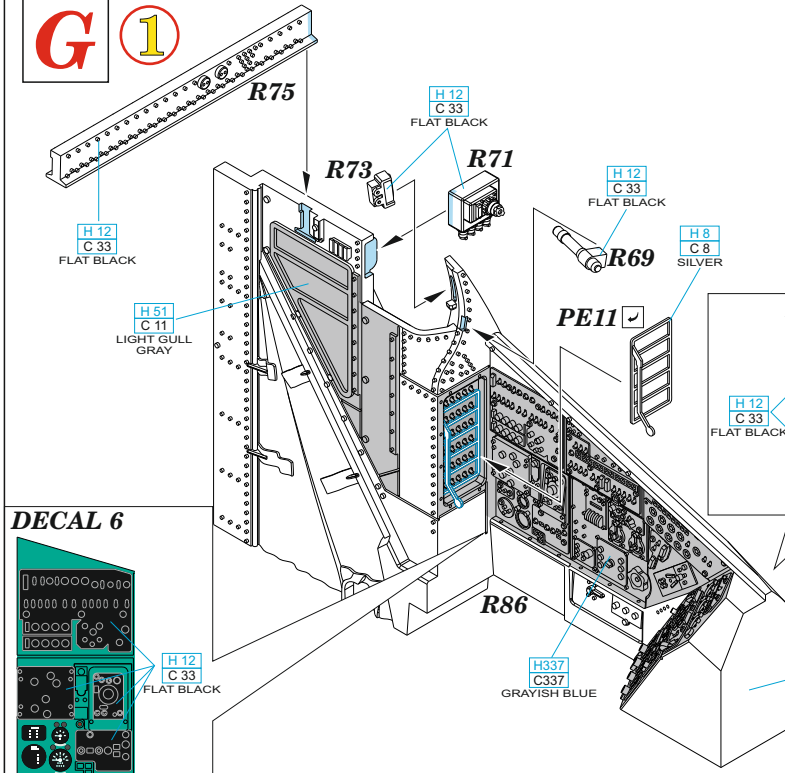

# Mi-24D cockpit

for Zvezda kit - pro stavebnici Zvezda

1/48

**BEST ~~BRASS~~ RESIN AROUND!**

- SYMETRICKÁ MONTÁŽ
- REMOVE ODSTRANIT
- BEND OHNOUT
- GRIND OBROUSIT
- OPTION VOLBA
- DRILL HOLE VRÁTAT OTVOR
- REPLACE NAHRADIT

**D****E****F****G****1****2****3**

**H****1****2****3****E****H**

**K**

**L**

**1**

**2**

**L**

**J**