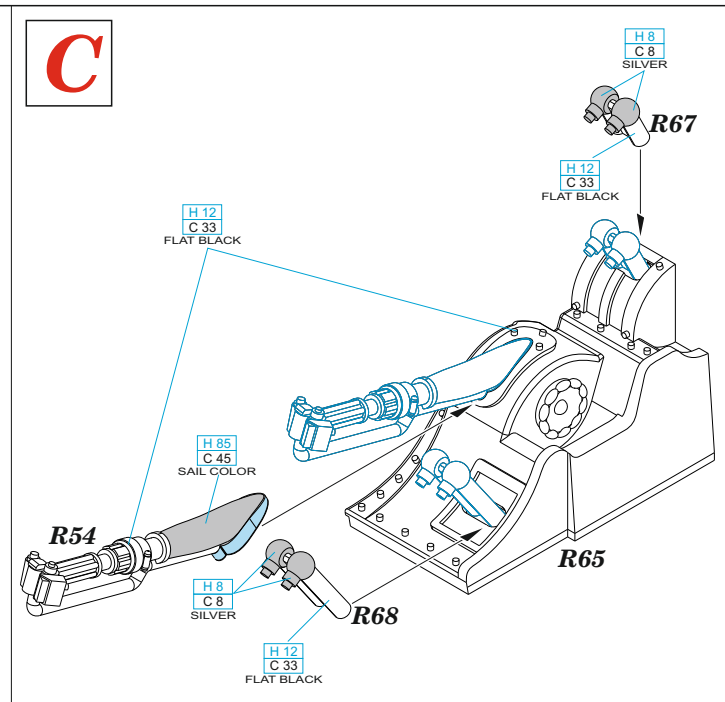

# Mi-24D cockpit

for Zvezda kit - pro stavebnici Zvezda

1/48

**BEST ~~BRASS~~ RESIN AROUND!**

- SYMETRICKÁ MONTÁŽ
- REMOVE ODSTRANIT
- BEND OHNOUT
- GRIND OBROUSIT
- OPTION VOLBA
- DRILL HOLE VRÁTAT OTVOR
- REPLACE NAHRADIT