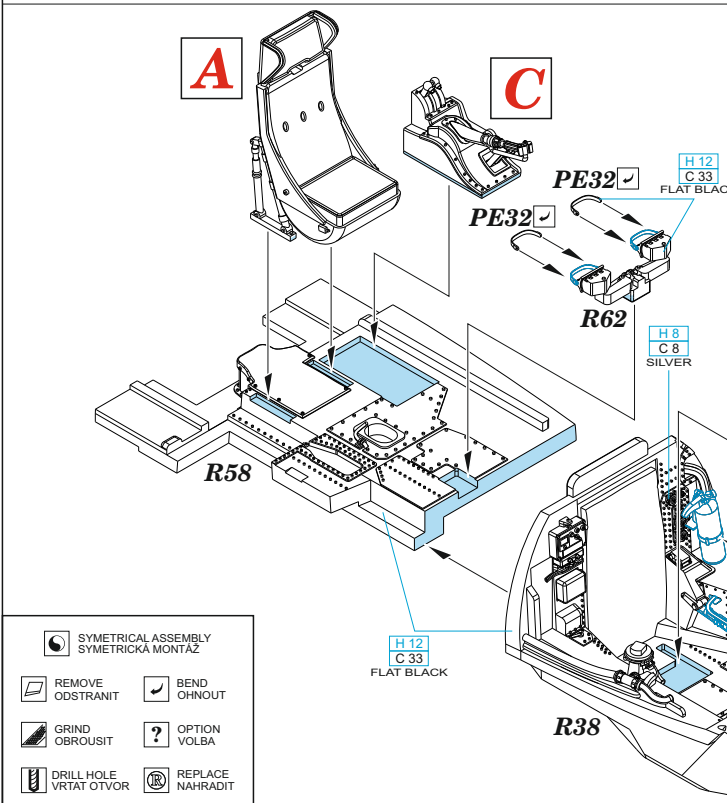

# Mi-24D cockpit

for Zvezda kit - pro stavebnici Zvezda

1/48

**BEST ~~BRASS~~ RESIN AROUND!**

- SYMETRICKÁ MONTÁŽ
- REMOVE ODSTRANIT
- BEND OHNOUT
- GRIND OBROUSIT
- OPTION VOLBA
- DRILL HOLE VRÁTAT OTVOR
- REPLACE NAHRADIT