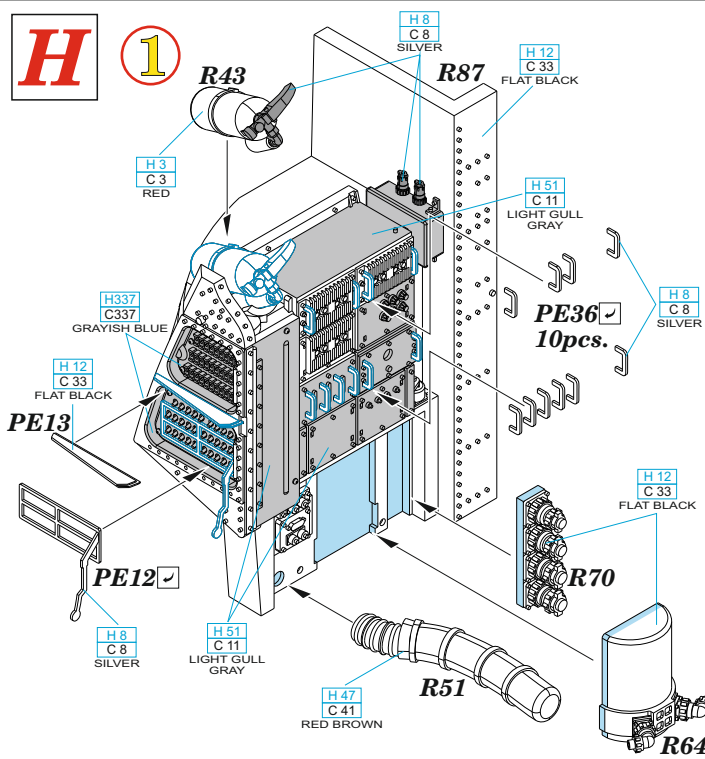

# Mi-24D cockpit

for Zvezda kit - pro stavebnici Zvezda

1/48

**BEST ~~BRASS~~ RESIN AROUND!**

- SYMETRICKÁ MONTÁŽ
- REMOVE ODSTRANIT
- BEND OHNOUT
- GRIND OBROUSIT
- OPTION VOLBA
- DRILL HOLE VRÁTAT OTVOR
- REPLACE NAHRADIT

**D****E****F****G****1****2****3**

**H****1****2****3****E****H**

**K**

**L**

**1**

**2**

**L**

**J**