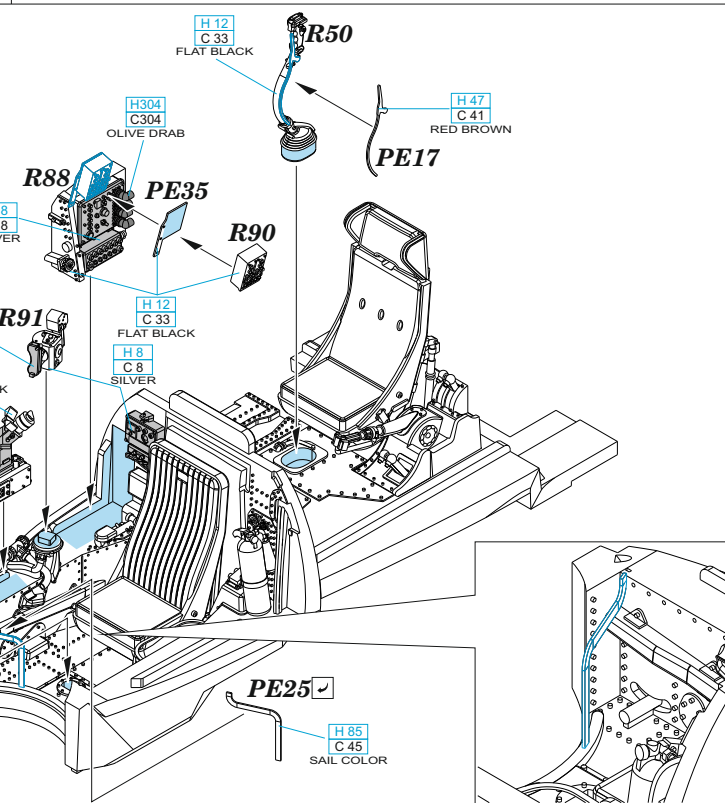

# Mi-24D cockpit

for Zvezda kit - pro stavebnici Zvezda

1/48

**BEST ~~BRASS~~ RESIN AROUND!**

- SYMETRICKÁ MONTÁŽ
- REMOVE ODSTRANIT
- BEND OHNOUT
- GRIND OBROUSIT
- OPTION VOLBA
- DRILL HOLE VRÁTAT OTVOR
- REPLACE NAHRADIT