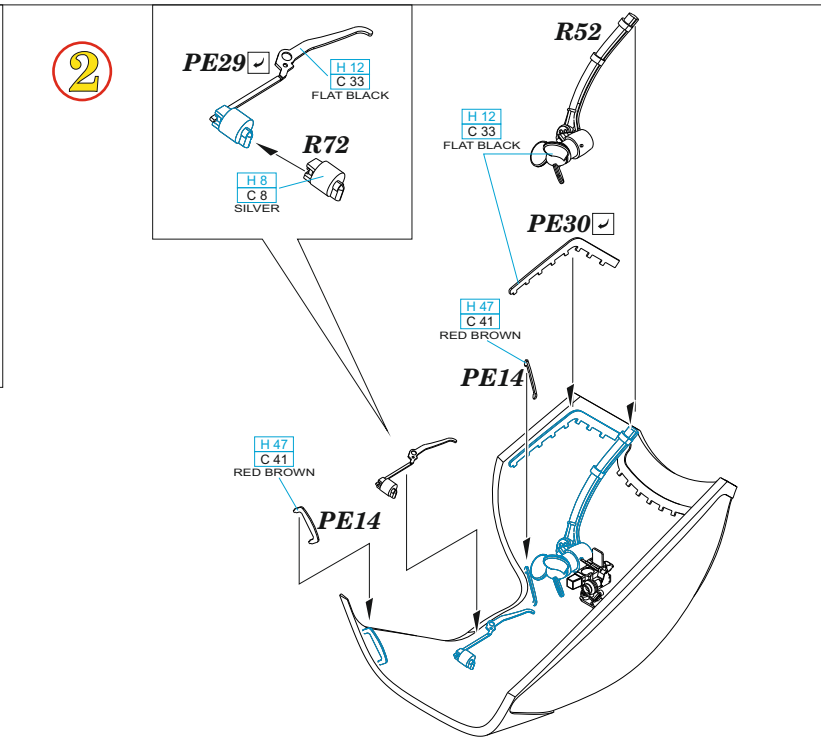

# Mi-24D cockpit

for Zvezda kit - pro stavebnici Zvezda

1/48

**BEST ~~BRASS~~ RESIN AROUND!**

- SYMETRICKÁ MONTÁŽ
- REMOVE ODSTRANIT
- BEND OHNOUT
- GRIND OBROUSIT
- OPTION VOLBA
- DRILL HOLE VRÁTAT OTVOR
- REPLACE NAHRADIT

**D****E****F****G****1****2****3**

**H****1****2****3****E****H**

**K**

**L**

**1**

**2**

**L**

**J**