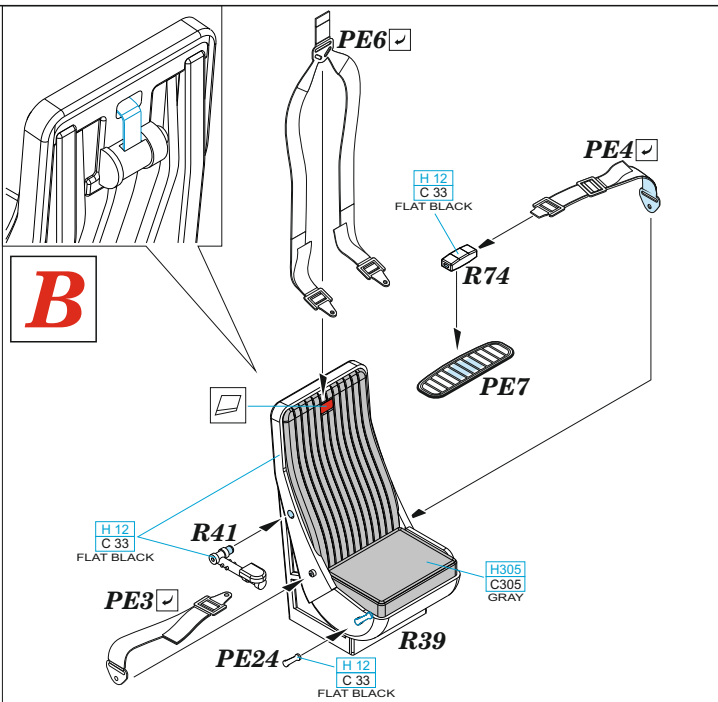

# Mi-24D cockpit

for Zvezda kit - pro stavebnici Zvezda

1/48

**BEST ~~BRASS~~ RESIN AROUND!**

- SYMETRICKÁ MONTÁŽ
- REMOVE ODSTRANIT
- BEND OHNOUT
- GRIND OBROUSIT
- OPTION VOLBA
- DRILL HOLE VRÁTAT OTVOR
- REPLACE NAHRADIT