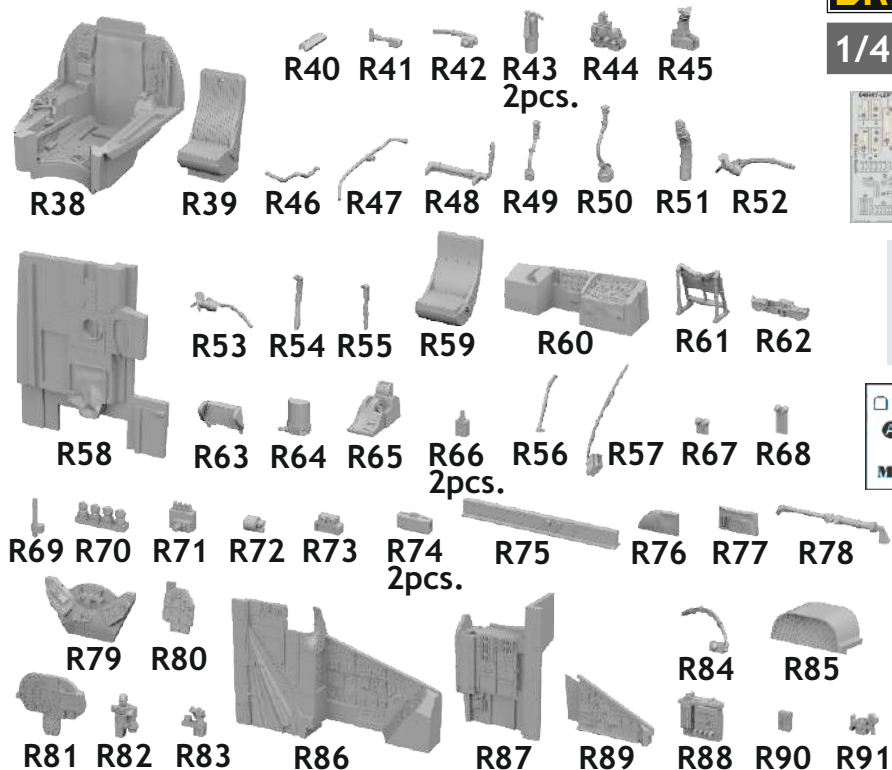

# 648 697 Mi-24D cockpit

for Zvezda kit - pro stavebnici Zvezda

1/48 scale

This product contains metal and resin detail parts for upgrading scale plastic models. When selecting this set make sure that it is for the kit mentioned in product name as these sets are made specifically for that kit. When upgrading the model some cutting or corrections may be necessary for parts to fit accurately. **WARNING!** This set contains small and sharp parts. Work carefully in a ventilated and well-lit room. Safety glasses are recommended. This product is not suitable for children below 14 years of age.

Tento výrobek obsahuje leptané a odlévané detaily pro úpravu a vylepšení plastického modelu. Při výběru sady kovových detailů zkontrolujte, zda je určena pro model, který chcete upravit. Model, pro který je sada určena, je uveden v názvu výrobku. Pro přesnou aplikaci kovových a odlévaných dílů může být zapotřebí upravit díly upravovaného modelu. **POZOR!** Sada obsahuje malé ostré díly. Pracujte ve větrané a dobře osvětlené místnosti. Doporučujeme použití ochranných brýlí. Tento výrobek není vhodný pro děti mladší 14 let.