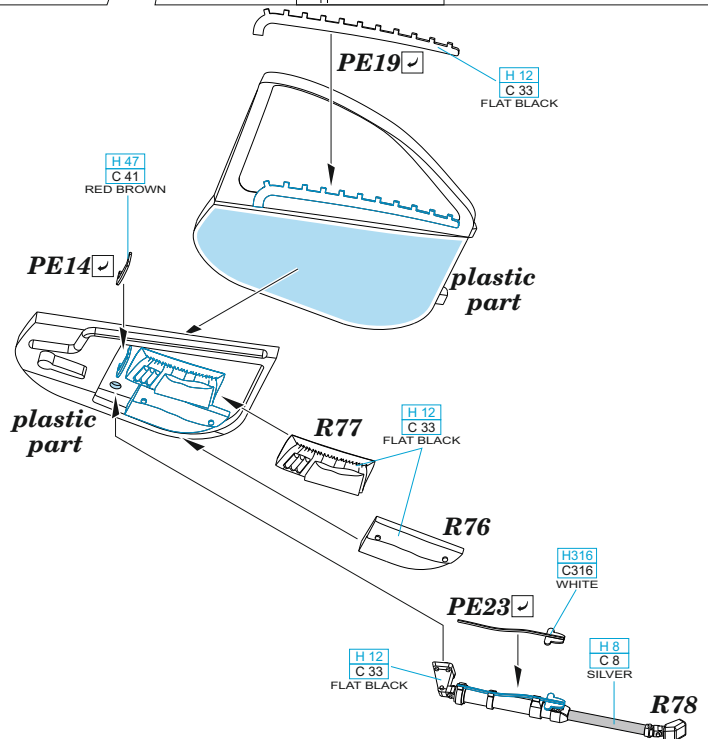

# Mi-24D cockpit

for Zvezda kit - pro stavebnici Zvezda

1/48

**BEST ~~BRASS~~ RESIN AROUND!**

- SYMETRICKÁ MONTÁŽ
- REMOVE ODSTRANIT
- BEND OHNOUT
- GRIND OBROUSIT
- OPTION VOLBA
- DRILL HOLE VRÁTAT OTVOR
- REPLACE NAHRADIT

**D****E****F****G****1****2****3**

**H****1****2****3****E****H**

**K**

**L**

**1**

**2**

**L**

**J**