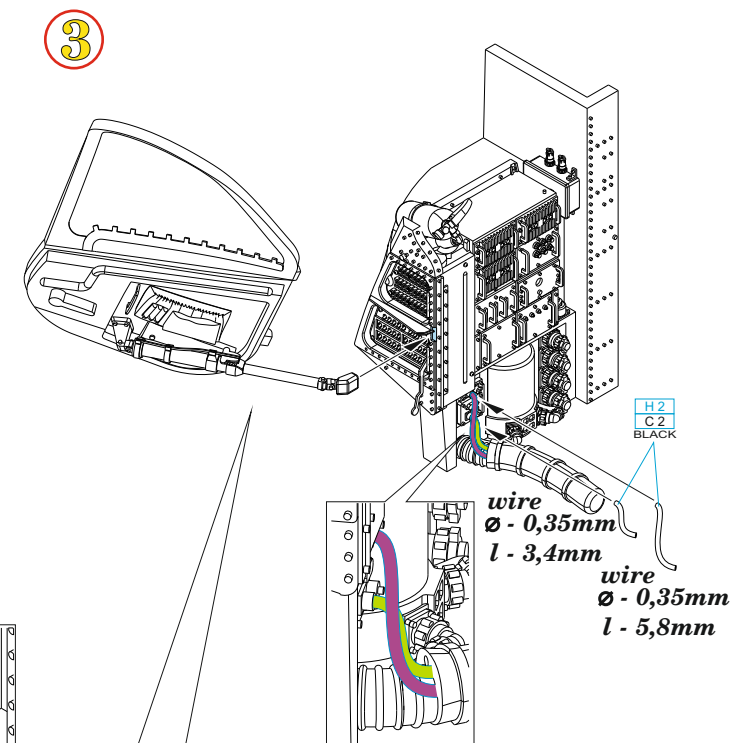

# Mi-24D cockpit

for Zvezda kit - pro stavebnici Zvezda

1/48

**BEST ~~BRASS~~ RESIN AROUND!**

- SYMETRICKÁ MONTÁŽ
- REMOVE ODSTRANIT
- BEND OHNOUT
- GRIND OBROUSIT
- OPTION VOLBA
- DRILL HOLE VRÁTAT OTVOR
- REPLACE NAHRADIT

**D****E****F****G****1****2****3**

**H****1****2****3****E****H**

**K**

**L**

**1**

**2**

**L**

**J**