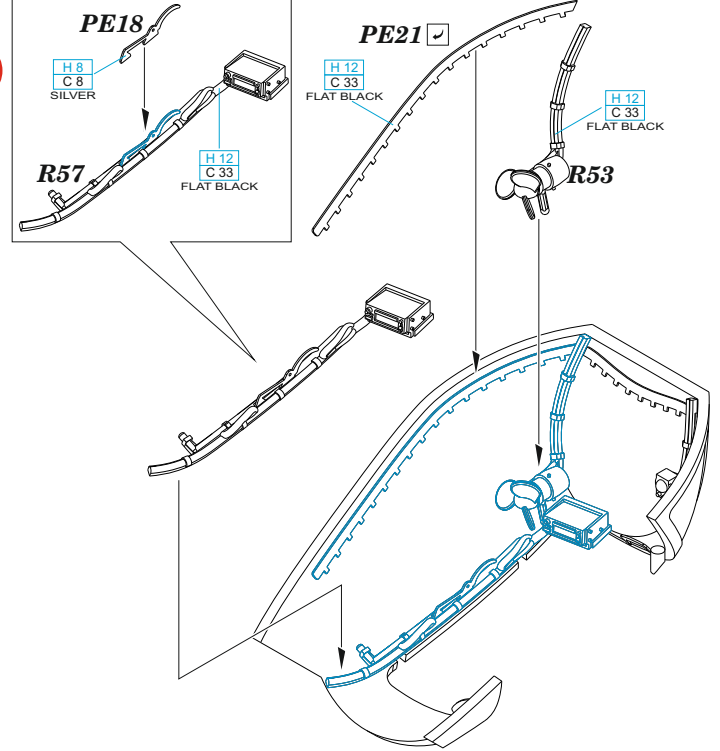

Tento výrobek obsahuje leptané a odlévané detaily pro úpravu a vylepšení plastického modelu. Při výběru sady kovových detailů zkontrolujte, zda je určena pro model, který chcete upravit. Model, pro který je sada určena, je uveden v názvu výrobku. Pro přesnou aplikaci kovových a odlévaných dílů může být zapotřebí upravit díly upravovaného modelu. **POZOR!** Sada obsahuje malé ostré díly. Pracujte ve větrané a dobře osvětlené místnosti. Doporučujeme použití ochranných brýlí. Tento výrobek není vhodný pro děti mladší 14 let.

# Mi-24D cockpit

for Zvezda kit - pro stavebnici Zvezda

1/48

**BEST ~~BRASS~~ RESIN AROUND!**

- SYMETRICKÁ MONTÁŽ
- REMOVE ODSTRANIT
- BEND OHNOUT
- GRIND OBROUSIT
- OPTION VOLBA
- DRILL HOLE VRÁTAT OTVOR
- REPLACE NAHRADIT

**D****E****F****G****1****2****3**

**H****1****2****3****E****H**

**K**

**L**

**1**

**2**

**L**

**J**

**I**

**K**