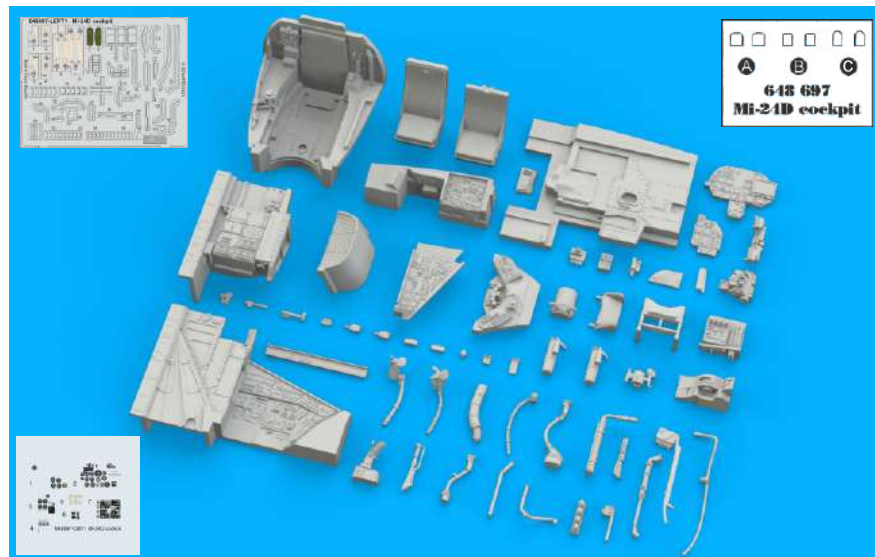

# Mi-24D cockpit

for Zvezda kit - pro stavebnici Zvezda

1/48

**BEST ~~BRASS~~ RESIN AROUND!**

- SYMETRICKÁ MONTÁŽ
- REMOVE ODSTRANIT
- BEND OHNOUT
- GRIND OBROUSIT
- OPTION VOLBA
- DRILL HOLE VRÁTAT OTVOR
- REPLACE NAHRADIT