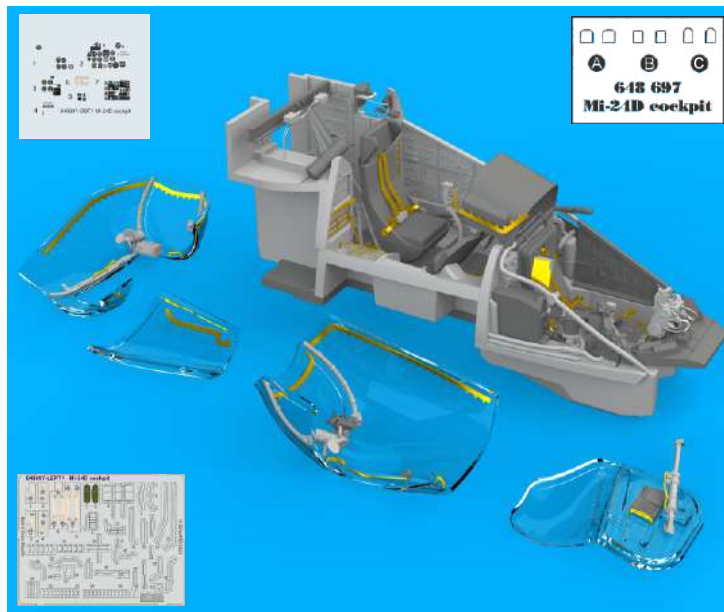

# Mi-24D cockpit

for Zvezda kit - pro stavebnici Zvezda

1/48

**BEST ~~BRASS~~ RESIN AROUND!**

- SYMETRICKÁ MONTÁŽ
- REMOVE ODSTRANIT
- BEND OHNOUT
- GRIND OBROUSIT
- OPTION VOLBA
- DRILL HOLE VRÁTAT OTVOR
- REPLACE NAHRADIT