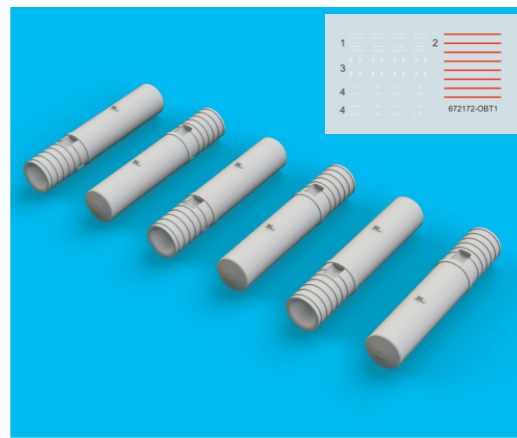

672 172 British 250lb depth charges

1/72 scale

250lb 6pcs.

GSI Creos (GUNZE)			Mr.METAL COLOR	
AQUEOUS	Mr.COLOR			
[H36]	[C70]	DARK GREEN		

This product contains metal and resin detail parts for upgrading scale plastic models. When selecting this set make sure that it is for the kit mentioned in product name as these sets are made specifically for that kit. When upgrading the model some cutting or corrections may be necessary for parts to fit accurately. **WARNING!** This set contains small and sharp parts. Work carefully in a ventilated and well-lit room. Safety glasses are recommended. This product is not suitable for children below 14 years of age.

Tento výrobek obsahuje leptané a odlévané detaily pro úpravu a vylepšení plastického modelu. Při výběru sady kovových detailů zkontrolujte, zda je určena pro model, který chcete upravit. Model, pro který je sada určena, je uveden u názvu výrobku. Pro přesnou aplikaci kovových a odlévaných dílů může být zapotřebí upravit díly upravovaného modelu. **POZOR!** Sada obsahuje malé ostré díly. Pracujte ve větrané a dobře osvětlené místnosti. Doporučujeme použít ochranných brýlí. Tento výrobek není vhodný pro děti mladší 14 let.

www.eduard.com

435 21 Obrnice 170
Czech Republic

672 172 British 250lb depth charges 1/72

BEST BRASS RESIN AROUND!

- | | |
|---|---|
|  REMOVE
ODSTRANIT |  BEND
OHNOUT |
|  GRIND
OBROUSIT |  OPTION
VOLBA |
|  DRILL HOLE
VRTÁT OTVOR |  REPLACE
NAHRADIT |
|  SYMMETRICAL ASSEMBLY
SYMETRICKÁ MONTÁŽ | |
|  SCRIBE THE PANEL AND HOLES
RYTÍ | |
|  REVERSE SIDE
OTOČIT | |