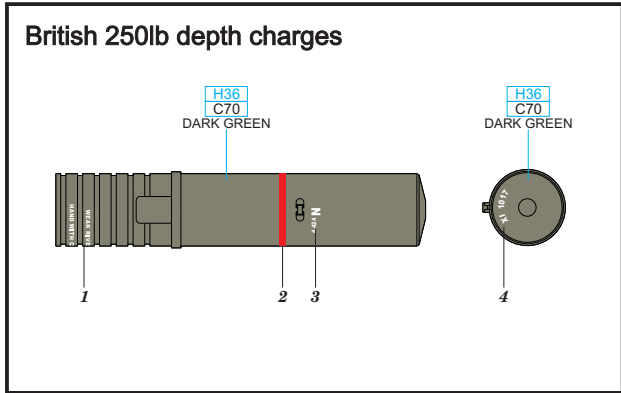

672 172 British 250lb depth charges

1/72 scale

250lb 6pcs.

GSI Creos (GUNZE)			Mr.METAL COLOR	
AQUEOUS	Mr.COLOR			
[H36]	[C70]	DARK GREEN		

This product contains metal and resin detail parts for upgrading scale plastic models. When selecting this set make sure that it is for the kit mentioned in product name as these sets are made specifically for that kit. When upgrading the model some cutting or corrections may be necessary for parts to fit accurately. **WARNING!** This set contains small and sharp parts. Work carefully in a ventilated and well-lit room. Safety glasses are recommended. This product is not suitable for children below 14 years of age.

Tento výrobek obsahuje leptané a odlévané detaily pro úpravu a vylepšení plastického modelu. Při výběru sady kovových detailů zkontrolujte, zda je určena pro model, který chcete upravit. Model, pro který je sada určena, je uveden u názvu výrobku. Pro přesnou aplikaci kovových a odlévaných dílů může být zapotřebí upravit díly upravovaného modelu. **POZOR!** Sada obsahuje malé ostré díly. Pracujte ve větrané a dobře osvětlené místnosti. Doporučujeme použít ochranných brýlí. Tento výrobek není vhodný pro děti mladší 14 let.

www.eduard.com

435 21 Obrnice 170
Czech Republic

672 172 British 250lb depth charges 1/72

BEST BRASS RESIN AROUND!

- | | |
|---|---|
|  REMOVE
ODSTRANIT |  BEND
OHNOUT |
|  GRIND
OBROUSIT |  OPTION
VOLBA |
|  DRILL HOLE
VRTÁT OTVOR |  REPLACE
NAHRADIT |
|  SYMMETRICAL ASSEMBLY
SYMETRICKÁ MONTÁŽ | |
|  SCRIBE THE PANEL AND HOLES
RYTÍ | |
|  REVERSE SIDE
OTOČIT | |