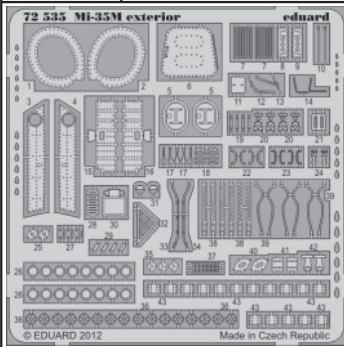

Mi-35M exterior

eduard

72 535

1/72 scale detail set for ZVEZDA kit • sada detailů pro model 1/72 ZVEZDA

- APPLY EXPRESS MASK AND PAINT BEFORE GLUING
POUŽIT EXPRESS MASK NABARVIT PŘED SLEPENÍM
- SYMMETRICAL ASSEMBLY
SYMETRICKÁ MONTÁŽ
- REMOVE
ODSTRANIT
- GRIND
OBROUSIT
- DRILL HOLE
VRTAT OTVOR
- BEND
OHNOUT
- OPTION
VOLBA
- REPLACE
NAHRADIT

■ ORIGINAL KIT PARTS
PŮVODNÍ DÍLY STAVEBNICE
 ■ PHOTO-ETCHED PARTS
LEPTANÉ DÍLY
 ■ PARTS TO BE REMOVED
DÍLY K ODSTRANĚNÍ
 ■ FILL
TMELIT