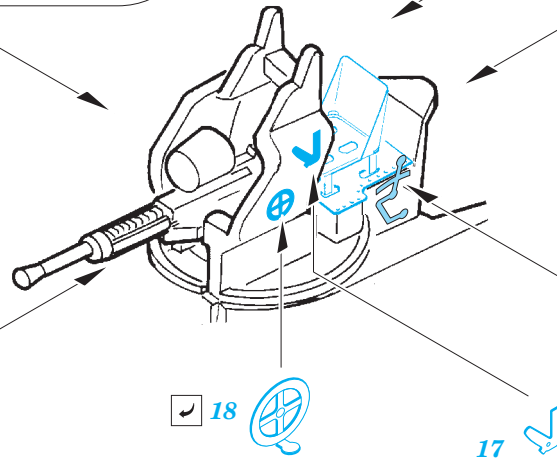

H8K2 Emily rear interior

eduard

72 651

detail set for 1/72 HASEGAWA kit • sada detailů pro stavebnici 1/72 HASEGAWA

- APPLY EXPRESS MASK AND PAINT BEFORE GLUING
POUŽIT EXPRESS MASK NABARVIT PŘED SLEPENÍM
- SYMMETRICAL ASSEMBLY
SYMETRICKÁ MONTÁŽ
- REMOVE
ODSTRANIT
- GRIND
OBROUSIT
- DRILL HOLE
VRTAT OTVOR
- COLORED ETCHED PARTS
LEPTANÉ BAREVNÉ DÍLY
- ETCHED PARTS
LEPTANÉ NEBAREVNÉ DÍLY
- ORIGINAL KIT PARTS
PŮVODNÍ DÍLY STAVEBNICE
- BEND
OHNOUT
- OPTION
VOLBA
- REPLACE
NAHRADIT

ORIGINAL KIT PARTS
PŮVODNÍ DÍLY STAVEBNICE

PHOTO-ETCHED PARTS
LEPTANÉ DÍLY

PARTS TO BE REMOVED
DÍLY K ODSTRANĚNÍ

FILL
TMELIT

Related products: 72 650 H8K2 Emily nose interior

Related products: SS 592 + 73 592 H8K2 Emily cockpit interior