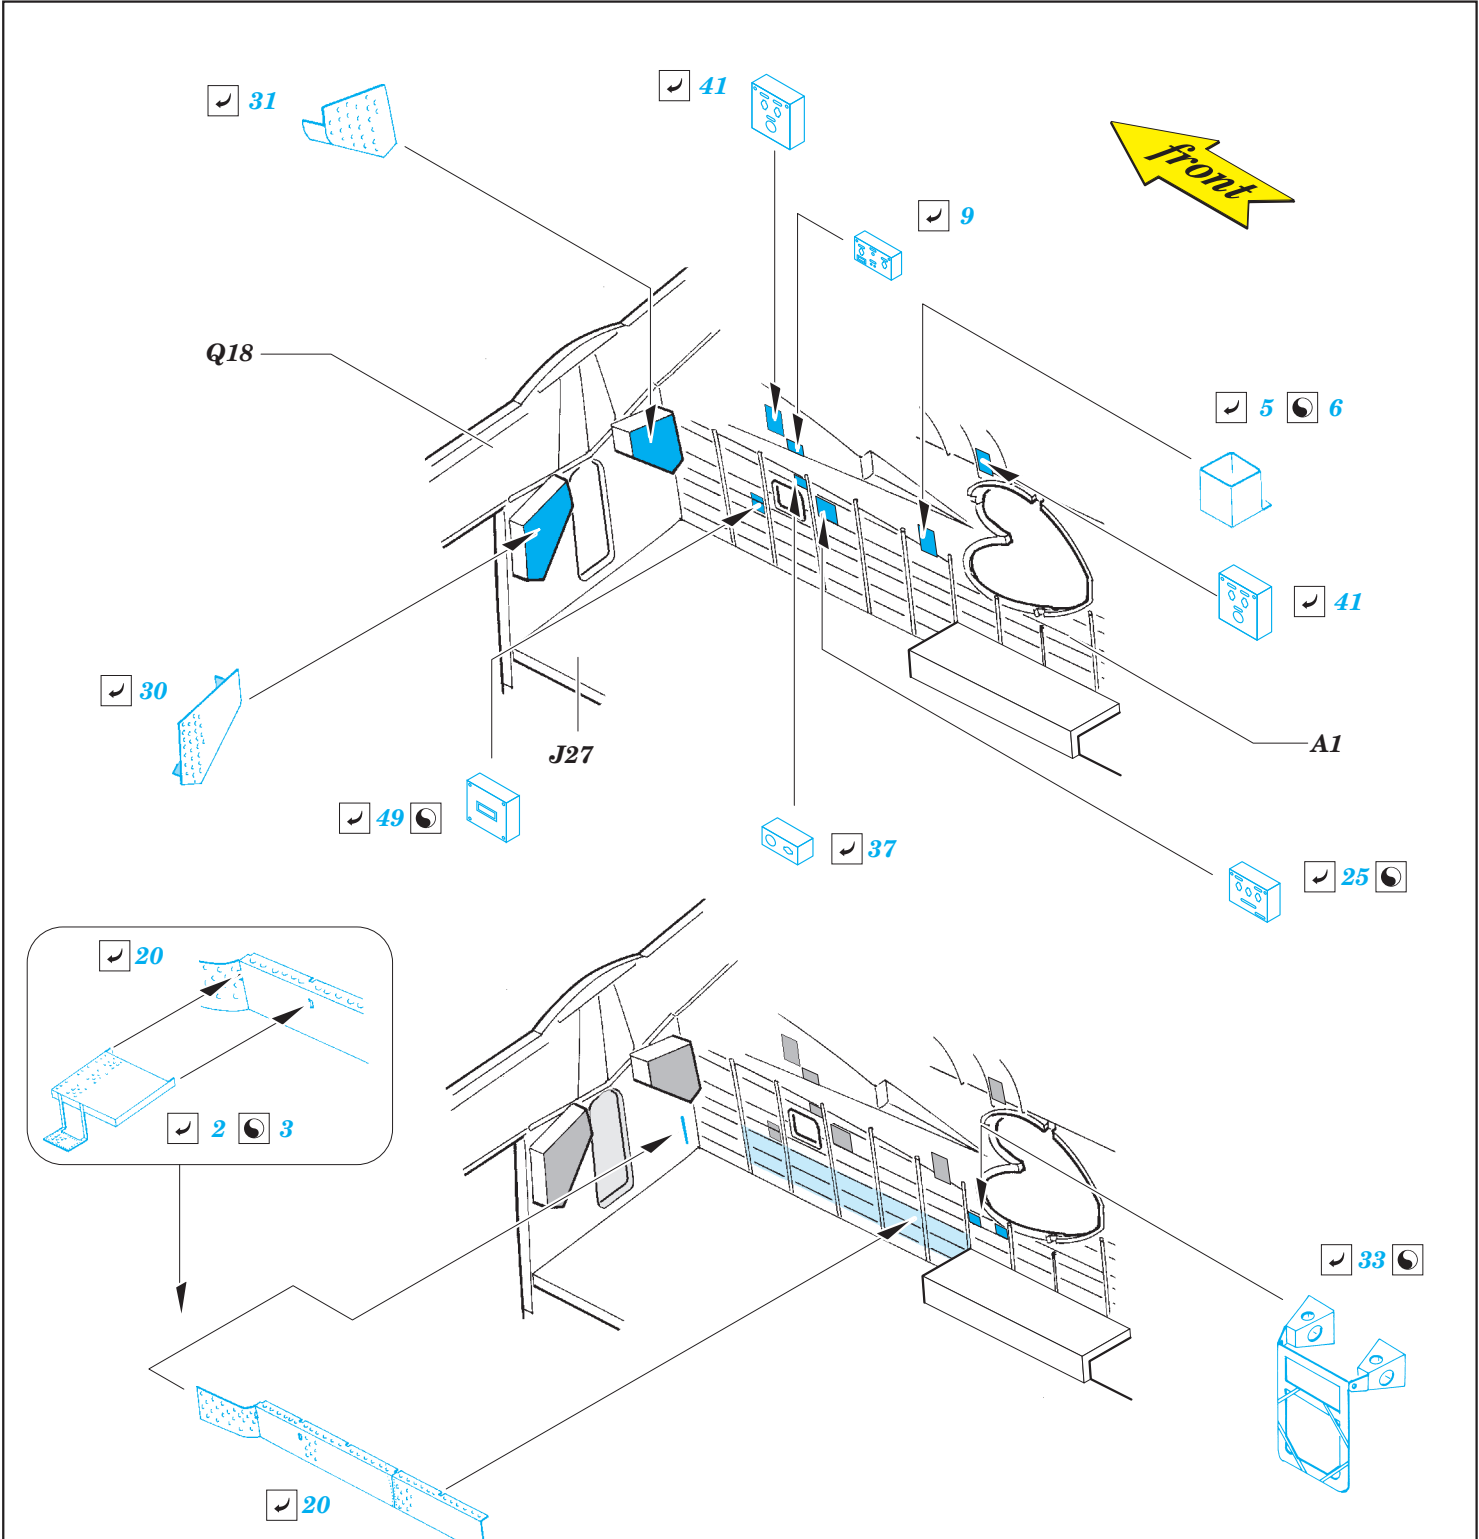

H8K2 Emily rear interior

eduard

72 651

detail set for 1/72 HASEGAWA kit • sada detailů pro stavebnici 1/72 HASEGAWA

- APPLY EXPRESS MASK AND PAINT BEFORE GLUING
POUŽIT EXPRESS MASK NABARVIT PŘED SLEPENÍM
- SYMMETRICAL ASSEMBLY
SYMETRICKÁ MONTÁŽ
- REMOVE
ODSTRANIT
- GRIND
OBROUSIT
- DRILL HOLE
VRTAT OTVOR
- COLORED ETCHED PARTS
LEPTANÉ BAREVNÉ DÍLY
- ETCHED PARTS
LEPTANÉ NEBAREVNÉ DÍLY
- ORIGINAL KIT PARTS
PŮVODNÍ DÍLY STAVEBNICE
- BEND
OHNOUT
- OPTION
VOLBA
- REPLACE
NAHRADIT

ORIGINAL KIT PARTS
PŮVODNÍ DÍLY STAVEBNICE

PHOTO-ETCHED PARTS
LEPTANÉ DÍLY

PARTS TO BE REMOVED
DÍLY K ODSTRANĚNÍ

FILL
TMELIT

Related products: 72 650 H8K2 Emily nose interior

Related products: SS 592 + 73 592 H8K2 Emily cockpit interior