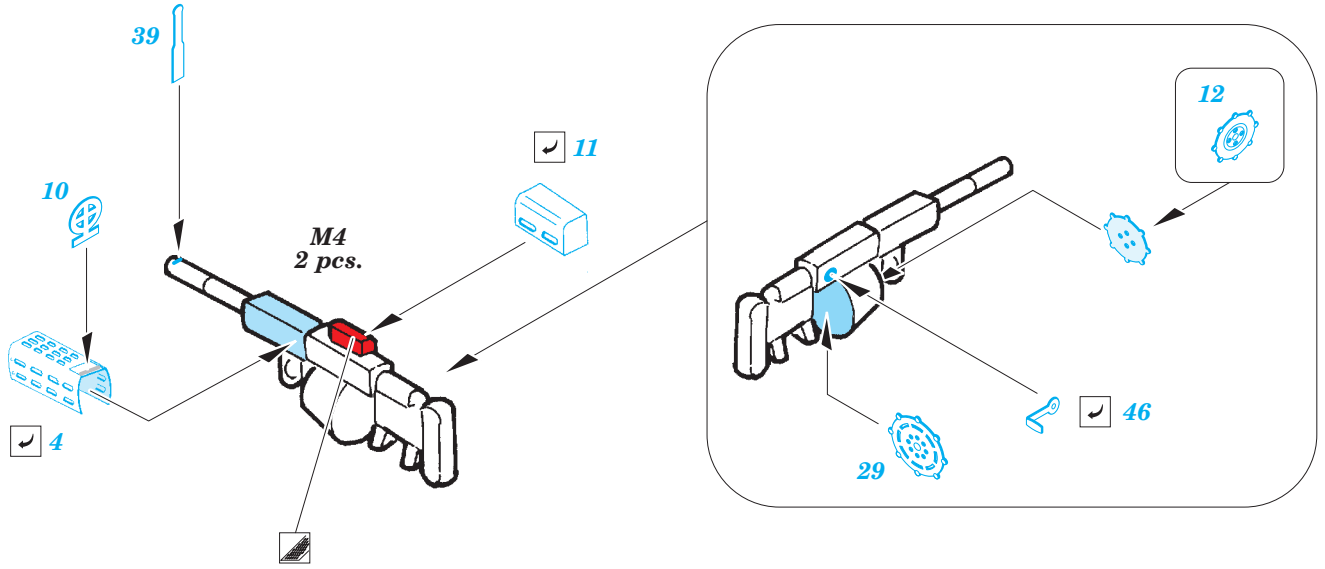

H8K2 Emily rear interior

eduard

72 651

detail set for 1/72 HASEGAWA kit • sada detailů pro stavebnici 1/72 HASEGAWA

- APPLY EXPRESS MASK AND PAINT BEFORE GLUING
POUŽIT EXPRESS MASK NABARVIT PŘED SLEPENÍM
- SYMMETRICAL ASSEMBLY
SYMETRICKÁ MONTÁŽ
- REMOVE
ODSTRANIT
- GRIND
OBROUSIT
- DRILL HOLE
VRTAT OTVOR
- COLORED ETCHED PARTS
LEPTANÉ BAREVNÉ DÍLY
- ETCHED PARTS
LEPTANÉ NEBAREVNÉ DÍLY
- ORIGINAL KIT PARTS
PŮVODNÍ DÍLY STAVEBNICE
- BEND
OHNOUT
- OPTION
VOLBA
- REPLACE
NAHRADIT

ORIGINAL KIT PARTS
PŮVODNÍ DÍLY STAVEBNICE

PHOTO-ETCHED PARTS
LEPTANÉ DÍLY

PARTS TO BE REMOVED
DÍLY K ODSTRANĚNÍ

FILL
TMELIT

Related products: 72 650 H8K2 Emily nose interior

Related products: SS 592 + 73 592 H8K2 Emily cockpit interior