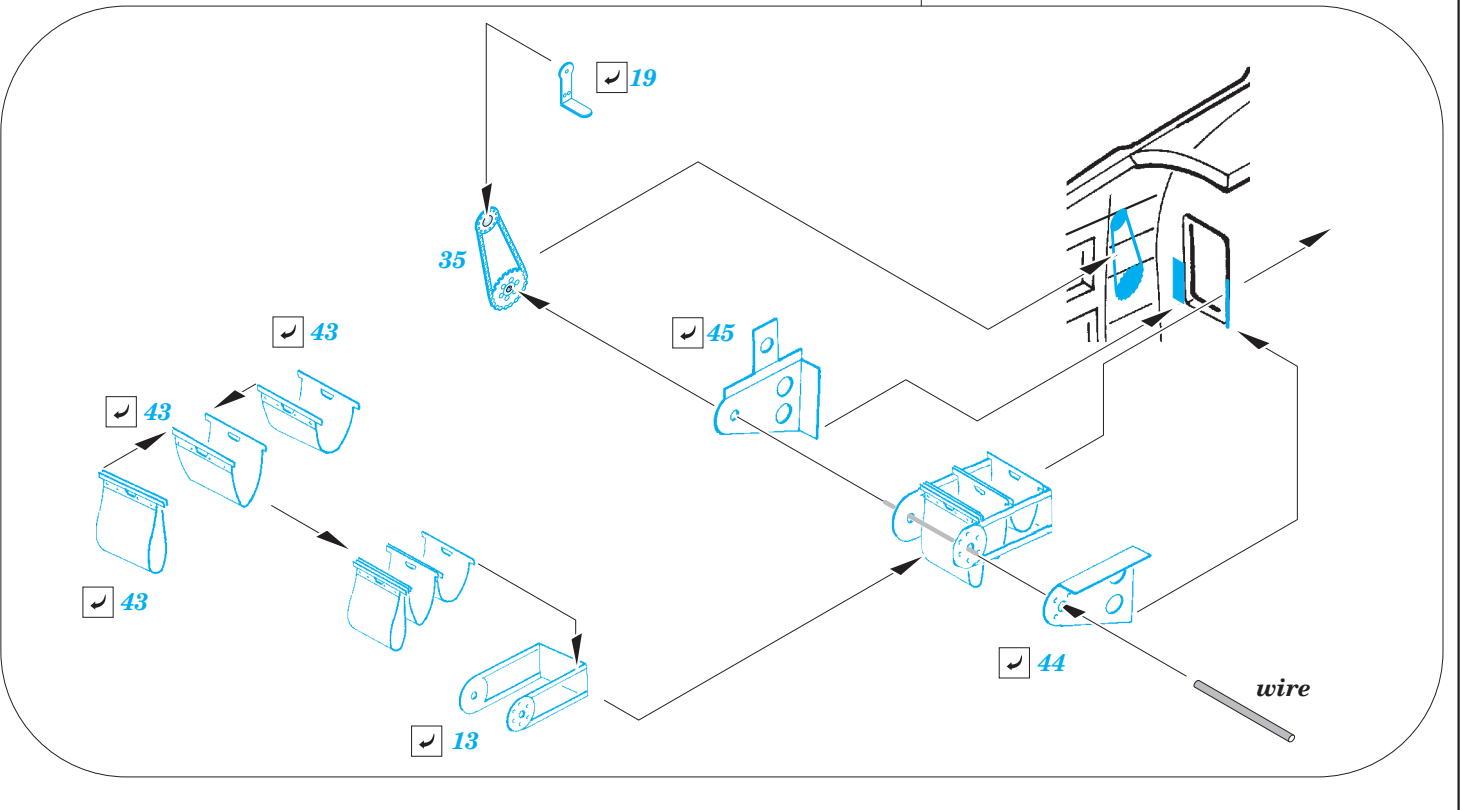

H8K2 Emily rear interior

eduard

72 651

detail set for 1/72 HASEGAWA kit • sada detailů pro stavebnici 1/72 HASEGAWA

- APPLY EXPRESS MASK AND PAINT BEFORE GLUING
POUŽIT EXPRESS MASK NABARVIT PŘED SLEPENÍM
- SYMMETRICAL ASSEMBLY
SYMETRICKÁ MONTÁŽ
- REMOVE
ODSTRANIT
- GRIND
OBROUSIT
- DRILL HOLE
VRTAT OTVOR
- COLORED ETCHED PARTS
LEPTANÉ BAREVNÉ DÍLY
- ETCHED PARTS
LEPTANÉ NEBAREVNÉ DÍLY
- ORIGINAL KIT PARTS
PŮVODNÍ DÍLY STAVEBNICE
- BEND
OHNOUT
- OPTION
VOLBA
- REPLACE
NAHRADIT

ORIGINAL KIT PARTS
PŮVODNÍ DÍLY STAVEBNICE

PHOTO-ETCHED PARTS
LEPTANÉ DÍLY

PARTS TO BE REMOVED
DÍLY K ODSTRANĚNÍ

FILL
TMELIT

Related products: 72 650 H8K2 Emily nose interior

Related products: SS 592 + 73 592 H8K2 Emily cockpit interior