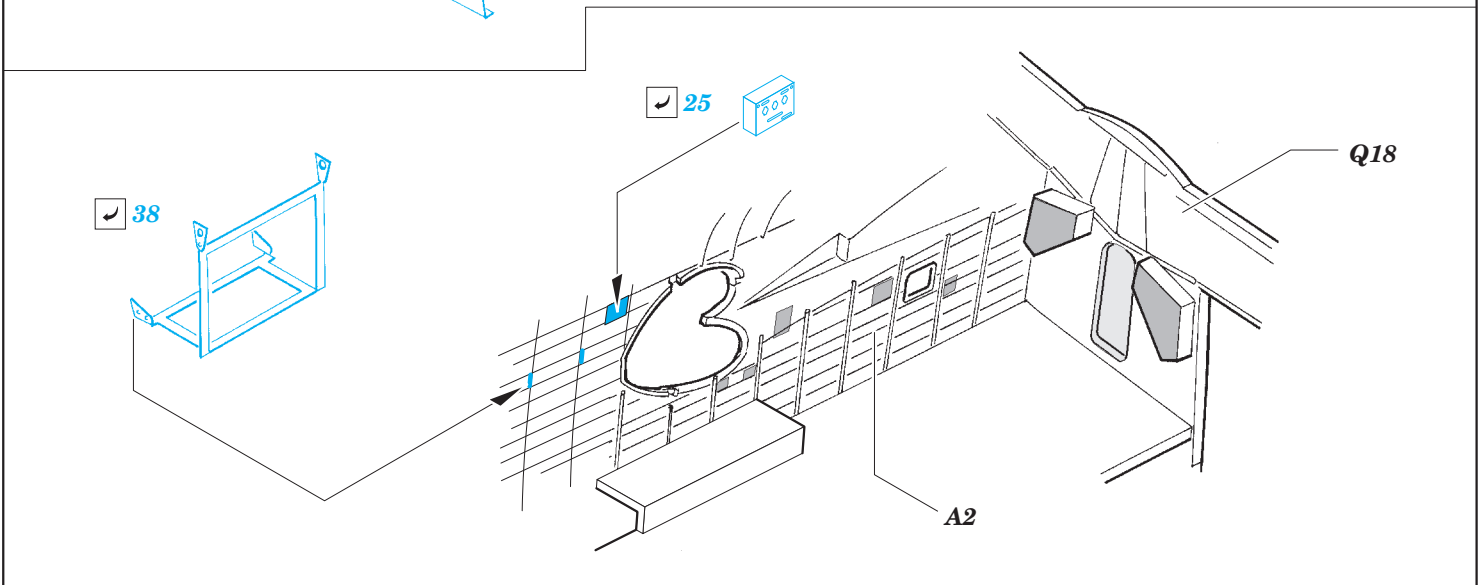

ORIGINAL KIT PARTS
PŮVODNÍ DÍLY STAVEBNICE

PHOTO-ETCHED PARTS
LEPTANÉ DÍLY

PARTS TO BE REMOVED
DÍLY K ODSTRANĚNÍ

FILL
TMELIT

Related products: 72 650 H8K2 Emily nose interior

Related products: SS 592 + 73 592 H8K2 Emily cockpit interior