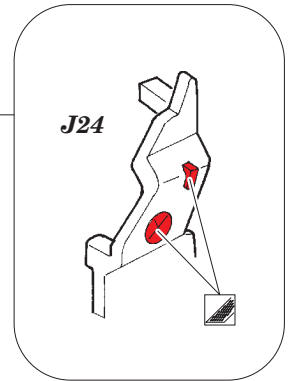

H8K2 Emily rear interior

eduard

72 651

detail set for 1/72 HASEGAWA kit • sada detailů pro stavebnici 1/72 HASEGAWA

- APPLY EXPRESS MASK AND PAINT BEFORE GLUING
POUŽIT EXPRESS MASK NABARVIT PŘED SLEPENÍM
- SYMMETRICAL ASSEMBLY
SYMETRICKÁ MONTÁŽ
- REMOVE
ODSTRANIT
- GRIND
OBROUSIT
- DRILL HOLE
VRTAT OTVOR
- COLORED ETCHED PARTS
LEPTANÉ BAREVNÉ DÍLY
- ETCHED PARTS
LEPTANÉ NEBAREVNÉ DÍLY
- ORIGINAL KIT PARTS
PŮVODNÍ DÍLY STAVEBNICE
- BEND
OHNOUT
- OPTION
VOLBA
- REPLACE
NAHRADIT

ORIGINAL KIT PARTS
PŮVODNÍ DÍLY STAVEBNICE

PHOTO-ETCHED PARTS
LEPTANÉ DÍLY

PARTS TO BE REMOVED
DÍLY K ODSTRANĚNÍ

FILL
TMELIT

Related products: 72 650 H8K2 Emily nose interior

Related products: SS 592 + 73 592 H8K2 Emily cockpit interior