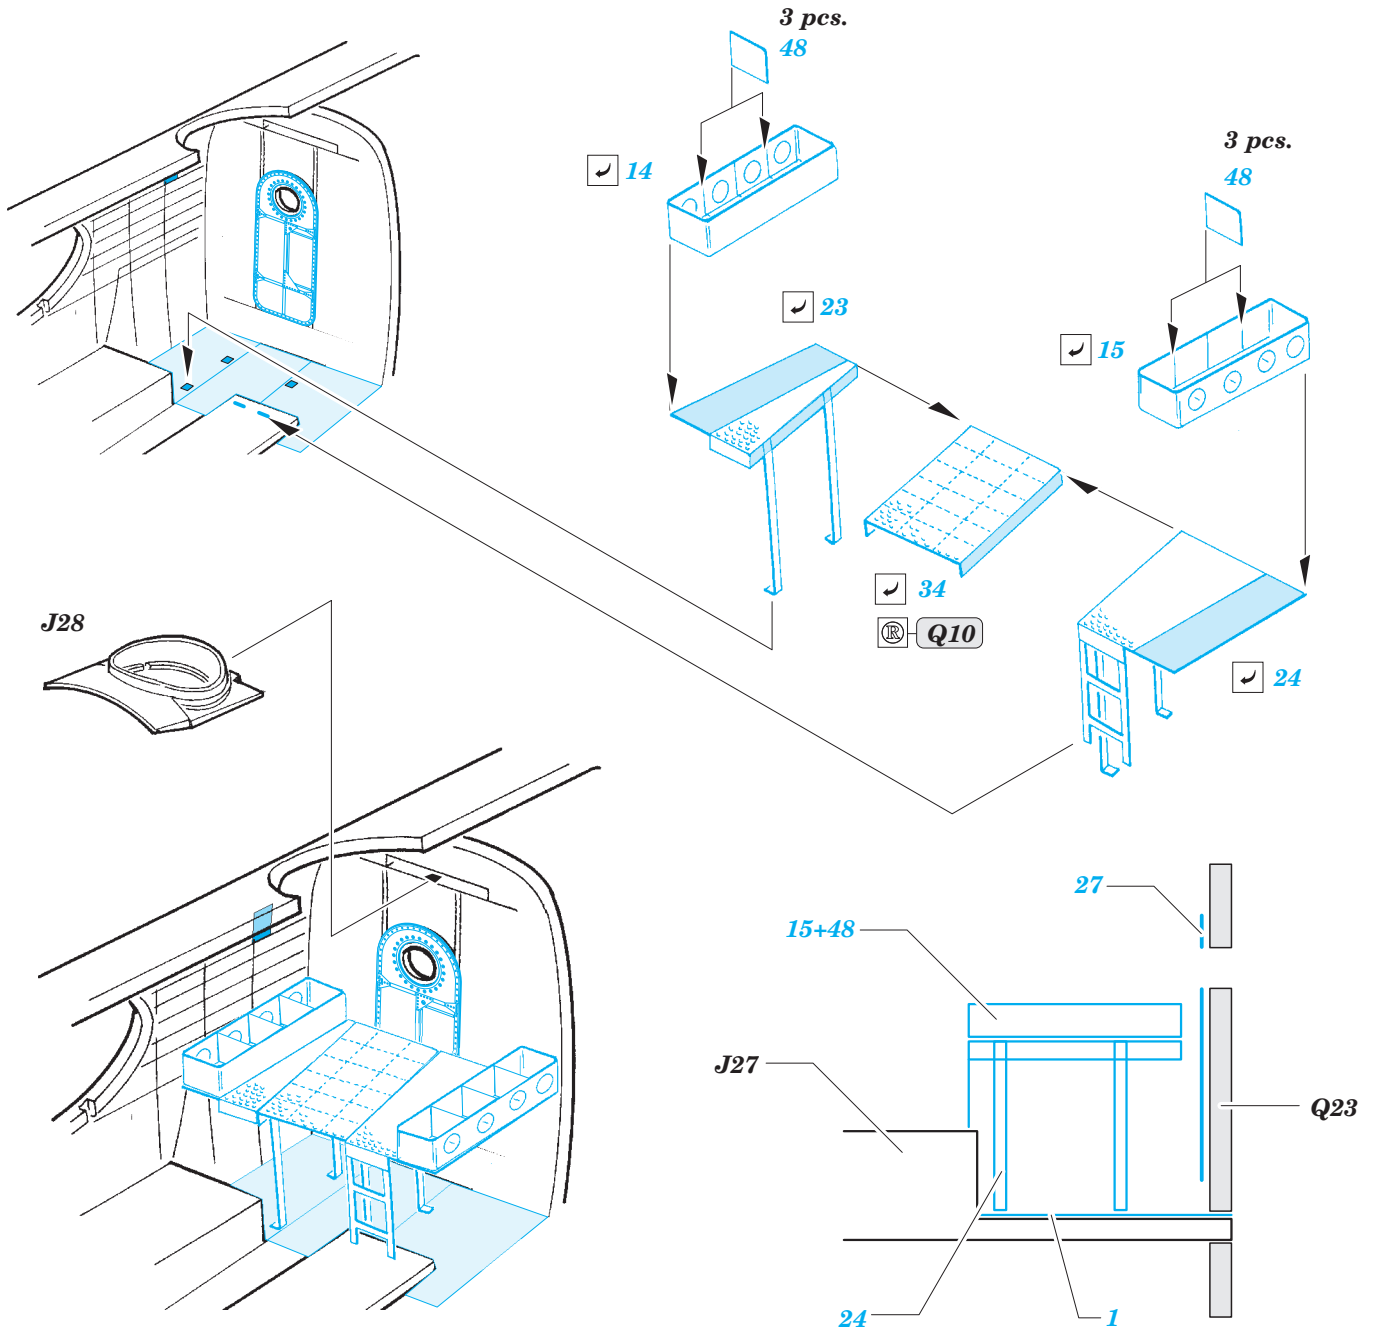

H8K2 Emily rear interior

eduard

72 651

detail set for 1/72 HASEGAWA kit • sada detailů pro stavebnici 1/72 HASEGAWA

- APPLY EXPRESS MASK AND PAINT BEFORE GLUING
POUŽIT EXPRESS MASK NABARVIT PŘED SLEPENÍM
- SYMMETRICAL ASSEMBLY
SYMETRICKÁ MONTÁŽ
- REMOVE
ODSTRANIT
- GRIND
OBROUSIT
- DRILL HOLE
VRTAT OTVOR
- COLORED ETCHED PARTS
LEPTANÉ BAREVNÉ DÍLY
- ETCHED PARTS
LEPTANÉ NEBAREVNÉ DÍLY
- ORIGINAL KIT PARTS
PŮVODNÍ DÍLY STAVEBNICE
- BEND
OHNOUT
- OPTION
VOLBA
- REPLACE
NAHRADIT

ORIGINAL KIT PARTS
PŮVODNÍ DÍLY STAVEBNICE

PHOTO-ETCHED PARTS
LEPTANÉ DÍLY

PARTS TO BE REMOVED
DÍLY K ODSTRANĚNÍ

FILL
TMELIT

Related products: 72 650 H8K2 Emily nose interior

Related products: SS 592 + 73 592 H8K2 Emily cockpit interior