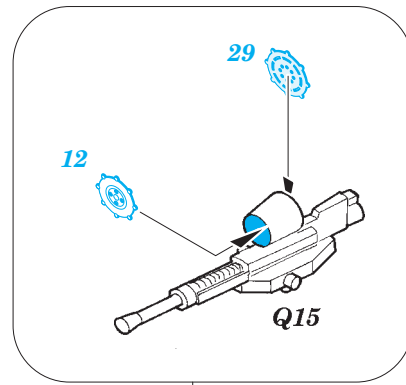

H8K2 Emily rear interior

eduard

72 651

detail set for 1/72 HASEGAWA kit • sada detailů pro stavebnici 1/72 HASEGAWA

- APPLY EXPRESS MASK AND PAINT BEFORE GLUING
POUŽIT EXPRESS MASK NABARVIT PŘED SLEPENÍM
- SYMMETRICAL ASSEMBLY
SYMETRICKÁ MONTÁŽ
- REMOVE
ODSTRANIT
- GRIND
OBROUSIT
- DRILL HOLE
VRTAT OTVOR
- COLORED ETCHED PARTS
LEPTANÉ BAREVNÉ DÍLY
- ETCHED PARTS
LEPTANÉ NEBAREVNÉ DÍLY
- ORIGINAL KIT PARTS
PŮVODNÍ DÍLY STAVEBNICE
- BEND
OHNOUT
- OPTION
VOLBA
- REPLACE
NAHRADIT

ORIGINAL KIT PARTS
PŮVODNÍ DÍLY STAVEBNICE

PHOTO-ETCHED PARTS
LEPTANÉ DÍLY

PARTS TO BE REMOVED
DÍLY K ODSTRANĚNÍ

FILL
TMELIT

Related products: 72 650 H8K2 Emily nose interior

Related products: SS 592 + 73 592 H8K2 Emily cockpit interior