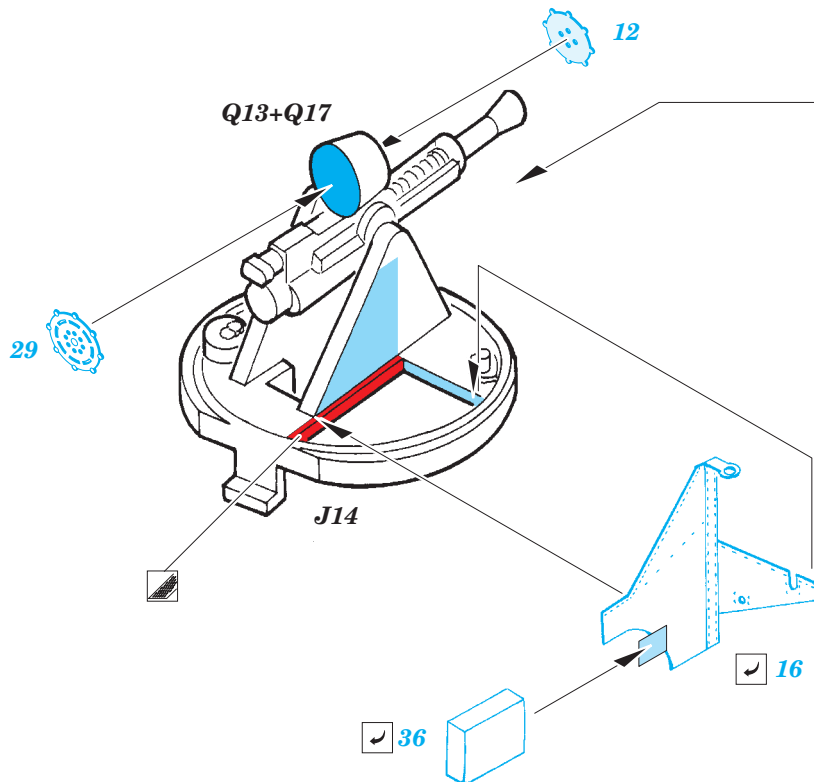

H8K2 Emily rear interior

eduard

72 651

detail set for 1/72 HASEGAWA kit • sada detailů pro stavebnici 1/72 HASEGAWA

- APPLY EXPRESS MASK AND PAINT BEFORE GLUING
POUŽIT EXPRESS MASK NABARVIT PŘED SLEPENÍM
- SYMMETRICAL ASSEMBLY
SYMETRICKÁ MONTÁŽ
- REMOVE
ODSTRANIT
- GRIND
OBROUSIT
- DRILL HOLE
VRTAT OTVOR
- COLORED ETCHED PARTS
LEPTANÉ BAREVNÉ DÍLY
- ETCHED PARTS
LEPTANÉ NEBAREVNÉ DÍLY
- ORIGINAL KIT PARTS
PŮVODNÍ DÍLY STAVEBNICE
- BEND
OHNOUT
- OPTION
VOLBA
- REPLACE
NAHRADIT

ORIGINAL KIT PARTS
PŮVODNÍ DÍLY STAVEBNICE

PHOTO-ETCHED PARTS
LEPTANÉ DÍLY

PARTS TO BE REMOVED
DÍLY K ODSTRANĚNÍ

FILL
TMELIT

Related products: 72 650 H8K2 Emily nose interior

Related products: SS 592 + 73 592 H8K2 Emily cockpit interior