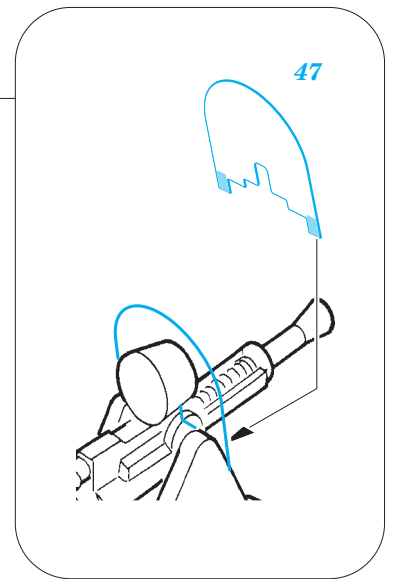

H8K2 Emily rear interior

eduard

72 651

detail set for 1/72 HASEGAWA kit • sada detailů pro stavebnici 1/72 HASEGAWA

- APPLY EXPRESS MASK AND PAINT BEFORE GLUING
POUŽIT EXPRESS MASK NABARVIT PŘED SLEPENÍM
- SYMMETRICAL ASSEMBLY
SYMETRICKÁ MONTÁŽ
- REMOVE
ODSTRANIT
- GRIND
OBROUSIT
- DRILL HOLE
VRTAT OTVOR
- COLORED ETCHED PARTS
LEPTANÉ BAREVNÉ DÍLY
- ETCHED PARTS
LEPTANÉ NEBAREVNÉ DÍLY
- ORIGINAL KIT PARTS
PŮVODNÍ DÍLY STAVEBNICE
- BEND
OHNOUT
- OPTION
VOLBA
- REPLACE
NAHRADIT

ORIGINAL KIT PARTS
PŮVODNÍ DÍLY STAVEBNICE

PHOTO-ETCHED PARTS
LEPTANÉ DÍLY

PARTS TO BE REMOVED
DÍLY K ODSTRANĚNÍ

FILL
TMELIT

Related products: 72 650 H8K2 Emily nose interior

Related products: SS 592 + 73 592 H8K2 Emily cockpit interior