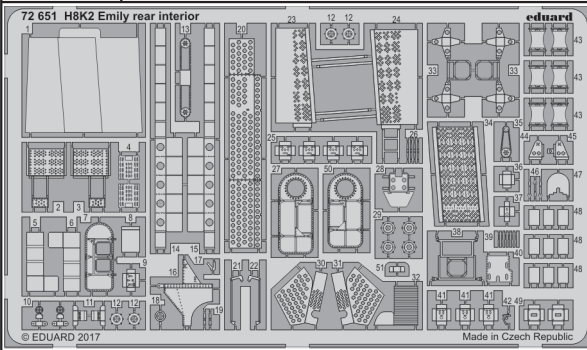

H8K2 Emily rear interior

eduard

72 651

detail set for 1/72 HASEGAWA kit • sada detailů pro stavebnici 1/72 HASEGAWA

- APPLY EXPRESS MASK AND PAINT BEFORE GLUING
POUŽIT EXPRESS MASK NABARVIT PŘED SLEPENÍM
- SYMMETRICAL ASSEMBLY
SYMETRICKÁ MONTÁŽ
- REMOVE
ODSTRANIT
- GRIND
OBROUSIT
- DRILL HOLE
VRTAT OTVOR
- COLORED ETCHED PARTS
LEPTANÉ BAREVNÉ DÍLY
- ETCHED PARTS
LEPTANÉ NEBAREVNÉ DÍLY
- ORIGINAL KIT PARTS
PŮVODNÍ DÍLY STAVEBNICE
- BEND
OHNOUT
- OPTION
VOLBA
- REPLACE
NAHRADIT

ORIGINAL KIT PARTS
PŮVODNÍ DÍLY STAVEBNICE

PHOTO-ETCHED PARTS
LEPTANÉ DÍLY

PARTS TO BE REMOVED
DÍLY K ODSTRANĚNÍ

FILL
TMELIT

Related products: 72 650 H8K2 Emily nose interior

Related products: SS 592 + 73 592 H8K2 Emily cockpit interior