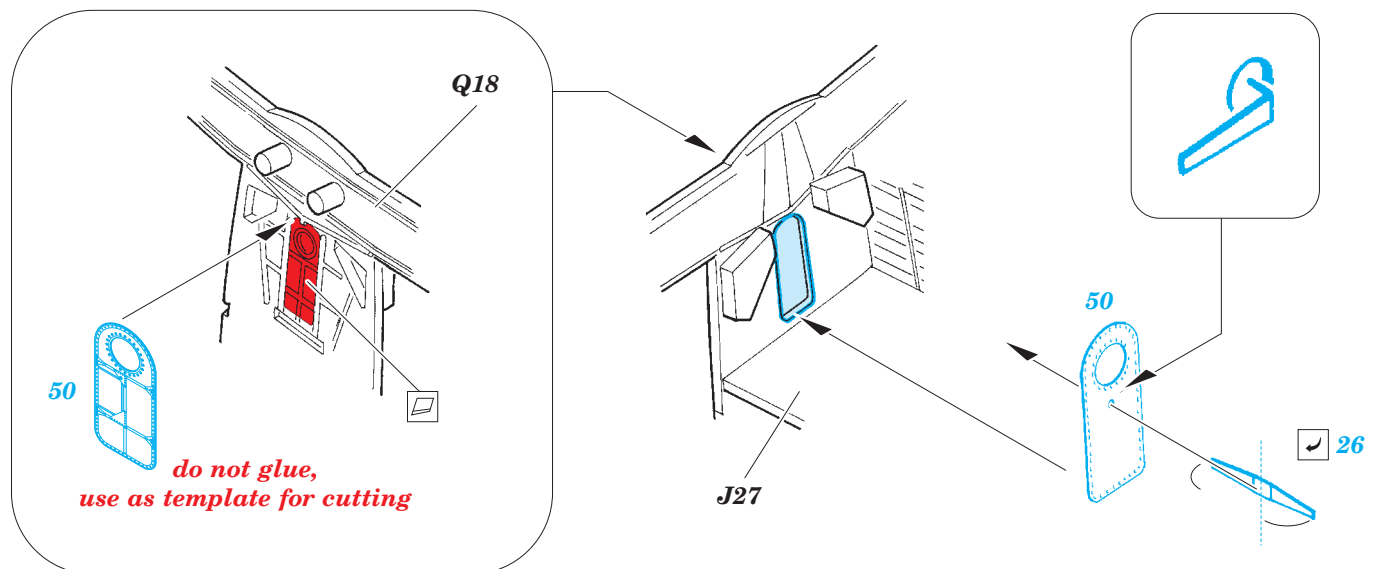

H8K2 Emily rear interior

eduard

72 651

detail set for 1/72 HASEGAWA kit • sada detailů pro stavebnici 1/72 HASEGAWA

- APPLY EXPRESS MASK AND PAINT BEFORE GLUING
POUŽIT EXPRESS MASK NABARVIT PŘED SLEPENÍM
- SYMMETRICAL ASSEMBLY
SYMETRICKÁ MONTÁŽ
- REMOVE
ODSTRANIT
- GRIND
OBROUSIT
- DRILL HOLE
VRTAT OTVOR
- COLORED ETCHED PARTS
LEPTANÉ BAREVNÉ DÍLY
- ETCHED PARTS
LEPTANÉ NEBAREVNÉ DÍLY
- ORIGINAL KIT PARTS
PŮVODNÍ DÍLY STAVEBNICE
- BEND
OHNOUT
- OPTION
VOLBA
- REPLACE
NAHRADIT

ORIGINAL KIT PARTS
PŮVODNÍ DÍLY STAVEBNICE

PHOTO-ETCHED PARTS
LEPTANÉ DÍLY

PARTS TO BE REMOVED
DÍLY K ODSTRANĚNÍ

FILL
TMELIT

Related products: 72 650 H8K2 Emily nose interior

Related products: SS 592 + 73 592 H8K2 Emily cockpit interior