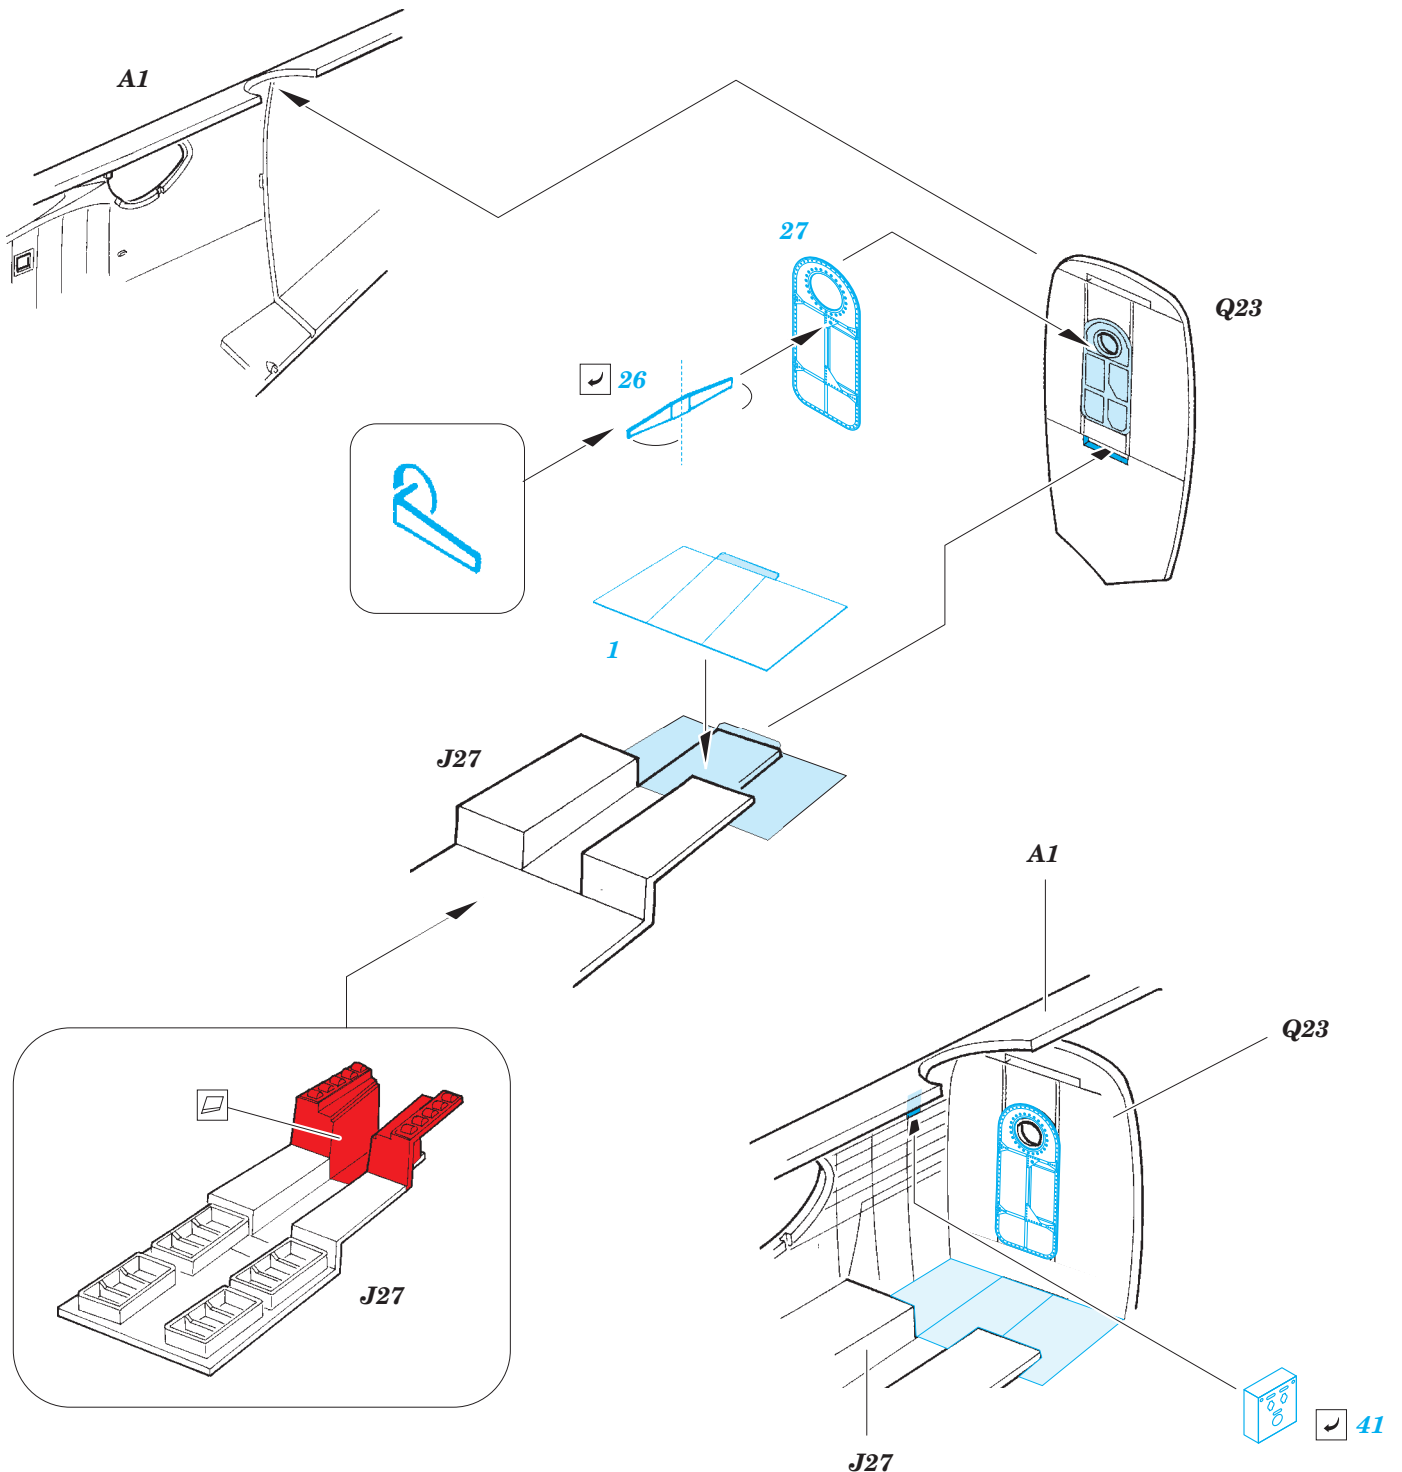

H8K2 Emily rear interior

eduard

72 651

detail set for 1/72 HASEGAWA kit • sada detailů pro stavebnici 1/72 HASEGAWA

- APPLY EXPRESS MASK AND PAINT BEFORE GLUING
POUŽIT EXPRESS MASK NABARVIT PŘED SLEPENÍM
- SYMMETRICAL ASSEMBLY
SYMETRICKÁ MONTÁŽ
- REMOVE
ODSTRANIT
- GRIND
OBROUSIT
- DRILL HOLE
VRTAT OTVOR
- COLORED ETCHED PARTS
LEPTANÉ BAREVNÉ DÍLY
- ETCHED PARTS
LEPTANÉ NEBAREVNÉ DÍLY
- ORIGINAL KIT PARTS
PŮVODNÍ DÍLY STAVEBNICE
- BEND
OHNOUT
- OPTION
VOLBA
- REPLACE
NAHRADIT

ORIGINAL KIT PARTS
PŮVODNÍ DÍLY STAVEBNICE

PHOTO-ETCHED PARTS
LEPTANÉ DÍLY

PARTS TO BE REMOVED
DÍLY K ODSTRANĚNÍ

FILL
TMELIT

Related products: 72 650 H8K2 Emily nose interior

Related products: SS 592 + 73 592 H8K2 Emily cockpit interior