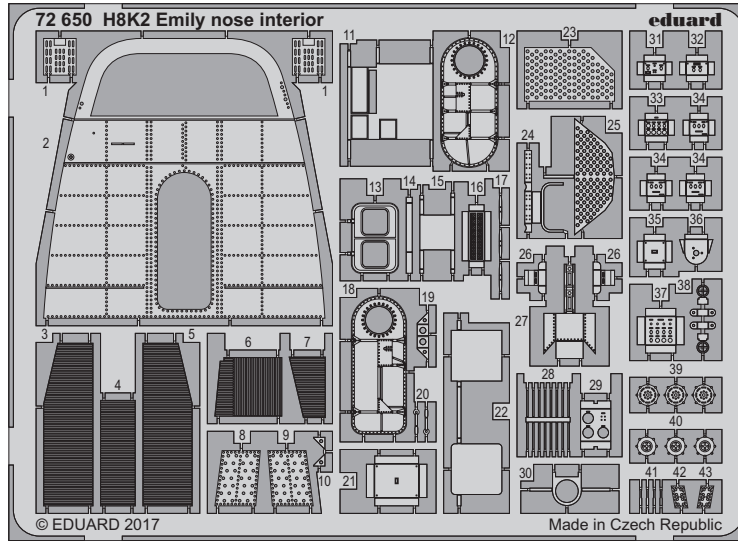

H8K2 Emily rear interior

eduard

72 651

detail set for 1/72 HASEGAWA kit • sada detailů pro stavebnici 1/72 HASEGAWA

- APPLY EXPRESS MASK AND PAINT BEFORE GLUING
POUŽIT EXPRESS MASK NABARVIT PŘED SLEPENÍM
- SYMMETRICAL ASSEMBLY
SYMETRICKÁ MONTÁŽ
- REMOVE
ODSTRANIT
- GRIND
OBROUSIT
- DRILL HOLE
VRTAT OTVOR
- COLORED ETCHED PARTS
LEPTANÉ BAREVNÉ DÍLY
- ETCHED PARTS
LEPTANÉ NEBAREVNÉ DÍLY
- ORIGINAL KIT PARTS
PŮVODNÍ DÍLY STAVEBNICE
- BEND
OHNOUT
- OPTION
VOLBA
- REPLACE
NAHRADIT

ORIGINAL KIT PARTS
PŮVODNÍ DÍLY STAVEBNICE

PHOTO-ETCHED PARTS
LEPTANÉ DÍLY

PARTS TO BE REMOVED
DÍLY K ODSTRANĚNÍ

FILL
TMELIT

Related products: 72 650 H8K2 Emily nose interior

Related products: SS 592 + 73 592 H8K2 Emily cockpit interior