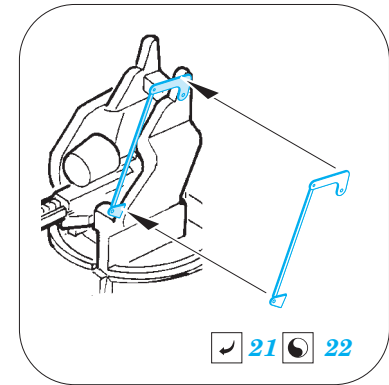

ORIGINAL KIT PARTS
PŮVODNÍ DÍLY STAVEBNICE

PHOTO-ETCHED PARTS
LEPTANÉ DÍLY

PARTS TO BE REMOVED
DÍLY K ODSTRANĚNÍ

FILL
TMELIT

Related products: 72 650 H8K2 Emily nose interior

Related products: SS 592 + 73 592 H8K2 Emily cockpit interior