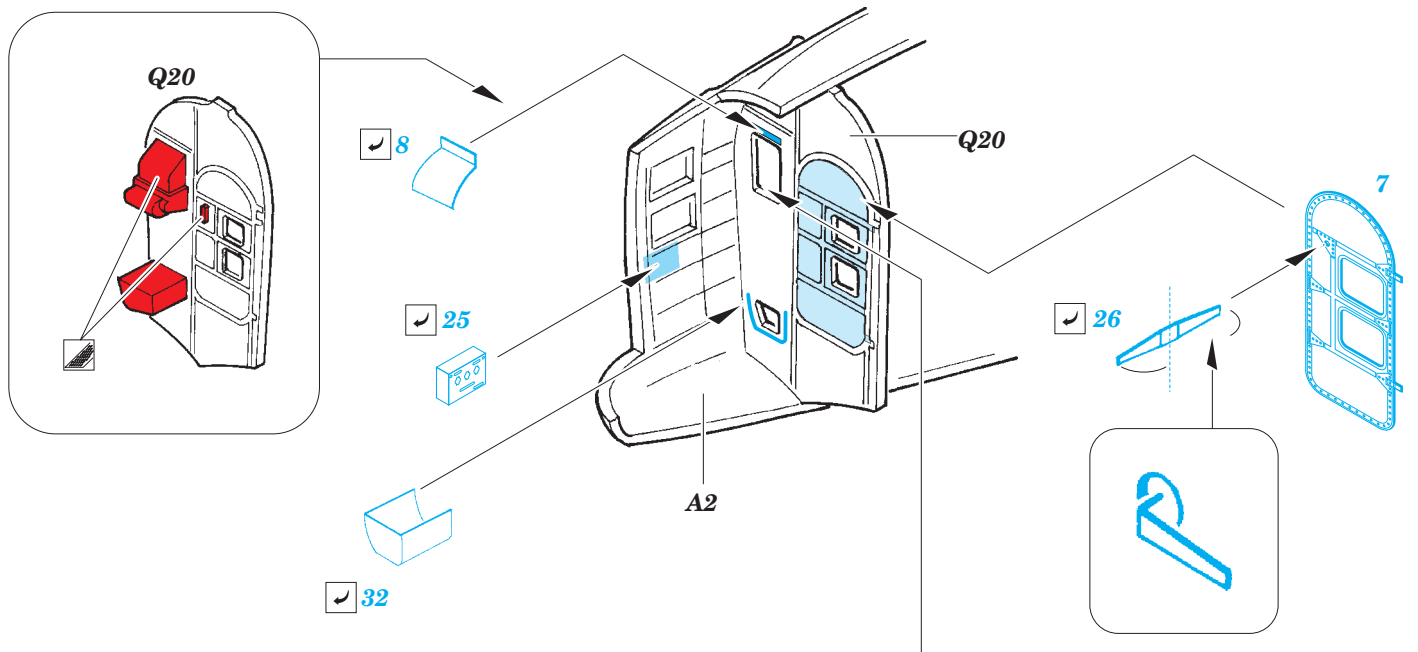

H8K2 Emily rear interior

eduard

72 651

detail set for 1/72 HASEGAWA kit • sada detailů pro stavebnici 1/72 HASEGAWA

- APPLY EXPRESS MASK AND PAINT BEFORE GLUING
POUŽIT EXPRESS MASK NABARVIT PŘED SLEPENÍM
- SYMMETRICAL ASSEMBLY
SYMETRICKÁ MONTÁŽ
- REMOVE
ODSTRANIT
- GRIND
OBROUSIT
- DRILL HOLE
VRTAT OTVOR
- COLORED ETCHED PARTS
LEPTANÉ BAREVNÉ DÍLY
- ETCHED PARTS
LEPTANÉ NEBAREVNÉ DÍLY
- ORIGINAL KIT PARTS
PŮVODNÍ DÍLY STAVEBNICE
- BEND
OHNOUT
- OPTION
VOLBA
- REPLACE
NAHRADIT

ORIGINAL KIT PARTS
PŮVODNÍ DÍLY STAVEBNICE

PHOTO-ETCHED PARTS
LEPTANÉ DÍLY

PARTS TO BE REMOVED
DÍLY K ODSTRANĚNÍ

FILL
TMELIT

Related products: 72 650 H8K2 Emily nose interior

Related products: SS 592 + 73 592 H8K2 Emily cockpit interior