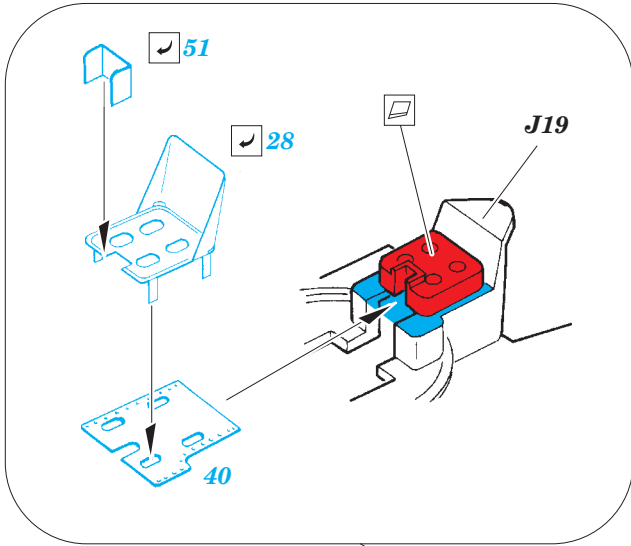

H8K2 Emily rear interior

eduard

72 651

detail set for 1/72 HASEGAWA kit • sada detailů pro stavebnici 1/72 HASEGAWA

- APPLY EXPRESS MASK AND PAINT BEFORE GLUING
POUŽIT EXPRESS MASK NABARVIT PŘED SLEPENÍM
- SYMMETRICAL ASSEMBLY
SYMETRICKÁ MONTÁŽ
- REMOVE
ODSTRANIT
- GRIND
OBROUSIT
- DRILL HOLE
VRTAT OTVOR
- COLORED ETCHED PARTS
LEPTANÉ BAREVNÉ DÍLY
- ETCHED PARTS
LEPTANÉ NEBAREVNÉ DÍLY
- ORIGINAL KIT PARTS
PŮVODNÍ DÍLY STAVEBNICE
- BEND
OHNOUT
- OPTION
VOLBA
- REPLACE
NAHRADIT

ORIGINAL KIT PARTS
PŮVODNÍ DÍLY STAVEBNICE

PHOTO-ETCHED PARTS
LEPTANÉ DÍLY

PARTS TO BE REMOVED
DÍLY K ODSTRANĚNÍ

FILL
TMELIT

Related products: 72 650 H8K2 Emily nose interior

Related products: SS 592 + 73 592 H8K2 Emily cockpit interior