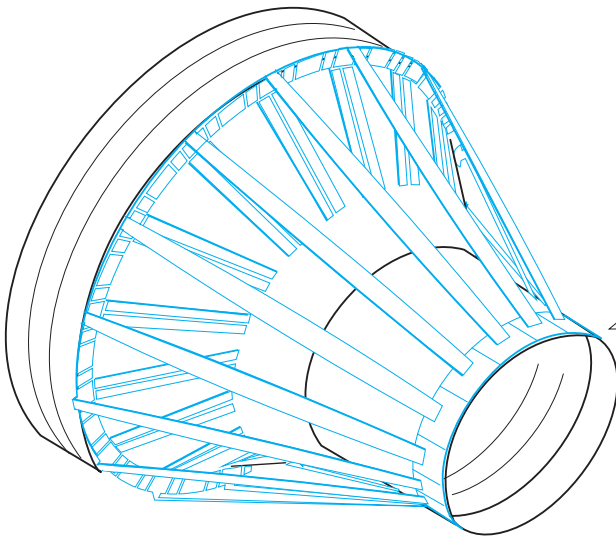

## 1/72

detail set for ACADEMY 1/72 kit • sada detailů pro stavebnici 1/72 ACADEMY

- APPLY EXPRESS MASK AND PAINT BEFORE GLUING  
POUŽIT EXPRESS MASK NABARVIT PŘED SLEPENÍM
  - SYMMETRICAL ASSEMBLY  
SYMETRICKÁ MONTÁŽ
  - REMOVE  
ODSTRANIT
  - GRIND  
OBROUSIT
  - DRILL HOLE  
VRTAT OTVOR
  - COLORED ETCHED PARTS  
LEPTANÉ BAREVNÉ DÍLY
  - ETCHED PARTS  
LEPTANÉ NEBAREVNÉ DÍLY
  - ORIGINAL KIT PARTS  
PŮVODNÍ DÍLY STAVEBNICE
- BEND  
OHNOUT
  - OPTION  
VOLBA
  - REPLACE  
NAHRADIT

ORIGINAL KIT PARTS PŮVODNÍ DÍLY STAVEBNICE	PHOTO-ETCHED PARTS LEPTANÉ DÍLY	PARTS TO BE REMOVED DÍLY K ODSTRANĚNÍ	FILL TMELIT
---	------------------------------------	--	----------------

  F16, F17

27 

27

step 2

46 step 1

36 H6, H7