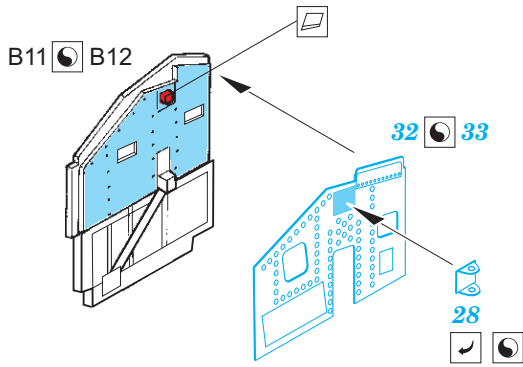

## 1/72

detail set for ACADEMY 1/72 kit • sada detailů pro stavebnici 1/72 ACADEMY

- APPLY EXPRESS MASK AND PAINT BEFORE GLUING  
POUŽIT EXPRESS MASK NABARVIT PŘED SLEPENÍM
  - SYMMETRICAL ASSEMBLY  
SYMETRICKÁ MONTÁŽ
  - REMOVE  
ODSTRANIT
  - GRIND  
OBROUSIT
  - DRILL HOLE  
VRTAT OTVOR
  - COLORED ETCHED PARTS  
LEPTANÉ BAREVNÉ DÍLY
  - ETCHED PARTS  
LEPTANÉ NEBAREVNÉ DÍLY
  - ORIGINAL KIT PARTS  
PŮVODNÍ DÍLY STAVEBNICE
- BEND  
OHNOUT
  - OPTION  
VOLBA
  - REPLACE  
NAHRADIT

ORIGINAL KIT PARTS PŮVODNÍ DÍLY STAVEBNICE	PHOTO-ETCHED PARTS LEPTANÉ DÍLY	PARTS TO BE REMOVED DÍLY K ODSTRANĚNÍ	FILL TMELIT
---	------------------------------------	--	----------------

  F16, F17

27 

27