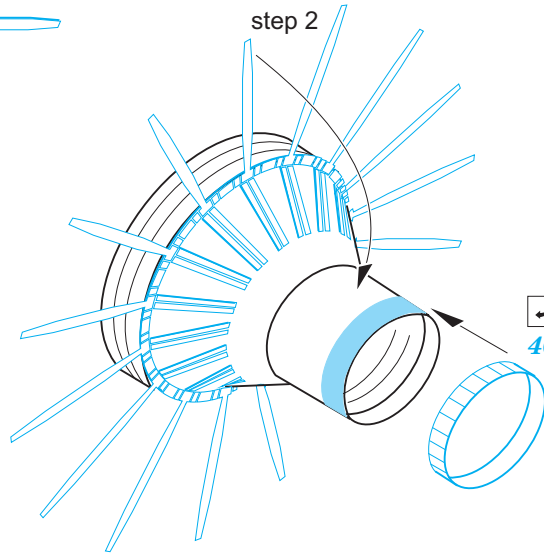

## 1/72

detail set for ACADEMY 1/72 kit • sada detailů pro stavebnici 1/72 ACADEMY

- APPLY EXPRESS MASK AND PAINT BEFORE GLUING  
POUŽIT EXPRESS MASK NABARVIT PŘED SLEPENÍM
  - SYMMETRICAL ASSEMBLY  
SYMETRICKÁ MONTÁŽ
  - REMOVE  
ODSTRANIT
  - GRIND  
OBROUSIT
  - DRILL HOLE  
VRTAT OTVOR
  - COLORED ETCHED PARTS  
LEPTANÉ BAREVNÉ DÍLY
  - ETCHED PARTS  
LEPTANÉ NEBAREVNÉ DÍLY
  - ORIGINAL KIT PARTS  
PŮVODNÍ DÍLY STAVEBNICE
- BEND  
OHNOUT
  - OPTION  
VOLBA
  - REPLACE  
NAHRADIT

ORIGINAL KIT PARTS PŮVODNÍ DÍLY STAVEBNICE	PHOTO-ETCHED PARTS LEPTANÉ DÍLY	PARTS TO BE REMOVED DÍLY K ODSTRANĚNÍ	FILL TMELIT
---	------------------------------------	--	----------------

  F16, F17

27 

27

step 2

46 step 1

36 H6, H7