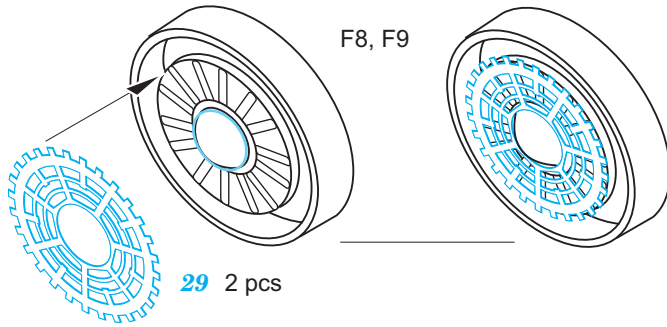

## 1/72

detail set for ACADEMY 1/72 kit • sada detailů pro stavebnici 1/72 ACADEMY

- APPLY EXPRESS MASK AND PAINT BEFORE GLUING  
POUŽIT EXPRESS MASK NABARVIT PŘED SLEPENÍM
  - SYMMETRICAL ASSEMBLY  
SYMETRICKÁ MONTÁŽ
  - REMOVE  
ODSTRANIT
  - GRIND  
OBROUSIT
  - DRILL HOLE  
VRTAT OTVOR
  - COLORED ETCHED PARTS  
LEPTANÉ BAREVNÉ DÍLY
  - ETCHED PARTS  
LEPTANÉ NEBAREVNÉ DÍLY
  - ORIGINAL KIT PARTS  
PŮVODNÍ DÍLY STAVEBNICE
- BEND  
OHNOUT
  - OPTION  
VOLBA
  - REPLACE  
NAHRADIT

ORIGINAL KIT PARTS PŮVODNÍ DÍLY STAVEBNICE	PHOTO-ETCHED PARTS LEPTANÉ DÍLY	PARTS TO BE REMOVED DÍLY K ODSTRANĚNÍ	FILL TMELIT
---	------------------------------------	--	----------------

  F16, F17

27 

27

step 2

46 step 1

36 H6, H7