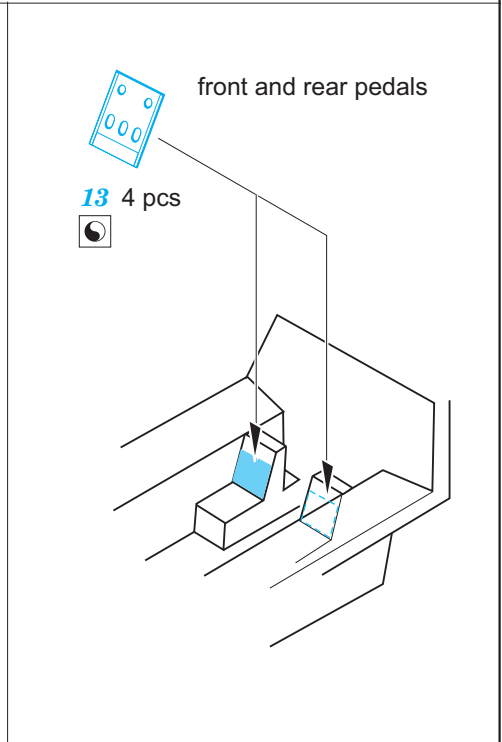

## 1/72

detail set for ACADEMY 1/72 kit • sada detailů pro stavebnici 1/72 ACADEMY

- APPLY EXPRESS MASK AND PAINT BEFORE GLUING  
POUŽIT EXPRESS MASK NABARVIT PŘED SLEPENÍM
  - SYMMETRICAL ASSEMBLY  
SYMETRICKÁ MONTÁŽ
  - REMOVE  
ODSTRANIT
  - GRIND  
OBROUSIT
  - DRILL HOLE  
VRTAT OTVOR
  - COLORED ETCHED PARTS  
LEPTANÉ BAREVNÉ DÍLY
  - ETCHED PARTS  
LEPTANÉ NEBAREVNÉ DÍLY
  - ORIGINAL KIT PARTS  
PŮVODNÍ DÍLY STAVEBNICE
- BEND  
OHNOUT
  - OPTION  
VOLBA
  - REPLACE  
NAHRADIT

ORIGINAL KIT PARTS PŮVODNÍ DÍLY STAVEBNICE	PHOTO-ETCHED PARTS LEPTANÉ DÍLY	PARTS TO BE REMOVED DÍLY K ODSTRANĚNÍ	FILL TMELIT
---	------------------------------------	--	----------------

  F16, F17

27 

27