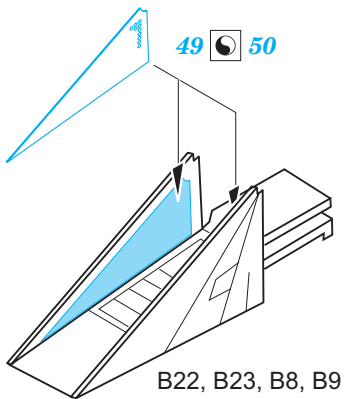

## 1/72

detail set for ACADEMY 1/72 kit • sada detailů pro stavebnici 1/72 ACADEMY

- APPLY EXPRESS MASK AND PAINT BEFORE GLUING  
POUŽIT EXPRESS MASK NABARVIT PŘED SLEPENÍM
  - SYMMETRICAL ASSEMBLY  
SYMETRICKÁ MONTÁŽ
  - REMOVE  
ODSTRANIT
  - GRIND  
OBROUSIT
  - DRILL HOLE  
VRTAT OTVOR
  - COLORED ETCHED PARTS  
LEPTANÉ BAREVNÉ DÍLY
  - ETCHED PARTS  
LEPTANÉ NEBAREVNÉ DÍLY
  - ORIGINAL KIT PARTS  
PŮVODNÍ DÍLY STAVEBNICE
- BEND  
OHNOUT
  - OPTION  
VOLBA
  - REPLACE  
NAHRADIT

ORIGINAL KIT PARTS PŮVODNÍ DÍLY STAVEBNICE	PHOTO-ETCHED PARTS LEPTANÉ DÍLY	PARTS TO BE REMOVED DÍLY K ODSTRANĚNÍ	FILL TMELIT
---	------------------------------------	--	----------------

  F16, F17

27 

27