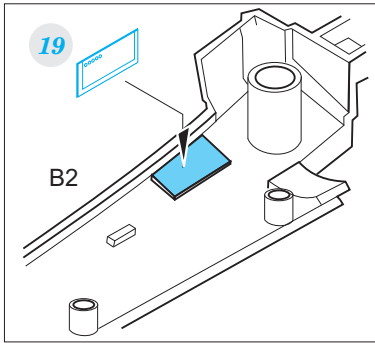

## 1/72

detail set for ACADEMY 1/72 kit • sada detailů pro stavebnici 1/72 ACADEMY

- APPLY EXPRESS MASK AND PAINT BEFORE GLUING  
POUŽIT EXPRESS MASK NABARVIT PŘED SLEPENÍM
  - SYMMETRICAL ASSEMBLY  
SYMETRICKÁ MONTÁŽ
  - REMOVE  
ODSTRANIT
  - GRIND  
OBROUSIT
  - DRILL HOLE  
VRTAT OTVOR
  - COLORED ETCHED PARTS  
LEPTANÉ BAREVNÉ DÍLY
  - ETCHED PARTS  
LEPTANÉ NEBAREVNÉ DÍLY
  - ORIGINAL KIT PARTS  
PŮVODNÍ DÍLY STAVEBNICE
- BEND  
OHNOUT
  - OPTION  
VOLBA
  - REPLACE  
NAHRADIT

ORIGINAL KIT PARTS PŮVODNÍ DÍLY STAVEBNICE	PHOTO-ETCHED PARTS LEPTANÉ DÍLY	PARTS TO BE REMOVED DÍLY K ODSTRANĚNÍ	FILL TMELIT
---	------------------------------------	--	----------------

  F16, F17

27 

27