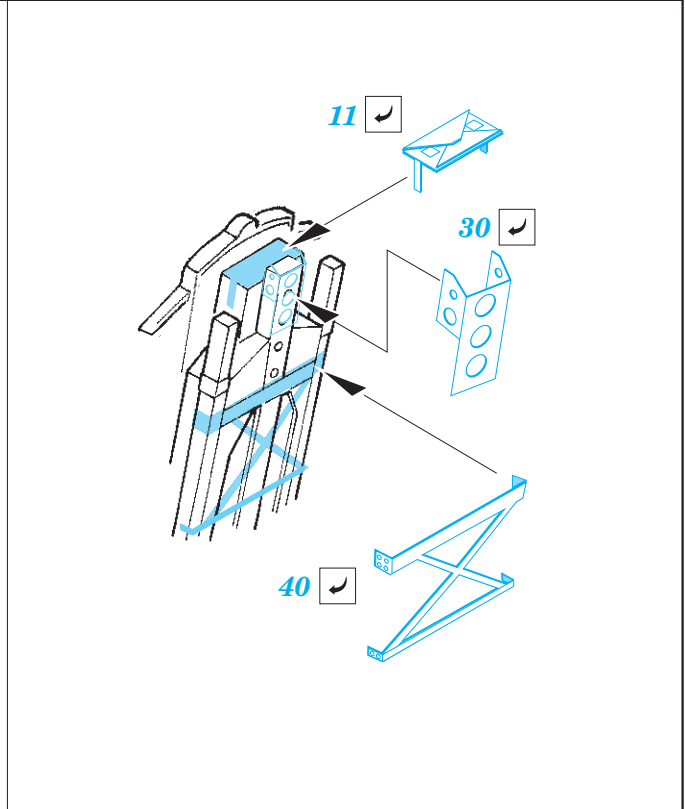

## 1/72

detail set for ACADEMY 1/72 kit • sada detailů pro stavebnici 1/72 ACADEMY

- APPLY EXPRESS MASK AND PAINT BEFORE GLUING  
POUŽIT EXPRESS MASK NABARVIT PŘED SLEPENÍM
  - SYMMETRICAL ASSEMBLY  
SYMETRICKÁ MONTÁŽ
  - REMOVE  
ODSTRANIT
  - GRIND  
OBROUSIT
  - DRILL HOLE  
VRTAT OTVOR
  - COLORED ETCHED PARTS  
LEPTANÉ BAREVNÉ DÍLY
  - ETCHED PARTS  
LEPTANÉ NEBAREVNÉ DÍLY
  - ORIGINAL KIT PARTS  
PŮVODNÍ DÍLY STAVEBNICE
- BEND  
OHNOUT
  - OPTION  
VOLBA
  - REPLACE  
NAHRADIT

ORIGINAL KIT PARTS PŮVODNÍ DÍLY STAVEBNICE	PHOTO-ETCHED PARTS LEPTANÉ DÍLY	PARTS TO BE REMOVED DÍLY K ODSTRANĚNÍ	FILL TMELIT
---	------------------------------------	--	----------------

  F16, F17

27 

27