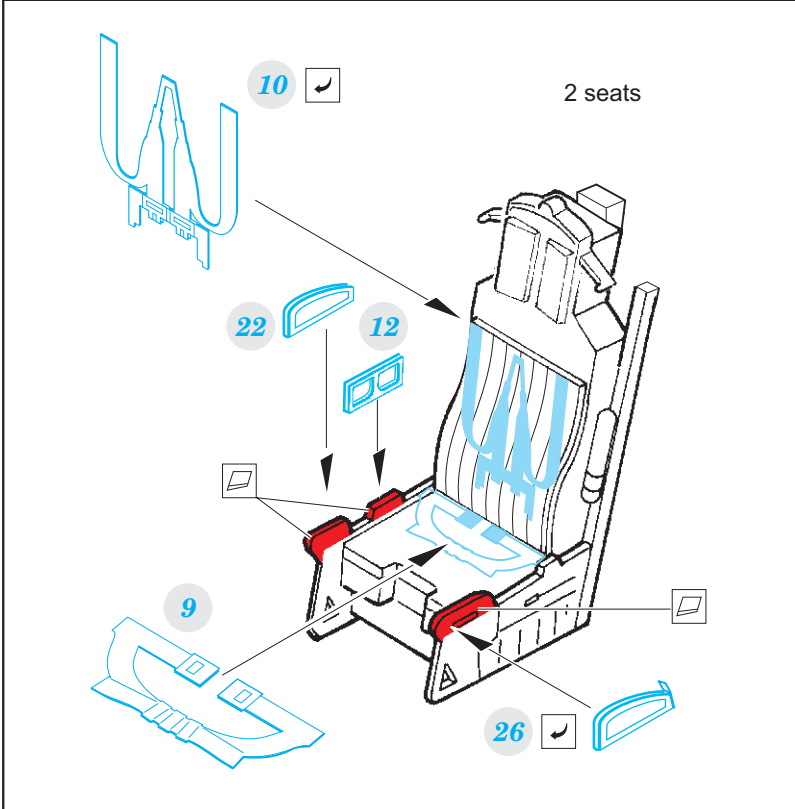

## 1/72

detail set for ACADEMY 1/72 kit • sada detailů pro stavebnici 1/72 ACADEMY

- APPLY EXPRESS MASK AND PAINT BEFORE GLUING  
POUŽIT EXPRESS MASK NABARVIT PŘED SLEPENÍM
  - SYMMETRICAL ASSEMBLY  
SYMETRICKÁ MONTÁŽ
  - REMOVE  
ODSTRANIT
  - GRIND  
OBROUSIT
  - DRILL HOLE  
VRTAT OTVOR
  - COLORED ETCHED PARTS  
LEPTANÉ BAREVNÉ DÍLY
  - ETCHED PARTS  
LEPTANÉ NEBAREVNÉ DÍLY
  - ORIGINAL KIT PARTS  
PŮVODNÍ DÍLY STAVEBNICE
- BEND  
OHNOUT
  - OPTION  
VOLBA
  - REPLACE  
NAHRADIT

ORIGINAL KIT PARTS PŮVODNÍ DÍLY STAVEBNICE	PHOTO-ETCHED PARTS LEPTANÉ DÍLY	PARTS TO BE REMOVED DÍLY K ODSTRANĚNÍ	FILL TMELIT
---	------------------------------------	--	----------------

  F16, F17

27 

27