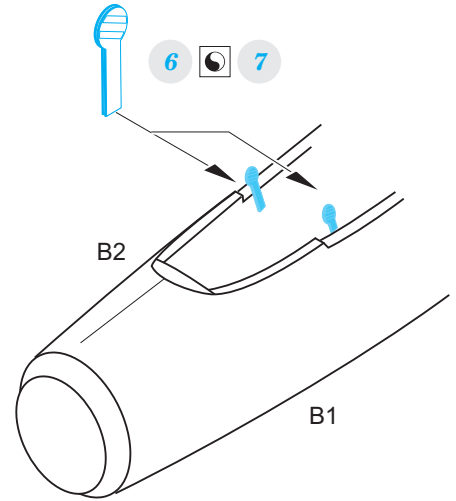

## 1/72

detail set for ACADEMY 1/72 kit • sada detailů pro stavebnici 1/72 ACADEMY

- APPLY EXPRESS MASK AND PAINT BEFORE GLUING  
POUŽIT EXPRESS MASK NABARVIT PŘED SLEPENÍM
  - SYMMETRICAL ASSEMBLY  
SYMETRICKÁ MONTÁŽ
  - REMOVE  
ODSTRANIT
  - GRIND  
OBROUSIT
  - DRILL HOLE  
VRTAT OTVOR
  - COLORED ETCHED PARTS  
LEPTANÉ BAREVNÉ DÍLY
  - ETCHED PARTS  
LEPTANÉ NEBAREVNÉ DÍLY
  - ORIGINAL KIT PARTS  
PŮVODNÍ DÍLY STAVEBNICE
- BEND  
OHNOUT
  - OPTION  
VOLBA
  - REPLACE  
NAHRADIT

ORIGINAL KIT PARTS PŮVODNÍ DÍLY STAVEBNICE	PHOTO-ETCHED PARTS LEPTANÉ DÍLY	PARTS TO BE REMOVED DÍLY K ODSTRANĚNÍ	FILL TMELIT
---	------------------------------------	--	----------------

  F16, F17

27 

27