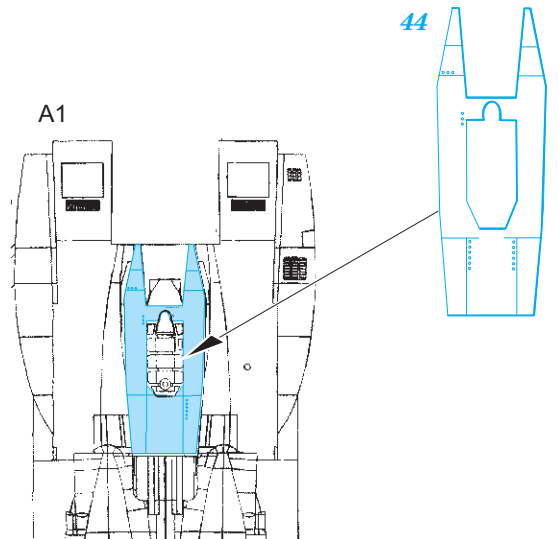

## 1/72

detail set for ACADEMY 1/72 kit • sada detailů pro stavebnici 1/72 ACADEMY

- APPLY EXPRESS MASK AND PAINT BEFORE GLUING  
POUŽIT EXPRESS MASK NABARVIT PŘED SLEPENÍM
  - SYMMETRICAL ASSEMBLY  
SYMETRICKÁ MONTÁŽ
  - REMOVE  
ODSTRANIT
  - GRIND  
OBROUSIT
  - DRILL HOLE  
VRTAT OTVOR
  - COLORED ETCHED PARTS  
LEPTANÉ BAREVNÉ DÍLY
  - ETCHED PARTS  
LEPTANÉ NEBAREVNÉ DÍLY
  - ORIGINAL KIT PARTS  
PŮVODNÍ DÍLY STAVEBNICE
- BEND  
OHNOUT
  - OPTION  
VOLBA
  - REPLACE  
NAHRADIT

ORIGINAL KIT PARTS PŮVODNÍ DÍLY STAVEBNICE	PHOTO-ETCHED PARTS LEPTANÉ DÍLY	PARTS TO BE REMOVED DÍLY K ODSTRANĚNÍ	FILL TMELIT
---	------------------------------------	--	----------------

  F16, F17

27 

27