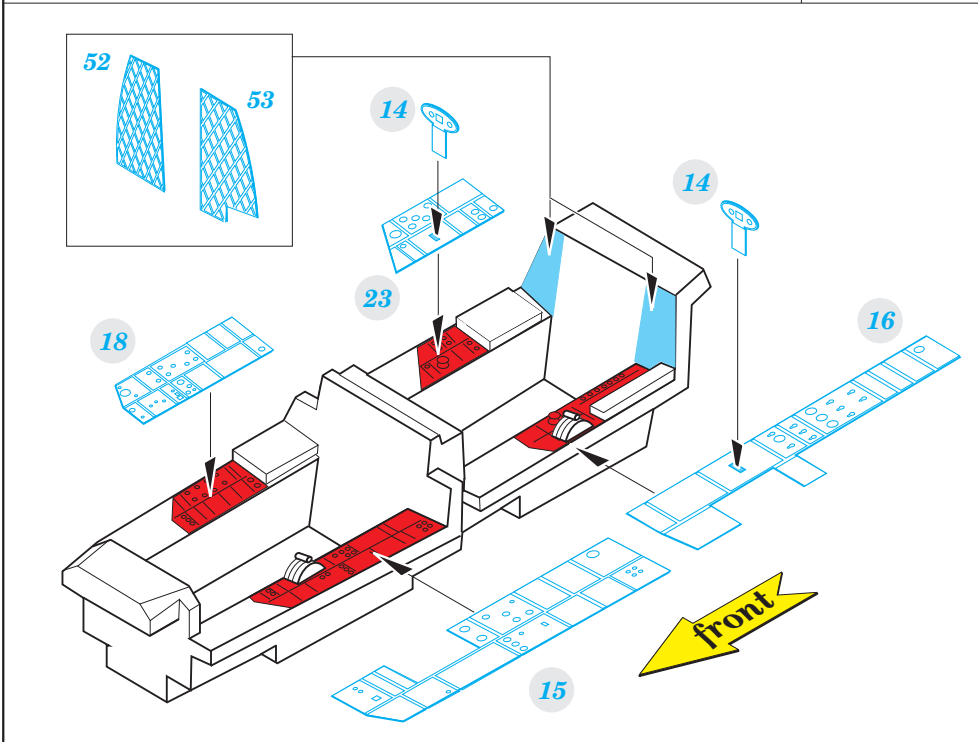

## 1/72

detail set for ACADEMY 1/72 kit • sada detailů pro stavebnici 1/72 ACADEMY

- APPLY EXPRESS MASK AND PAINT BEFORE GLUING  
POUŽIT EXPRESS MASK NABARVIT PŘED SLEPENÍM
  - SYMMETRICAL ASSEMBLY  
SYMETRICKÁ MONTÁŽ
  - REMOVE  
ODSTRANIT
  - GRIND  
OBROUSIT
  - DRILL HOLE  
VRTAT OTVOR
  - COLORED ETCHED PARTS  
LEPTANÉ BAREVNÉ DÍLY
  - ETCHED PARTS  
LEPTANÉ NEBAREVNÉ DÍLY
  - ORIGINAL KIT PARTS  
PŮVODNÍ DÍLY STAVEBNICE
- BEND  
OHNOUT
  - OPTION  
VOLBA
  - REPLACE  
NAHRADIT

ORIGINAL KIT PARTS PŮVODNÍ DÍLY STAVEBNICE	PHOTO-ETCHED PARTS LEPTANÉ DÍLY	PARTS TO BE REMOVED DÍLY K ODSTRANĚNÍ	FILL TMELIT
---	------------------------------------	--	----------------

  F16, F17

27 

27