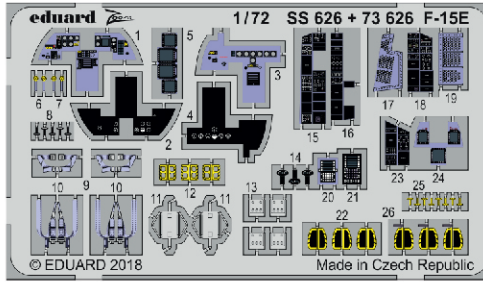

## 1/72

detail set for ACADEMY 1/72 kit • sada detailů pro stavebnici 1/72 ACADEMY

- APPLY EXPRESS MASK AND PAINT BEFORE GLUING  
POUŽIT EXPRESS MASK NABARVIT PŘED SLEPENÍM
  - SYMMETRICAL ASSEMBLY  
SYMETRICKÁ MONTÁŽ
  - REMOVE  
ODSTRANIT
  - GRIND  
OBROUSIT
  - DRILL HOLE  
VRTAT OTVOR
  - COLORED ETCHED PARTS  
LEPTANÉ BAREVNÉ DÍLY
  - ETCHED PARTS  
LEPTANÉ NEBAREVNÉ DÍLY
  - ORIGINAL KIT PARTS  
PŮVODNÍ DÍLY STAVEBNICE
- BEND  
OHNOUT
  - OPTION  
VOLBA
  - REPLACE  
NAHRADIT