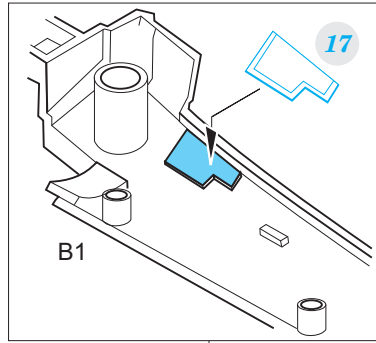

## 1/72

detail set for ACADEMY 1/72 kit • sada detailů pro stavebnici 1/72 ACADEMY

- APPLY EXPRESS MASK AND PAINT BEFORE GLUING  
POUŽIT EXPRESS MASK NABARVIT PŘED SLEPENÍM
  - SYMMETRICAL ASSEMBLY  
SYMETRICKÁ MONTÁŽ
  - REMOVE  
ODSTRANIT
  - GRIND  
OBROUSIT
  - DRILL HOLE  
VRTAT OTVOR
  - COLORED ETCHED PARTS  
LEPTANÉ BAREVNÉ DÍLY
  - ETCHED PARTS  
LEPTANÉ NEBAREVNÉ DÍLY
  - ORIGINAL KIT PARTS  
PŮVODNÍ DÍLY STAVEBNICE
- BEND  
OHNOUT
  - OPTION  
VOLBA
  - REPLACE  
NAHRADIT

ORIGINAL KIT PARTS PŮVODNÍ DÍLY STAVEBNICE	PHOTO-ETCHED PARTS LEPTANÉ DÍLY	PARTS TO BE REMOVED DÍLY K ODSTRANĚNÍ	FILL TMELIT
---	------------------------------------	--	----------------

  F16, F17

27 

27