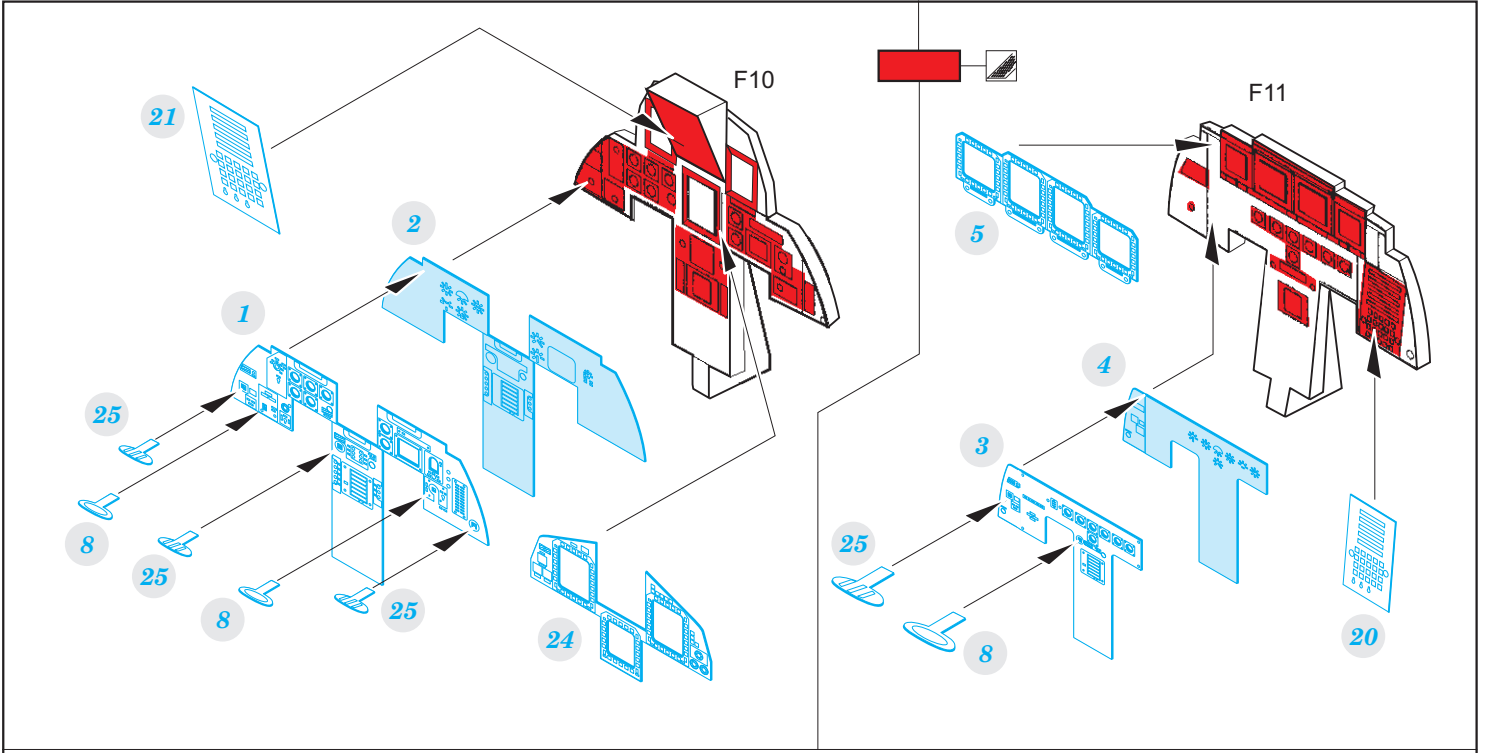

## 1/72

detail set for ACADEMY 1/72 kit • sada detailů pro stavebnici 1/72 ACADEMY

- APPLY EXPRESS MASK AND PAINT BEFORE GLUING  
POUŽIT EXPRESS MASK NABARVIT PŘED SLEPENÍM
  - SYMMETRICAL ASSEMBLY  
SYMETRICKÁ MONTÁŽ
  - REMOVE  
ODSTRANIT
  - GRIND  
OBROUSIT
  - DRILL HOLE  
VRTAT OTVOR
  - COLORED ETCHED PARTS  
LEPTANÉ BAREVNÉ DÍLY
  - ETCHED PARTS  
LEPTANÉ NEBAREVNÉ DÍLY
  - ORIGINAL KIT PARTS  
PŮVODNÍ DÍLY STAVEBNICE
- BEND  
OHNOUT
  - OPTION  
VOLBA
  - REPLACE  
NAHRADIT

ORIGINAL KIT PARTS PŮVODNÍ DÍLY STAVEBNICE	PHOTO-ETCHED PARTS LEPTANÉ DÍLY	PARTS TO BE REMOVED DÍLY K ODSTRANĚNÍ	FILL TMELIT
---	------------------------------------	--	----------------

  F16, F17

27 

27