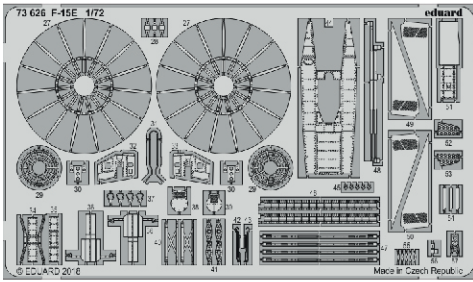

## 1/72

detail set for ACADEMY 1/72 kit • sada detailů pro stavebnici 1/72 ACADEMY

- APPLY EXPRESS MASK AND PAINT BEFORE GLUING  
POUŽIT EXPRESS MASK NABARVIT PŘED SLEPENÍM
  - SYMMETRICAL ASSEMBLY  
SYMETRICKÁ MONTÁŽ
  - REMOVE  
ODSTRANIT
  - GRIND  
OBROUSIT
  - DRILL HOLE  
VRTAT OTVOR
  - COLORED ETCHED PARTS  
LEPTANÉ BAREVNÉ DÍLY
  - ETCHED PARTS  
LEPTANÉ NEBAREVNÉ DÍLY
  - ORIGINAL KIT PARTS  
PŮVODNÍ DÍLY STAVEBNICE
- BEND  
OHNOUT
  - OPTION  
VOLBA
  - REPLACE  
NAHRADIT

ORIGINAL KIT PARTS PŮVODNÍ DÍLY STAVEBNICE	PHOTO-ETCHED PARTS LEPTANÉ DÍLY	PARTS TO BE REMOVED DÍLY K ODSTRANĚNÍ	FILL TMELIT
---	------------------------------------	--	----------------

  F16, F17

27 

27