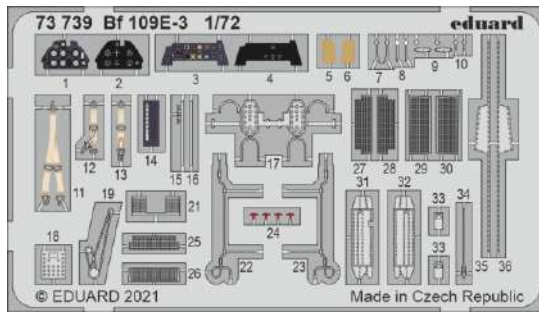

Bf 109E-3

eduard

73 739

1/72

detail set for 1/72 SPECIAL HOBBY kit • sada detailů pro stavebnici 1/72 SPECIAL HOBBY

- APPLY EXPRESS MASK AND PAINT BEFORE GLUING
POUŽIT EXPRESS MASK NABARVIT PŘED SLEPENÍM
- SYMMETRICAL ASSEMBLY
SYMETRICKÁ MONTÁŽ
- REMOVE
ODSTRANIT
- GRIND
OBROUSIT
- DRILL HOLE
VRTAT OTVOR
- COLORED ETCHED PARTS
LEPTANÉ BAREVNÉ DÍLY
- ETCHED PARTS
LEPTANÉ NEBAREVNÉ DÍLY
- ORIGINAL KIT PARTS
PŮVODNÍ DÍLY STAVEBNICE
- BEND
OHNOUT
- OPTION
VOLBA
- REPLACE
NAHRADIT

ORIGINAL KIT PARTS PŮVODNÍ DÍLY STAVEBNICE	PHOTO-ETCHED PARTS LEPTANÉ DÍLY	PARTS TO BE REMOVED DÍLY K ODSTRANĚNÍ	FILL TMELIT
---	------------------------------------	--	----------------