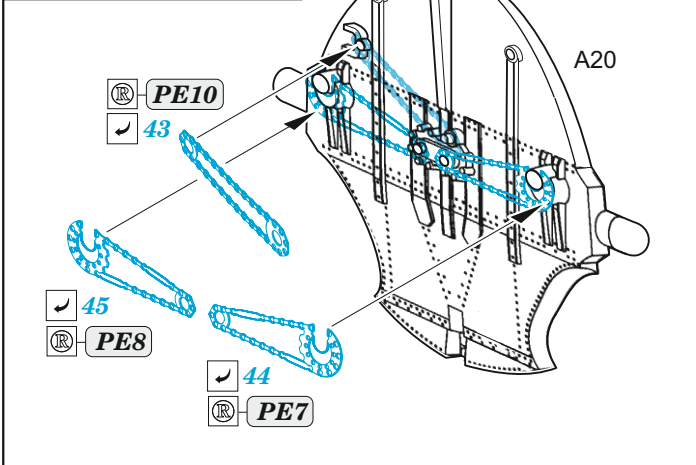

FM-1

eduard

73 774

1/72

detail set for 1/72 ARMA HOBBY kit • sada detailů pro stavebnici 1/72 ARMA HOBBY

- APPLY EXPRESS MASK AND PAINT BEFORE GLUING
POUŽIT EXPRESS MASK NABARVIT PŘED SLEPENÍM
- SYMMETRICAL ASSEMBLY
SYMETRICKÁ MONTÁŽ
- REMOVE
ODSTRANIT
- GRIND
OBROUSIT
- DRILL HOLE
VRTÁT OTVOR
- BEND
OHNOUT
- OPTION
VOLBA
- REPLACE
NAHRADIT
- COLORED ETCHED PARTS
LEPTANÉ BAREVNÉ DÍLY
- ETCHED PARTS
LEPTANÉ NEBAREVNÉ DÍLY
- ORIGINAL KIT PARTS
PŮVODNÍ DÍLY STAVEBNICE

ORIGINAL KIT PARTS PŮVODNÍ DÍLY STAVEBNICE	PHOTO-ETCHED PARTS LEPTANÉ DÍLY	PARTS TO BE REMOVED DÍLY K ODSTRANĚNÍ	FILL TMELIT
---	------------------------------------	--	----------------

B