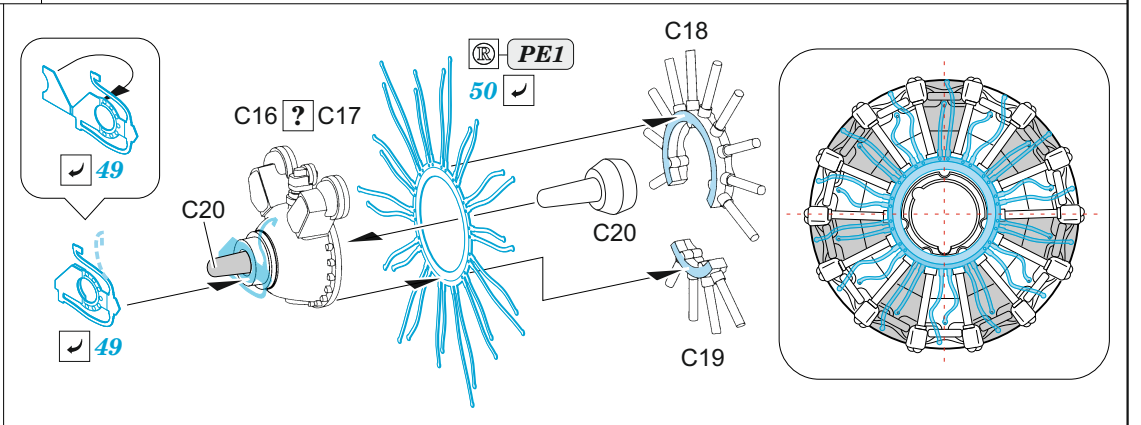

FM-1

eduard

73 774

1/72

detail set for 1/72 ARMA HOBBY kit • sada detailů pro stavebnici 1/72 ARMA HOBBY

- APPLY EXPRESS MASK AND PAINT BEFORE GLUING
POUŽIT EXPRESS MASK NABARVIT PŘED SLEPENÍM
- SYMMETRICAL ASSEMBLY
SYMETRICKÁ MONTÁŽ
- REMOVE
ODSTRANIT
- GRIND
OBROUSIT
- DRILL HOLE
VRTÁT OTVOR
- BEND
OHNOUT
- OPTION
VOLBA
- REPLACE
NAHRADIT
- COLORED ETCHED PARTS
LEPTANÉ BAREVNÉ DÍLY
- ETCHED PARTS
LEPTANÉ NEBAREVNÉ DÍLY
- ORIGINAL KIT PARTS
PŮVODNÍ DÍLY STAVEBNICE

ORIGINAL KIT PARTS PŮVODNÍ DÍLY STAVEBNICE	PHOTO-ETCHED PARTS LEPTANÉ DÍLY	PARTS TO BE REMOVED DÍLY K ODSTRANĚNÍ	FILL TMELIT
---	------------------------------------	--	----------------

B