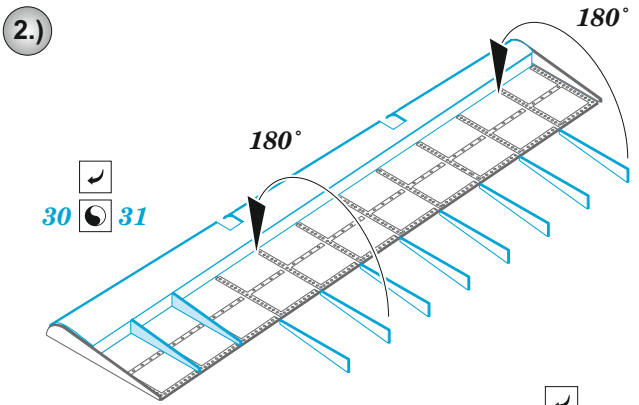

FM-1

eduard

73 774

1/72

detail set for 1/72 ARMA HOBBY kit • sada detailů pro stavebnici 1/72 ARMA HOBBY

- APPLY EXPRESS MASK AND PAINT BEFORE GLUING
POUŽIT EXPRESS MASK NABARVIT PŘED SLEPENÍM
- SYMMETRICAL ASSEMBLY
SYMETRICKÁ MONTÁŽ
- REMOVE
ODSTRANIT
- GRIND
OBROUSIT
- DRILL HOLE
VRTÁT OTVOR
- BEND
OHNOUT
- OPTION
VOLBA
- REPLACE
NAHRADIT
- COLORED ETCHED PARTS
LEPTANÉ BAREVNÉ DÍLY
- ETCHED PARTS
LEPTANÉ NEBAREVNÉ DÍLY
- ORIGINAL KIT PARTS
PŮVODNÍ DÍLY STAVEBNICE

ORIGINAL KIT PARTS PŮVODNÍ DÍLY STAVEBNICE	PHOTO-ETCHED PARTS LEPTANÉ DÍLY	PARTS TO BE REMOVED DÍLY K ODSTRANĚNÍ	FILL TMELIT
---	------------------------------------	--	----------------

B