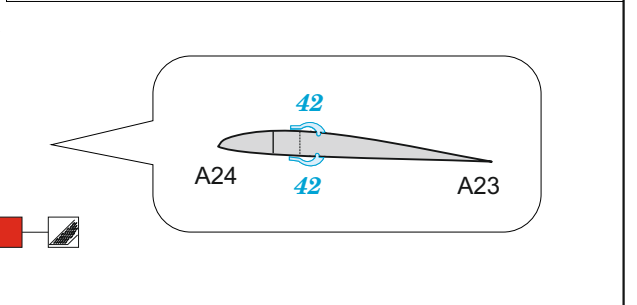

FM-1

eduard

73 774

1/72

detail set for 1/72 ARMA HOBBY kit • sada detailů pro stavebnici 1/72 ARMA HOBBY

- APPLY EXPRESS MASK AND PAINT BEFORE GLUING
POUŽIT EXPRESS MASK NABARVIT PŘED SLEPENÍM
- SYMMETRICAL ASSEMBLY
SYMETRICKÁ MONTÁŽ
- REMOVE
ODSTRANIT
- GRIND
OBROUSIT
- DRILL HOLE
VRTÁT OTVOR
- BEND
OHNOUT
- OPTION
VOLBA
- REPLACE
NAHRADIT
- COLORED ETCHED PARTS
LEPTANÉ BAREVNÉ DÍLY
- ETCHED PARTS
LEPTANÉ NEBAREVNÉ DÍLY
- ORIGINAL KIT PARTS
PŮVODNÍ DÍLY STAVEBNICE

ORIGINAL KIT PARTS PŮVODNÍ DÍLY STAVEBNICE	PHOTO-ETCHED PARTS LEPTANÉ DÍLY	PARTS TO BE REMOVED DÍLY K ODSTRANĚNÍ	FILL TMELIT
---	------------------------------------	--	----------------

B