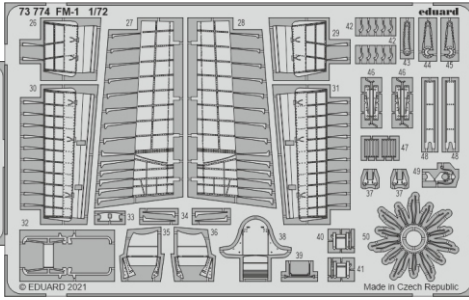

FM-1

eduard

73 774

1/72

detail set for 1/72 ARMA HOBBY kit • sada detailů pro stavebnici 1/72 ARMA HOBBY

- APPLY EXPRESS MASK AND PAINT BEFORE GLUING
POUŽIT EXPRESS MASK NABARVIT PŘED SLEPENÍM
- SYMMETRICAL ASSEMBLY
SYMETRICKÁ MONTÁŽ
- REMOVE
ODSTRANIT
- GRIND
OBROUSIT
- DRILL HOLE
VRTÁT OTVOR
- BEND
OHNOUT
- OPTION
VOLBA
- REPLACE
NAHRADIT
- COLORED ETCHED PARTS
LEPTANÉ BAREVNÉ DÍLY
- ETCHED PARTS
LEPTANÉ NEBAREVNÉ DÍLY
- ORIGINAL KIT PARTS
PŮVODNÍ DÍLY STAVEBNICE

ORIGINAL KIT PARTS PŮVODNÍ DÍLY STAVEBNICE	PHOTO-ETCHED PARTS LEPTANÉ DÍLY	PARTS TO BE REMOVED DÍLY K ODSTRANĚNÍ	FILL TMELIT
---	------------------------------------	--	----------------

B