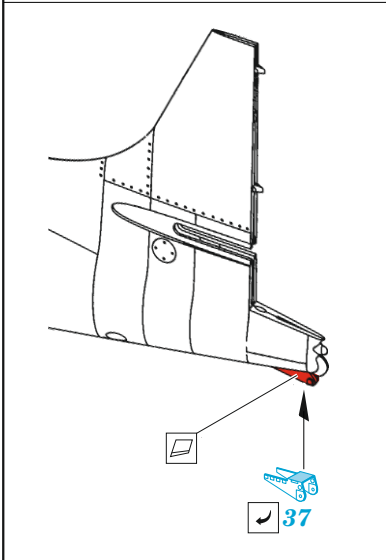

FM-1

eduard

73 774

1/72

detail set for 1/72 ARMA HOBBY kit • sada detailů pro stavebnici 1/72 ARMA HOBBY

- APPLY EXPRESS MASK AND PAINT BEFORE GLUING
POUŽIT EXPRESS MASK NABARVIT PŘED SLEPENÍM
- SYMMETRICAL ASSEMBLY
SYMETRICKÁ MONTÁŽ
- REMOVE
ODSTRANIT
- GRIND
OBROUSIT
- DRILL HOLE
VRTÁT OTVOR
- BEND
OHNOUT
- OPTION
VOLBA
- REPLACE
NAHRADIT
- COLORED ETCHED PARTS
LEPTANÉ BAREVNÉ DÍLY
- ETCHED PARTS
LEPTANÉ NEBAREVNÉ DÍLY
- ORIGINAL KIT PARTS
PŮVODNÍ DÍLY STAVEBNICE

ORIGINAL KIT PARTS PŮVODNÍ DÍLY STAVEBNICE	PHOTO-ETCHED PARTS LEPTANÉ DÍLY	PARTS TO BE REMOVED DÍLY K ODSTRANĚNÍ	FILL TMELIT
---	------------------------------------	--	----------------

B