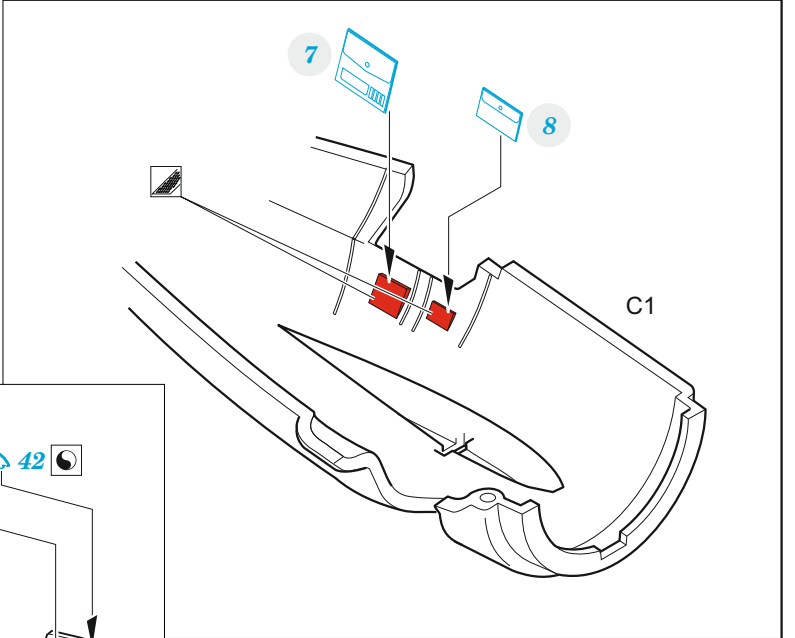

FM-1

eduard

73 774

1/72

detail set for 1/72 ARMA HOBBY kit • sada detailů pro stavebnici 1/72 ARMA HOBBY

- APPLY EXPRESS MASK AND PAINT BEFORE GLUING
POUŽIT EXPRESS MASK NABARVIT PŘED SLEPENÍM
- SYMMETRICAL ASSEMBLY
SYMETRICKÁ MONTÁŽ
- REMOVE
ODSTRANIT
- GRIND
OBROUSIT
- DRILL HOLE
VRTÁT OTVOR
- BEND
OHNOUT
- OPTION
VOLBA
- REPLACE
NAHRADIT
- COLORED ETCHED PARTS
LEPTANÉ BAREVNÉ DÍLY
- ETCHED PARTS
LEPTANÉ NEBAREVNÉ DÍLY
- ORIGINAL KIT PARTS
PŮVODNÍ DÍLY STAVEBNICE

ORIGINAL KIT PARTS PŮVODNÍ DÍLY STAVEBNICE	PHOTO-ETCHED PARTS LEPTANÉ DÍLY	PARTS TO BE REMOVED DÍLY K ODSTRANĚNÍ	FILL TMELIT
---	------------------------------------	--	----------------

B