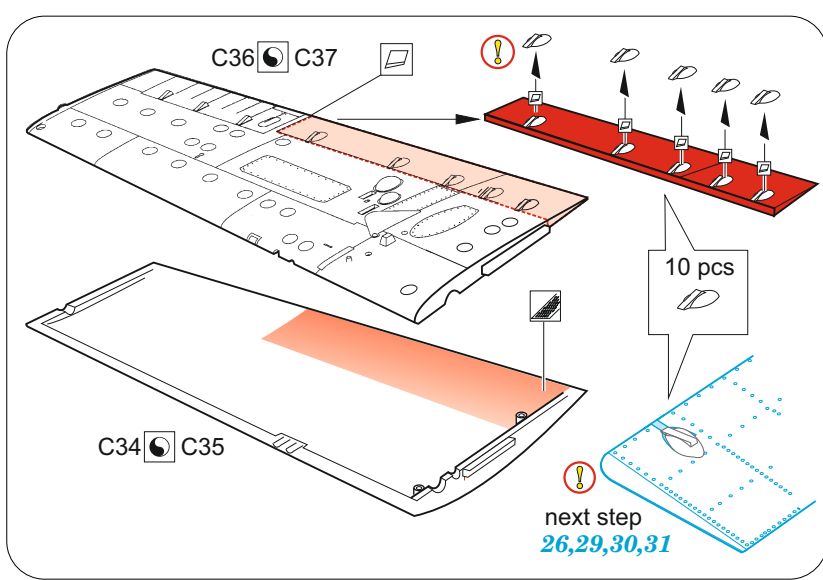

FM-1

eduard

73 774

1/72

detail set for 1/72 ARMA HOBBY kit • sada detailů pro stavebnici 1/72 ARMA HOBBY

- APPLY EXPRESS MASK AND PAINT BEFORE GLUING
POUŽIT EXPRESS MASK NABARVIT PŘED SLEPENÍM
- SYMMETRICAL ASSEMBLY
SYMETRICKÁ MONTÁŽ
- REMOVE
ODSTRANIT
- GRIND
OBROUSIT
- DRILL HOLE
VRTÁT OTVOR
- BEND
OHNOUT
- OPTION
VOLBA
- REPLACE
NAHRADIT
- COLORED ETCHED PARTS
LEPTANÉ BAREVNÉ DÍLY
- ETCHED PARTS
LEPTANÉ NEBAREVNÉ DÍLY
- ORIGINAL KIT PARTS
PŮVODNÍ DÍLY STAVEBNICE

ORIGINAL KIT PARTS PŮVODNÍ DÍLY STAVEBNICE	PHOTO-ETCHED PARTS LEPTANÉ DÍLY	PARTS TO BE REMOVED DÍLY K ODSTRANĚNÍ	FILL TMELIT
---	------------------------------------	--	----------------

B