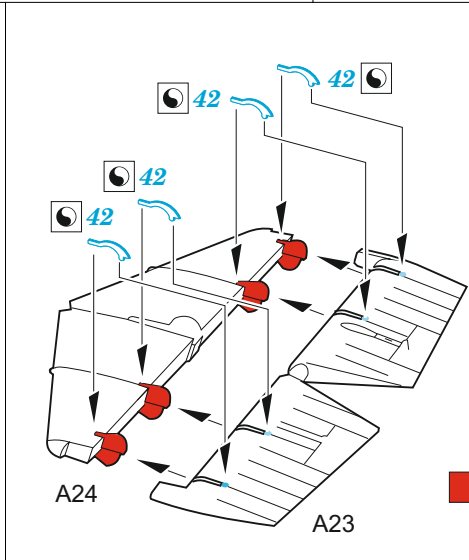

FM-1

eduard

73 774

1/72

detail set for 1/72 ARMA HOBBY kit • sada detailů pro stavebnici 1/72 ARMA HOBBY

- APPLY EXPRESS MASK AND PAINT BEFORE GLUING
POUŽIT EXPRESS MASK NABARVIT PŘED SLEPENÍM
- SYMMETRICAL ASSEMBLY
SYMETRICKÁ MONTÁŽ
- REMOVE
ODSTRANIT
- GRIND
OBROUSIT
- DRILL HOLE
VRTÁT OTVOR
- BEND
OHNOUT
- OPTION
VOLBA
- REPLACE
NAHRADIT
- COLORED ETCHED PARTS
LEPTANÉ BAREVNÉ DÍLY
- ETCHED PARTS
LEPTANÉ NEBAREVNÉ DÍLY
- ORIGINAL KIT PARTS
PŮVODNÍ DÍLY STAVEBNICE

ORIGINAL KIT PARTS PŮVODNÍ DÍLY STAVEBNICE	PHOTO-ETCHED PARTS LEPTANÉ DÍLY	PARTS TO BE REMOVED DÍLY K ODSTRANĚNÍ	FILL TMELIT
---	------------------------------------	--	----------------

B