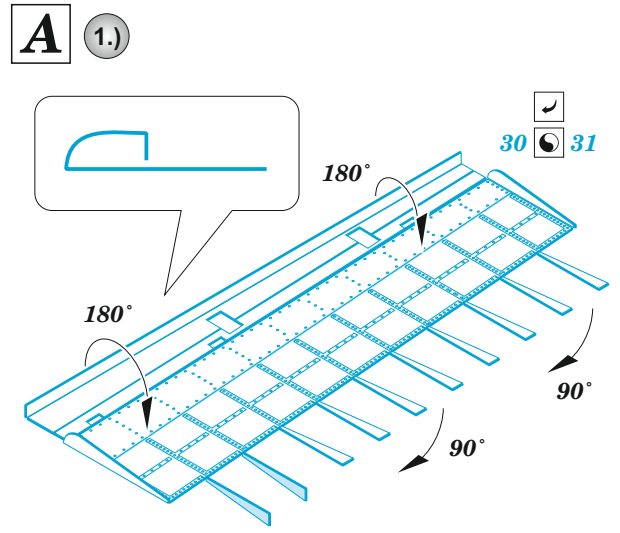

FM-1

eduard

73 774

1/72

detail set for 1/72 ARMA HOBBY kit • sada detailů pro stavebnici 1/72 ARMA HOBBY

- APPLY EXPRESS MASK AND PAINT BEFORE GLUING
POUŽIT EXPRESS MASK NABARVIT PŘED SLEPENÍM
- SYMMETRICAL ASSEMBLY
SYMETRICKÁ MONTÁŽ
- REMOVE
ODSTRANIT
- GRIND
OBROUSIT
- DRILL HOLE
VRTÁT OTVOR
- BEND
OHNOUT
- OPTION
VOLBA
- REPLACE
NAHRADIT
- COLORED ETCHED PARTS
LEPTANÉ BAREVNÉ DÍLY
- ETCHED PARTS
LEPTANÉ NEBAREVNÉ DÍLY
- ORIGINAL KIT PARTS
PŮVODNÍ DÍLY STAVEBNICE

ORIGINAL KIT PARTS PŮVODNÍ DÍLY STAVEBNICE	PHOTO-ETCHED PARTS LEPTANÉ DÍLY	PARTS TO BE REMOVED DÍLY K ODSTRANĚNÍ	FILL TMELIT
---	------------------------------------	--	----------------

B