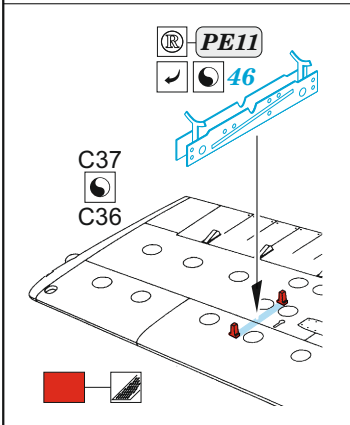

FM-1

eduard

73 774

1/72

detail set for 1/72 ARMA HOBBY kit • sada detailů pro stavebnici 1/72 ARMA HOBBY

- APPLY EXPRESS MASK AND PAINT BEFORE GLUING
POUŽIT EXPRESS MASK NABARVIT PŘED SLEPENÍM
- SYMMETRICAL ASSEMBLY
SYMETRICKÁ MONTÁŽ
- REMOVE
ODSTRANIT
- GRIND
OBROUSIT
- DRILL HOLE
VRTÁT OTVOR
- BEND
OHNOUT
- OPTION
VOLBA
- REPLACE
NAHRADIT
- COLORED ETCHED PARTS
LEPTANÉ BAREVNÉ DÍLY
- ETCHED PARTS
LEPTANÉ NEBAREVNÉ DÍLY
- ORIGINAL KIT PARTS
PŮVODNÍ DÍLY STAVEBNICE

ORIGINAL KIT PARTS PŮVODNÍ DÍLY STAVEBNICE	PHOTO-ETCHED PARTS LEPTANÉ DÍLY	PARTS TO BE REMOVED DÍLY K ODSTRANĚNÍ	FILL TMELIT
---	------------------------------------	--	----------------

B