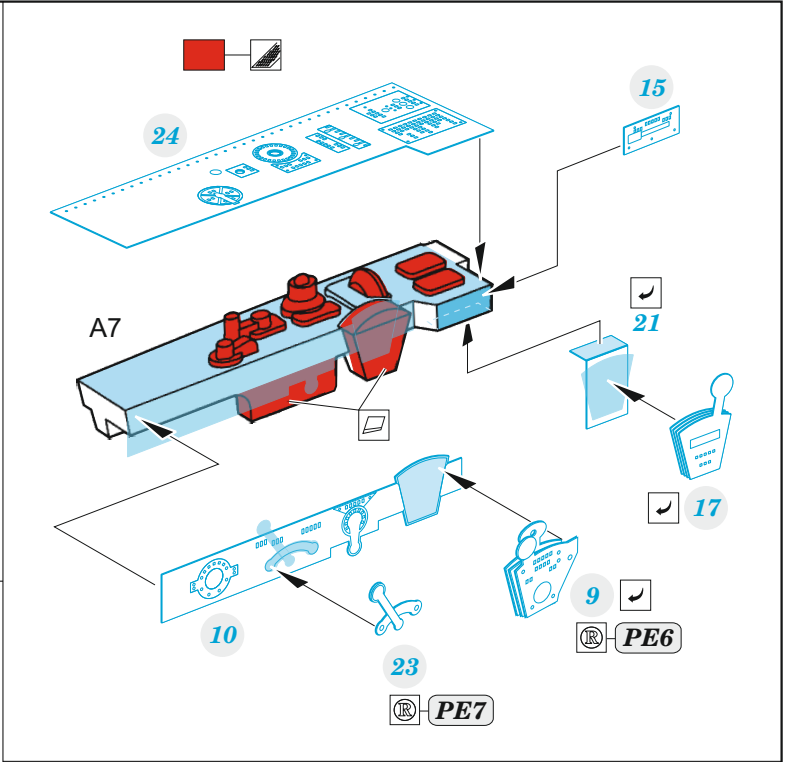

FM-1

eduard

73 774

1/72

detail set for 1/72 ARMA HOBBY kit • sada detailů pro stavebnici 1/72 ARMA HOBBY

- APPLY EXPRESS MASK AND PAINT BEFORE GLUING
POUŽIT EXPRESS MASK NABARVIT PŘED SLEPENÍM
- SYMMETRICAL ASSEMBLY
SYMETRICKÁ MONTÁŽ
- REMOVE
ODSTRANIT
- GRIND
OBROUSIT
- DRILL HOLE
VRTÁT OTVOR
- BEND
OHNOUT
- OPTION
VOLBA
- REPLACE
NAHRADIT
- COLORED ETCHED PARTS
LEPTANÉ BAREVNÉ DÍLY
- ETCHED PARTS
LEPTANÉ NEBAREVNÉ DÍLY
- ORIGINAL KIT PARTS
PŮVODNÍ DÍLY STAVEBNICE

ORIGINAL KIT PARTS PŮVODNÍ DÍLY STAVEBNICE	PHOTO-ETCHED PARTS LEPTANÉ DÍLY	PARTS TO BE REMOVED DÍLY K ODSTRANĚNÍ	FILL TMELIT
---	------------------------------------	--	----------------

B