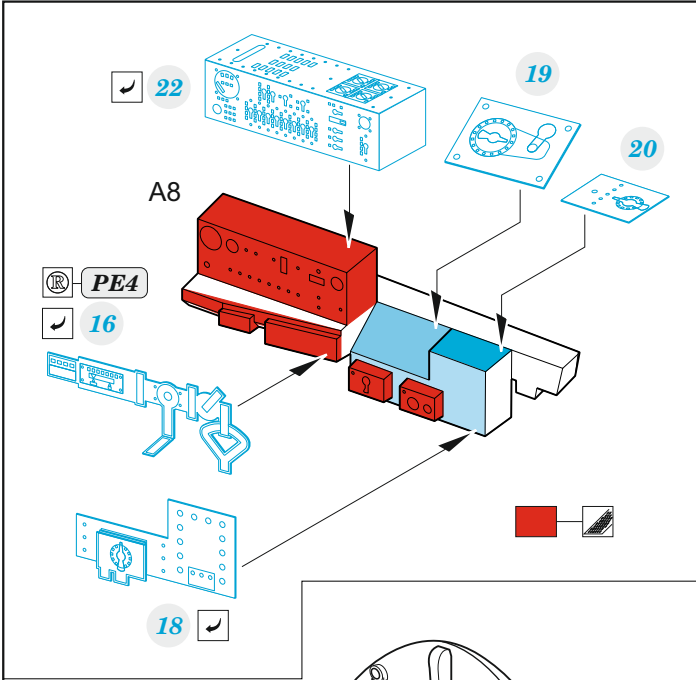

FM-1

eduard

73 774

1/72

detail set for 1/72 ARMA HOBBY kit • sada detailů pro stavebnici 1/72 ARMA HOBBY

- APPLY EXPRESS MASK AND PAINT BEFORE GLUING
POUŽIT EXPRESS MASK NABARVIT PŘED SLEPENÍM
- SYMMETRICAL ASSEMBLY
SYMETRICKÁ MONTÁŽ
- REMOVE
ODSTRANIT
- GRIND
OBROUSIT
- DRILL HOLE
VRTÁT OTVOR
- BEND
OHNOUT
- OPTION
VOLBA
- REPLACE
NAHRADIT
- COLORED ETCHED PARTS
LEPTANÉ BAREVNÉ DÍLY
- ETCHED PARTS
LEPTANÉ NEBAREVNÉ DÍLY
- ORIGINAL KIT PARTS
PŮVODNÍ DÍLY STAVEBNICE

ORIGINAL KIT PARTS PŮVODNÍ DÍLY STAVEBNICE	PHOTO-ETCHED PARTS LEPTANÉ DÍLY	PARTS TO BE REMOVED DÍLY K ODSTRANĚNÍ	FILL TMELIT
---	------------------------------------	--	----------------

B