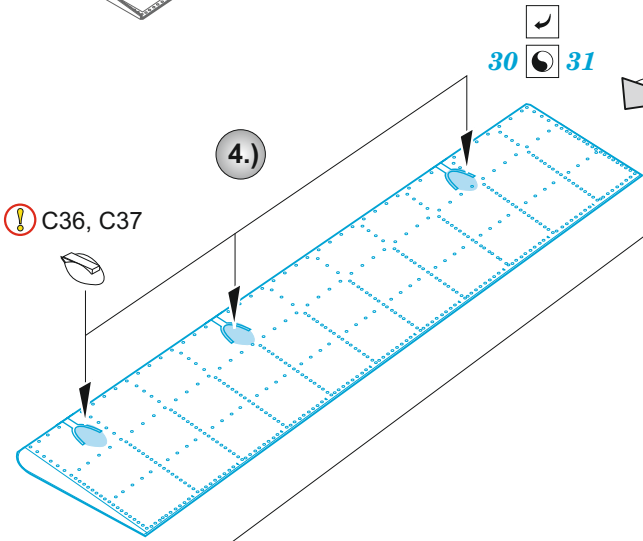

FM-1

eduard

73 774

1/72

detail set for 1/72 ARMA HOBBY kit • sada detailů pro stavebnici 1/72 ARMA HOBBY

- APPLY EXPRESS MASK AND PAINT BEFORE GLUING
POUŽIT EXPRESS MASK NABARVIT PŘED SLEPENÍM
- SYMMETRICAL ASSEMBLY
SYMETRICKÁ MONTÁŽ
- REMOVE
ODSTRANIT
- GRIND
OBROUSIT
- DRILL HOLE
VRTÁT OTVOR
- BEND
OHNOUT
- OPTION
VOLBA
- REPLACE
NAHRADIT
- COLORED ETCHED PARTS
LEPTANÉ BAREVNÉ DÍLY
- ETCHED PARTS
LEPTANÉ NEBAREVNÉ DÍLY
- ORIGINAL KIT PARTS
PŮVODNÍ DÍLY STAVEBNICE

ORIGINAL KIT PARTS PŮVODNÍ DÍLY STAVEBNICE	PHOTO-ETCHED PARTS LEPTANÉ DÍLY	PARTS TO BE REMOVED DÍLY K ODSTRANĚNÍ	FILL TMELIT
---	------------------------------------	--	----------------

B