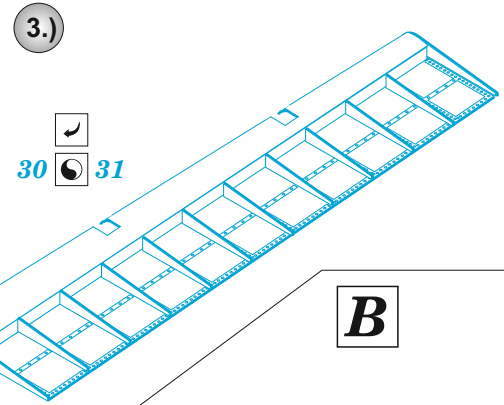

FM-1

eduard

73 774

1/72

detail set for 1/72 ARMA HOBBY kit • sada detailů pro stavebnici 1/72 ARMA HOBBY

- APPLY EXPRESS MASK AND PAINT BEFORE GLUING
POUŽIT EXPRESS MASK NABARVIT PŘED SLEPENÍM
- SYMMETRICAL ASSEMBLY
SYMETRICKÁ MONTÁŽ
- REMOVE
ODSTRANIT
- GRIND
OBROUSIT
- DRILL HOLE
VRTÁT OTVOR
- BEND
OHNOUT
- OPTION
VOLBA
- REPLACE
NAHRADIT
- COLORED ETCHED PARTS
LEPTANÉ BAREVNÉ DÍLY
- ETCHED PARTS
LEPTANÉ NEBAREVNÉ DÍLY
- ORIGINAL KIT PARTS
PŮVODNÍ DÍLY STAVEBNICE

ORIGINAL KIT PARTS PŮVODNÍ DÍLY STAVEBNICE	PHOTO-ETCHED PARTS LEPTANÉ DÍLY	PARTS TO BE REMOVED DÍLY K ODSTRANĚNÍ	FILL TMELIT
---	------------------------------------	--	----------------

B