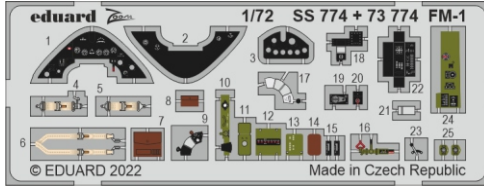

FM-1

eduard

73 774

1/72

detail set for 1/72 ARMA HOBBY kit • sada detailů pro stavebnici 1/72 ARMA HOBBY

- APPLY EXPRESS MASK AND PAINT BEFORE GLUING
POUŽIT EXPRESS MASK NABARVIT PŘED SLEPENÍM
- SYMMETRICAL ASSEMBLY
SYMETRICKÁ MONTÁŽ
- REMOVE
ODSTRANIT
- GRIND
OBROUSIT
- DRILL HOLE
VRTÁT OTVOR
- BEND
OHNOUT
- OPTION
VOLBA
- REPLACE
NAHRADIT
- COLORED ETCHED PARTS
LEPTANÉ BAREVNÉ DÍLY
- ETCHED PARTS
LEPTANÉ NEBAREVNÉ DÍLY
- ORIGINAL KIT PARTS
PŮVODNÍ DÍLY STAVEBNICE

ORIGINAL KIT PARTS PŮVODNÍ DÍLY STAVEBNICE	PHOTO-ETCHED PARTS LEPTANÉ DÍLY	PARTS TO BE REMOVED DÍLY K ODSTRANĚNÍ	FILL TMELIT
---	------------------------------------	--	----------------

B