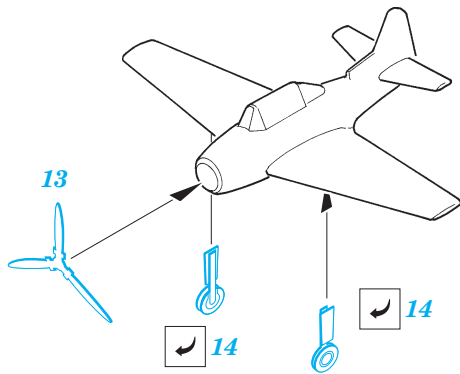

# USN Carrier Aircraft WW.II 1/700

eduard

99 036

1/700 scale detail set for kit • sada detailů pro model 1/700

- APPLY EXPRESS MASK AND PAINT BEFORE GLUING  
POUŽIT EXPRESS MASK NABARVIT PŘED SLEPENÍM
- SYMMETRICAL ASSEMBLY  
SYMETRICKÁ MONTÁŽ
- REMOVE  
ODSTRANIT
- GRIND  
OBROUSIT
- DRILL HOLE  
VRTAT OTVOR
- BEND  
OHNOUT
- OPTION  
VOLBA
- REPLACE  
NAHRADIT

- ORIGINAL KIT PARTS  
PŮVODNÍ DÍLY STAVEBNICE
- PHOTO-ETCHED PARTS  
LEPTANÉ DÍLY
- PARTS TO BE REMOVED  
DÍLY K ODSTRANĚNÍ
- FILL  
TMĚLIT

**SBD-3 Dauntless**

**TBD Devastator**

**SB2C Helldiver**

**F6E Hellcat**