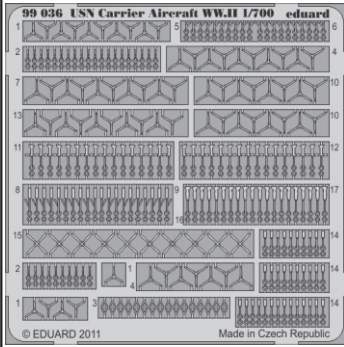

# USN Carrier Aircraft WW.II 1/700

eduard

99 036

1/700 scale detail set for kit • sada detailů pro model 1/700

- APPLY EXPRESS MASK AND PAINT BEFORE GLUING  
POUŽIT EXPRESS MASK NABARVIT PŘED SLEPENÍM
- SYMMETRICAL ASSEMBLY  
SYMETRICKÁ MONTÁŽ
- REMOVE  
ODSTRANIT
- GRIND  
OBROUSIT
- DRILL HOLE  
VRTAT OTVOR
- BEND  
OHNOUT
- OPTION  
VOLBA
- REPLACE  
NAHRADIT

- ORIGINAL KIT PARTS  
PŮVODNÍ DÍLY STAVEBNICE
- PHOTO-ETCHED PARTS  
LEPTANÉ DÍLY
- PARTS TO BE REMOVED  
DÍLY K ODSTRANĚNÍ
- FILL  
TMĚLIT

**SBD-3 Dauntless**

**TBD Devastator**

**SB2C Helldiver**

**F6E Hellcat**