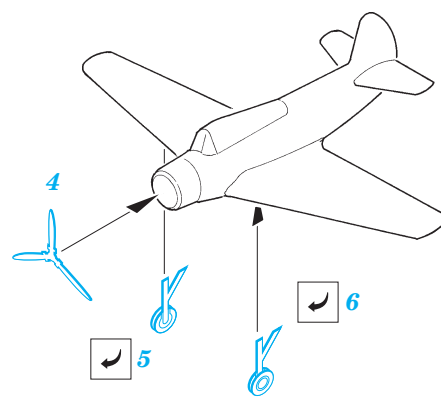

# USN Carrier Aircraft WW.II 1/700

eduard

99 036

1/700 scale detail set for kit • sada detailů pro model 1/700

- APPLY EXPRESS MASK AND PAINT BEFORE GLUING  
POUŽIT EXPRESS MASK NABARVIT PŘED SLEPENÍM
- SYMMETRICAL ASSEMBLY  
SYMETRICKÁ MONTÁŽ
- REMOVE  
ODSTRANIT
- GRIND  
OBROUSIT
- DRILL HOLE  
VRTAT OTVOR
- BEND  
OHNOUT
- OPTION  
VOLBA
- REPLACE  
NAHRADIT

- ORIGINAL KIT PARTS  
PŮVODNÍ DÍLY STAVEBNICE
- PHOTO-ETCHED PARTS  
LEPTANÉ DÍLY
- PARTS TO BE REMOVED  
DÍLY K ODSTRANĚNÍ
- FILL  
TMĚLIT

**SBD-3 Dauntless**

**TBD Devastator**

**SB2C Helldiver**

**F6E Hellcat**