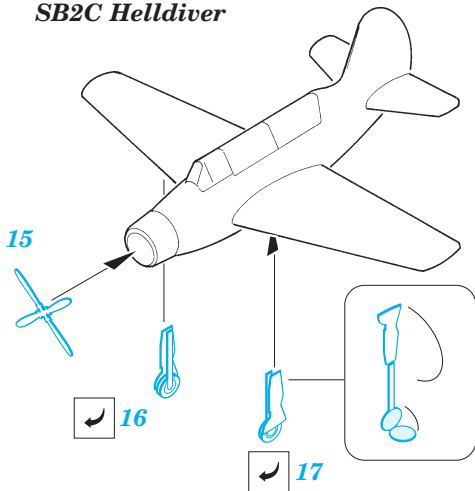

# USN Carrier Aircraft WW.II 1/700

eduard

99 036

1/700 scale detail set for kit • sada detailů pro model 1/700

- APPLY EXPRESS MASK AND PAINT BEFORE GLUING  
POUŽIT EXPRESS MASK NABARVIT PŘED SLEPENÍM
- SYMMETRICAL ASSEMBLY  
SYMETRICKÁ MONTÁŽ
- REMOVE  
ODSTRANIT
- GRIND  
OBROUSIT
- DRILL HOLE  
VRTAT OTVOR
- BEND  
OHNOUT
- OPTION  
VOLBA
- REPLACE  
NAHRADIT

- ORIGINAL KIT PARTS  
PŮVODNÍ DÍLY STAVEBNICE
- PHOTO-ETCHED PARTS  
LEPTANÉ DÍLY
- PARTS TO BE REMOVED  
DÍLY K ODSTRANĚNÍ
- FILL  
TMĚLIT

**SBD-3 Dauntless**

**TBD Devastator**

**SB2C Helldiver**

**F6E Hellcat**