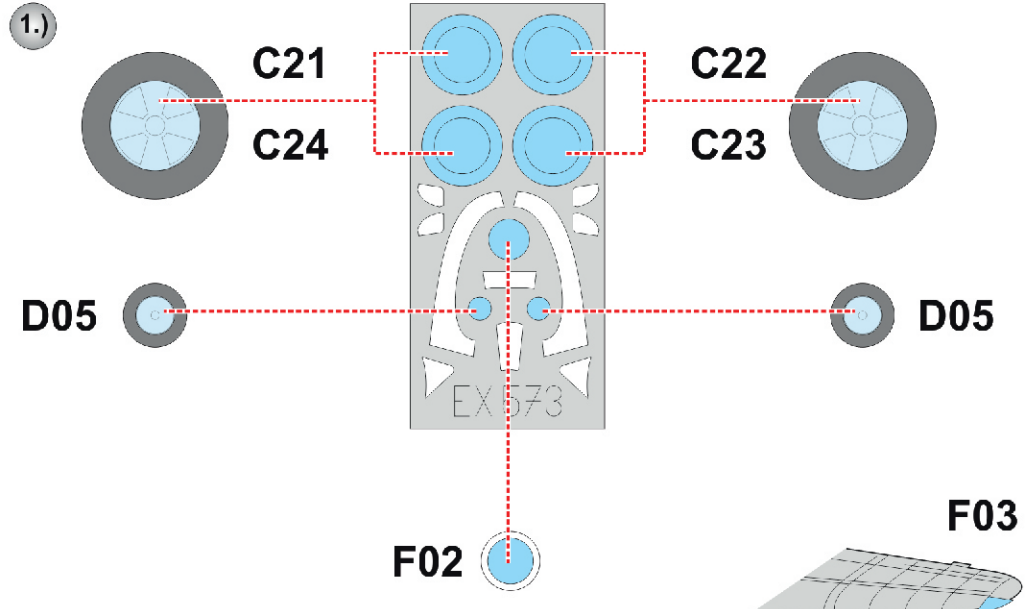

# Sea Fury FB.11

EX 573

for AIRFIX

scale 1/48

3.)

## LIQUID MASK

4.)