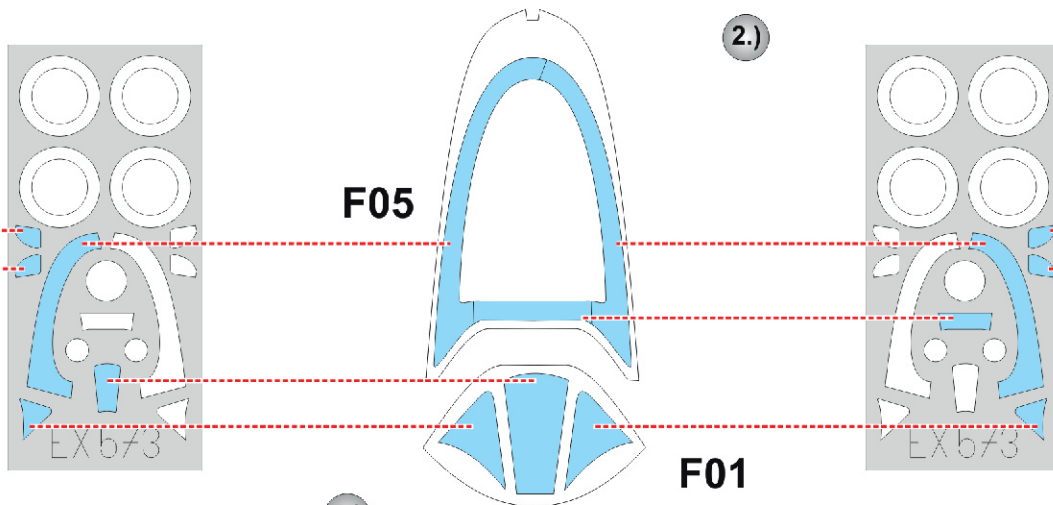

# Sea Fury FB.11

EX 573

for AIRFIX

scale 1/48

3.)

## LIQUID MASK

4.)