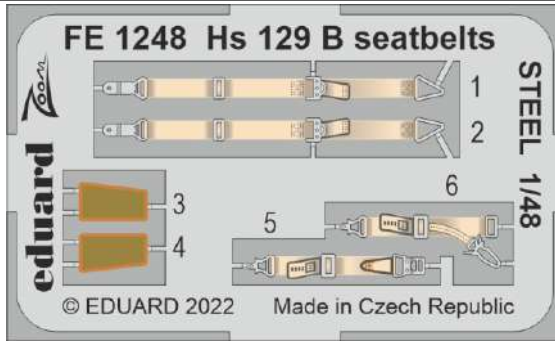

Hs 129B seatbelts STEEL

detail set for 1/48 HOBBY 2000 / HASEGAWA kit •
 • sada detailů pro stavebnici 1/48 HOBBY 2000 / HASEGAWA

- APPLY EXPRESS MASK AND PAINT BEFORE GLUING
 POUŽIT EXPRESS MASK NABARVIT PŘED SLEPENÍM
- SYMMETRICAL ASSEMBLY
 SYMETRICKÁ MONTÁŽ
- REMOVE
 ODSTRANIT
- GRIND
 OBROUSIT
- DRILL HOLE
 VRTAT OTVOR
- BEND
 OHNOUT
- OPTION
 VOLBA
- REPLACE
 NAHRADIT
- 1** COLORED ETCHED PARTS
 LEPTANÉ BAREVNÉ DÍLY
- 1** ETCHED PARTS
 LEPTANÉ NEBAREVNÉ DÍLY
- 1** ORIGINAL KIT PARTS
 PŮVODNÍ DÍLY STAVEBNICE