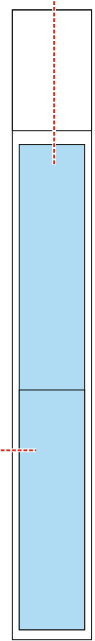

# AH-1G TFace

JX 321

for kit **ICM**

scale **1/35**

OUTSIDE

LIQUID MASK

E8

E9

E10

E6

E7

LIQUID MASK

# INSIDE