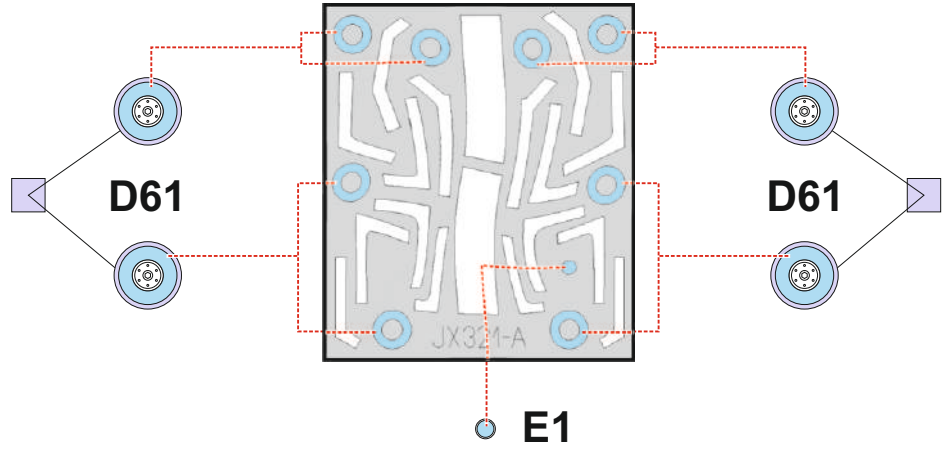

# AH-1G TFace

JX 321

for kit **ICM**

scale **1/35**

OUTSIDE

LIQUID MASK

E8

E9

E10

E6

E7

LIQUID MASK