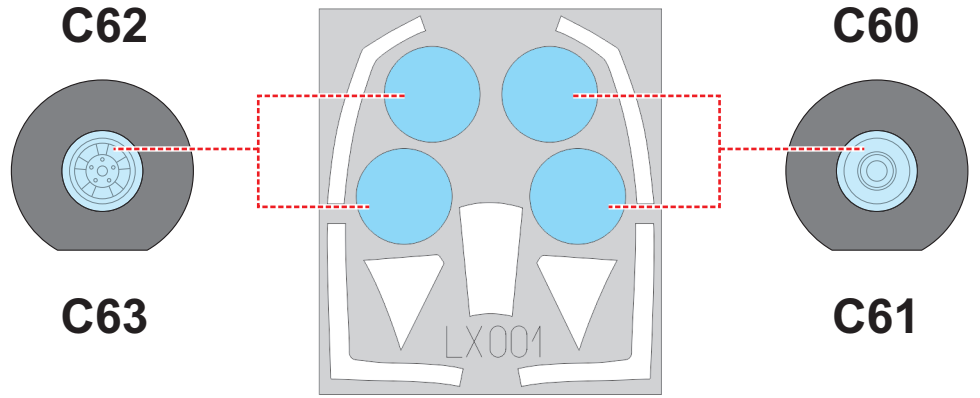

**eduard**  
**MASK**

**LX 001**

# Typhoon Mk.Ib 1/24

The die-cut mask for accurate canopy frame painting of the  
*Airfix A19002* *scale 1/24 KIT*

1.)

2.)

3.)

**LIQUID MASK**

4.)