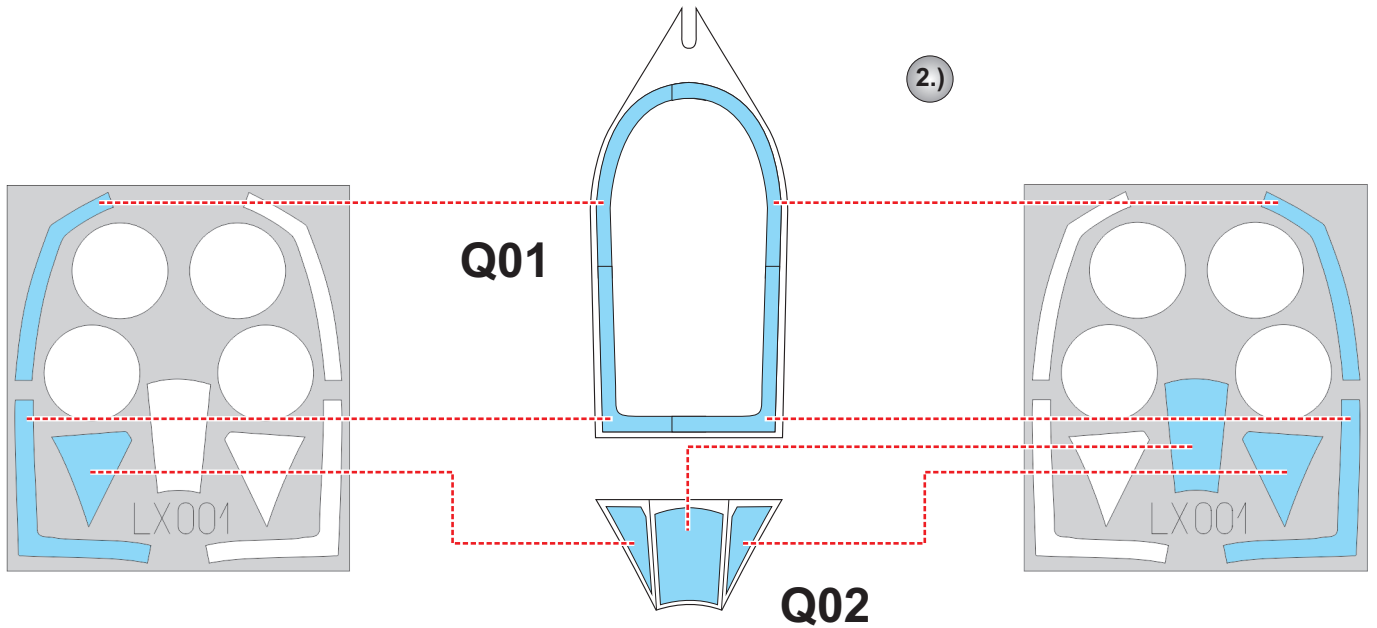

**eduard**  
**MASK**

**LX 001**

# Typhoon Mk.Ib 1/24

The die-cut mask for accurate canopy frame painting of the  
*Airfix A19002* *scale 1/24 KIT*

1.)

2.)

3.)

**LIQUID MASK**

4.)