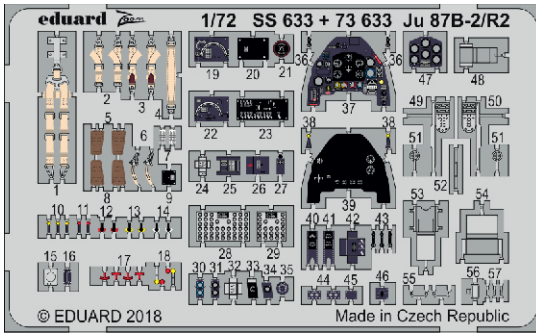

# Ju 87B-2/R2

detail set for 1/72 AIRFIX kit • sada detailů pro stavebnici 1/72 AIRFIX

eduard

**SS 633**

- APPLY EXPRESS MASK AND PAINT BEFORE GLUING  
POUŽIT EXPRESS MASK NABARVIT PŘED SLEPENÍM
- SYMMETRICAL ASSEMBLY  
SYMETRICKÁ MONTÁŽ
- REMOVE  
ODSTRANIT
- GRIND  
OBROUSIT
- DRILL HOLE  
VRTAT OTVOR
- BEND  
OHNOUT
- OPTION  
VOLBA
- REPLACE  
NAHRADIT
- 1** COLORED ETCHED PARTS  
LEPTANÉ BAREVNÉ DÍLY
- 1** ETCHED PARTS  
LEPTANÉ NEBAREVNÉ DÍLY
- 1** ORIGINAL KIT PARTS  
PŮVODNÍ DÍLY STAVEBNICE

ORIGINAL KIT PARTS  
PŮVODNÍ DÍLY STAVEBNICE

PHOTO-ETCHED PARTS  
LEPTANÉ DÍLY

PARTS TO BE REMOVED  
DÍLY K ODSTRANĚNÍ

FILL  
TMELIT