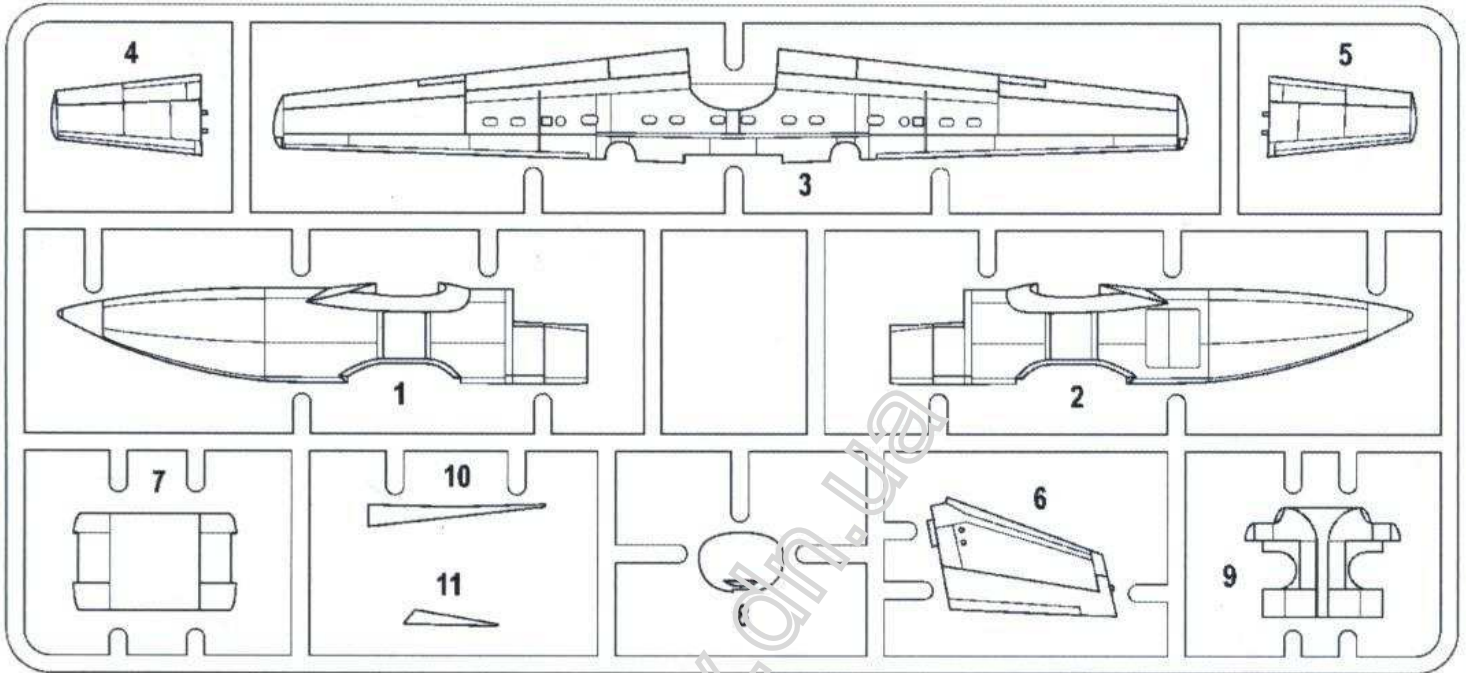

Многоцелевой самолет L410UVP E Multi-purpose aircraft L410UVP E

PARTS NOT FOR USE
ПРИ СБОРКЕ НЕ ИСПОЛЗУЮТСЯ

Полірований
алюміній
Polished aluminium

Серый
Grey

Черный
Black

Белый
White

Темно-серый
Dark grey

Жженный металл
Burnt Metal