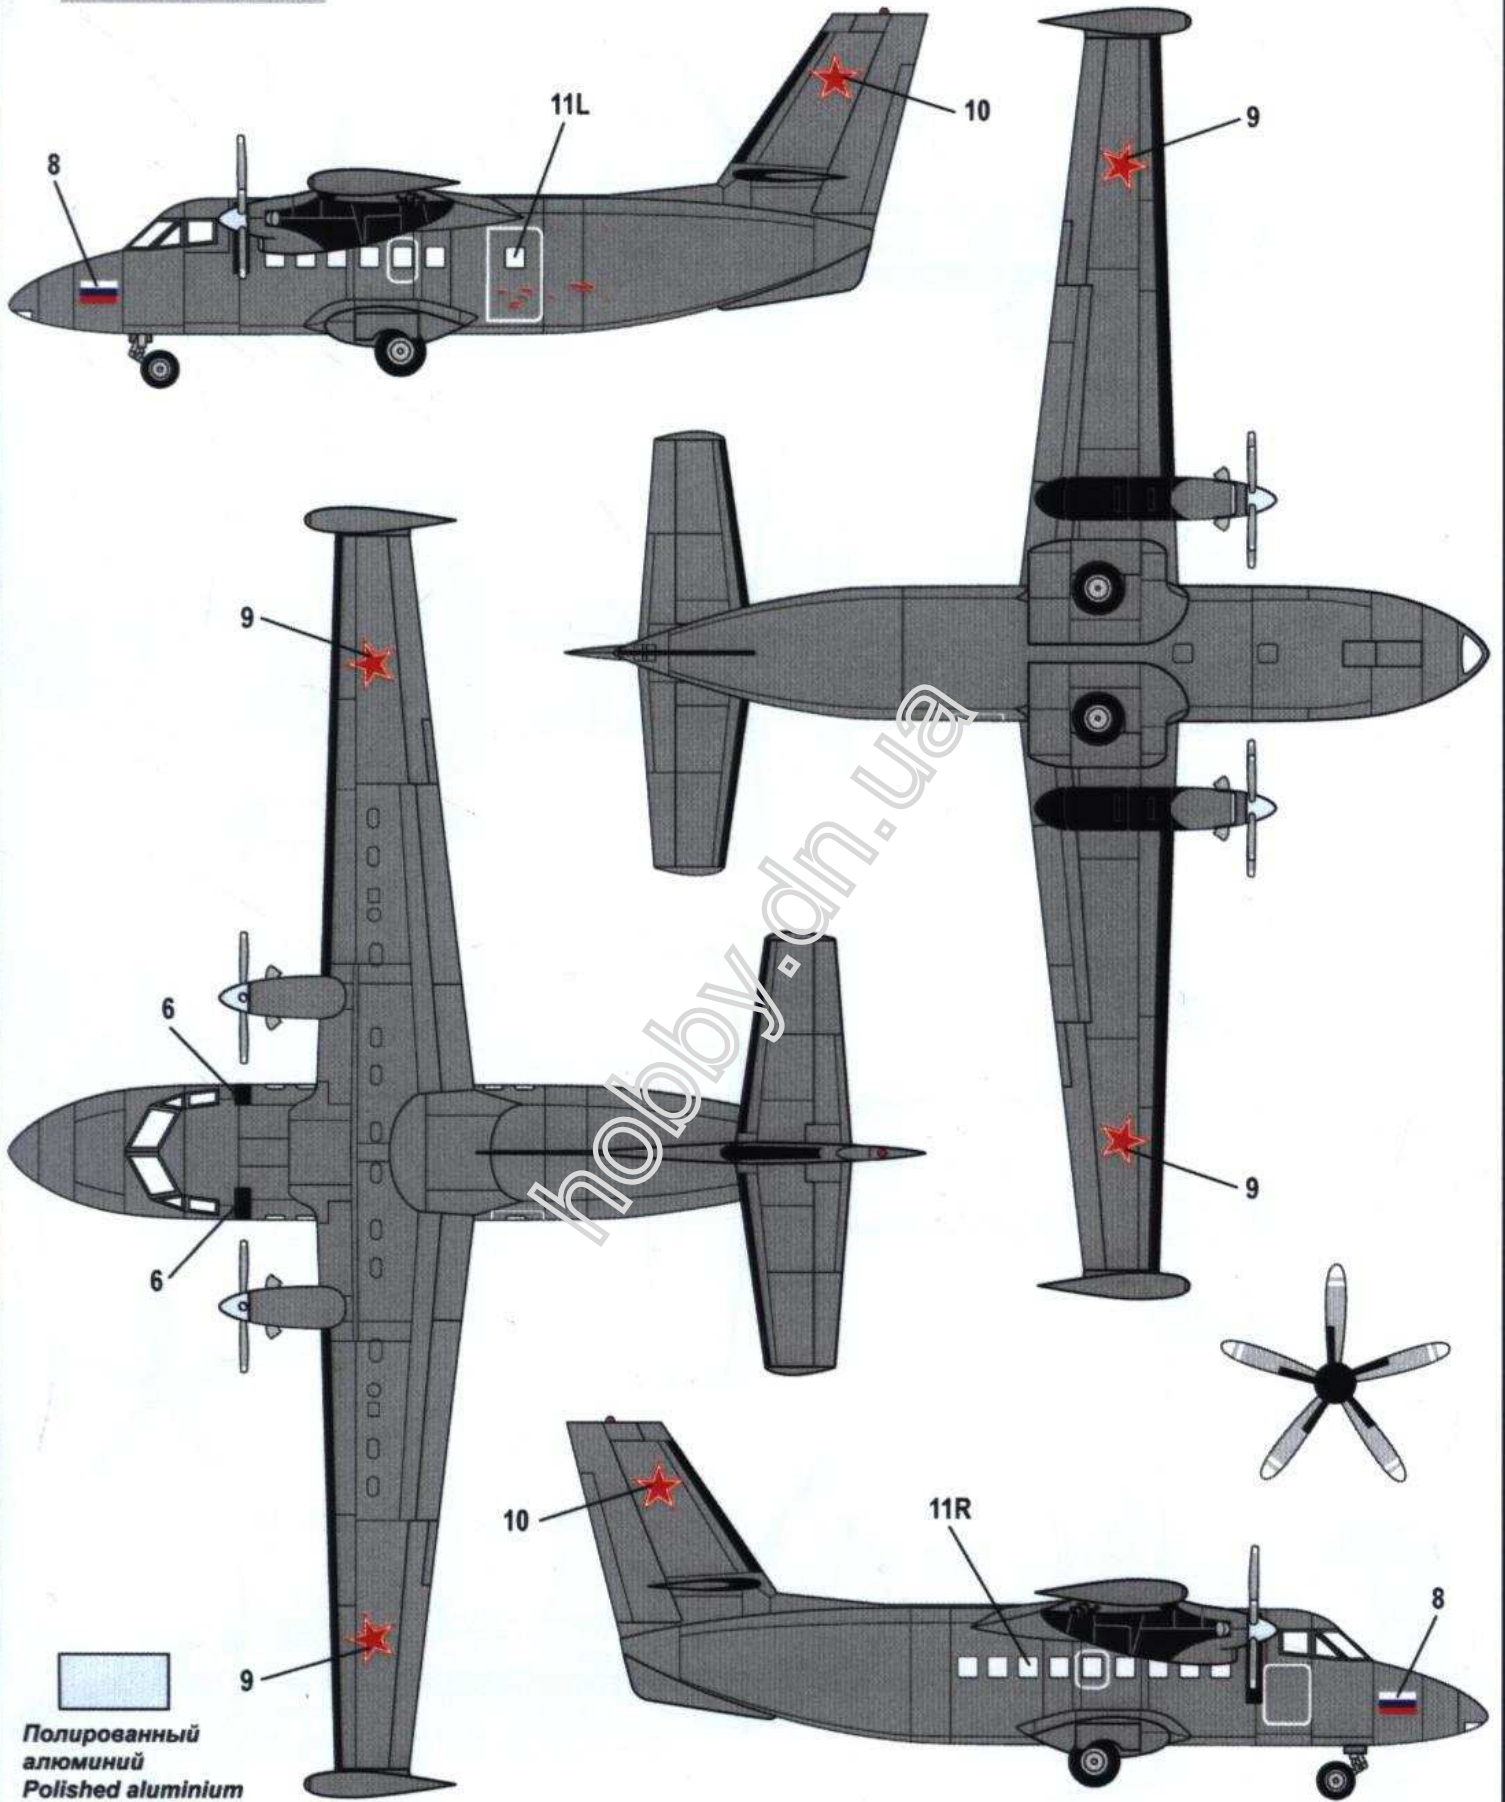

Многоцелевой самолет L410UVP E Multi-purpose aircraft L410UVP E

PARTS NOT FOR USE
ПРИ СБОРКЕ НЕ ИСПОЛЗУЮТСЯ

Полірований
алюміній
Polished aluminium

Серый
Grey

Черный
Black

Белый
White

Темно-серый
Dark grey

Жженный металл
Burnt Metal

Серый
Grey

Черный
Black

Белый
White

Светло-серый
Light grey

Красный
Red

Синий
Blue

Жженный металл
Burnt Metal