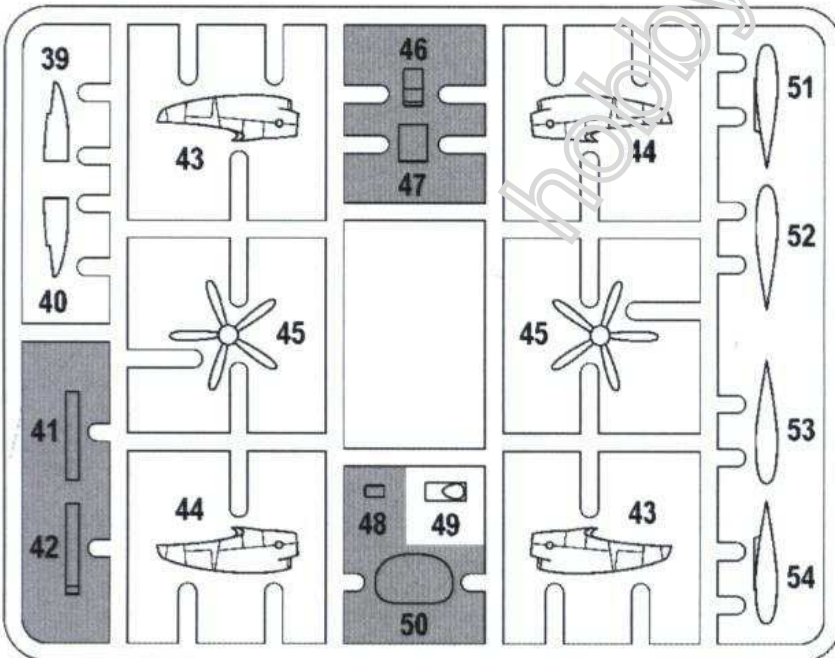

Многоцелевой самолет L410UVP E Multi-purpose aircraft L410UVP E

PARTS NOT FOR USE
ПРИ СБОРКЕ НЕ ИСПОЛЗУЮТСЯ

Полірований
алюміній
Polished aluminium

Серый
Grey

Черный
Black

Белый
White

Темно-серый
Dark grey

Жженный металл
Burnt Metal