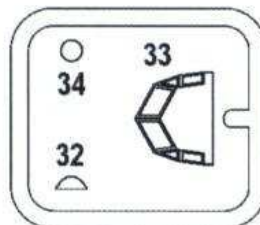

Многоцелевой самолет L410UVP E Multi-purpose aircraft L410UVP E

PARTS NOT FOR USE
ПРИ СБОРКЕ НЕ ИСПОЛЗУЮТСЯ

Полірований
алюміній
Polished aluminium

Серый
Grey

Черный
Black

Белый
White

Темно-серый
Dark grey

Жженный металл
Burnt Metal