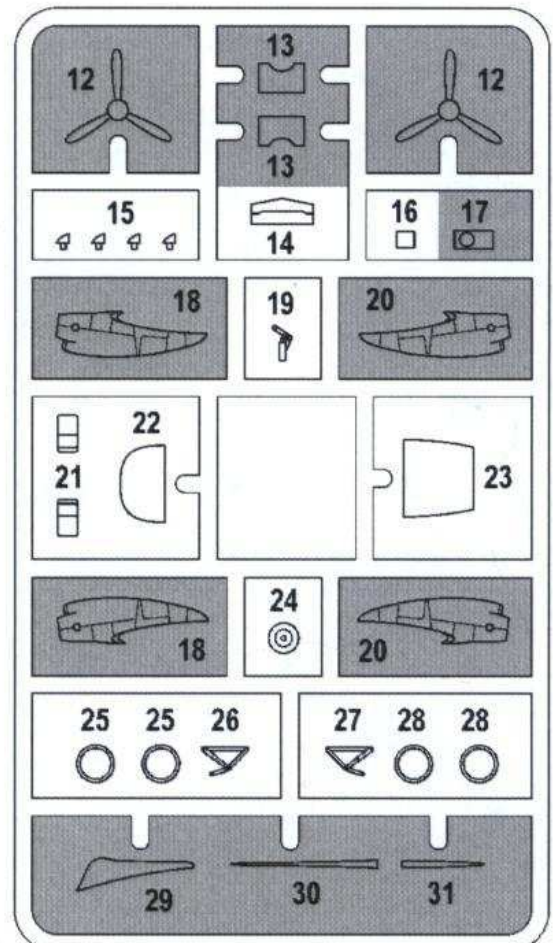

Многоцелевой самолет L410UVP E Multi-purpose aircraft L410UVP E

PARTS NOT FOR USE
ПРИ СБОРКЕ НЕ ИСПОЛЗУЮТСЯ

Полірований
алюміній
Polished aluminium

Серый
Grey

Черный
Black

Белый
White

Темно-серый
Dark grey

Жженный металл
Burnt Metal