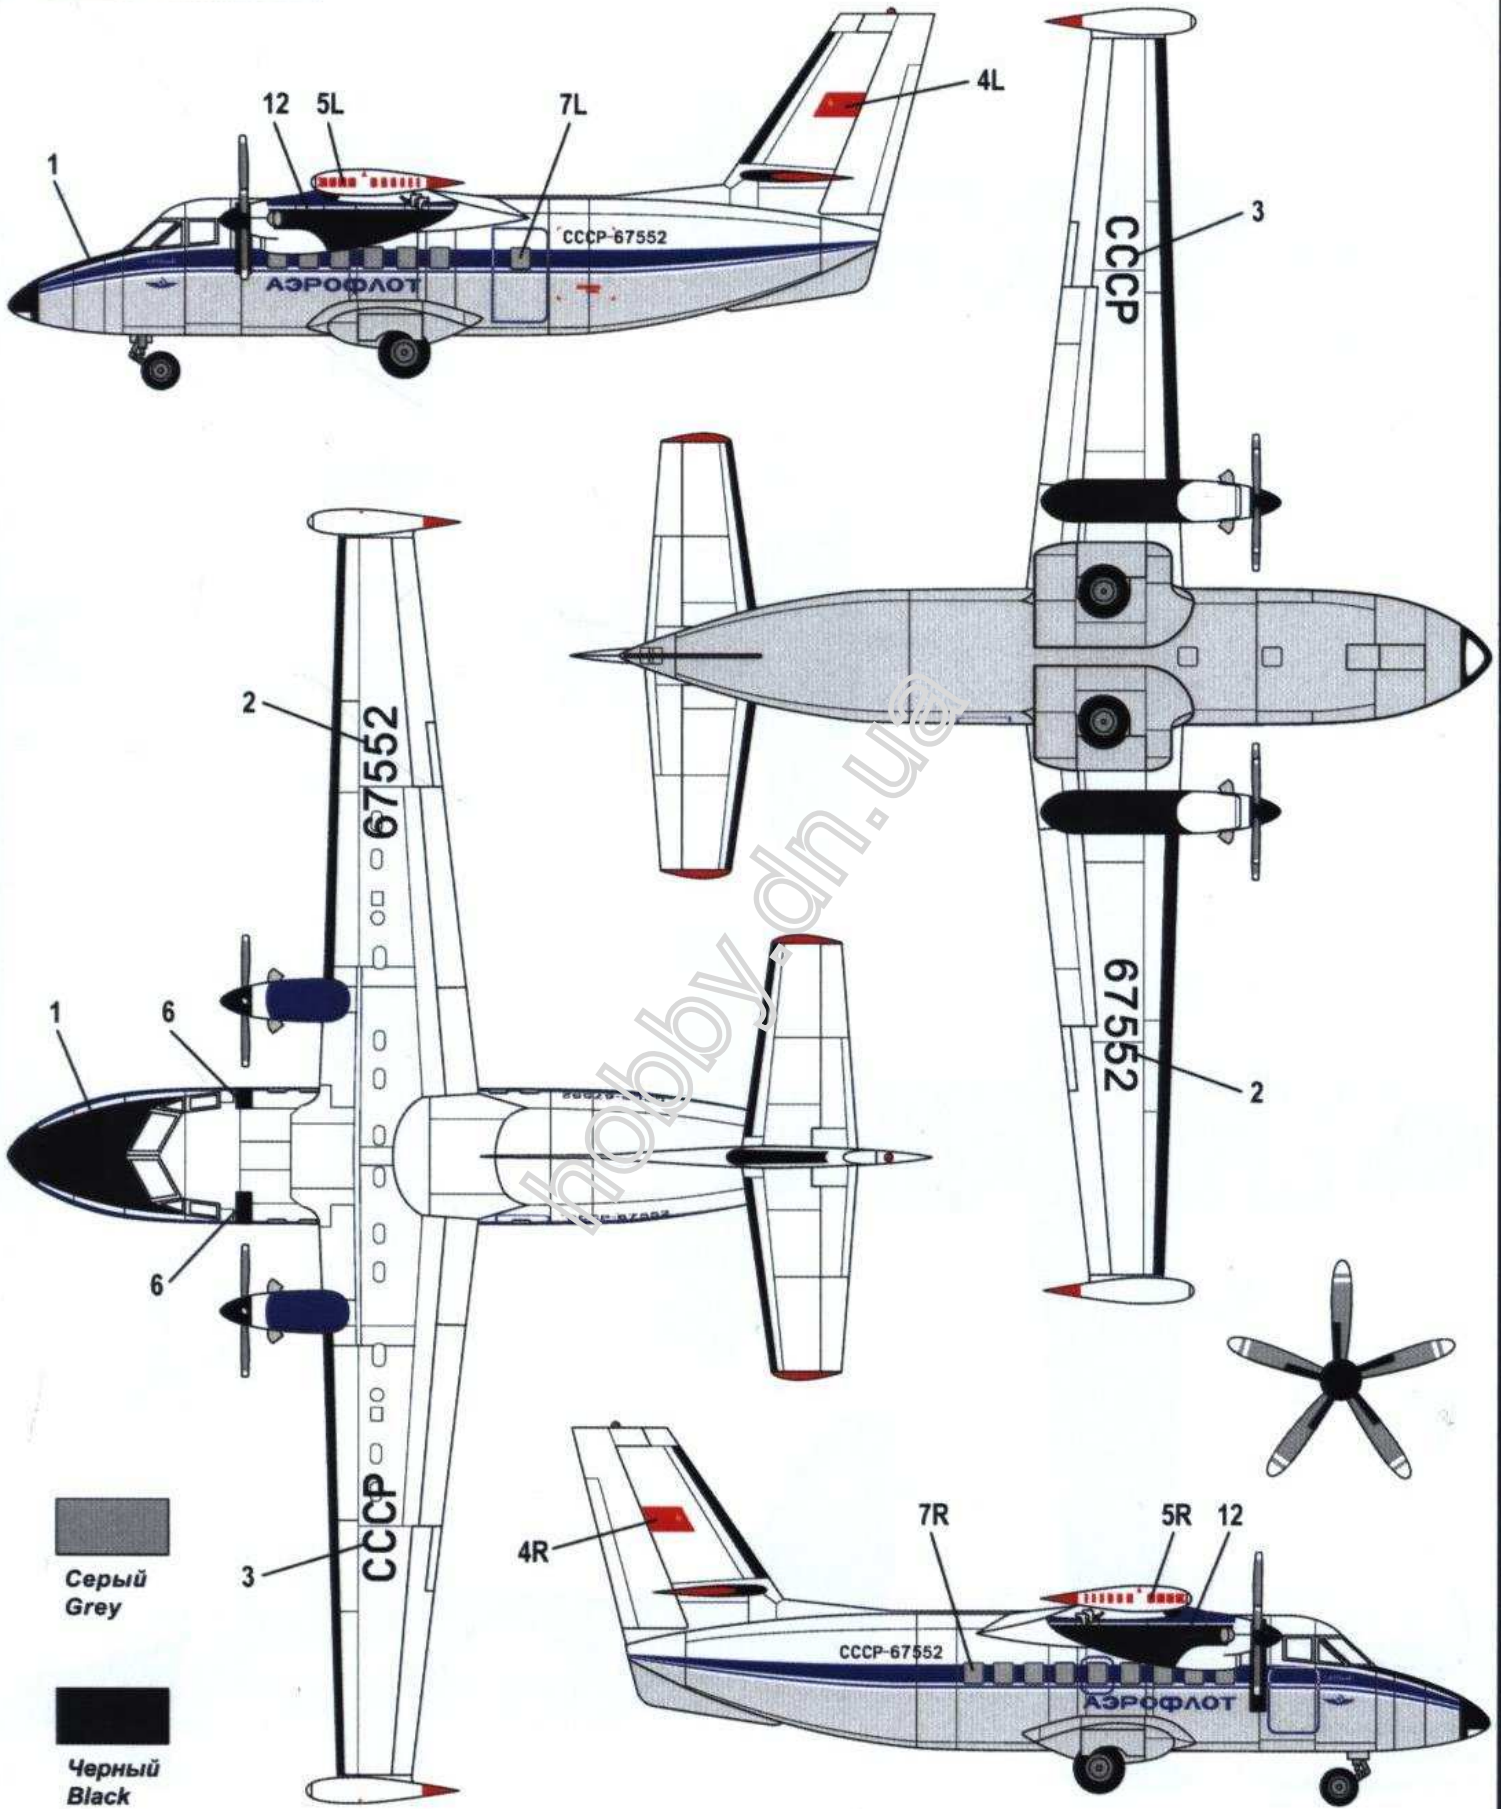

Многоцелевой самолет L410UVP E Multi-purpose aircraft L410UVP E

PARTS NOT FOR USE
ПРИ СБОРКЕ НЕ ИСПОЛЗУЮТСЯ

Полірований
алюміній
Polished aluminium

Серый
Grey

Черный
Black

Белый
White

Темно-серый
Dark grey

Жженный металл
Burnt Metal

Серый
Grey

Черный
Black

Белый
White

Светло-серый
Light grey

Красный
Red

Синий
Blue

Жженный металл
Burnt Metal