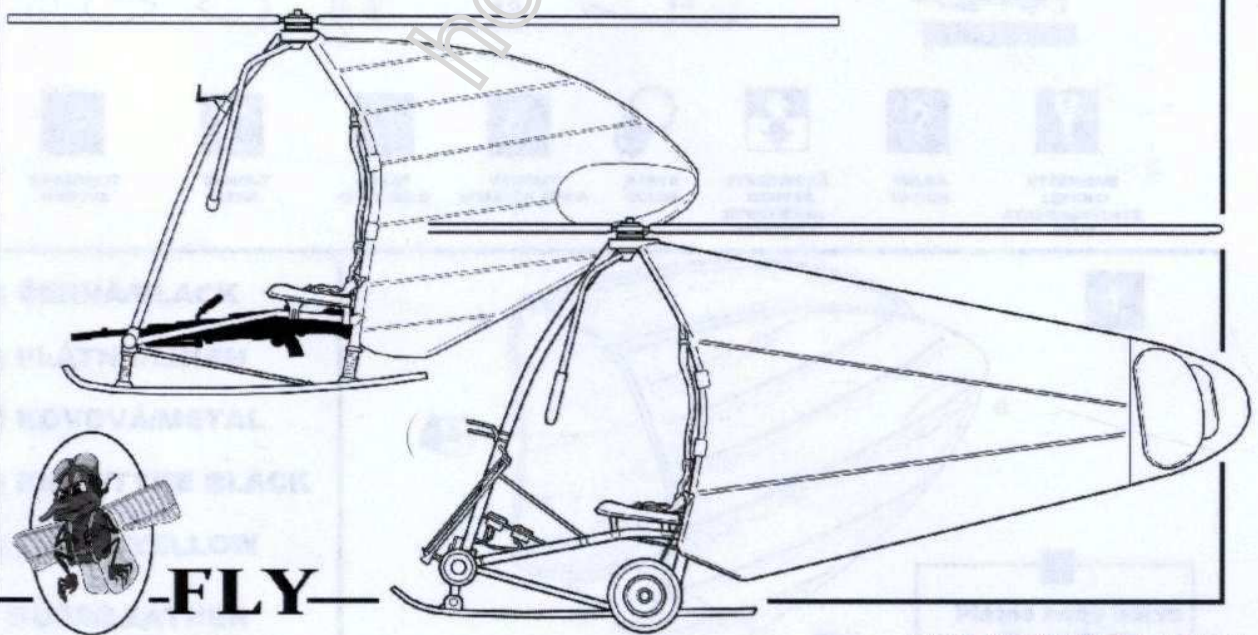

FLY

ROTACHUTE MK.I

3