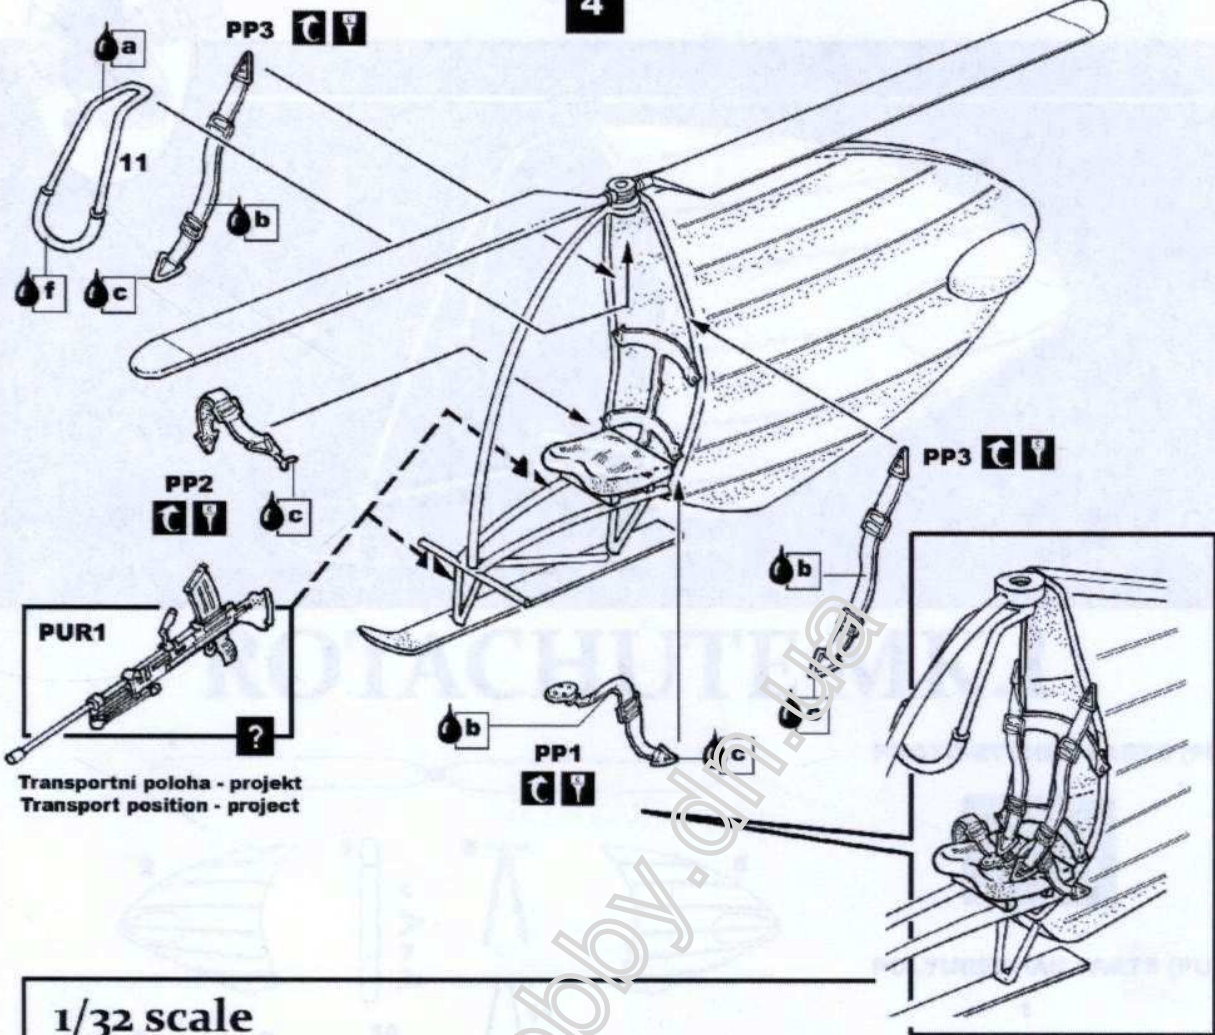

FLY

1/32 scale

ROTACHUTE MK.I

PHOTO-ETCHED PARTS (PP)

POLYURETHAN PARTS (PUR)

ODSTRANIT
REMOVE

OHNOU
BEND

VRTAT
OPEN HOLE

?
Plátno nebo barva
kamufláže
Linen or color camouflage

4

1/32 scale

FLY

ROTACHUTE MK.I

3