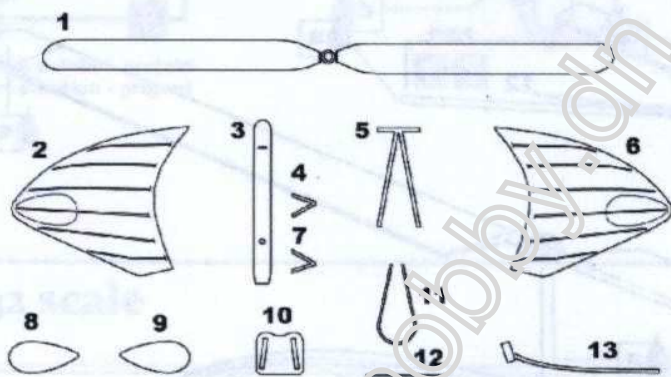

FLY

1/32 scale

ROTACHUTE MK.I

PHOTO-ETCHED PARTS (PP)

POLYURETHAN PARTS (PUR)

ODSTRANIT
REMOVE

OHNOU
BEND

VRTAT
OPEN HOLE

VYROBIT
SCRATCH BUILD

BARVA
COLOR

SYMETRICKA
MONTAZ
SYMETRICAL
ASSEMBLY

VOLBA
OPTION

VTERINOVE
LEPIDLO
CYANOACRYLATE
GLUE

- a) ČERNÁ/BLACK
- b) PLÁTNO/LINEN
- c) KOVOVÁ/METAL
- d) PNEU/TYRE BLACK
- e) ŽLUTÁ/YELLOW
- f) KŮŽE/LEATHER