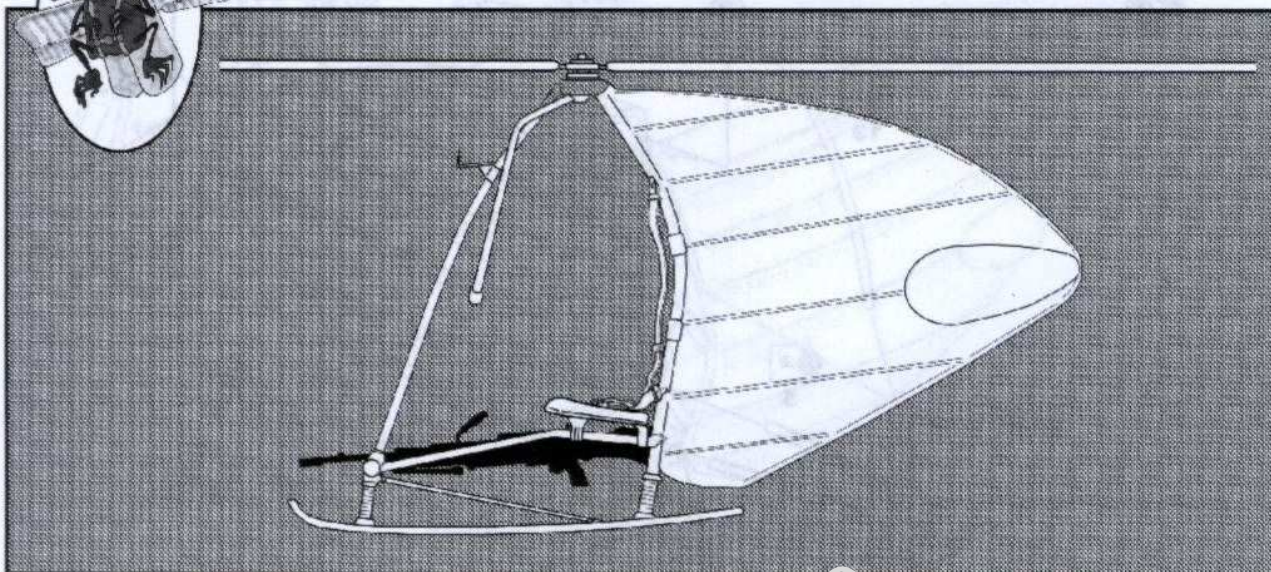

FLY

1/32 scale

ROTACHUTE MK.I

PHOTO-ETCHED PARTS (PP)

POLYURETHAN PARTS (PUR)

ODSTRANIT
REMOVE

OHNOU
BEND

VRTAT
OPEN HOLE

VYROBIT
SCRATCH BUILD

BARVA
COLOR

SYMETRICKA
MONTAZ
SYMETRICAL
ASSEMBLY

VOLBA
OPTION

VTERINOVE
LEPIDLO
CYANOACRYLATE
GLUE

- a) ČERNÁ/BLACK
- b) PLÁTNO/LINEN
- c) KOVOVÁ/METAL
- d) PNEU/TYRE BLACK
- e) ŽLUTÁ/YELLOW
- f) KŮŽE/LEATHER