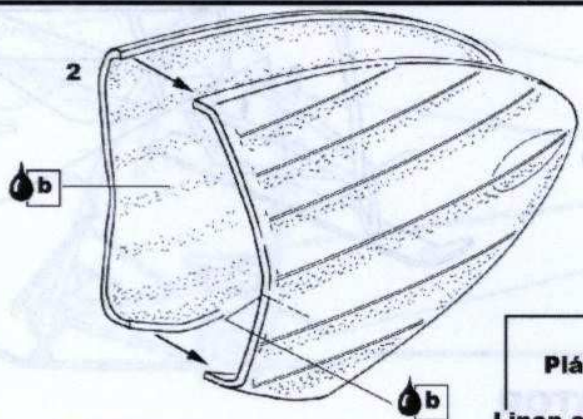

FLY

1/32 scale

ROTACHUTE MK.I

PHOTO-ETCHED PARTS (PP)

POLYURETHAN PARTS (PUR)

ODSTRANIT
REMOVE

OHNOU
BEND

VRTAT
OPEN HOLE

VYROBIT
SCRATCH BUILD

BARVA
COLOR

SYMETRICKA
MONTAZ
SYMETRICAL
ASSEMBLY

VOLBA
OPTION

VTERINOVE
LEPIDLO
CYANOACRYLATE
GLUE

- a) ČERNÁ/BLACK
- b) PLÁTNO/LINEN
- c) KOVOVÁ/METAL
- d) PNEU/TYRE BLACK
- e) ŽLUTÁ/YELLOW
- f) KŮŽE/LEATHER

?
Plátno nebo barva
kamufláže
Linen or color camouflage

4

1/32 scale

FLY

ROTACHUTE MK.I

3