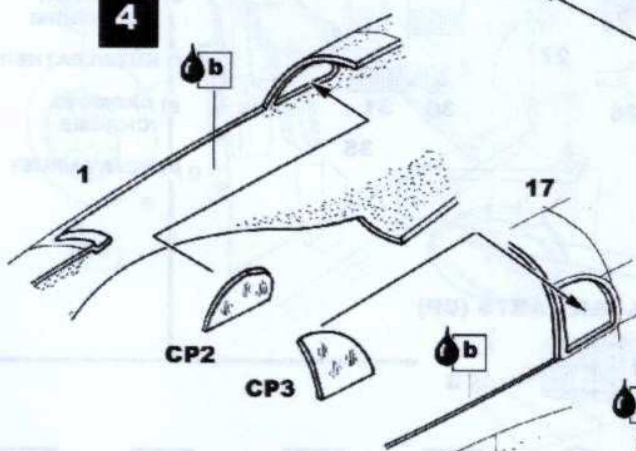

1

2

3

4

5

?
b Standardní barva - civilní verze individuální
Standard colors - the civilian version individually