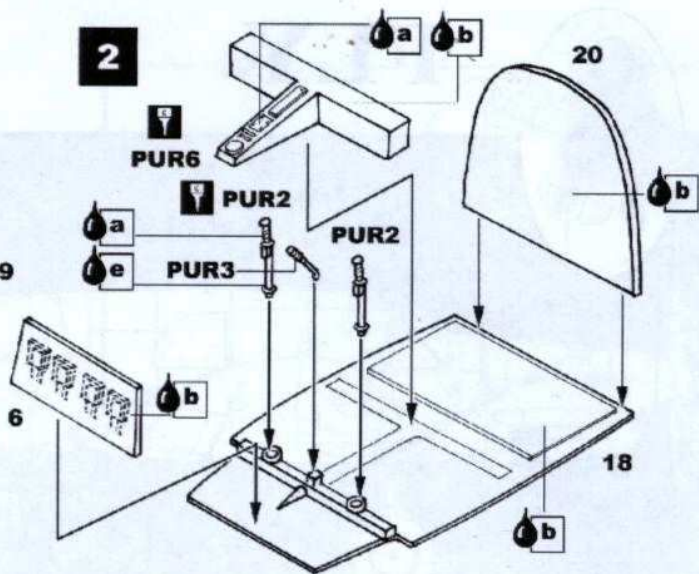

1

2

3

4

5

?
b Standardní barva - civilní verze individuální
Standard colors - the civilian version individually