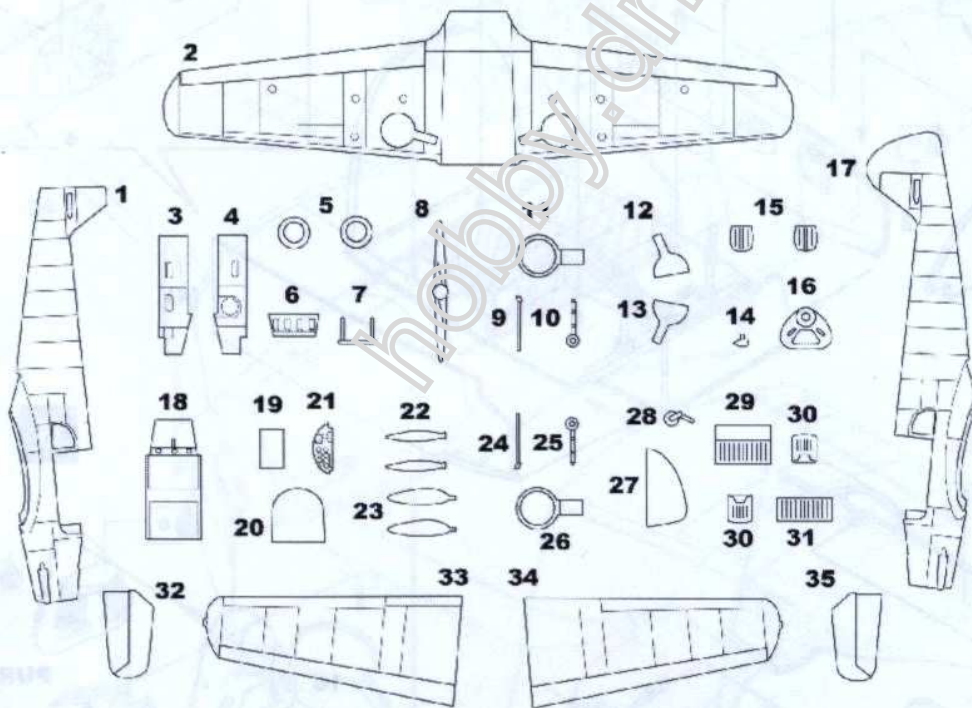

# FLY

1/72 scale

## Messerschmitt Bf 108 Taifun

- a) ČERNÁ/BLACK
- b) RLM02
- c) KOVOVÁ/METAL
- d) PNEU /TYRE BLACK
- e) HLINÍKOVÁ /ALUMINIUM
- f) KŮŽE/LEATHER
- g) CROMOVÁ /CHROME
- h) REZAVÁ/RUST

**POLYURETHAN PARTS (PUR)**

**CLEAR PARTS (CP)**

ODSTRANIT REMOVE	OHNOUT BEND	VRTAT OPEN HOLE	VYROBIT SCRATCH BUILD	BARVA COLOR	SYMETRICKÁ MONTÁŽ SYMETRICAL ASSEMBLY	VOLBA OPTION	VTERINOVE LEPIDLO CYANOACRYLATE GLUE	TMEL PUTTY

**1**