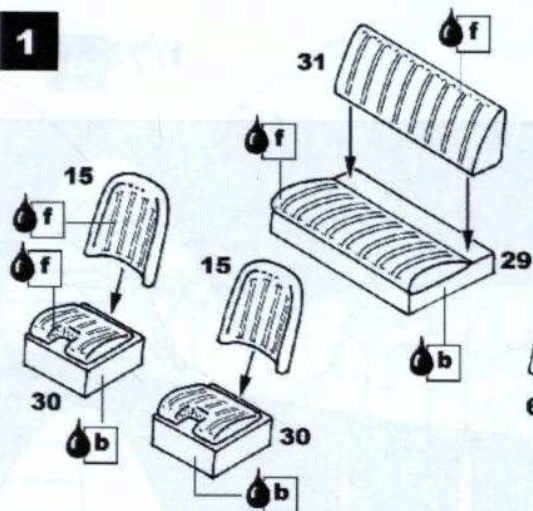

## Messerschmitt Bf 108 Taifun

- a) ČERNÁ/BLACK
- b) RLM02
- c) KOVOVÁ/METAL
- d) PNEU /TYRE BLACK
- e) HLINÍKOVÁ /ALUMINIUM
- f) KŮŽE/LEATHER
- g) CROMOVÁ /CHROME
- h) REZAVÁ/RUST

**POLYURETHAN PARTS (PUR)**

**CLEAR PARTS (CP)**

ODSTRANIT REMOVE	OHNOUT BEND	VRTAT OPEN HOLE	VYROBIT SCRATCH BUILD	BARVA COLOR	SYMETRICKÁ MONTÁŽ SYMETRICAL ASSEMBLY	VOLBA OPTION	VTERINOVE LEPIDLO CYANOACRYLATE GLUE	TMEL PUTTY

**1**