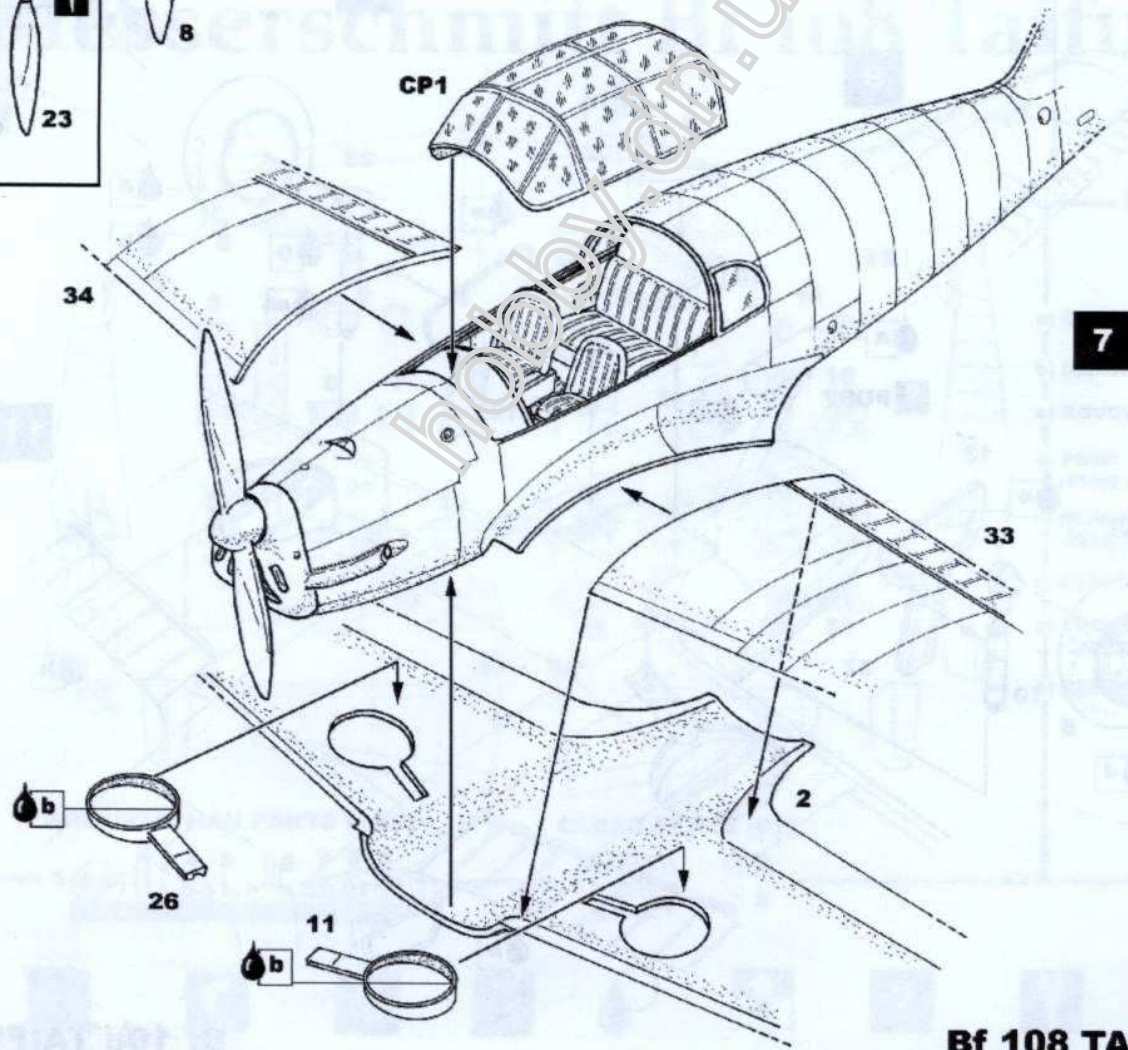

**CLEAR PARTS (CP)**

ODSTRANIT REMOVE	OHNOUT BEND	VRTAT OPEN HOLE	VYROBIT SCRATCH BUILD	BARVA COLOR	SYMETRICKÁ MONTÁŽ SYMETRICAL ASSEMBLY	VOLBA OPTION	VTERINOVE LEPIDLO CYANOACRYLATE GLUE	TMEL PUTTY

**1**

**2**

**3**

**4**

**5**

**?**  
**b** Standardní barva - civilní verze individuální  
 Standard colors - the civilian version individually

3

Bf 108 TAIFUN