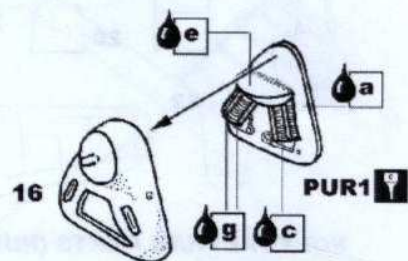

**CLEAR PARTS (CP)**

ODSTRANIT REMOVE	OHNOUT BEND	VRTAT OPEN HOLE	VYROBIT SCRATCH BUILD	BARVA COLOR	SYMETRICKÁ MONTÁŽ SYMETRICAL ASSEMBLY	VOLBA OPTION	VTERINOVE LEPIDLO CYANOACRYLATE GLUE	TMEL PUTTY

**1**

**2**

**3**

**4**

**5**

**?**  
**b** Standardní barva - civilní verze individuální  
 Standard colors - the civilian version individually

3

Bf 108 TAIFUN