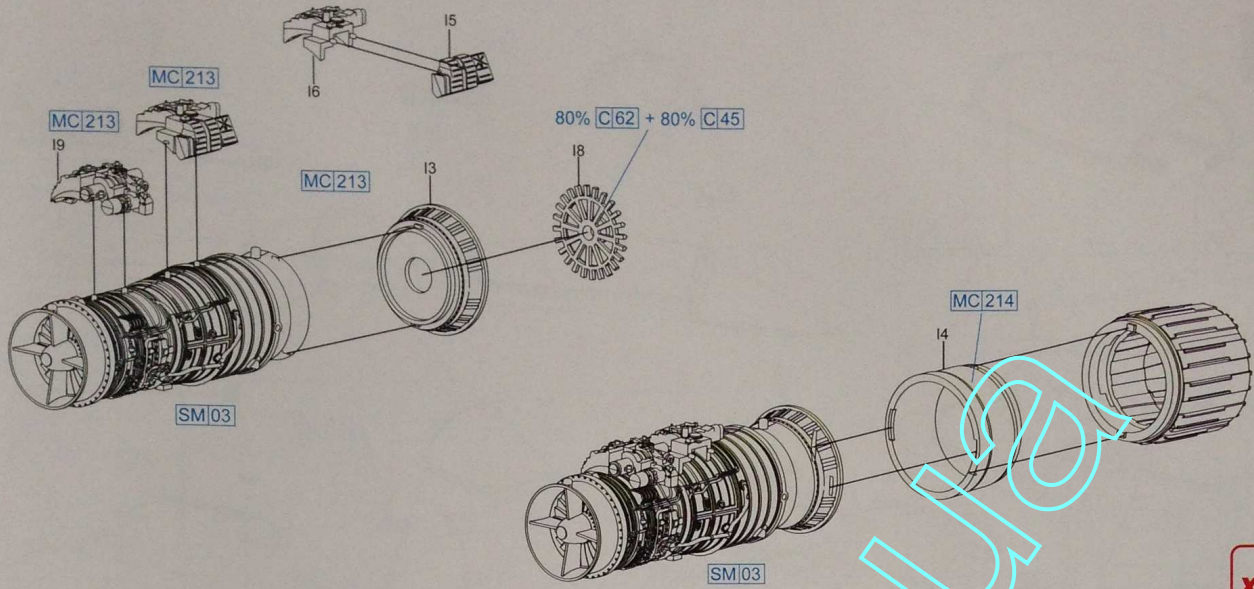

5

6

7

! D10 D11 when Parked, ailerons 5° upward
 D10 D11 驻机状态上翘5°
 D4 D16 when Parked, stabilizers 10° downward
 D4 D16 驻机状态下垂10°

8

x2

9

10