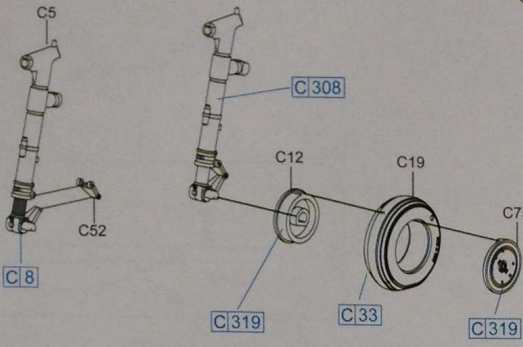

5

6

7

! D10 D11 when Parked, ailerons 5° upward
 D10 D11 驻机状态上翘5°
 D4 D16 when Parked, stabilizers 10° downward
 D4 D16 驻机状态下垂10°

8

x2

9

10

11

12

13

14

F

15

D

E

16

D

E

17

18

Main landing gear bay in the right closing state
右轮舱关闭状态

Main landing gear bay in the left closing state
左轮舱关闭状态

19