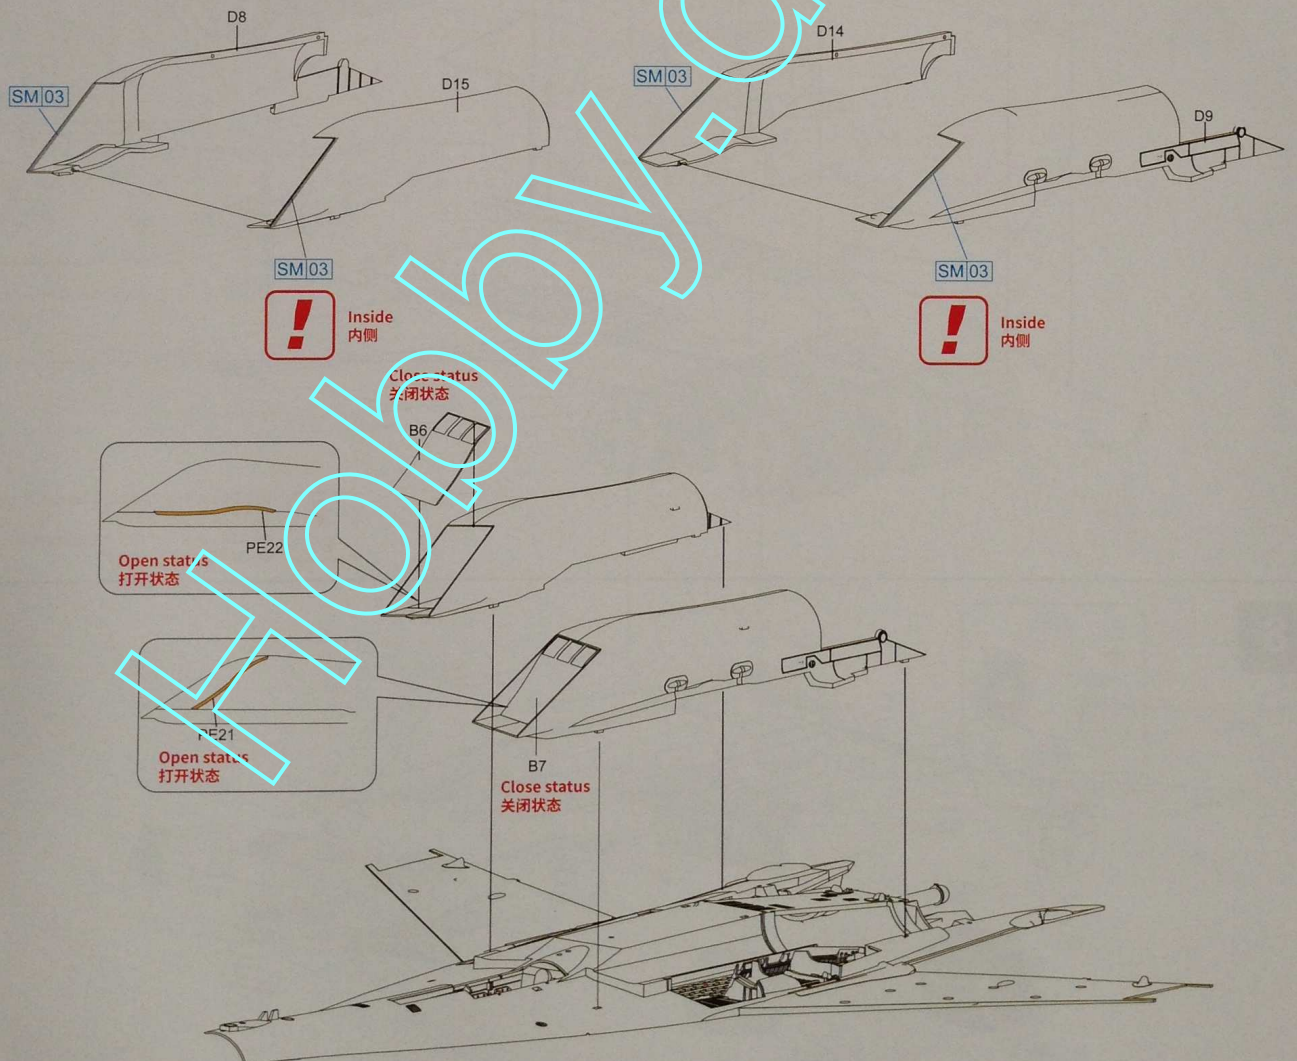

gumih
LIMITED EDITION

GHOST OF KYIV
MIG-29 "FULCRUM C" 9-13
“基辅幽灵” 乌克兰空军数码迷彩涂装限量版

UKRAINE
MADE IN
POLSKA

1/48
SCALE
S4819

1

2

3

4

5

6

7

! D10 D11 when Parked, ailerons 5° upward
 D10 D11 驻机状态上翘5°
 D4 D16 when Parked, stabilizers 10° downward
 D4 D16 驻机状态下垂10°

8

x2

9

10