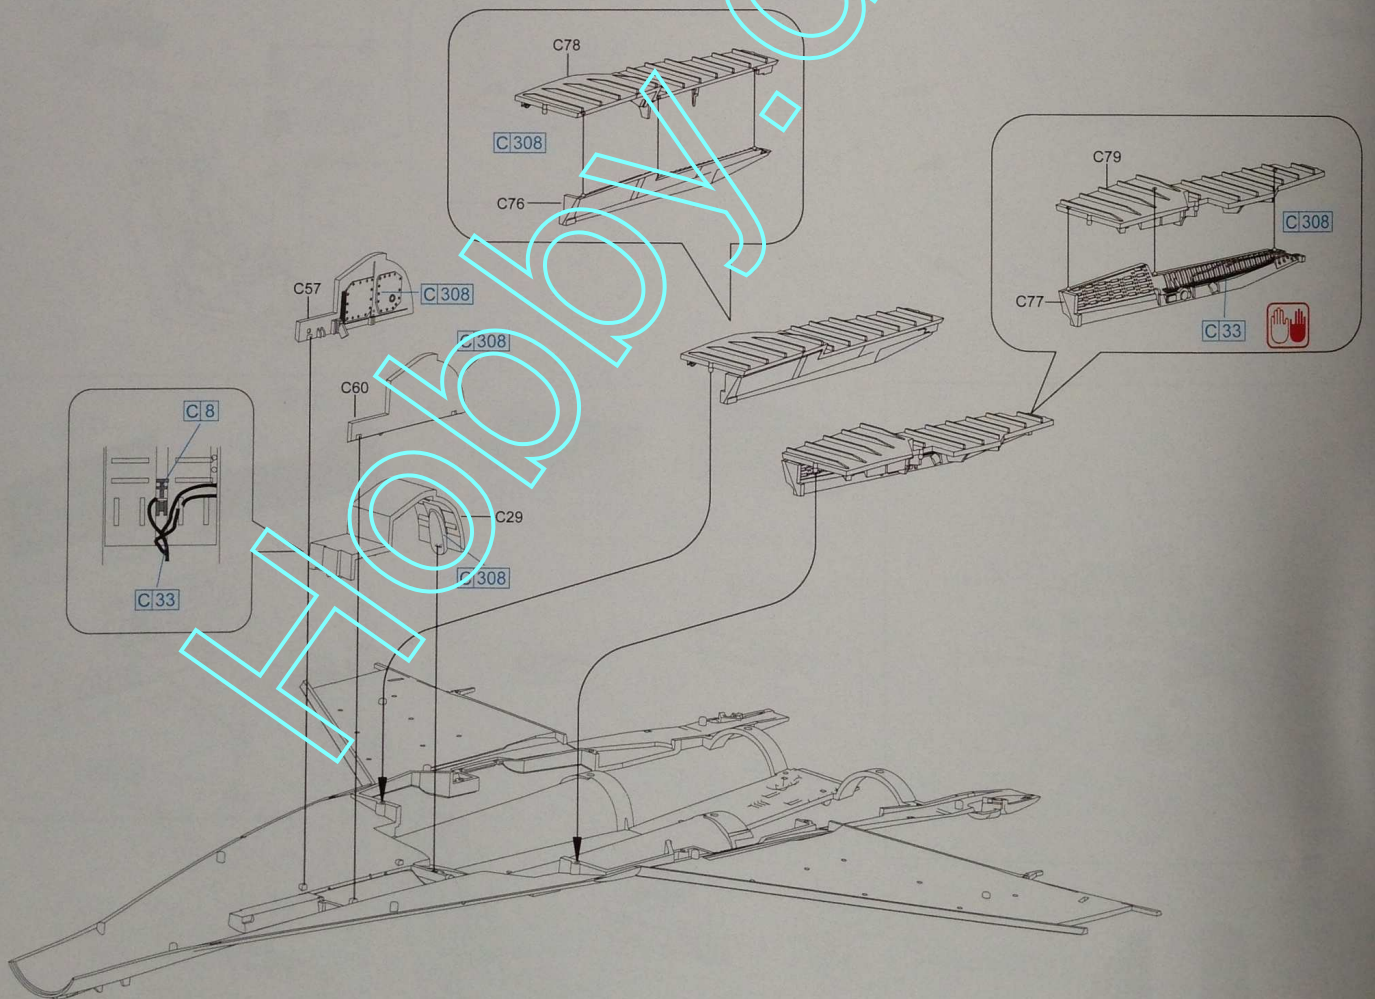

5

6

7

! D10 D11 when Parked, ailerons 5° upward
 D10 D11 驻机状态上翘5°
 D4 D16 when Parked, stabilizers 10° downward
 D4 D16 驻机状态下垂10°

8

x2

9

10