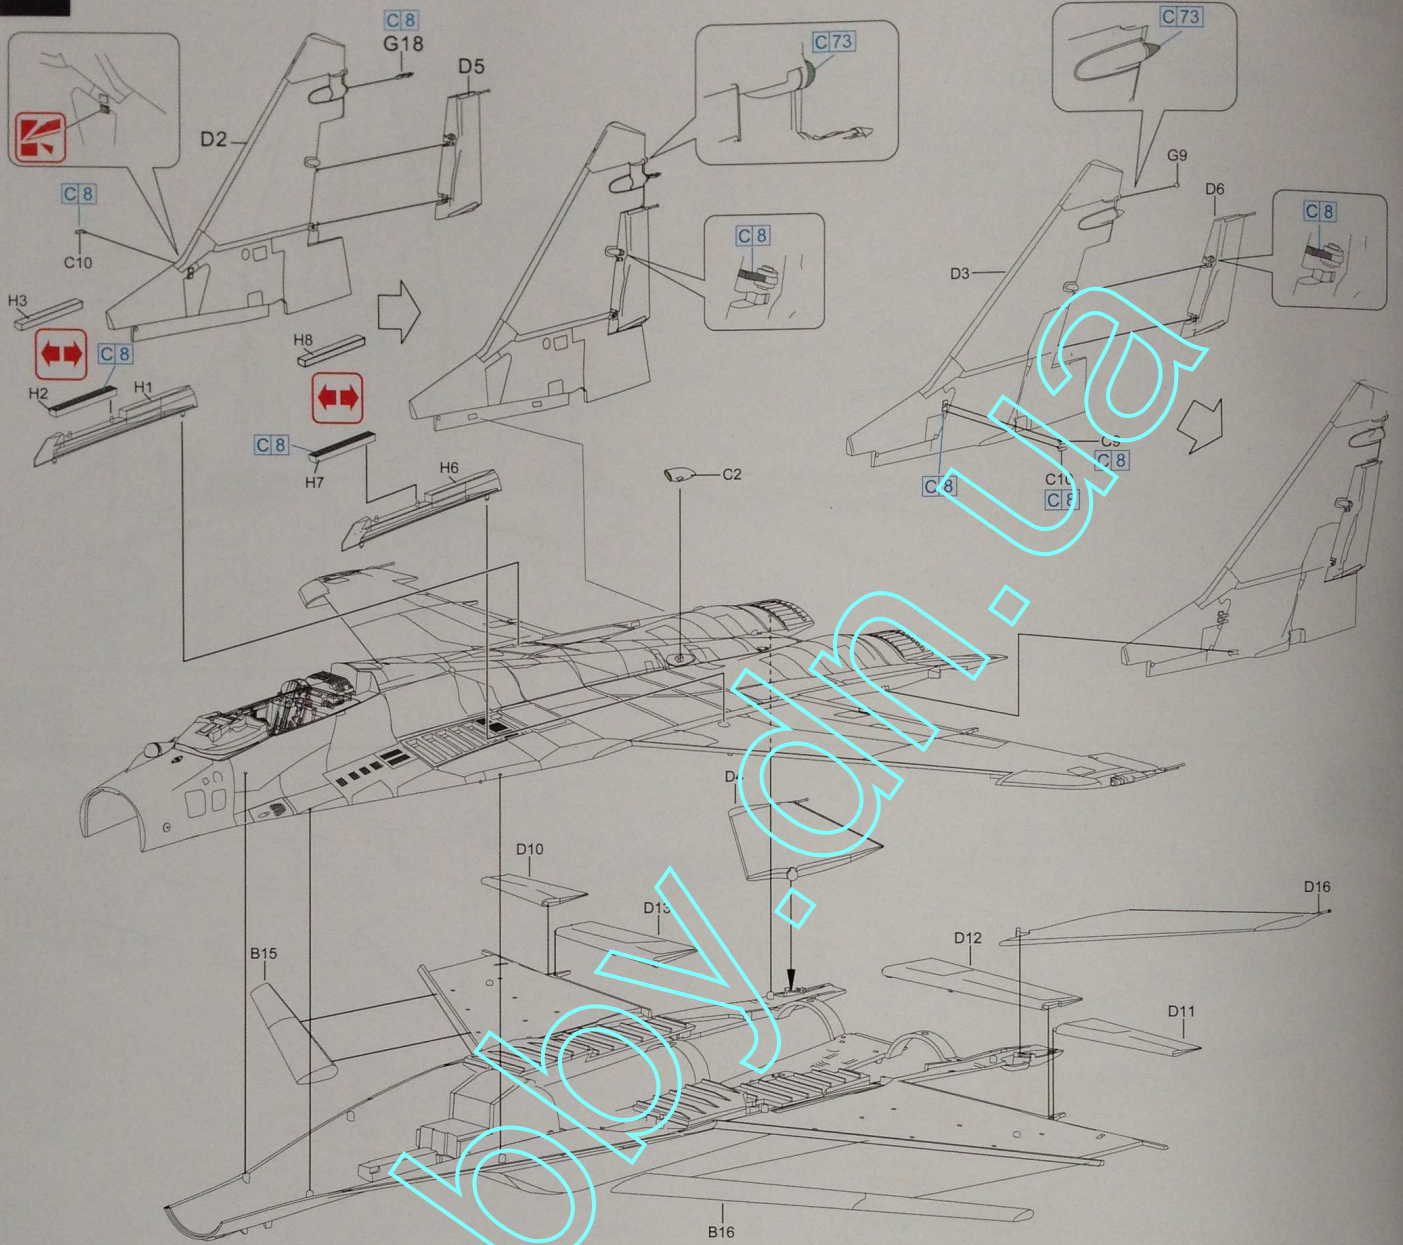

gumih
LIMITED EDITION

GHOST OF KYIV
MIG-29 "FULCRUM C" 9-13
“基辅幽灵” 乌克兰空军数码迷彩涂装限量版

UKRAINE
MADE IN
POLSKA

1/48
SCALE
S4819

1

2

3

4

5

6

7

! D10 D11 when Parked, ailerons 5° upward
 D10 D11 驻机状态上翘5°
 D4 D16 when Parked, stabilizers 10° downward
 D4 D16 驻机状态下垂10°

8

x2

9

10