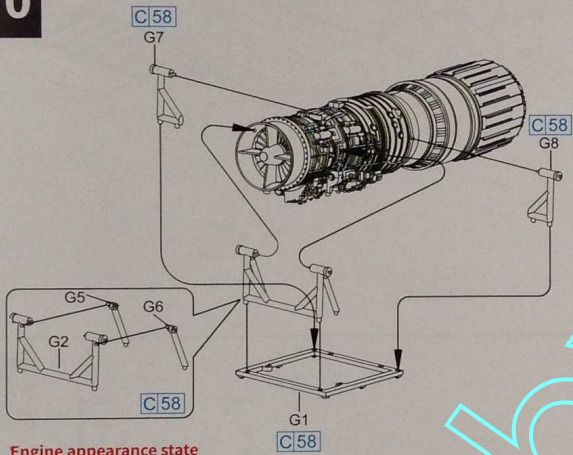

5

6

7

! D10 D11 when Parked, ailerons 5° upward
 D10 D11 驻机状态上翘5°
 D4 D16 when Parked, stabilizers 10° downward
 D4 D16 驻机状态下垂10°

8

x2

9

10