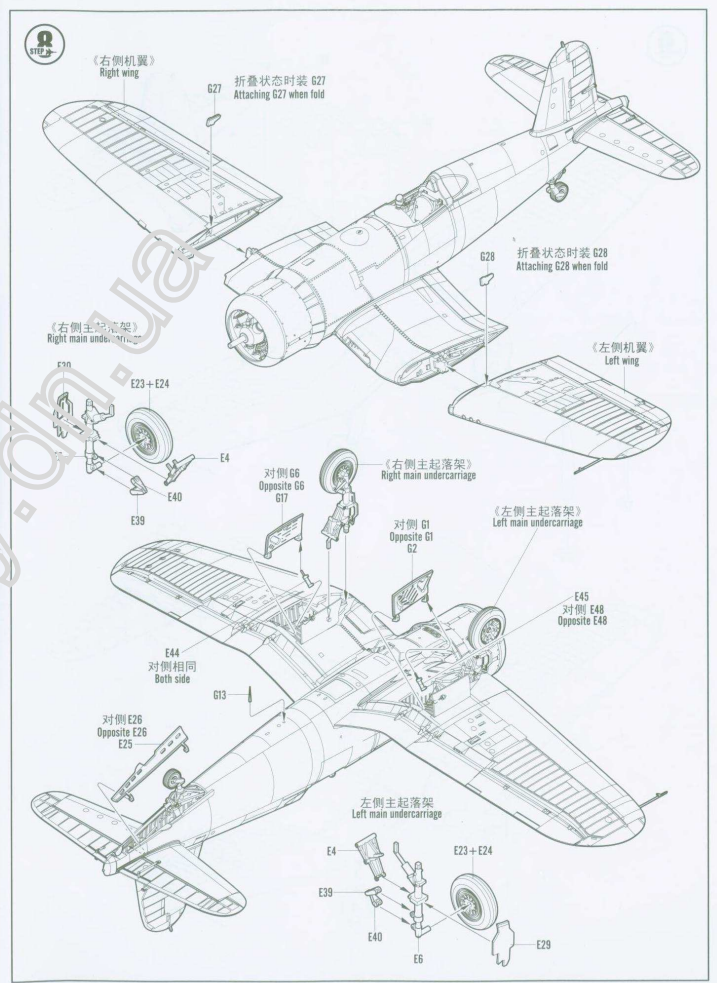

部品图  
Parts

不用的部件: S9 S14 S15 S18 S35 S39 V7 V8 V9  
Unused parts

80381

6

80381

7

II

	Color	Mr.Hobby	Vallejo	Model Master	Tamiya	Humbrol
D	灰色 Light Gull	H 315 315	843	1730	--	129
E	透明蓝 Clear Blue	H 93 50	938	--	X23	--
F	透明红 Clear Red	H 90 47	934	--	X27	--
G	银色 Silver	H 8 8	997	1546	X11	11