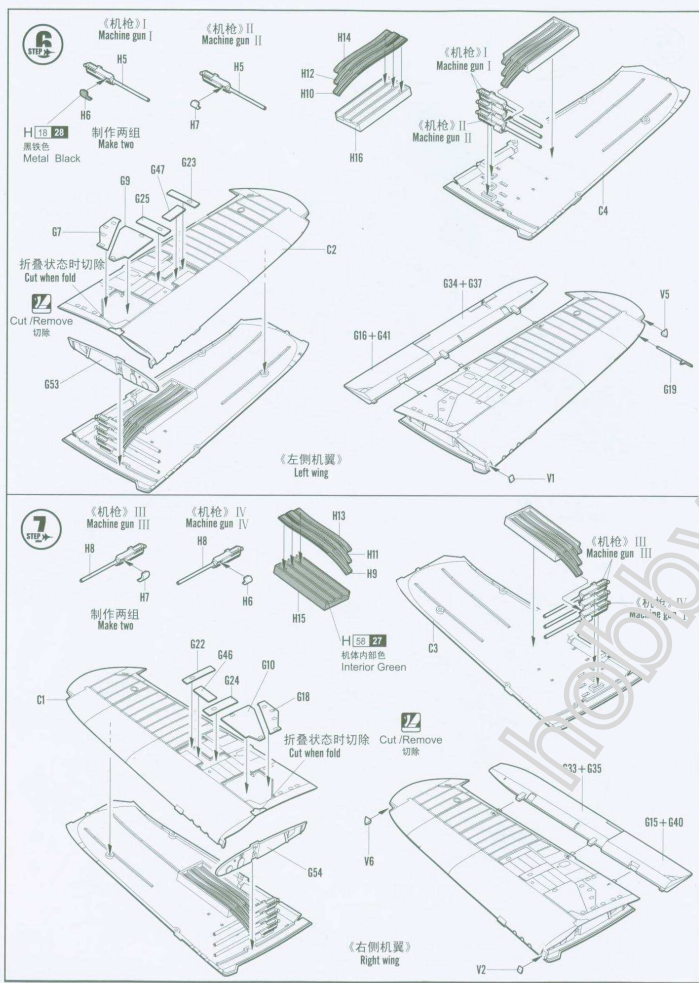

部品图  
Parts

不用的部件: S9 S14 S15 S18 S35 S39 V7 V8 V9  
Unused parts

80381

6

80381

7

II

	Color	Mr.Hobby	Vallejo	Model Master	Tamiya	Humbrol
D	灰色 Light Gull	H 315 315	843	1730	--	129
E	透明蓝 Clear Blue	H 93 50	938	--	X23	--
F	透明红 Clear Red	H 90 47	934	--	X27	--
G	银色 Silver	H 8 8	997	1546	X11	11