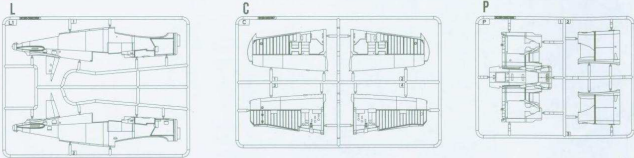

部品图  
Parts

不用的部件: S9 S14 S15 S18 S35 S39 V7 V8 V9  
Unused parts

80381

6

80381

7

II

	Color	Mr.Hobby	Vallejo	Model Master	Tamiya	Humbrol
D	灰色 Light Gull	H 315 315	843	1730	--	129
E	透明蓝 Clear Blue	H 93 50	938	--	X23	--
F	透明红 Clear Red	H 90 47	934	--	X27	--
G	银色 Silver	H 8 8	997	1546	X11	11