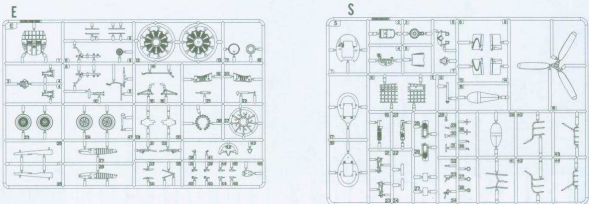

部品图  
Parts

不用的部件: S9 S14 S15 S18 S35 S39 V7 V8 V9  
Unused parts

80381

6

80381

7

II

	Color	Mr.Hobby	Vallejo	Model Master	Tamiya	Humbrol
D	灰色 Light Gull	H 315 315	843	1730	--	129
E	透明蓝 Clear Blue	H 93 50	938	--	X23	--
F	透明红 Clear Red	H 90 47	934	--	X27	--
G	银色 Silver	H 8 8	997	1546	X11	11