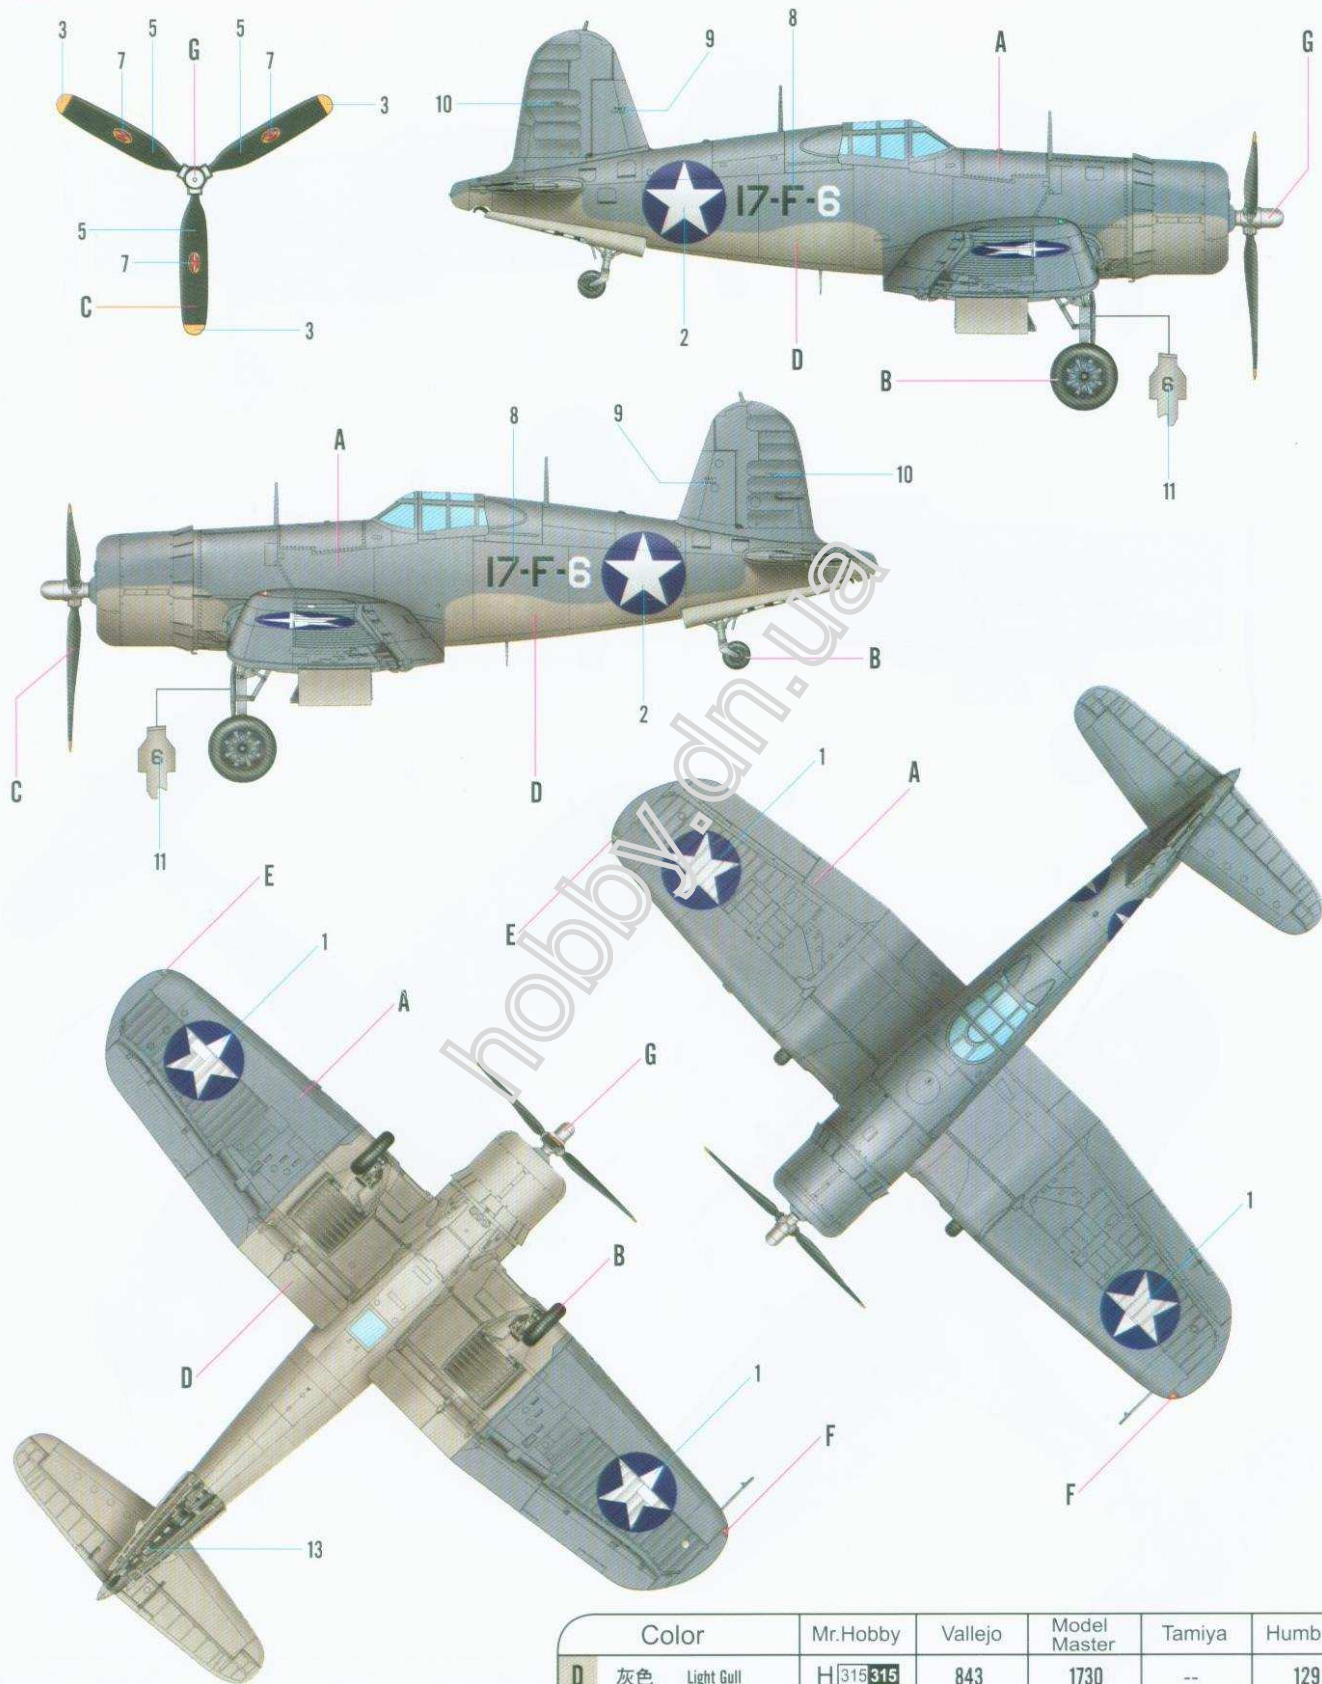

部品图  
Parts

不用的部件: S9 S14 S15 S18 S35 S39 V7 V8 V9  
Unused parts

80381

6

80381

7

II

	Color	Mr.Hobby	Vallejo	Model Master	Tamiya	Humbrol
D	灰色 Light Gull	H 315 315	843	1730	--	129
E	透明蓝 Clear Blue	H 93 50	938	--	X23	--
F	透明红 Clear Red	H 90 47	934	--	X27	--
G	银色 Silver	H 8 8	997	1546	X11	11