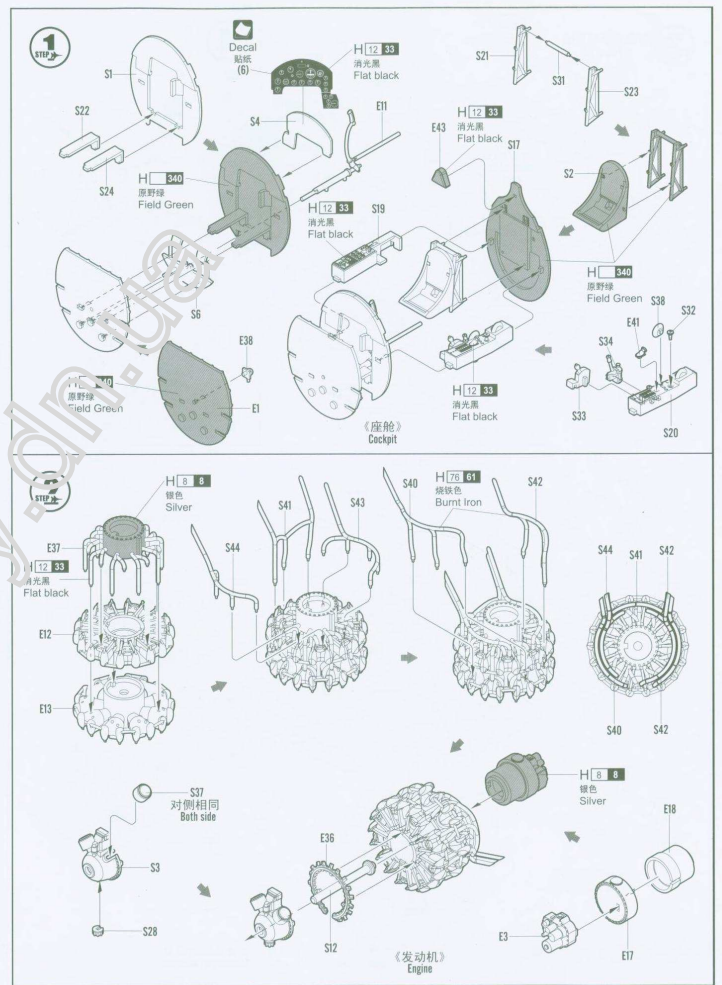

部品图  
Parts

不用的部件: S9 S14 S15 S18 S35 S39 V7 V8 V9  
Unused parts

80381

6

80381

7

II

	Color	Mr.Hobby	Vallejo	Model Master	Tamiya	Humbrol
D	灰色 Light Gull	H 315 315	843	1730	--	129
E	透明蓝 Clear Blue	H 93 50	938	--	X23	--
F	透明红 Clear Red	H 90 47	934	--	X27	--
G	银色 Silver	H 8 8	997	1546	X11	11