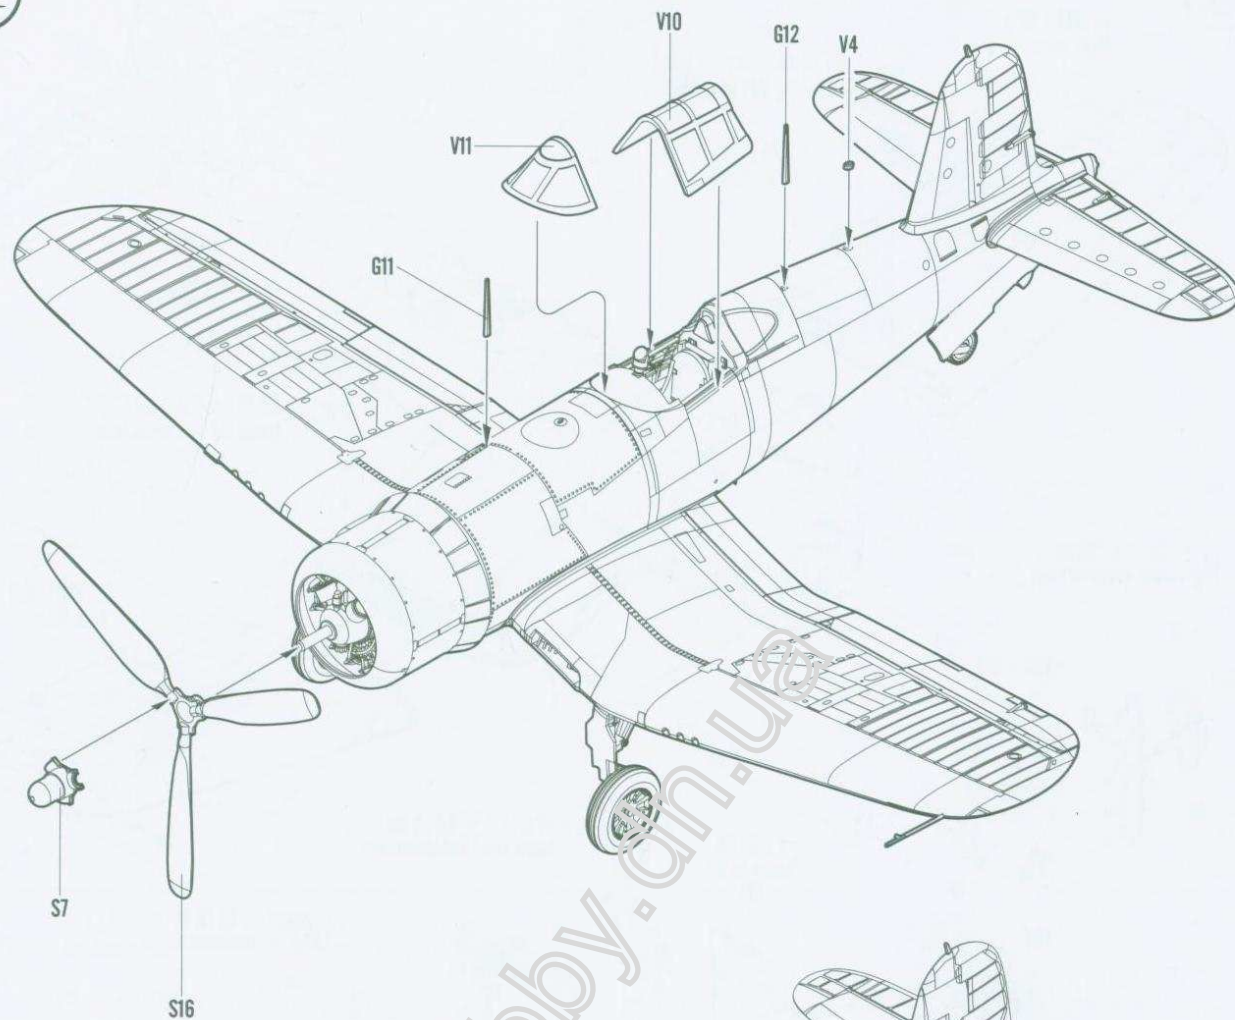

部品图  
Parts

不用的部件: S9 S14 S15 S18 S35 S39 V7 V8 V9  
Unused parts

80381

6

80381

7

II

	Color	Mr.Hobby	Vallejo	Model Master	Tamiya	Humbrol
D	灰色 Light Gull	H 315 315	843	1730	--	129
E	透明蓝 Clear Blue	H 93 50	938	--	X23	--
F	透明红 Clear Red	H 90 47	934	--	X27	--
G	银色 Silver	H 8 8	997	1546	X11	11