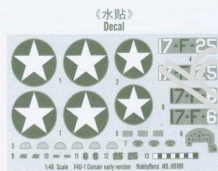

部品图  
Parts

不用的部件: S9 S14 S15 S18 S35 S39 V7 V8 V9  
Unused parts

80381

6

80381

7

II

	Color	Mr.Hobby	Vallejo	Model Master	Tamiya	Humbrol
D	灰色 Light Gull	H 315 315	843	1730	--	129
E	透明蓝 Clear Blue	H 93 50	938	--	X23	--
F	透明红 Clear Red	H 90 47	934	--	X27	--
G	银色 Silver	H 8 8	997	1546	X11	11