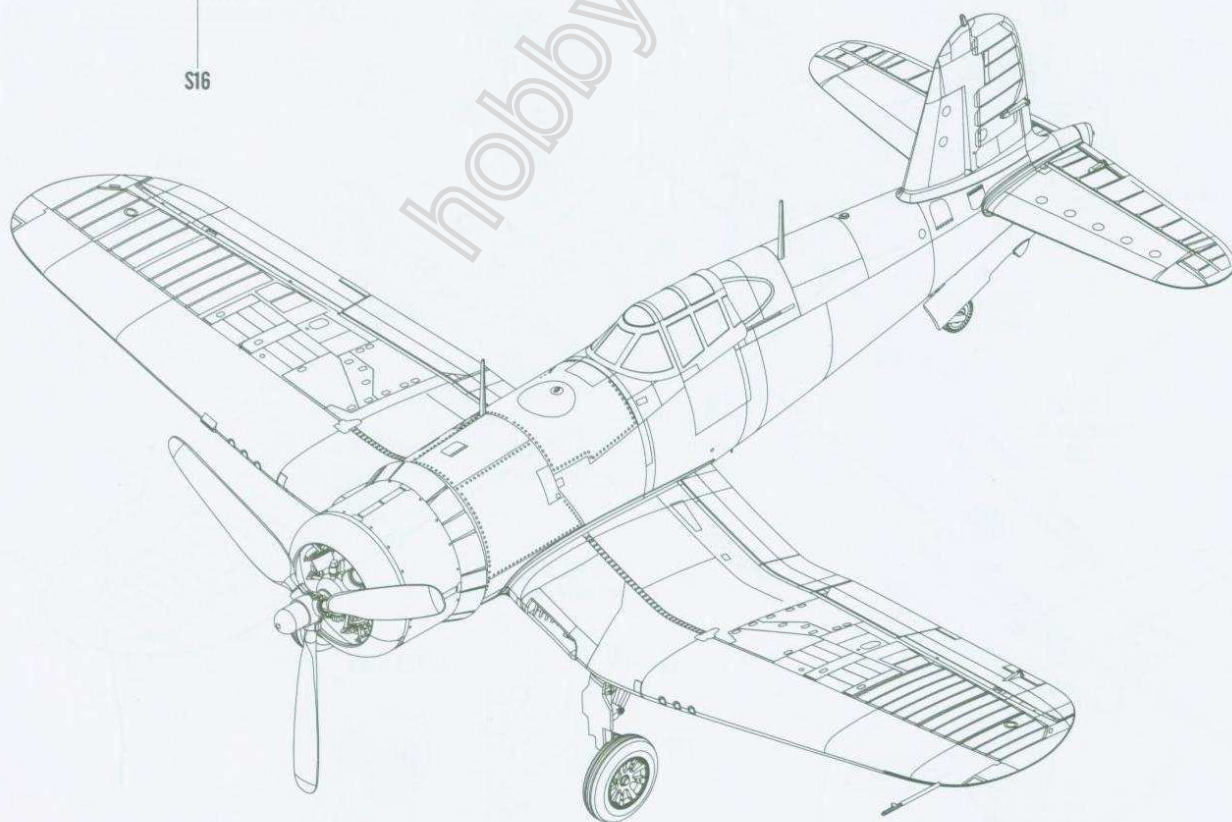

部品图  
Parts

不用的部件: S9 S14 S15 S18 S35 S39 V7 V8 V9  
Unused parts

80381

6

80381

7

II

	Color	Mr.Hobby	Vallejo	Model Master	Tamiya	Humbrol
D	灰色 Light Gull	H 315 315	843	1730	--	129
E	透明蓝 Clear Blue	H 93 50	938	--	X23	--
F	透明红 Clear Red	H 90 47	934	--	X27	--
G	银色 Silver	H 8 8	997	1546	X11	11