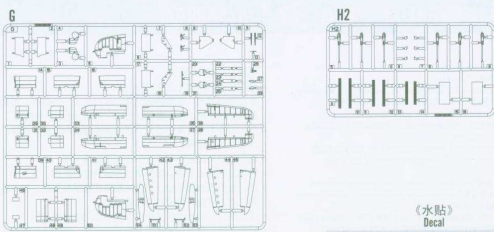

部品图  
Parts

不用的部件: S9 S14 S15 S18 S35 S39 V7 V8 V9  
Unused parts

80381

6

80381

7

II

	Color	Mr.Hobby	Vallejo	Model Master	Tamiya	Humbrol
D	灰色 Light Gull	H 315 315	843	1730	--	129
E	透明蓝 Clear Blue	H 93 50	938	--	X23	--
F	透明红 Clear Red	H 90 47	934	--	X27	--
G	银色 Silver	H 8 8	997	1546	X11	11