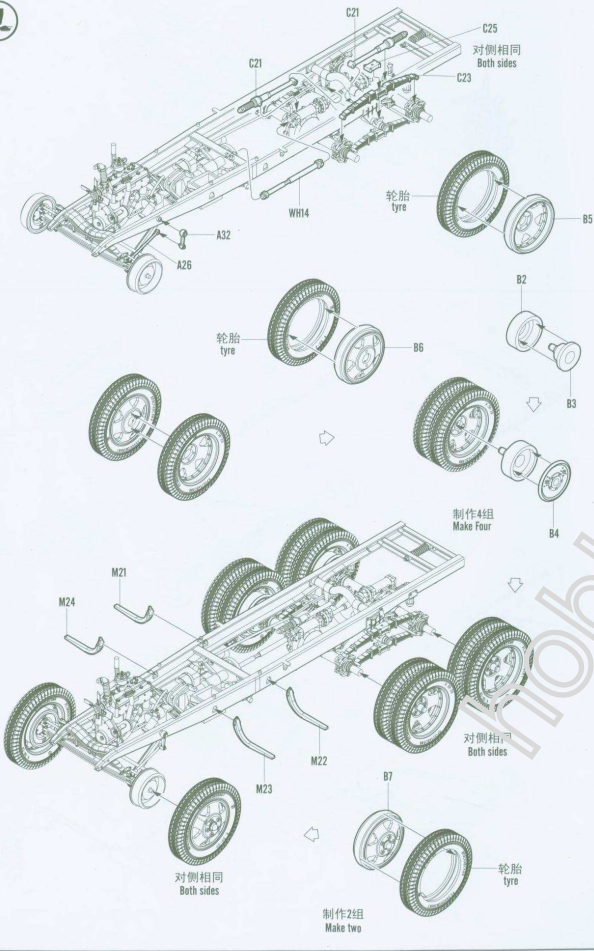

部品图  
Parts

不用部件:WH2  
Unused parts

R3R37 4

83837 5

7

83837

6

8

完成示意图  
Finish show

83837

7

9

R3R27

9

10

R3R27

10

11

STEP

R2R27

10

12

STEP

R2R27

11

13  
STEP

完成示意图  
Finish show

PE-A11 对侧相同  
《对侧 PE-A12》  
Opposite Both sides

PE-A1 对侧相同  
Both sides

hobby.dn.ua

PE-A8  
Bend  
弯曲

A6  
Bend  
弯曲