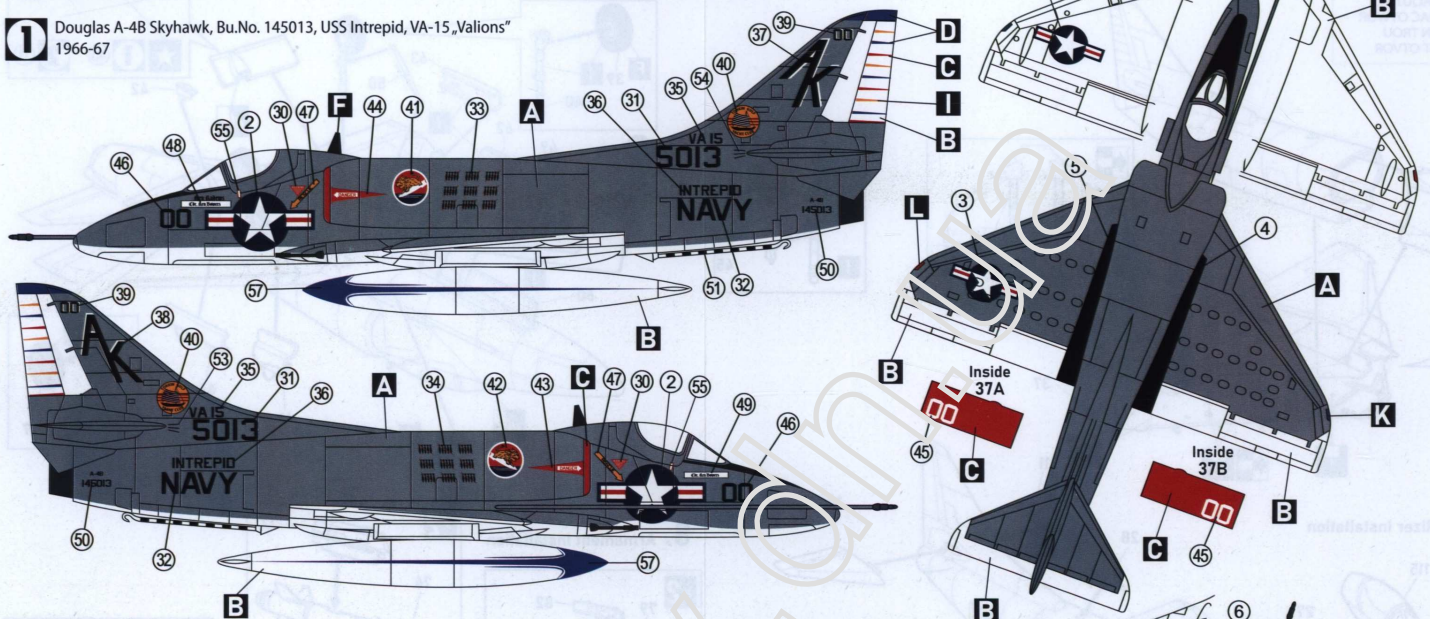

1. Cockpit Assembly

4. Main Wing Assembly

Make from Trimm styrene

2. Front Fuselage Assembly

5. Canopy & Horizontal Stabilizer Installation

3. Fuselage Assembly

6. Various Parts Installation

7. Landing Gear Installation

8. Armament Installation

MARKINGS AND PAINTING
Marcio & Pittura

Markierungen und Bemalung
Oznakowania i Malowanie

Decoration et Peinture
Označeni & Zbarveni

Decoracion y Pintura

1 Douglas A-4B Skyhawk, Bu.No. 145013, USS Intrepid, VA-15 „Valions”
1966-67

2 Douglas A-4B Skyhawk, Bu.No. 142897, USS Shangri La, VA-95 „Skyknights”
1968