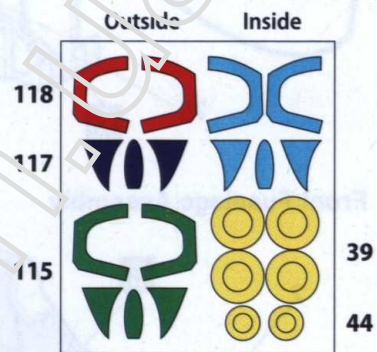

Douglas A-4B Skyhawk

72029

Parts List

Painting Mask Set

Color Chart		AK Interactive	Alclad 2	AMMO	HATAKA	Mr. COLOR	TAMIYA
FS 36320 Dark Ghost Grey	A	RC251	E637	208	035	C307	XF-19
FS 17875 Insignia White	B	RC222		047	049	C316	X-2
Insignia Red	C	RC005	E657	121	219	C003	X-7
Insignia Blue	D	RC258	E656	229	042	C326	XF-8
FS36231 Dark Gull Gray	E	RC247	E635	205	044	C317	XF-19
Flat Black	F	RC001	E102	046	100	C033	XF-1
Burnt Metal	G	AK-486	121	187		C061	
Khaki	H	RC033		071	064	C055	XF-49
Insignia Yellow	I	RC007	E658	048	066	C329	XF-3
Silver	J	RC020	112	195	003	C008	X-11
Clear Blue	K	RC504	403	098	CC01	C050	X-23
Clear Red	L	RC503	401	093	CC02	C047	X-27

- | | | | |
|--|---|---|--|
|  APPLY DECAL
APPLICARE DECALCOMANIE |  REMOVE
RETRIEREN
ENTFERNEN
HÄR ABZIEHBILD
POWIER CALCOMANIA
KALKOMANIA
APPLIQUER DECALCOMANIE
POUZÍTE OBTISK |  OPTION
FACULTATIF
NACH BELIEBEN
HÄKER KOUJERO
DO WYBORU
FACULTATIVO
VOLBA |  OPEN HOLE
FORO APERTO
OFFENEN
HÄKER AQLIJERO
WYKONAC OTWOR
FAIRE UN TROU
VYTVRAT OTVOR |
|--|---|---|--|