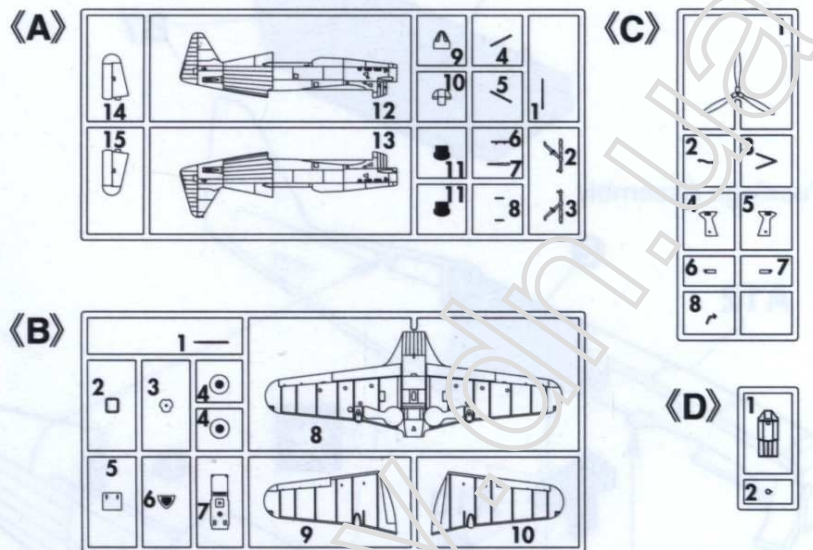

### Painting Mark Set

D1 B4

Color Chart		Mr. COLOR	TAMIYA	AMMO	AK Interactive	HATAKA
Green	A	303	XF-81	074	RC 315	063
Dark Brown	B	304	XF-10	034	RC 068	079
Dark Blue-Grey	C	306	XF-25	228	RC 237	082
Light Blue-Grey	D	308	XF-23	208	RC 252	083
Interior Blue-Grey	E	362	XF-82	245	RC 288	032
Flat Black	F	033	XF-1	046	RC 001	100
Flat White	G	062	XF-2	050	RC 004	101
Flat Yellow	H	004	XF-3	048	RC 007	107
Flat Red	I	068	XF-7	049	RC 006	103
Clear Green	J	138	X-25	092	RC 505	CC03
Clear Red	K	047	X-27	093	RC 503	CC02
Burnt Metal	L	061	XF-84	187	RC 015	
Silver	M	008	X-11	195	RC 020	003