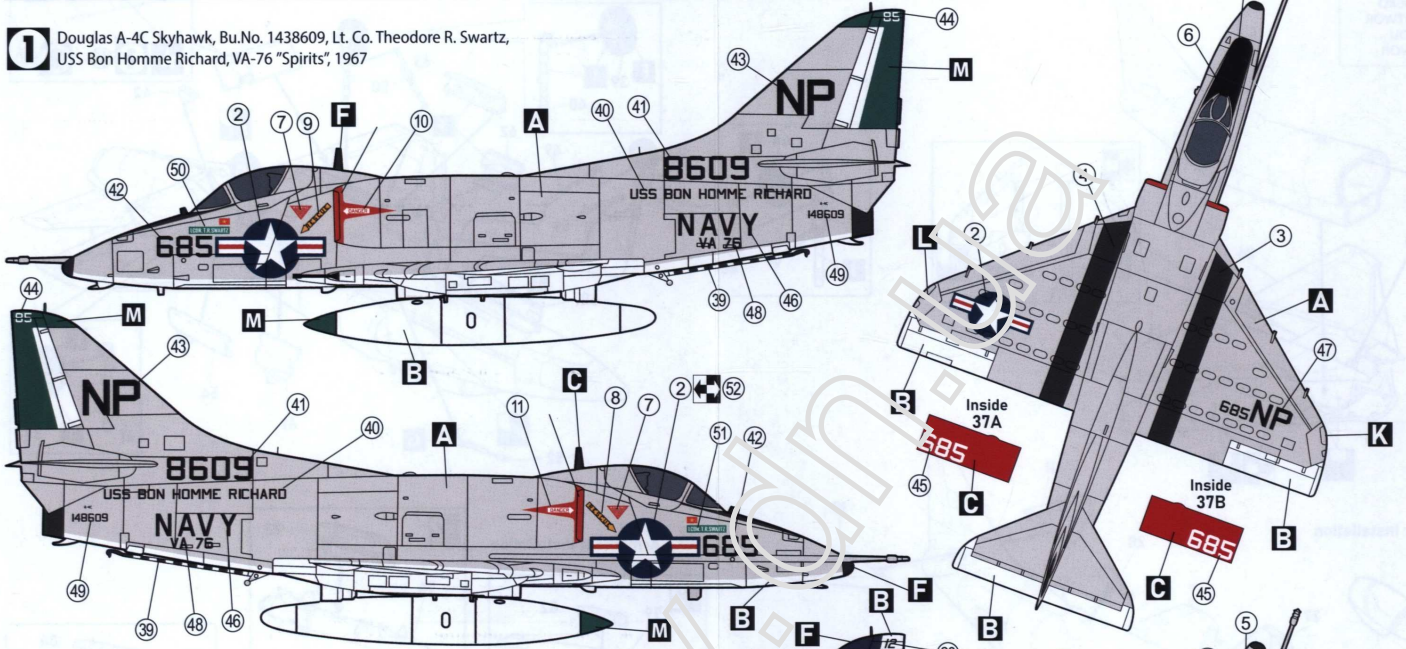

Douglas A-4C Skyhawk

72037

Parts List

Painting Mask Set

Color Chart		AK Interactive	Alclad 2	AMMO	HATAKA	Mr. COLOR	TAMIYA
FS 36320 Dark Ghost Grey	A	RC251	E637	208	035	C307	XF-19
FS 17875 Insignia White	B	RC222		047	049	C316	X-2
Insignia Red	C	RC005	E657	121	219	C003	X-7
Insignia Blue	D	RC258	E656	229	042	C326	XF-8
FS36231 Dark Gull Gray	E	RC247	E635	205	044	C317	XF-19
Flat Black	F	RC001	E102	046	100	C033	XF-1
Burnt Metal	G	AK-486	121	187		C061	
Khaki	H	RC033		071	064	C055	XF-49
Insignia Yellow	I	RC007	E658	048	066	C329	XF-3
Silver	J	RC020	112	195	003	C008	X-11
Clear Blue	K	RC504	403	098	CC01	C050	X-23
Clear Red	L	RC503	401	093	CC02	C047	X-27
Green	M	RC012		052	327	312	X-5

1. Cockpit Assembly

4. Main Wing Assembly

2. Front Fuselage Assembly

5. Canopy & Horizontal Stabilizer Installation

3. Fuselage Assembly

6. Various Parts Installation

7. Landing Gear Installation

8. Armament Installation

MARKINGS AND PAINTING
Marcio & Pittura

Markierungen und Bemalung
Oznakowania i Malowanie

Decoracion et Peinture
Označeni & Zbarveni

Decoracion y Pintura

1 Douglas A-4C Skyhawk, Bu.No. 1438609, Lt. Co. Theodore R. Swartz,
USS Bon Homme Richard, VA-76 "Spirits", 1967

2 Douglas A-4C Skyhawk, Bu.No. 149532,
USS Kittyhawk, VA-144 "Roadrunners", 1966