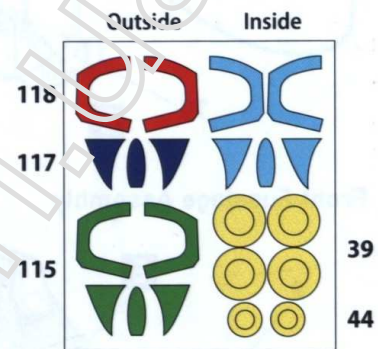

Douglas A-4C Skyhawk

72037

Parts List

Painting Mask Set

Color Chart		AK Interactive	Alclad 2	AMMO	HATAKA	Mr. COLOR	TAMIYA
FS 36320 Dark Ghost Grey	A	RC251	E637	208	035	C307	XF-19
FS 17875 Insignia White	B	RC222		047	049	C316	X-2
Insignia Red	C	RC005	E657	121	219	C003	X-7
Insignia Blue	D	RC258	E656	229	042	C326	XF-8
FS36231 Dark Gull Gray	E	RC247	E635	205	044	C317	XF-19
Flat Black	F	RC001	E102	046	100	C033	XF-1
Burnt Metal	G	AK-486	121	187		C061	
Khaki	H	RC033		071	064	C055	XF-49
Insignia Yellow	I	RC007	E658	048	066	C329	XF-3
Silver	J	RC020	112	195	003	C008	X-11
Clear Blue	K	RC504	403	098	CC01	C050	X-23
Clear Red	L	RC503	401	093	CC02	C047	X-27
Green	M	RC012		052	327	312	X-5