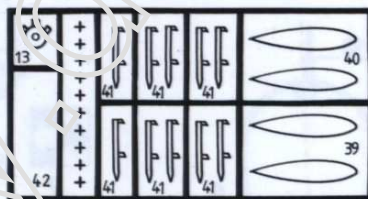

P-47M Thunderbolt

61st Fighter Squadron

72045

OPEN HOLE
FORO APERTO
OFFEN
HACER AQUJERO
WYKONAĆ OTWÓR
FAIRE UN TROU
VYVRTAT OTVOR

DECAL
DECALCMANIE
ABZIEHBILO
CALCOMANIA
WYCIĄC
DECALCMANIE
ODTISK

REMOVE
RETIRER
ENTFERNEN
CORTAR
WYCIĄC
SEPARARE
ODSTRANIT

DO NOT CEMENT
NE PAS COLLER
NICHT KLEBEN
NO PEGAR
NIE SKLEJĄC
NON INCOLLARE
NELEPIT

OPTION
FACULTATIF
NACH BELIEBEN
HACER AQUJERO
DO WYBORU
FACOLTATIVO
VOLBA

Color Chart	Ak Interactive	Alclad2	AMMO	HATAKA	Mr. COLOR	TAMIYA	
RAF Dark Green	A	RC286	E013	915	016	361	XF-81
Aluminium	B	RC020	119	194	078	MC-218	XF-16
RAF Ocean Grey	C	RC288	E004	245	032	362	XF-82
Zinc Chromate	D	RC263	E104	221	330	351	XF-4
RAF Night	E	RC071	E620	046	125	041	XF-69
Yellow	F	RC007	E658	032	C104	004	X-8
Red	G	RC005	E657	049	C103	033	X-7
Dull Dark Green	H	RC230	E309	238	056	302	XF-26
Grey	I	RC243	E621	239	033	338	XF-66
Flat Black	J	RC001	E102	046	C100	33	XF-1
Flat White	K	RC 004	101	050	101	062	XF-2
Leather	L	AK-3031	302	133	186		XF-10
Clear Red	M	RC503	401	093	CC02	47	X-27
Steel	N	AK-670	112	191		028	X-11
Silver	O	RC020	112	195	C189	8	X-11
Clear Blue	P	RC504	403	098	CC01	050	X-23