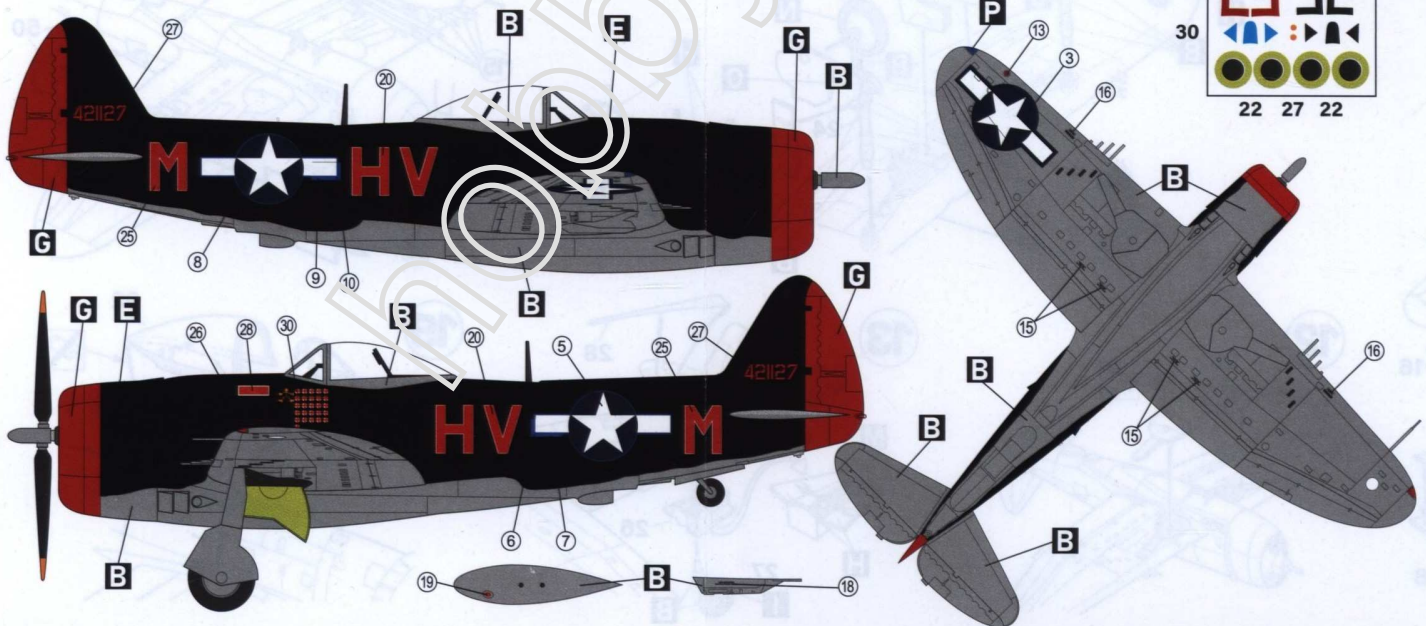

Marcio & Pittura

Oznakowania i Malowanie

Označeni & Zbarveni

1 P-47M-1-RE, s/n 44-21108, Capt. Witold A. Łanowski, 61st FS / 56th FG, Boxted, UK, 1945

2 P-47M-1-RE, s/n 44-21127, Maj. Bolesław 'Mike' Gładych, 61st FS / 56th FG, Boxted, UK, 1945