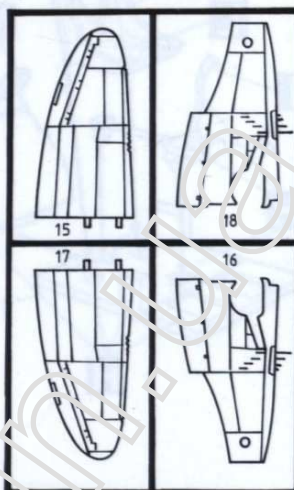

P-47M Thunderbolt

61st Fighter Squadron

72045

OPEN HOLE
FORO APERTO
OFFEN
HACER AQUJERO
WYKONAĆ OTWÓR
FAIRE UN TROU
VYVRTAT OTVOR

DECAL
DECALCMANIE
ABZIEHBILO
CALCOMANIA
WYCIĄC
DECALCMANIE
ODTISK

REMOVE
RETIRER
ENTFERNEN
CORTAR
WYCIĄC
SEPARARE
ODSTRANIT

DO NOT CEMENT
NE PAS COLLER
NICHT KLEBEN
NO PEGAR
NIE SKLEJĄC
NON INCOLLARE
NELEPIT

OPTION
FACULTATIF
NACH BELIEBEN
HACER AQUJERO
DO WYBORU
FACOLTATIVO
VOLBA

Color Chart	Ak Interactive	Alclad2	AMMO	HATAKA	Mr. COLOR	TAMIYA	
RAF Dark Green	A	RC286	E013	915	016	361	XF-81
Aluminium	B	RC020	119	194	078	MC-218	XF-16
RAF Ocean Grey	C	RC288	E004	245	032	362	XF-82
Zinc Chromate	D	RC263	E104	221	330	351	XF-4
RAF Night	E	RC071	E620	046	125	041	XF-69
Yellow	F	RC007	E658	032	C104	004	X-8
Red	G	RC005	E657	049	C103	033	X-7
Dull Dark Green	H	RC230	E309	238	056	302	XF-26
Grey	I	RC243	E621	239	033	338	XF-66
Flat Black	J	RC001	E102	046	C100	33	XF-1
Flat White	K	RC 004	101	050	101	062	XF-2
Leather	L	AK-3031	302	133	186		XF-10
Clear Red	M	RC503	401	093	CC02	47	X-27
Steel	N	AK-670	112	191		028	X-11
Silver	O	RC020	112	195	C189	8	X-11
Clear Blue	P	RC504	403	098	CC01	050	X-23