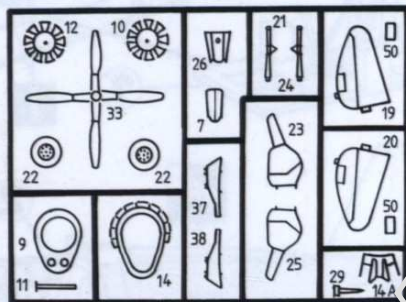

P-47M Thunderbolt

61st Fighter Squadron

72045

OPEN HOLE
FORO APERTO
OFFEN
HACER AQUJERO
WYKONAĆ OTWÓR
FAIRE UN TROU
VYVRTAT OTVOR

DECAL
DECALCMANIE
ABZIEHBILO
CALCOMANIA
WYCIĄC
DECALCMANIE
ODTISK

REMOVE
RETIRER
ENTFERNEN
CORTAR
WYCIĄC
SEPARARE
ODSTRANIT

DO NOT CEMENT
NE PAS COLLER
NICHT KLEBEN
NO PEGAR
NIE SKLEJĄC
NON INCOLLARE
NELEPIT

OPTION
FACULTATIF
NACH BELIEBEN
HACER AQUJERO
DO WYBORU
FACOLTATIVO
VOLBA

Color Chart	Ak Interactive	Alclad2	AMMO	HATAKA	Mr. COLOR	TAMIYA	
RAF Dark Green	A	RC286	E013	915	016	361	XF-81
Aluminium	B	RC020	119	194	078	MC-218	XF-16
RAF Ocean Grey	C	RC288	E004	245	032	362	XF-82
Zinc Chromate	D	RC263	E104	221	330	351	XF-4
RAF Night	E	RC071	E620	046	125	041	XF-69
Yellow	F	RC007	E658	032	C104	004	X-8
Red	G	RC005	E657	049	C103	033	X-7
Dull Dark Green	H	RC230	E309	238	056	302	XF-26
Grey	I	RC243	E621	239	033	338	XF-66
Flat Black	J	RC001	E102	046	C100	33	XF-1
Flat White	K	RC 004	101	050	101	062	XF-2
Leather	L	AK-3031	302	133	186		XF-10
Clear Red	M	RC503	401	093	CC02	47	X-27
Steel	N	AK-670	112	191		028	X-11
Silver	O	RC020	112	195	C189	8	X-11
Clear Blue	P	RC504	403	098	CC01	050	X-23