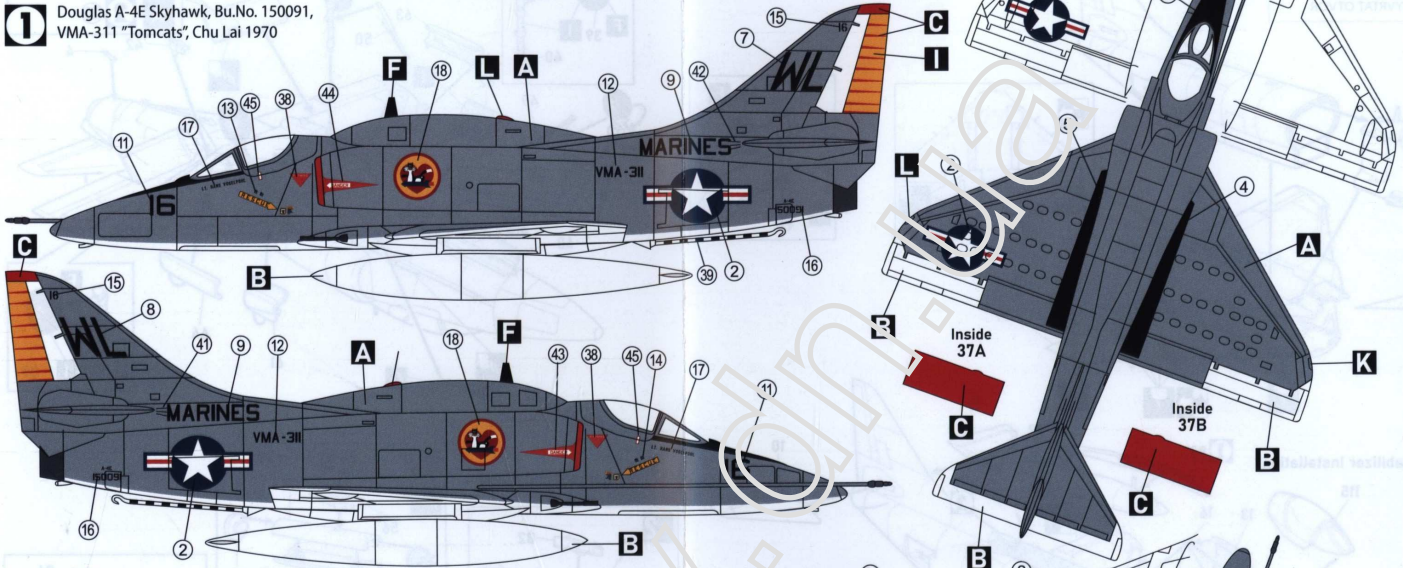

### 7. Landing Gear Installation

### 8. Armament Installation

**MARKINGS AND PAINTING**  
Marcio & Pittura

Markierungen und Bemalung  
Oznakowania i Malowanie

Decoration et Peinture  
Označení & Zbarvení

Decoración y Pintura

**1** Douglas A-4E Skyhawk, Bu.No. 150091,  
VMA-311 "Tomcats", Chu Lai 1970

**2** Douglas A-4E Skyhawk, Bu.No. 150121,  
USS Coral Sea, VA-155 "Silver Foxes", 1964-65