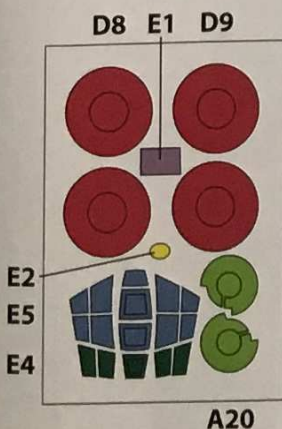

Painting Mask Set