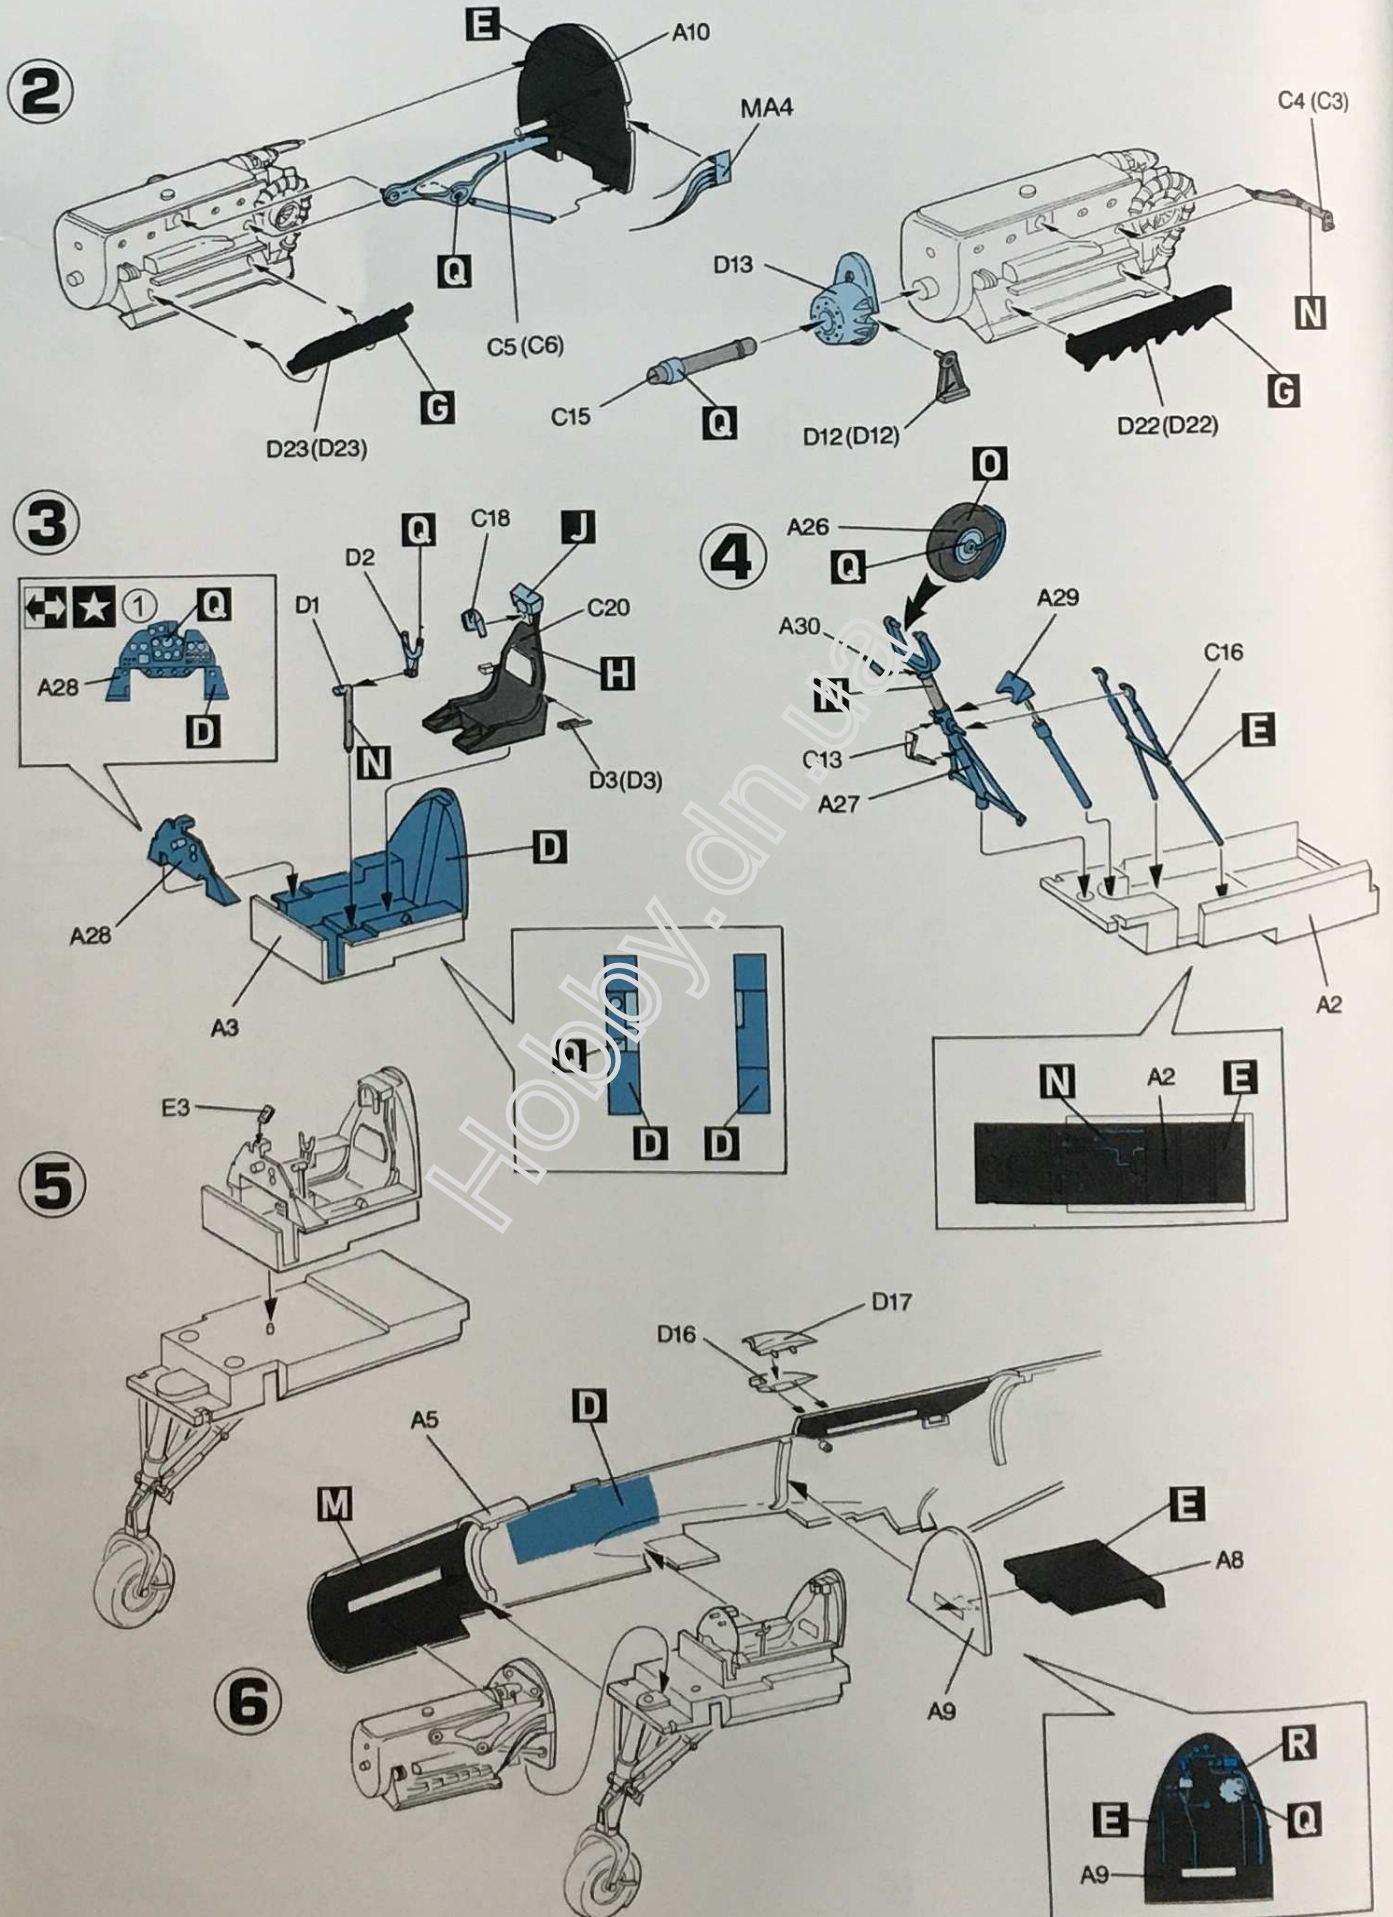

©2022 Hobby 2000

Painting Mask Set

D8 E1 D9

1 x2

REMOVE
RETIERER
ENTFERNEN
CORTAR
WYCIĄĆ
SEPARARE
ODSTRANIĆ

DECAL
DECALCOMANIE
ABZIEHBILD
CALCOMANIA
KALKOMANIA
DECALCOMANIE
OBTISK

OPTION
FACULTATIF
NACH BELIEBEN
HACER AQUEJERO
DO WYBORU
FACOLTATIVO
VOLBA

7

8

9

10

11

12

MARKINGS AND PAINTING

Marcio & Pittura