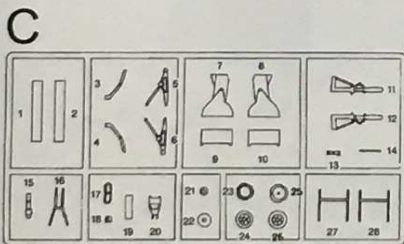

Dornier Do 335 A-1

72060

Dx2

Color Chart	AK Interactive	Alclad2	AMMO	HATAKA	Mr. COLOR	Revell	TAMIYA
RLM 81 Dark Green	A RC324		925	022	123	042	XF-51
RLM 82 Green	B RC326		230	020	122		XF-5 + XF-2
RLM 65 Light Blue	C RC327	E214	231	029	115	49	XF-23+XF-2
RLM 66 Black Gray	D RC328	E215	218	040	11	09	XF-24
RLM 02 Gray Green	E RC266	E202	217	023	60		XF-20
RLM 70 Black Green	F RC274	E216	232	015	18	40	XF-27
Burnt Metal	RC015	121	187	016	061		XF-84
Flat Black	RC001	E102	046	100	033	08	XF-1
Flat White	RC004	101	050	101	062	05	XF-2
Leather	J AK11110	302	133	186	044	84	XF-10
Clear Red	K RC503	401	093		047	731	X-27
Clear Blue	L RC504	403	098		050	752	X-23
Aluminium	M AK479	119	194	078	MC-218	99	XF-16
Silver	N RC020	112	195	189	008	90	X-11
Tyre Black	O RC022	E310	033	040	137	06	XF-85
Olive Drab 41	P RC259	E617	926	018	304	61	XF-62
Gloss Black	Q AK471	305	032		2	07	X-1
Light Gray	R RC252	E636	203	037	308	76	XF-19

©2022 Hobby 2000

Painting Mask Set

D8 E1 D9

1 x2