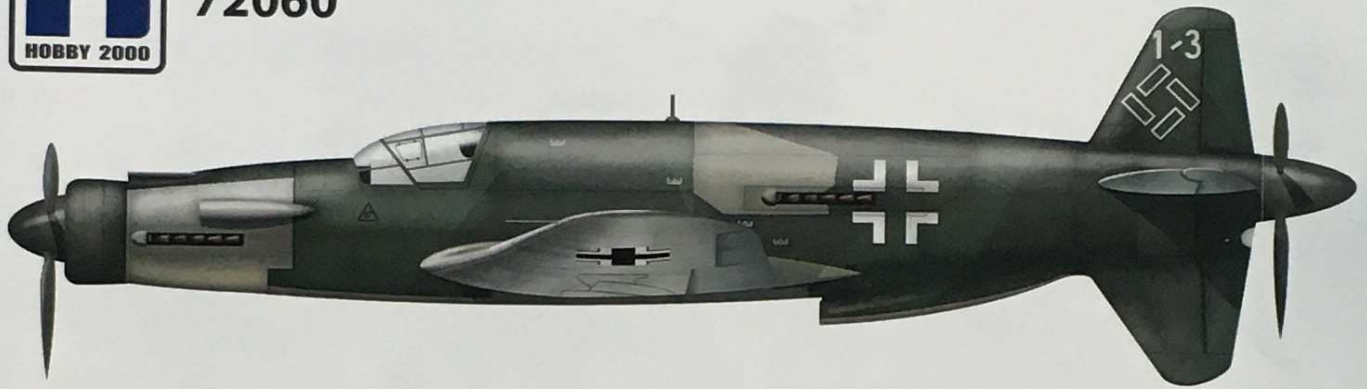

Dornier Do 335 A-1

72060

Dx2

Color Chart	AK Interactive	Alclad2	AMMO	HATAKA	Mr. COLOR	Revell	TAMIYA
RLM 81 Dark Green	A RC324		925	022	123	042	XF-51
RLM 82 Green	B RC326		230	020	122		XF-5 + XF-2
RLM 65 Light Blue	C RC327	E214	231	029	115	49	XF-23+XF-2
RLM 66 Black Gray	D RC328	E215	218	040	11	09	XF-24
RLM 02 Gray Green	E RC266	E202	217	023	60		XF-20
RLM 70 Black Green	F RC274	E216	232	015	18	40	XF-27
Burnt Metal	RC015	121	187	016	061		XF-84
Flat Black	RC001	E102	046	100	033	08	XF-1
Flat White	RC004	101	050	101	062	05	XF-2
Leather	J AK11110	302	133	186	044	84	XF-10
Clear Red	K RC503	401	093		047	731	X-27
Clear Blue	L RC504	403	098		050	752	X-23
Aluminium	M AK479	119	194	078	MC-218	99	XF-16
Silver	N RC020	112	195	189	008	90	X-11
Tyre Black	O RC022	E310	033	040	137	06	XF-85
Olive Drab 41	P RC259	E617	926	018	304	61	XF-62
Gloss Black	Q AK471	305	032		2	07	X-1
Light Gray	R RC252	E636	203	037	308	76	XF-19

©2022 Hobby 2000

Painting Mask Set

D8 E1 D9

1 x2

REMOVE
RETIERER
ENTFERNEN
CORTAR
WYCIĄĆ
SEPARARE
ODSTRANIĆ

DECAL
DECALCOMANIE
ABZIEHBILD
CALCOMANIA
KALKOMANIA
DECALCOMANIE
OBTISK

OPTION
FACULTATIF
NACH BELIEBEN
HACER AQUEJERO
DO WYBORU
FACOLTATIVO
VOLBA