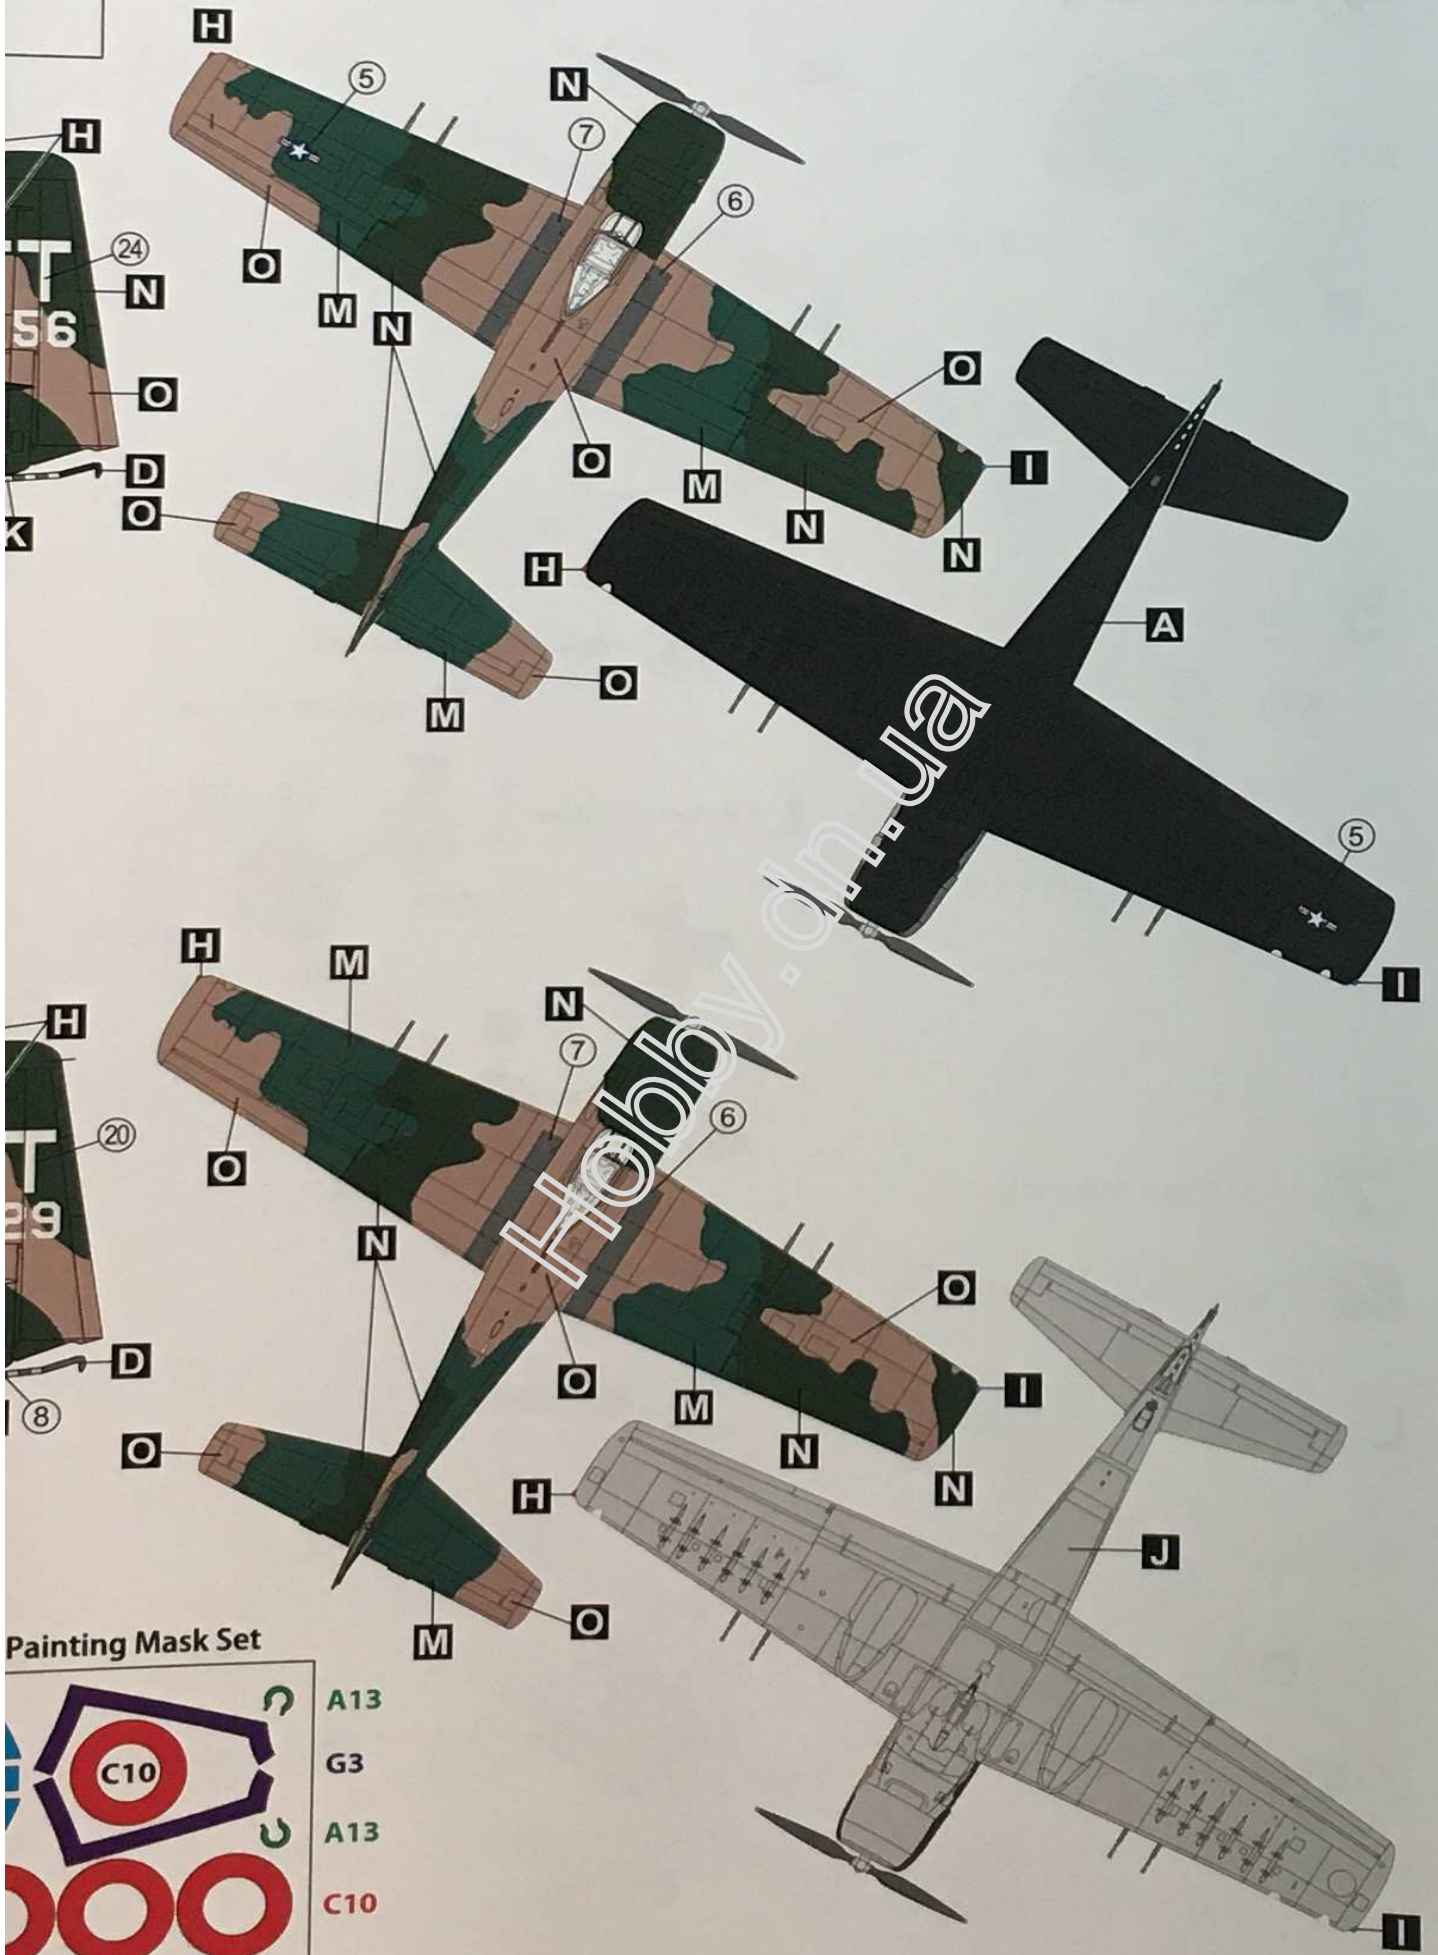

intura

Painting Mask Set

- A13
- G3
- A13
- C10