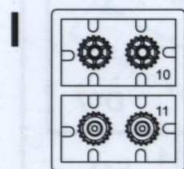

Pz.Kpfw.IV Ausf.G

Eastern Front 1943

72703

Kx2

X DS

MA
(Photo-etched Parts)

Gx20

Color Chart		AK Interactive	Alclad2	AMMO	HATAKA	Mr. COLOR	Revell	TAMIYA
Dunkelgrau RAL 7021	A	RC057	E250	008	224	513	09	XF-63
Dunkelgelb RAL 7028	B	RC060	E251	010	244	039	16	XF-60
Braun RAL 8020	C	RC069		016	305			XF-93
Grau RAL 7027	D	RC058		009	306			XF-92
Flat Black	E	RC001	E102	046	100	033	08	XF-1
Steel	F	AK-476	112	191	189	028	91	X-11
Burnt Metal	G	RC015	121	187	016	061		XF-84
Olivgrün RAL 6003	H	RC047	E253	002	169		67	XF-61
Flat White	I	RC004	E101	050		062	05	XF-2