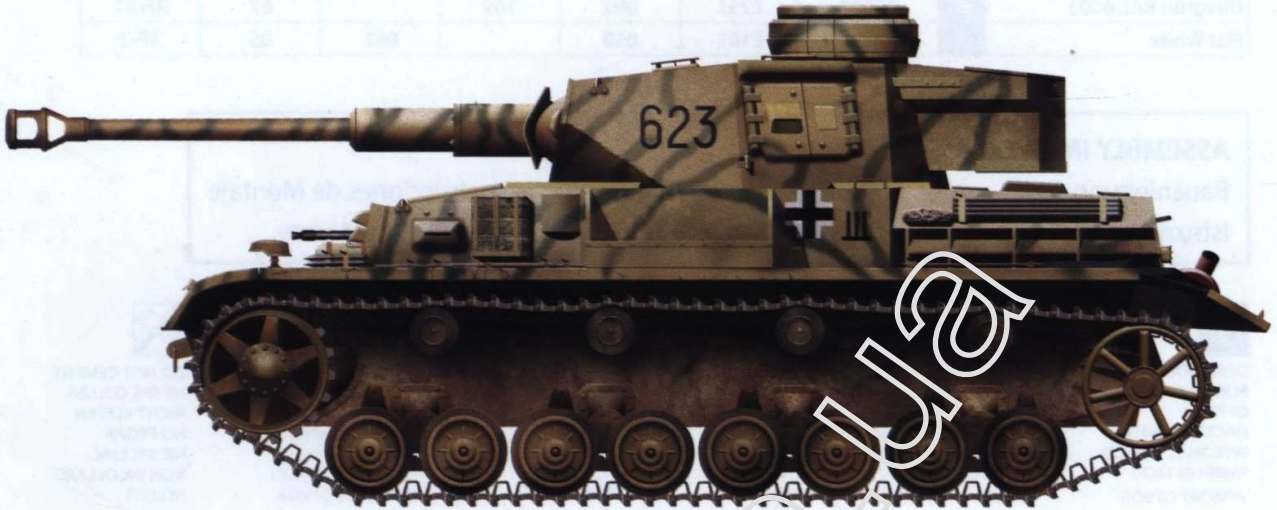

Pz.Kpfw.IV Ausf.G

Eastern Front 1943

72703

Kx2

X DS

MA
(Photo-etched Parts)

Gx20

Color Chart		AK Interactive	Alclad2	AMMO	HATAKA	Mr. COLOR	Revell	TAMIYA
Dunkelgrau RAL 7021	A	RC057	E250	008	224	513	09	XF-63
Dunkelgelb RAL 7028	B	RC060	E251	010	244	039	16	XF-60
Braun RAL 8020	C	RC069		016	305			XF-93
Grau RAL 7027	D	RC058		009	306			XF-92
Flat Black	E	RC001	E102	046	100	033	08	XF-1
Steel	F	AK-476	112	191	189	028	91	X-11
Burnt Metal	G	RC015	121	187	016	061		XF-84
Olivgrün RAL 6003	H	RC047	E253	002	169		67	XF-61
Flat White	I	RC004	E101	050		062	05	XF-2