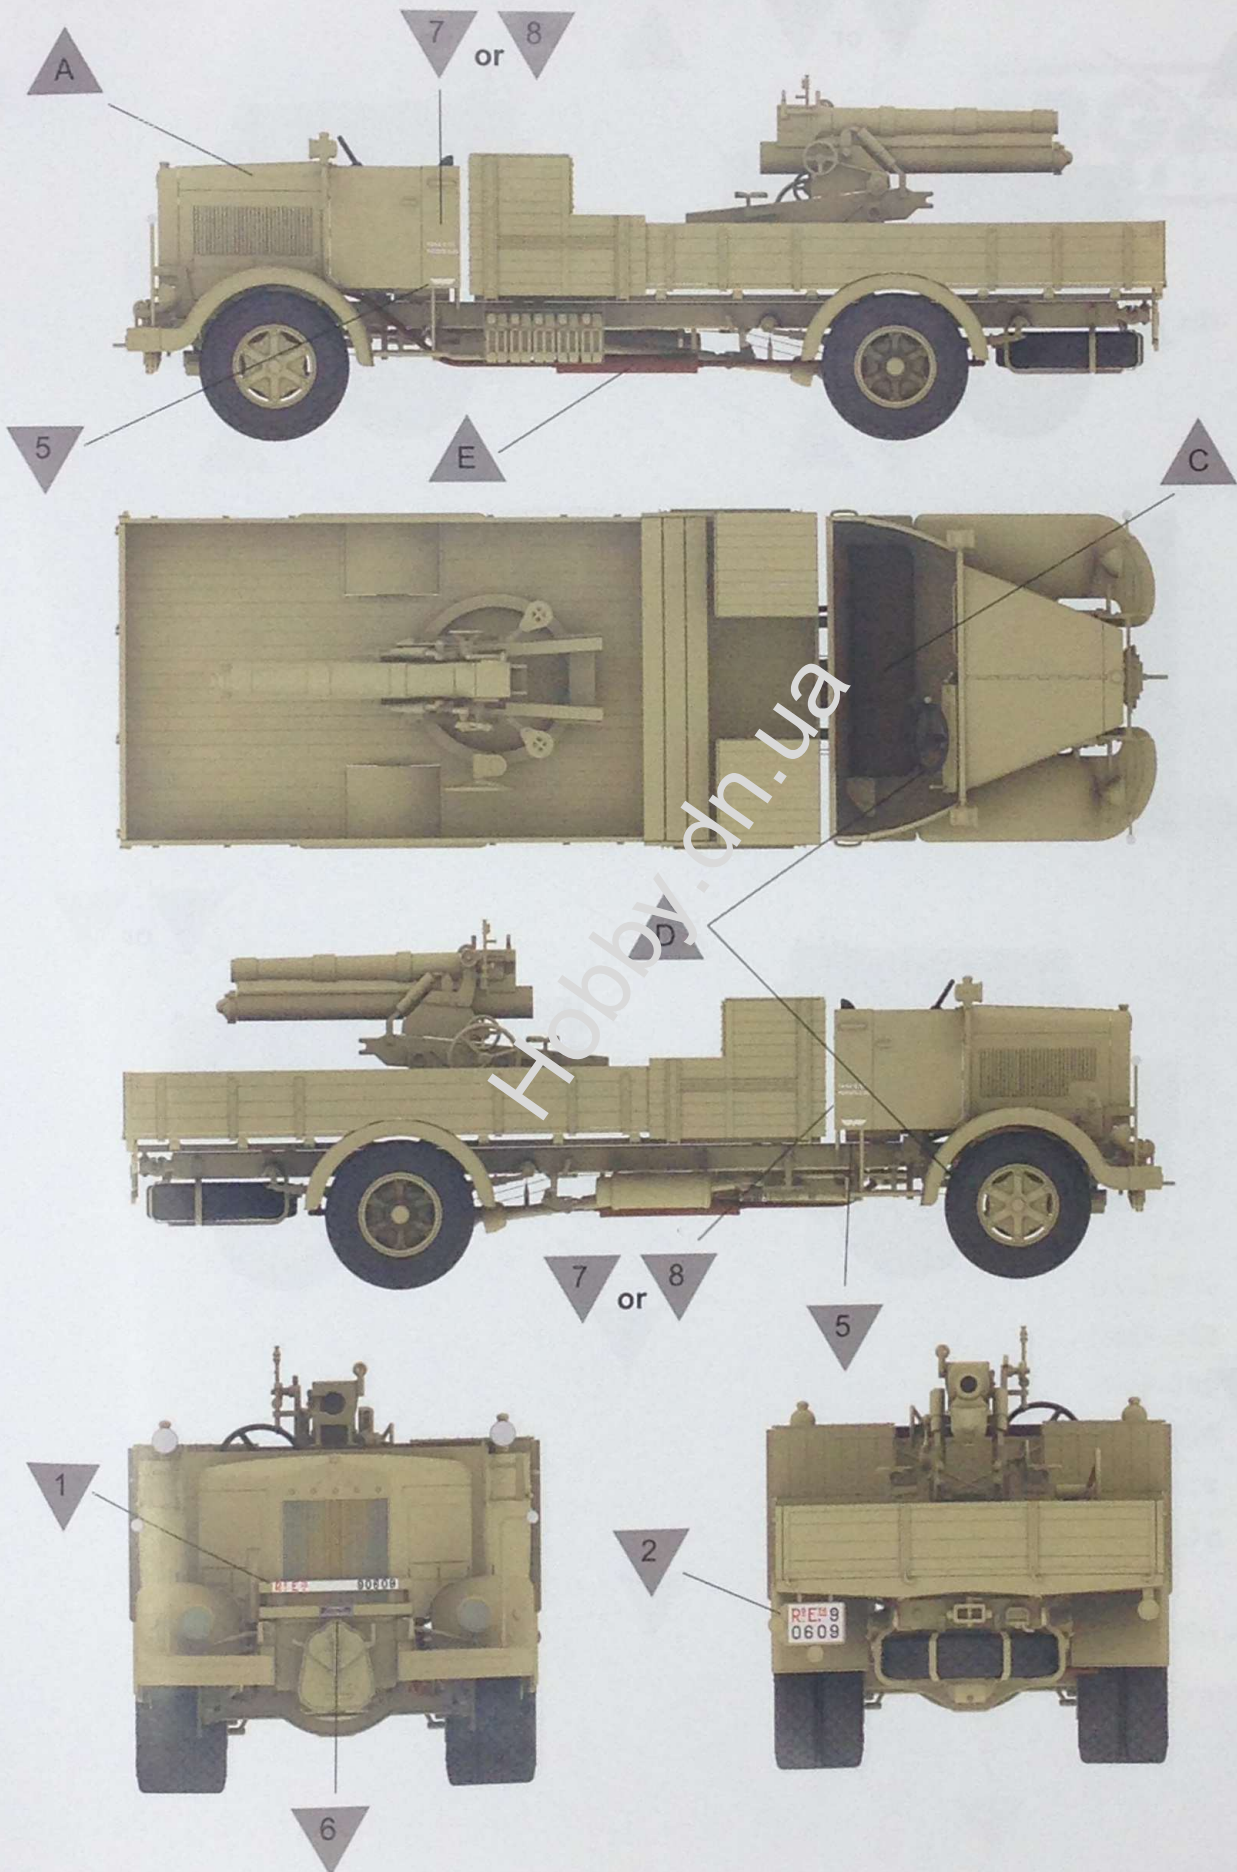

Kierowca / Driver

Działonowy / Gunner

Malowanie
Painting

Włoska ciężarówka 3Ro z haubicą 10mm 100/17, Afryka Północna 1941 r.
3Ro Italian Truck with 100/17 100mm Howitzer, North Africa 1941

Malowanie
Painting