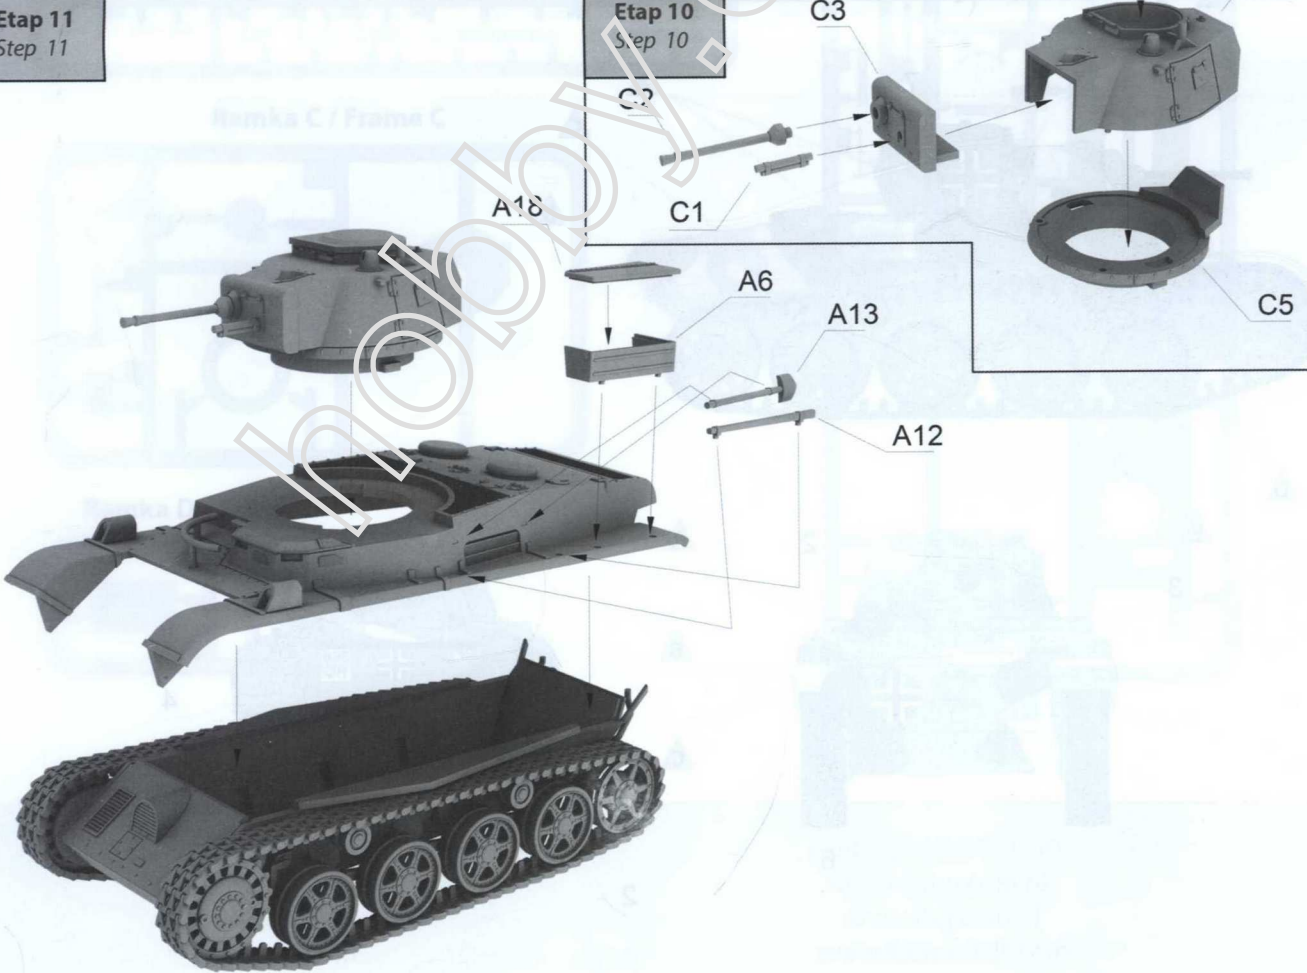

**Etap 1**  
Step 1

**Etap 2**  
Step 2

**Etap 3**  
Step 3

**Etap 4**  
Step 4

**Etap 5**  
Step 5

**Etap 6**  
Step 6

**Etap 7**  
Step 7

**Etap 8**  
Step 8

**Etap 9**  
Step 9

**Etap 11**  
Step 11

**Etap 10**  
Step 10

**Kalkomania / Decal**

IBG 72027 Toldi I - Hungarian Light Tank

Printed by  
Techmod

	Value / Model Color	AK Interactive	PACTRA
Olive Green	<b>A</b> 892	<b>AK746</b>	<b>106</b>
Grey Brown	<b>B</b> 622	<b>AK722</b>	<b>105</b>
Dark Yellow	<b>C</b> 978	<b>AK007</b>	<b>104</b>
Gunmetal Grey	<b>D</b> 863	<b>AK798</b>	<b>75</b>
Black	<b>E</b> 950	<b>AK735</b>	<b>46</b>