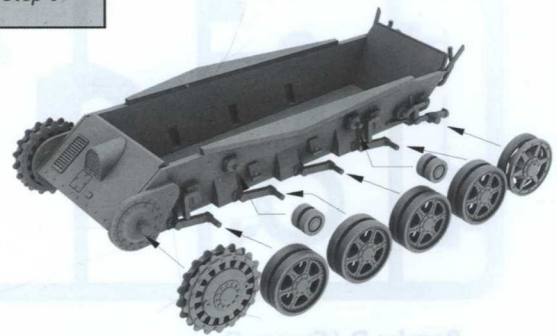

**Etap 1**  
Step 1

**Etap 2**  
Step 2

**Etap 3**  
Step 3

**Etap 4**  
Step 4

**Etap 5**  
Step 5

**Etap 6**  
Step 6

**Etap 7**  
Step 7

**Etap 8**  
Step 8

**Etap 9**  
Step 9

**Etap 11**  
Step 11

**Etap 10**  
Step 10

**Kalkomania / Decal**

IBG 72027 Toldi I - Hungarian Light Tank

Printed by  
Techmod

	Value / Model Color	AK Interactive	PACTRA
Olive Green	<b>A</b> 892	<b>AK746</b>	<b>106</b>
Grey Brown	<b>B</b> 622	<b>AK722</b>	<b>105</b>
Dark Yellow	<b>C</b> 978	<b>AK007</b>	<b>104</b>
Gunmetal Grey	<b>D</b> 863	<b>AK798</b>	<b>75</b>
Black	<b>E</b> 950	<b>AK735</b>	<b>46</b>