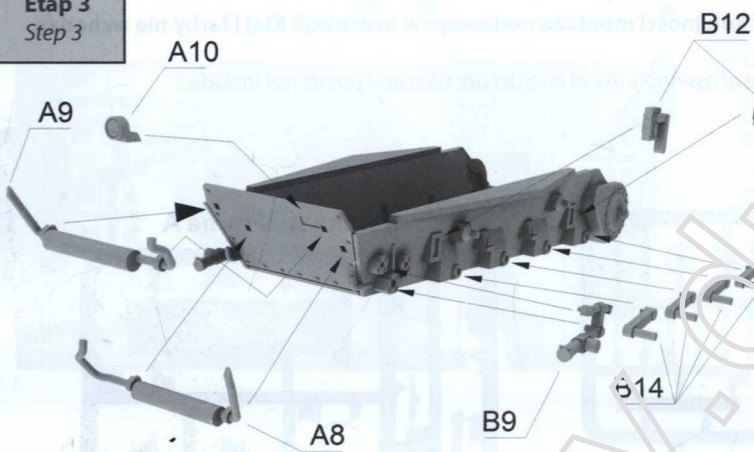

**Etap 1**  
Step 1

**Etap 2**  
Step 2

**Etap 3**  
Step 3

**Etap 4**  
Step 4

**Etap 5**  
Step 5

**Etap 6**  
Step 6

**Etap 7**  
Step 7

**Etap 8**  
Step 8

**Etap 9**  
Step 9

**Etap 11**  
Step 11

**Etap 10**  
Step 10

**Kalkomania / Decal**

IBG 72027 Toldi I - Hungarian Light Tank

Printed by  
Techmod

	Value / Model Color	AK Interactive	PACTRA
Olive Green	<b>A</b> 892	<b>AK746</b>	<b>106</b>
Grey Brown	<b>B</b> 622	<b>AK722</b>	<b>105</b>
Dark Yellow	<b>C</b> 978	<b>AK007</b>	<b>104</b>
Gunmetal Grey	<b>D</b> 863	<b>AK798</b>	<b>75</b>
Black	<b>E</b> 950	<b>AK735</b>	<b>46</b>