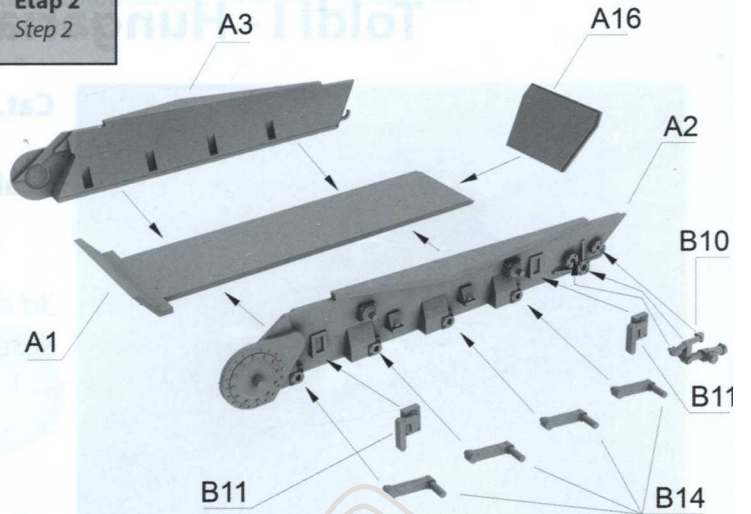

**Etap 1**  
Step 1

**Etap 2**  
Step 2

**Etap 3**  
Step 3

**Etap 4**  
Step 4

**Etap 5**  
Step 5

**Etap 6**  
Step 6

**Etap 7**  
Step 7

**Etap 8**  
Step 8

**Etap 9**  
Step 9

**Etap 11**  
Step 11

**Etap 10**  
Step 10

**Kalkomania / Decal**

IBG 72027 Toldi I - Hungarian Light Tank

Printed by  
Techmod

	Value / Model Color	AK Interactive	PACTRA
Olive Green	<b>A</b> 892	<b>AK746</b>	<b>106</b>
Grey Brown	<b>B</b> 622	<b>AK722</b>	<b>105</b>
Dark Yellow	<b>C</b> 978	<b>AK007</b>	<b>104</b>
Gunmetal Grey	<b>D</b> 863	<b>AK798</b>	<b>75</b>
Black	<b>E</b> 950	<b>AK735</b>	<b>46</b>