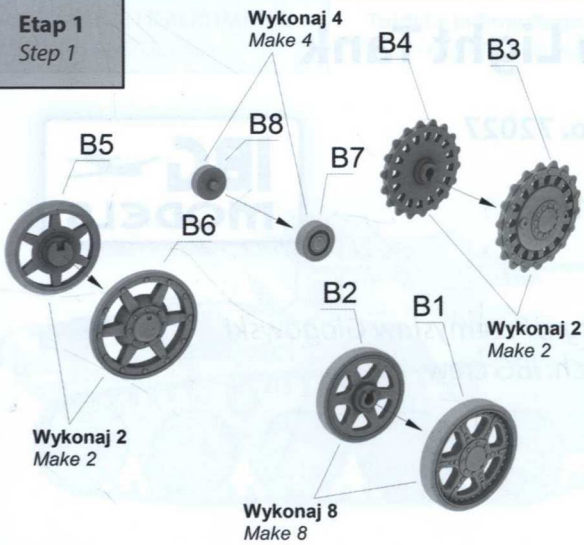

**Etap 1**  
Step 1

**Etap 2**  
Step 2

**Etap 3**  
Step 3

**Etap 4**  
Step 4

**Etap 5**  
Step 5

**Etap 6**  
Step 6

**Etap 7**  
Step 7

**Etap 8**  
Step 8

**Etap 9**  
Step 9

**Etap 11**  
Step 11

**Etap 10**  
Step 10

**Kalkomania / Decal**

IBG 72027 Toldi I - Hungarian Light Tank

Printed by  
Techmod

	Value / Model Color	AK Interactive	PACTRA
Olive Green	<b>A</b> 892	<b>AK746</b>	<b>106</b>
Grey Brown	<b>B</b> 622	<b>AK722</b>	<b>105</b>
Dark Yellow	<b>C</b> 978	<b>AK007</b>	<b>104</b>
Gunmetal Grey	<b>D</b> 863	<b>AK798</b>	<b>75</b>
Black	<b>E</b> 950	<b>AK735</b>	<b>46</b>