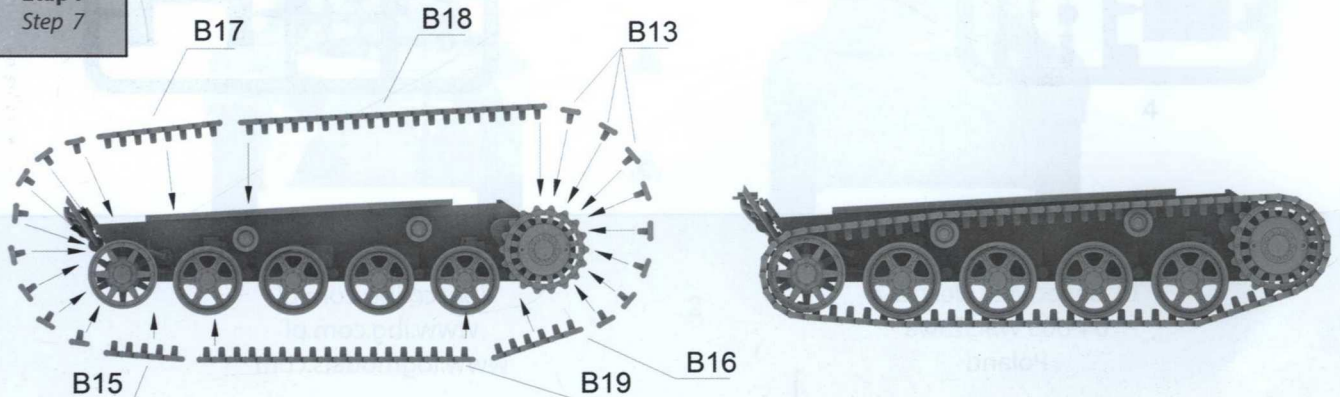

**Etap 1**  
Step 1

**Etap 2**  
Step 2

**Etap 3**  
Step 3

**Etap 4**  
Step 4

**Etap 5**  
Step 5

**Etap 6**  
Step 6

**Etap 7**  
Step 7

**Etap 8**  
Step 8

**Etap 9**  
Step 9

**Etap 11**  
Step 11

**Etap 10**  
Step 10

**Kalkomania / Decal**

IBG 72027 Toldi I - Hungarian Light Tank

Printed by  
Techmod

	Value / Model Color	AK Interactive	PACTRA
Olive Green	<b>A</b> 892	<b>AK746</b>	<b>106</b>
Grey Brown	<b>B</b> 622	<b>AK722</b>	<b>105</b>
Dark Yellow	<b>C</b> 978	<b>AK007</b>	<b>104</b>
Gunmetal Grey	<b>D</b> 863	<b>AK798</b>	<b>75</b>
Black	<b>E</b> 950	<b>AK735</b>	<b>46</b>