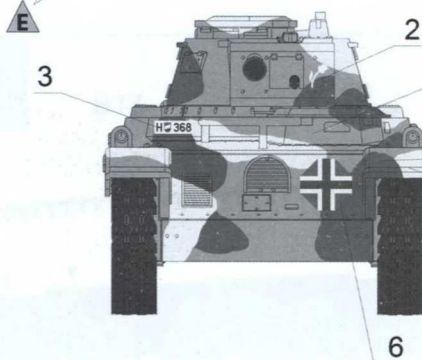

**Etap 1**  
Step 1

**Etap 2**  
Step 2

**Etap 3**  
Step 3

**Etap 4**  
Step 4

**Etap 5**  
Step 5

**Etap 6**  
Step 6

**Etap 7**  
Step 7

**Etap 8**  
Step 8

**Etap 9**  
Step 9

**Etap 11**  
Step 11

**Etap 10**  
Step 10

**Kalkomania / Decal**

IBG 72027 Toldi I - Hungarian Light Tank

Printed by  
Techmod

	Value / Model Color	AK Interactive	PACTRA
Olive Green	<b>A</b> 892	<b>AK746</b>	<b>106</b>
Grey Brown	<b>B</b> 622	<b>AK722</b>	<b>105</b>
Dark Yellow	<b>C</b> 978	<b>AK007</b>	<b>104</b>
Gunmetal Grey	<b>D</b> 863	<b>AK798</b>	<b>75</b>
Black	<b>E</b> 950	<b>AK735</b>	<b>46</b>