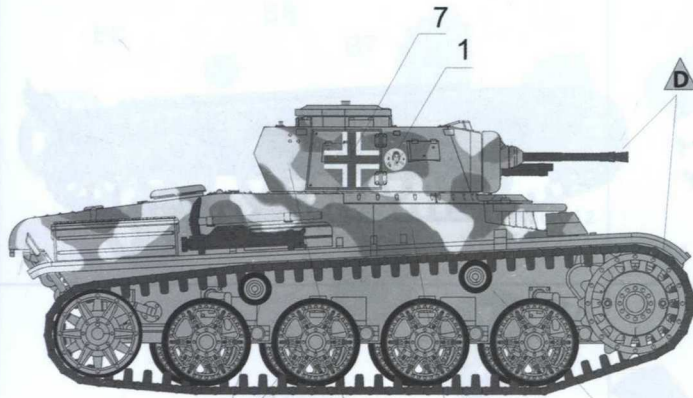

**Etap 1**  
Step 1

**Etap 2**  
Step 2

**Etap 3**  
Step 3

**Etap 4**  
Step 4

**Etap 5**  
Step 5

**Etap 6**  
Step 6

**Etap 7**  
Step 7

**Etap 8**  
Step 8

**Etap 9**  
Step 9

**Etap 11**  
Step 11

**Etap 10**  
Step 10

**Kalkomania / Decal**

IBG 72027 Toldi I - Hungarian Light Tank

Printed by  
Techmod

	Value / Model Color	AK Interactive	PACTRA
Olive Green	<b>A</b> 892	<b>AK746</b>	<b>106</b>
Grey Brown	<b>B</b> 622	<b>AK722</b>	<b>105</b>
Dark Yellow	<b>C</b> 978	<b>AK007</b>	<b>104</b>
Gunmetal Grey	<b>D</b> 863	<b>AK798</b>	<b>75</b>
Black	<b>E</b> 950	<b>AK735</b>	<b>46</b>