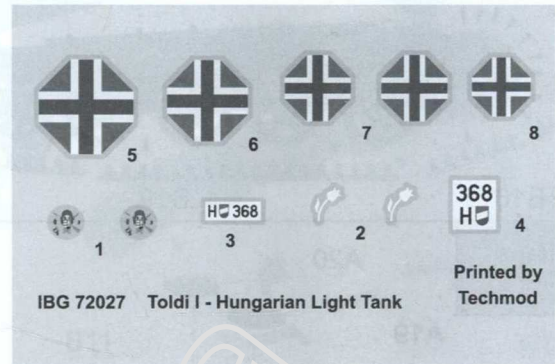

**Etap 9**  
Step 9

**Etap 11**  
Step 11

**Etap 10**  
Step 10

**Kalkomania / Decal**

IBG 72027 Toldi I - Hungarian Light Tank

Printed by  
Techmod

	Value / Model Color	AK Interactive	PACTRA
Olive Green	<b>A</b> 892	<b>AK746</b>	<b>106</b>
Grey Brown	<b>B</b> 622	<b>AK722</b>	<b>105</b>
Dark Yellow	<b>C</b> 978	<b>AK007</b>	<b>104</b>
Gunmetal Grey	<b>D</b> 863	<b>AK798</b>	<b>75</b>
Black	<b>E</b> 950	<b>AK735</b>	<b>46</b>