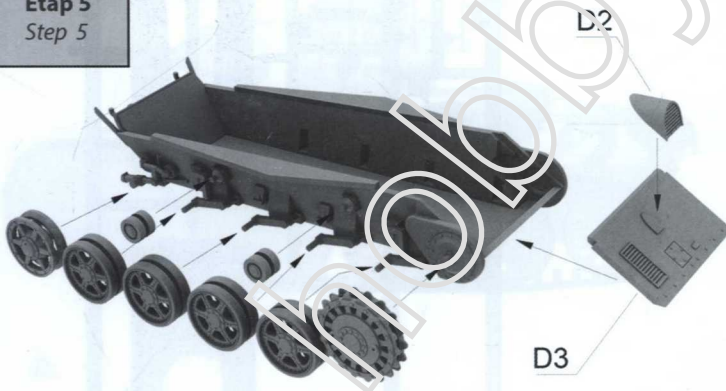

**Etap 1**  
Step 1

**Etap 2**  
Step 2

**Etap 3**  
Step 3

**Etap 4**  
Step 4

**Etap 5**  
Step 5

**Etap 6**  
Step 6

**Etap 7**  
Step 7

**Etap 8**  
Step 8

**Etap 9**  
Step 9

**Etap 11**  
Step 11

**Etap 10**  
Step 10

**Kalkomania / Decal**

IBG 72027 Toldi I - Hungarian Light Tank

Printed by  
Techmod

	Value / Model Color	AK Interactive	PACTRA
Olive Green	<b>A</b> 892	<b>AK746</b>	<b>106</b>
Grey Brown	<b>B</b> 622	<b>AK722</b>	<b>105</b>
Dark Yellow	<b>C</b> 978	<b>AK007</b>	<b>104</b>
Gunmetal Grey	<b>D</b> 863	<b>AK798</b>	<b>75</b>
Black	<b>E</b> 950	<b>AK735</b>	<b>46</b>