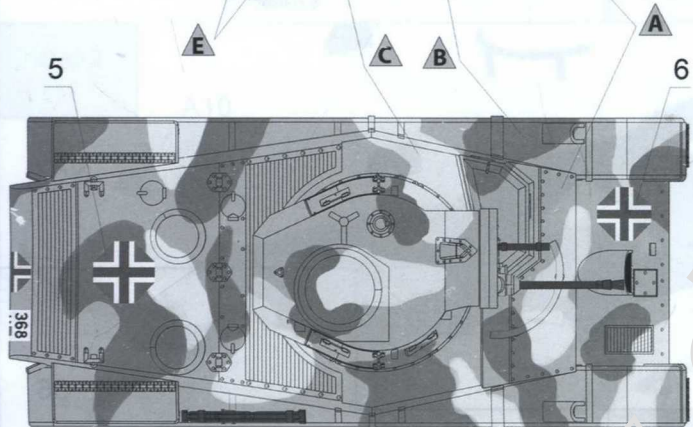

**Etap 1**  
Step 1

**Etap 2**  
Step 2

**Etap 3**  
Step 3

**Etap 4**  
Step 4

**Etap 5**  
Step 5

**Etap 6**  
Step 6

**Etap 7**  
Step 7

**Etap 8**  
Step 8

**Etap 9**  
Step 9

**Etap 11**  
Step 11

**Etap 10**  
Step 10

**Kalkomania / Decal**

IBG 72027 Toldi I - Hungarian Light Tank

Printed by  
Techmod

	Value / Model Color	AK Interactive	PACTRA
Olive Green	<b>A</b> 892	<b>AK746</b>	<b>106</b>
Grey Brown	<b>B</b> 622	<b>AK722</b>	<b>105</b>
Dark Yellow	<b>C</b> 978	<b>AK007</b>	<b>104</b>
Gunmetal Grey	<b>D</b> 863	<b>AK798</b>	<b>75</b>
Black	<b>E</b> 950	<b>AK735</b>	<b>46</b>