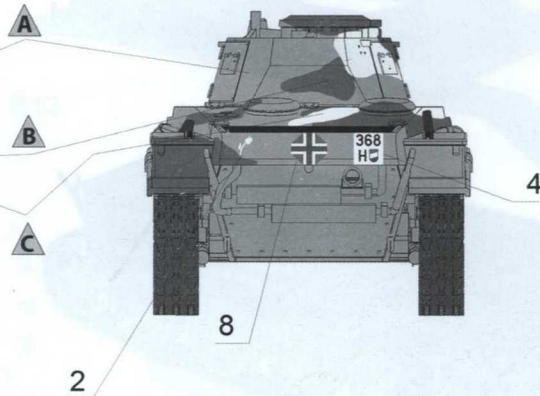

**Etap 1**  
Step 1

**Etap 2**  
Step 2

**Etap 3**  
Step 3

**Etap 4**  
Step 4

**Etap 5**  
Step 5

**Etap 6**  
Step 6

**Etap 7**  
Step 7

**Etap 8**  
Step 8

**Etap 9**  
Step 9

**Etap 11**  
Step 11

**Etap 10**  
Step 10

**Kalkomania / Decal**

IBG 72027 Toldi I - Hungarian Light Tank

Printed by  
Techmod

	Value / Model Color	AK Interactive	PACTRA
Olive Green	<b>A</b> 892	<b>AK746</b>	<b>106</b>
Grey Brown	<b>B</b> 622	<b>AK722</b>	<b>105</b>
Dark Yellow	<b>C</b> 978	<b>AK007</b>	<b>104</b>
Gunmetal Grey	<b>D</b> 863	<b>AK798</b>	<b>75</b>
Black	<b>E</b> 950	<b>AK735</b>	<b>46</b>