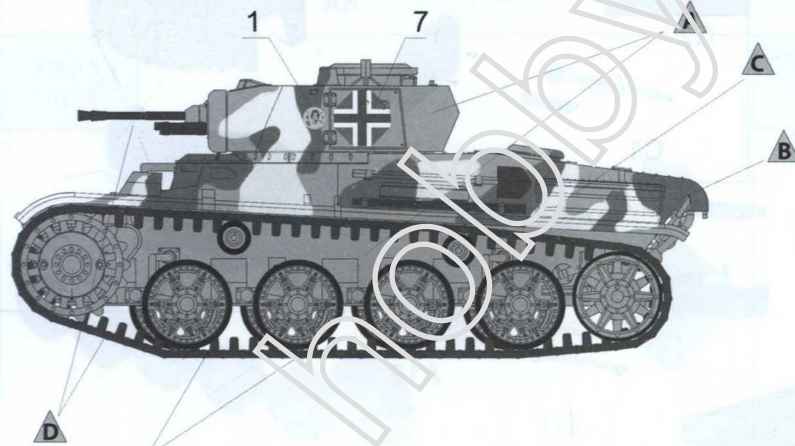

**Etap 1**  
Step 1

**Etap 2**  
Step 2

**Etap 3**  
Step 3

**Etap 4**  
Step 4

**Etap 5**  
Step 5

**Etap 6**  
Step 6

**Etap 7**  
Step 7

**Etap 8**  
Step 8

**Etap 9**  
Step 9

**Etap 11**  
Step 11

**Etap 10**  
Step 10

**Kalkomania / Decal**

IBG 72027 Toldi I - Hungarian Light Tank

Printed by  
Techmod

	Value / Model Color	AK Interactive	PACTRA
Olive Green	<b>A</b> 892	<b>AK746</b>	<b>106</b>
Grey Brown	<b>B</b> 622	<b>AK722</b>	<b>105</b>
Dark Yellow	<b>C</b> 978	<b>AK007</b>	<b>104</b>
Gunmetal Grey	<b>D</b> 863	<b>AK798</b>	<b>75</b>
Black	<b>E</b> 950	<b>AK735</b>	<b>46</b>