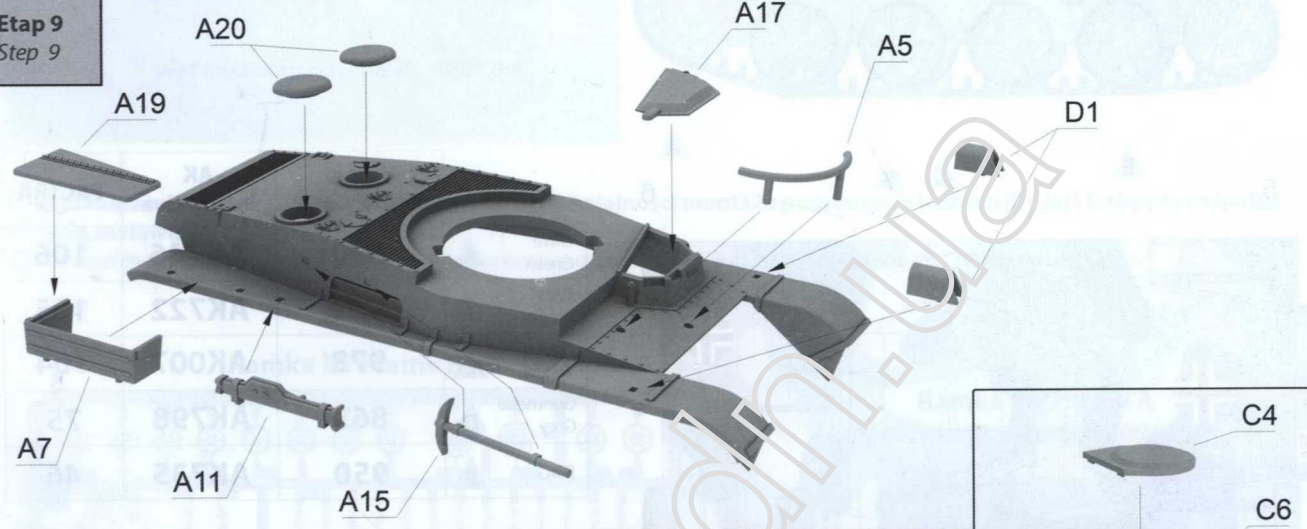

**Etap 1**  
Step 1

**Etap 2**  
Step 2

**Etap 3**  
Step 3

**Etap 4**  
Step 4

**Etap 5**  
Step 5

**Etap 6**  
Step 6

**Etap 7**  
Step 7

**Etap 8**  
Step 8

**Etap 9**  
Step 9

**Etap 11**  
Step 11

**Etap 10**  
Step 10

**Kalkomania / Decal**

IBG 72027 Toldi I - Hungarian Light Tank

Printed by  
Techmod

	Value / Model Color	AK Interactive	PACTRA
Olive Green	<b>A</b> 892	<b>AK746</b>	<b>106</b>
Grey Brown	<b>B</b> 622	<b>AK722</b>	<b>105</b>
Dark Yellow	<b>C</b> 978	<b>AK007</b>	<b>104</b>
Gunmetal Grey	<b>D</b> 863	<b>AK798</b>	<b>75</b>
Black	<b>E</b> 950	<b>AK735</b>	<b>46</b>