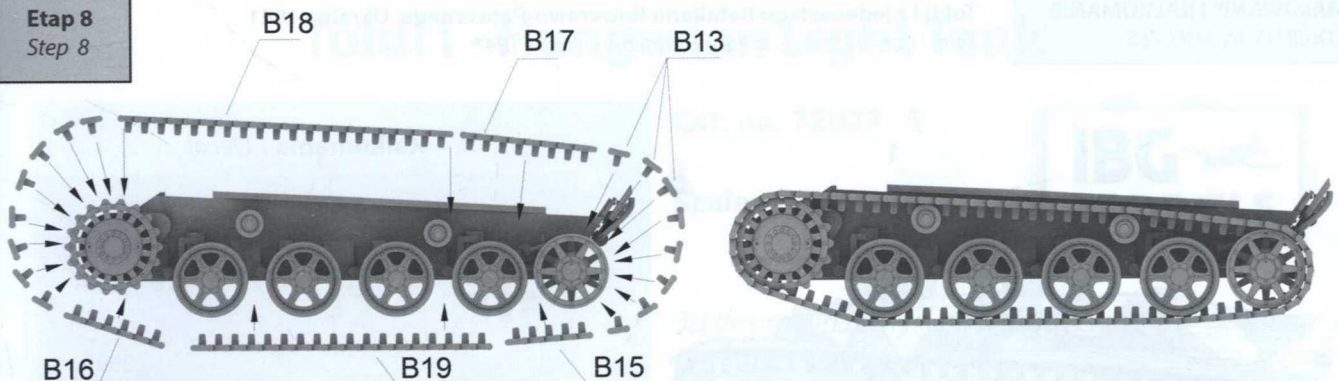

**Etap 1**  
Step 1

**Etap 2**  
Step 2

**Etap 3**  
Step 3

**Etap 4**  
Step 4

**Etap 5**  
Step 5

**Etap 6**  
Step 6

**Etap 7**  
Step 7

**Etap 8**  
Step 8

**Etap 9**  
Step 9

**Etap 11**  
Step 11

**Etap 10**  
Step 10

**Kalkomania / Decal**

IBG 72027 Toldi I - Hungarian Light Tank

Printed by  
Techmod

	Value / Model Color	AK Interactive	PACTRA
Olive Green	<b>A</b> 892	<b>AK746</b>	<b>106</b>
Grey Brown	<b>B</b> 622	<b>AK722</b>	<b>105</b>
Dark Yellow	<b>C</b> 978	<b>AK007</b>	<b>104</b>
Gunmetal Grey	<b>D</b> 863	<b>AK798</b>	<b>75</b>
Black	<b>E</b> 950	<b>AK735</b>	<b>46</b>