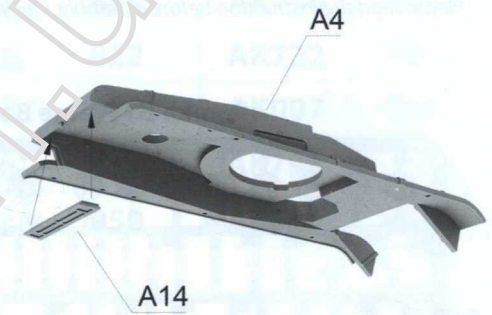

**Etap 1**  
Step 1

**Etap 2**  
Step 2

**Etap 3**  
Step 3

**Etap 4**  
Step 4

**Etap 5**  
Step 5

**Etap 6**  
Step 6

**Etap 7**  
Step 7

**Etap 8**  
Step 8

**Etap 9**  
Step 9

**Etap 11**  
Step 11

**Etap 10**  
Step 10

**Kalkomania / Decal**

IBG 72027 Toldi I - Hungarian Light Tank

Printed by  
Techmod

	Value / Model Color	AK Interactive	PACTRA
Olive Green	<b>A</b> 892	<b>AK746</b>	<b>106</b>
Grey Brown	<b>B</b> 622	<b>AK722</b>	<b>105</b>
Dark Yellow	<b>C</b> 978	<b>AK007</b>	<b>104</b>
Gunmetal Grey	<b>D</b> 863	<b>AK798</b>	<b>75</b>
Black	<b>E</b> 950	<b>AK735</b>	<b>46</b>