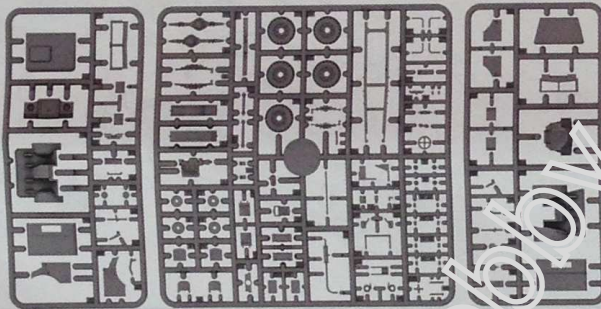

1 Element after assembly in current step
Element po złożeniu w aktualnym etapie

A Paint colour
Kolor farby

1 Decal
Kalkomania

? Version to choose
Wersja do wyboru

Photo-etched Parts /
Elementy Fototrawione

Decals / Kalkomanie

Frames without letter marking / Ramki bez oznaczenia literowego

Frame A /
Ramka A

Frame A' /
Ramka A'

Frame B / Ramka B

Frame C / Ramka C

Frame N / Ramka N

		Vallejo Model Air	Hataka	Mr Hobby H	Mr Hobby C	Lifecolor	AK Interactive
Black	A	71.057	HTK-A041	H077	C137	UA733	AK719
Rust	B	71.129	HTK-A132	H047	C041	LC32	AK707
Olive drab	C	71.316	HTK-A146	H078	C038	UA220	AK134