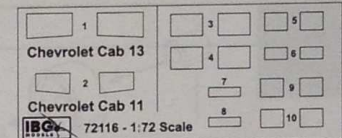

Chevrolet C60L Office Lorry

Cat. No. 72116
Scale 1/72

3d design: Przemysław Głogowski & Jarosław Leoniec
Research: IBG Crew

Clear Film / Klisza

1 Element assembled in previous step
Element złożony we wcześniejszym etapie

1 Element after assembly in current step
Element po złożeniu w aktualnym etapie

A Paint colour
Kolor farby

1 Decal
Kalkomania

? Version to choose
Wersja do wyboru

Photo-etched Parts /
Elementy Fototrawione

Decals / Kalkomanie

Frames without letter marking / Ramki bez oznaczenia literowego

Frame A /
Ramka A

Frame A' /
Ramka A'

Frame B / Ramka B

Frame C / Ramka C

Frame N / Ramka N

		Vallejo Model Air	Hataka	Mr Hobby H	Mr Hobby C	Lifecolor	AK Interactive
Black	A	71.057	HTK-A041	H077	C137	UA733	AK719
Rust	B	71.129	HTK-A132	H047	C041	LC32	AK707
Olive drab	C	71.316	HTK-A146	H078	C038	UA220	AK134

Please follow the steps of the instructions strictly. Glue and paint not included.
Proszę postępować ściśle według etapów instrukcji. Klej i farby nie wchodzi w skład zestawu.

IBG Models
ul. Benedykta Hertza 2
04-603 Warszawa
Poland

tel +48 22 8159150
fax +48 22 8159151
ibgsc@ibg.com.pl
www.ibg.com.pl
www.ibgmodels.com