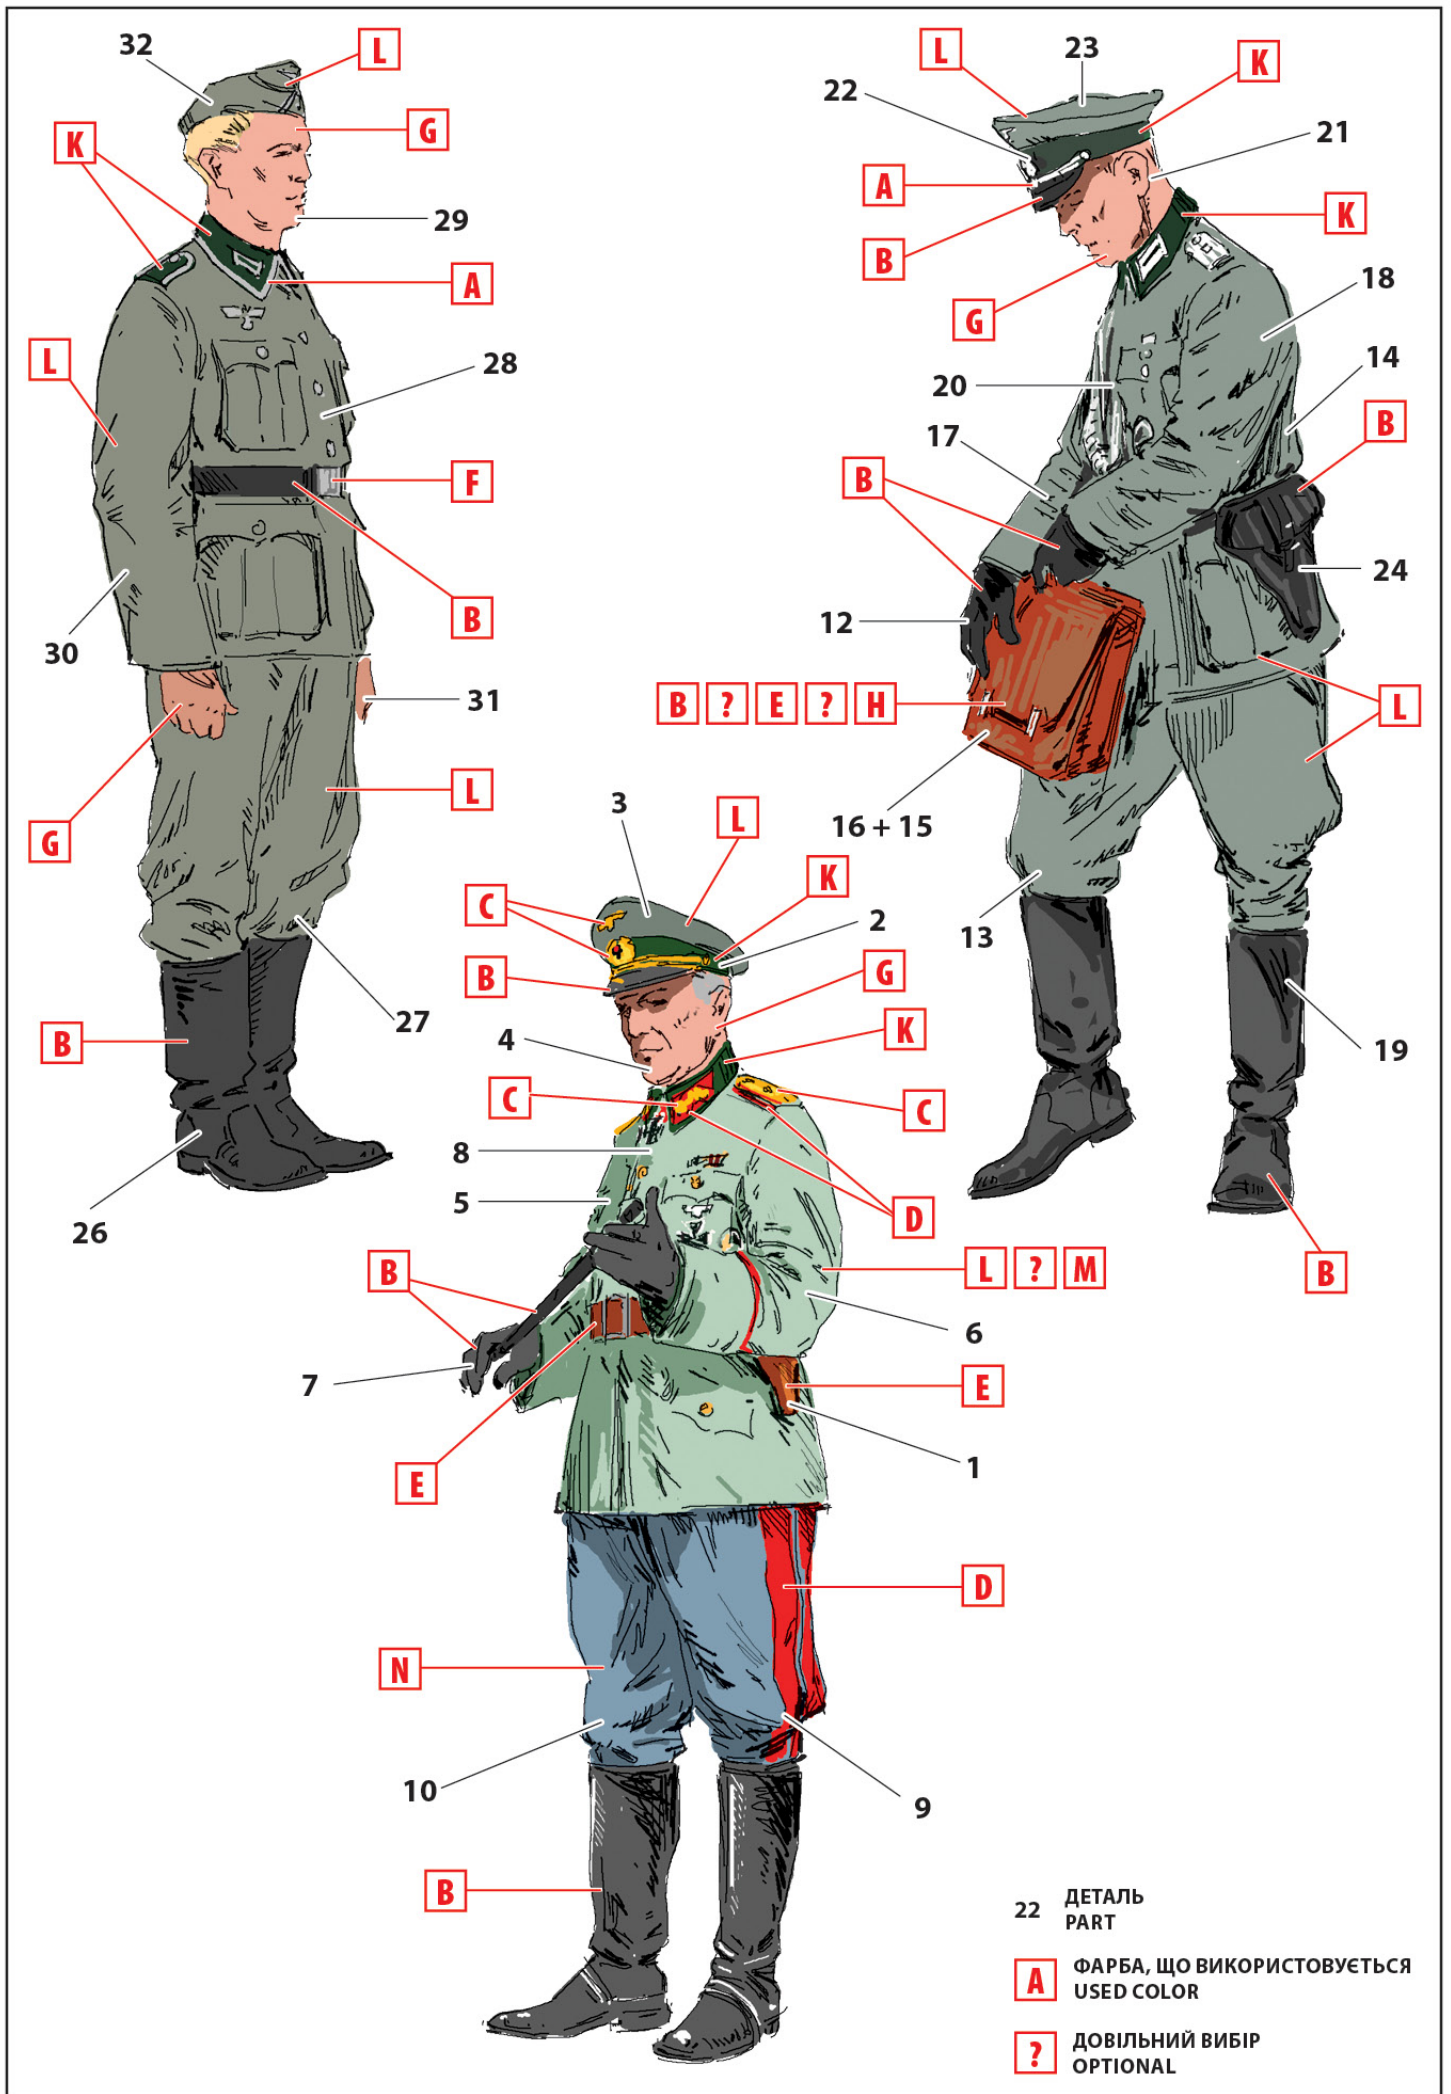

22 ДЕТАЛЬ
PART

A ФАРБА, ЩО ВИКОРИСТОВУЄТЬСЯ
USED COLOR

? ДОВІЛЬНИЙ ВИБІР
OPTIONAL