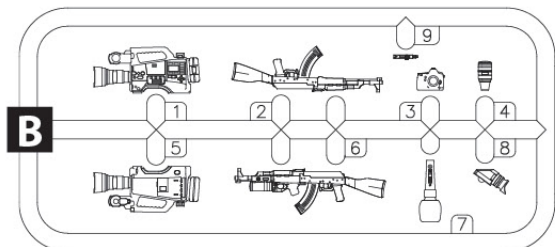

Журналісти на війні

№ 35751
1:35

Journalists in War

ФАРБИ, ЩО ВИКОРИСТОВУЮТЬСЯ / USED COLORS:

COLOR	ICM <i>No. in the Set</i>	Revell	Tamiya
A Чорний Black	1002	8	XF1
B Фіолетовий Deep Purple	1005	-	-
C Коричневий Deep Brown	1008	-	-
D Зелений Deep Green	1009	61	-
E Синій Deep Blue	1010	52	XF8
F Напівпрозорий коричневий Clear Smoke	1013	-	X19
G Збройовий метал Gun metal	1027	-	X10
H Слонова кістка Ivory	1030	-	-
J Темно-морський сірий Dark Sea Grey	1034	-	AS11
K Сіро-зелений Grey Green	1035	-	XF49
L Темно-сірий Dark Grey	1037	378	XF24
M Гумовий чорний Rubber Black	1039	6	XF85
N Буйволова шкіра Buff	1041	314	XF57
O Тілесний Basic Skin Tone	1044	35	XF15
P Матт Ред Matt Red	1047	36	-
Q Шоколадний Chocolate (Chipping)	1054	-	D12
R Світла земля Light Earth	1056	16	XF59
S Темна земля Tan Earth	1058	-	-
T Риже-коричневий Middle Stone	1060	-	XF60
U Британський Хаки British Khaki	1062	86	XF49
V Екстра темно-зелений Extra Dark Green	1069	65	XF13
W Камуфляжний Camouflage Green	1071	46	XF81
X US Темно-зелений US Dark Green	1072	363	XF13
Y Сіро-зелена Gray green	1041 50% +1072 50%	-	-
Z Темно-синій Dark blue	1077	52	X4