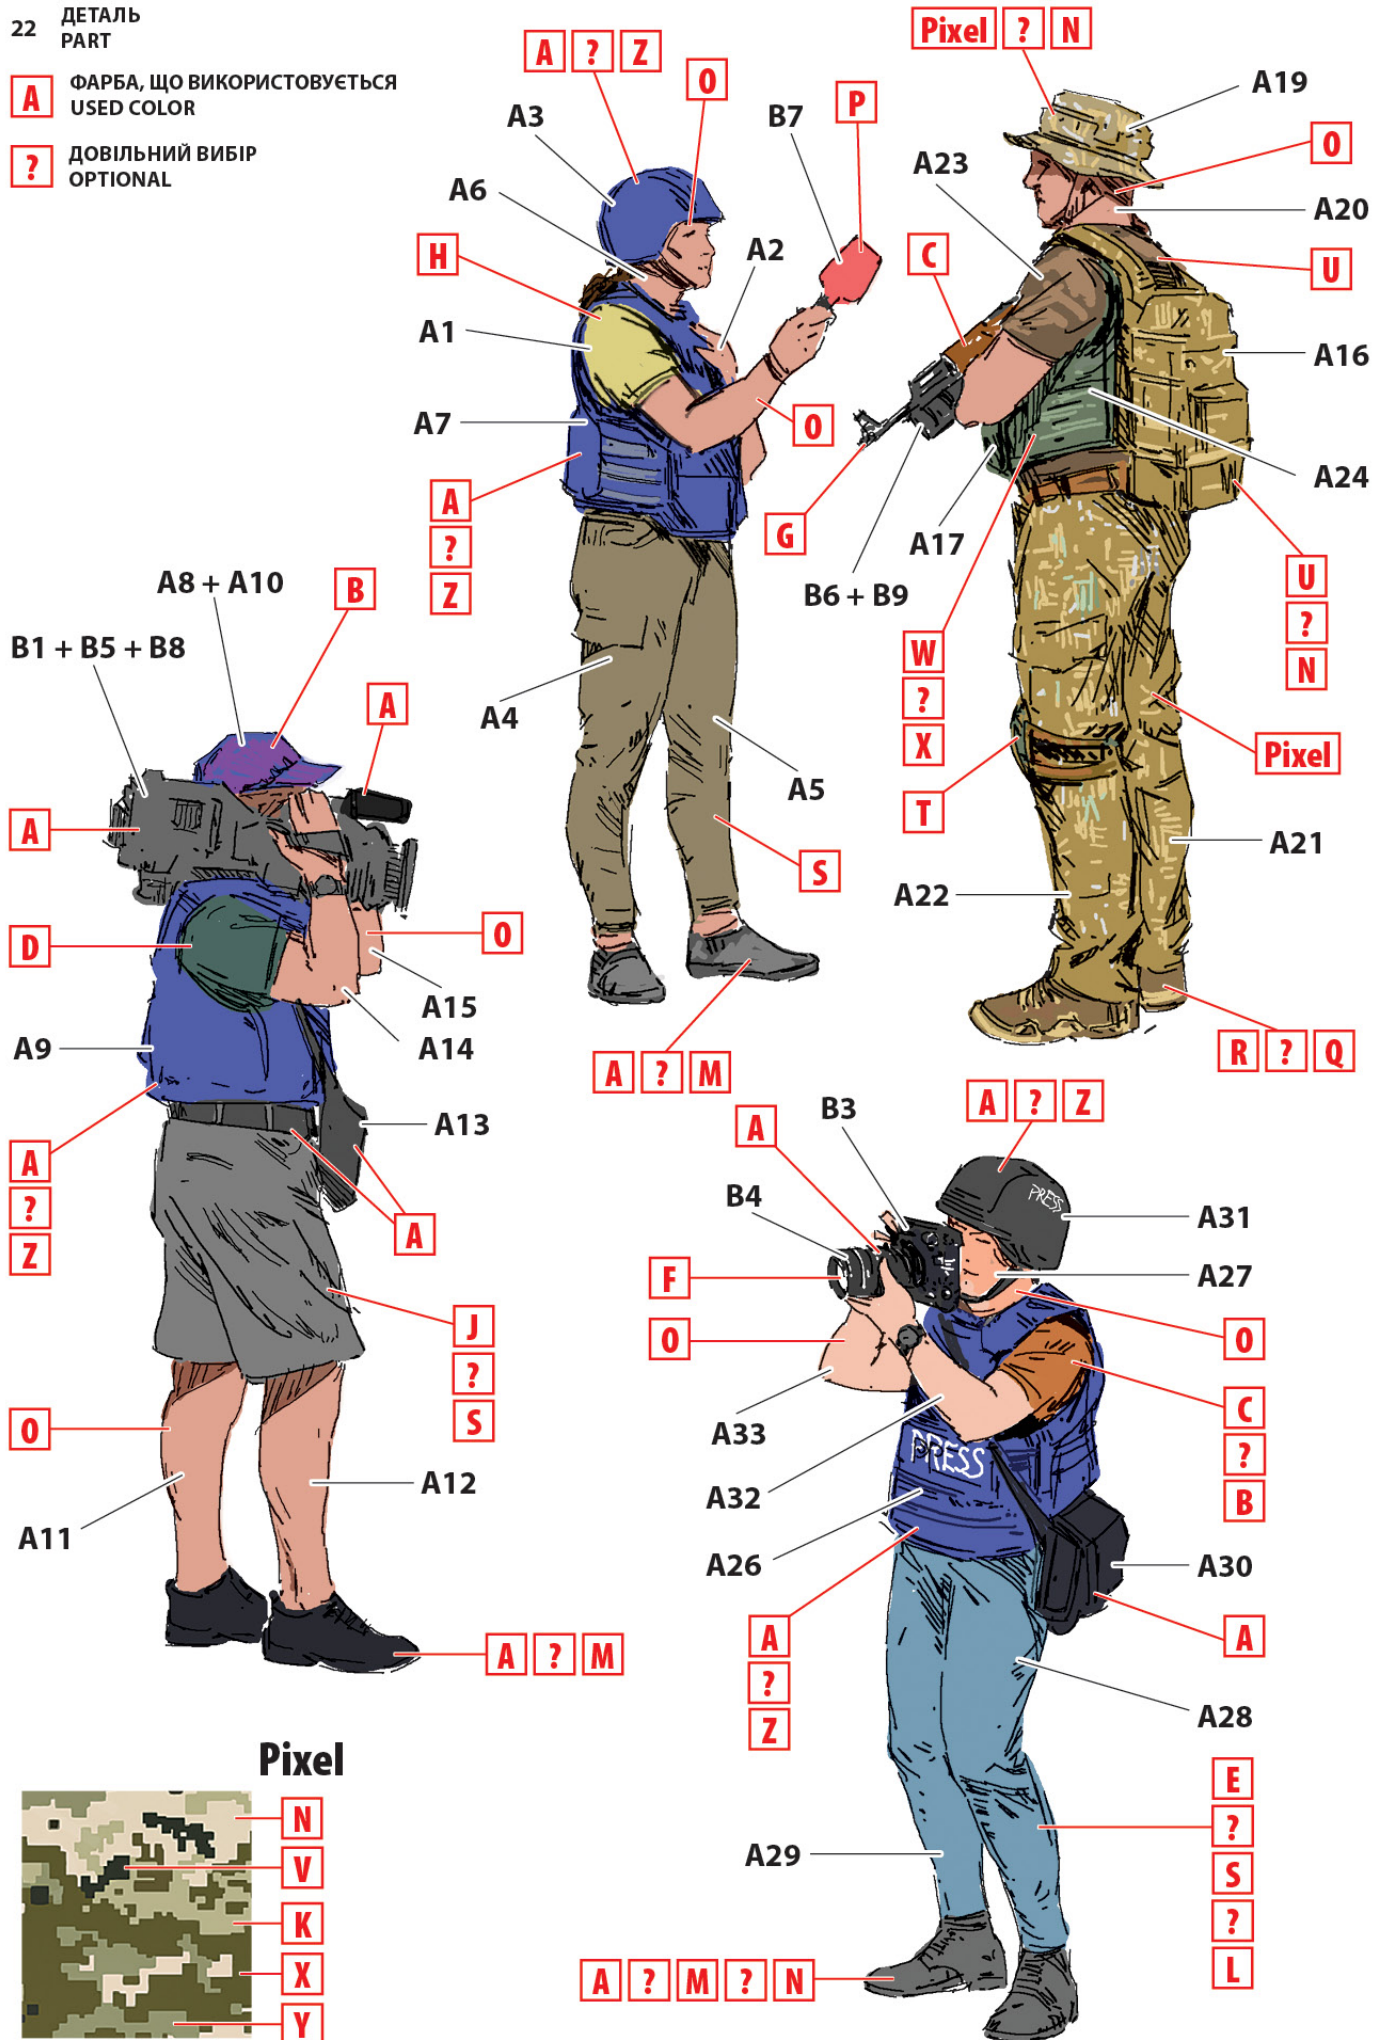

Журналісти на війні

№ 35751
1:35

Journalists in War

ФАРБИ, ЩО ВИКОРИСТОВУЮТЬСЯ / USED COLORS:

COLOR	ICM <i>No. in the Set</i>	Revell	Tamiya
A Чорний Black	1002	8	XF1
B Фіолетовий Deep Purple	1005	-	-
C Коричневий Deep Brown	1008	-	-
D Зелений Deep Green	1009	61	-
E Синій Deep Blue	1010	52	XF8
F Напівпрозорий коричневий Clear Smoke	1013	-	X19
G Збройовий метал Gun metal	1027	-	X10
H Слонова кістка Ivory	1030	-	-
J Темно-морський сірий Dark Sea Grey	1034	-	AS11
K Сіро-зелений Grey Green	1035	-	XF49
L Темно-сірий Dark Grey	1037	378	XF24
M Гумовий чорний Rubber Black	1039	6	XF85
N Буйволова шкіра Buff	1041	314	XF57
O Тілесний Basic Skin Tone	1044	35	XF15
P Матт Ред Matt Red	1047	36	-
Q Шоколадний Chocolate (Chipping)	1054	-	D12
R Світла земля Light Earth	1056	16	XF59
S Темна земля Tan Earth	1058	-	-
T Риже-коричневий Middle Stone	1060	-	XF60
U Британський Хаки British Khaki	1062	86	XF49
V Екстра темно-зелений Extra Dark Green	1069	65	XF13
W Камуфляжний Camouflage Green	1071	46	XF81
X US Темно-зелений US Dark Green	1072	363	XF13
Y Сіро-зелена Gray green	1041 50% +1072 50%	-	-
Z Темно-синій Dark blue	1077	52	X4

A ФАРБА, ЩО ВИКОРИСТОВУЄТЬСЯ
USED COLOR

? ДОВІЛЬНИЙ ВИБІР
OPTIONAL

Pixel