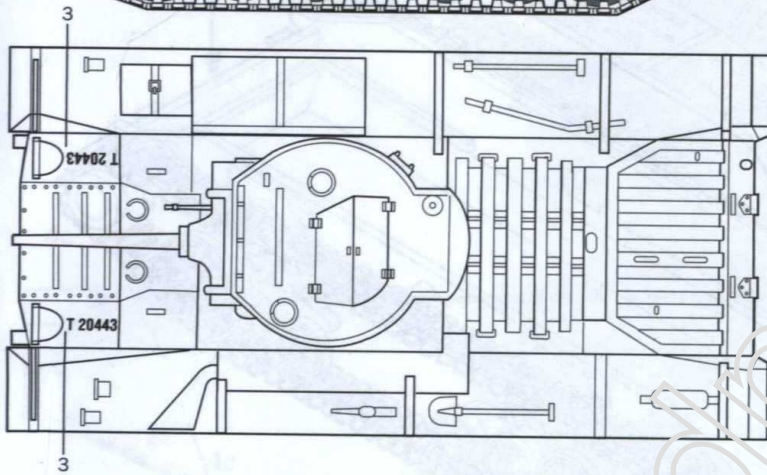

FLAT SAND
F.S. 33531
ITALERI ACRYLICPAINT-4720AP
EN 819