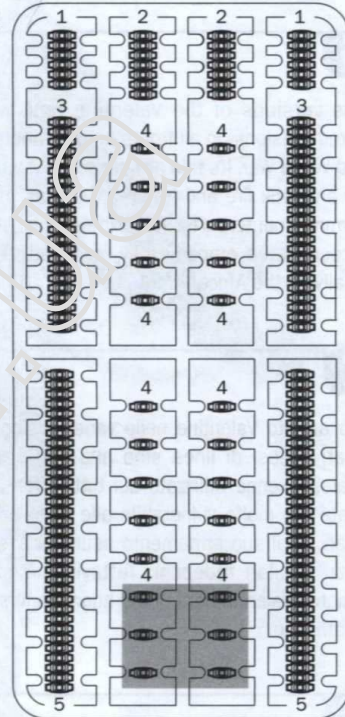

B

C

Parts not for use

Telle werden niet
verwendet

Parti da non utilizzare

Pièces à ne pas
utiliser

I numeri si riferiscono all'assortimento colori Italeri Acrylic Paint
 The indicated colour number refer to the Italeri Acrylic Paint
 Les références indiquées concernent les peintures Italeri Acrylic Paint
 Die angegebenen farbnnummern beziehen sich auf die Italeri Acrylic Paint
 Los números se refieren a los colores surtido Italeri Acrylic Paint
 De nummers verwijzen naar het assortiment kleuren Italeri Acrylic Paint

A

FLAT BLACK
 F.S. 37038
 ITALERI ACRYLICPAINT-4768AP

B

FLAT GUN METAL
 F.S. 37200
 ITALERI ACRYLICPAINT-4681AP

2

3

4

5

6

7

8

9

Istruzioni per l'applicazione delle decalcomanie. Ritagliare le decalcomanie occorrenti dal foglio, immergerle in un bicchiere di acqua pulita per circa 20", metterle in posizione sul modello e farle scivolare dalla carta; per una migliore aderenza comprimerle con una pezzuola pulita.

Transfers: knip het benodigde deel uit, dempel et ca. 20" onder water, oudt het transfer tegen het model en schuif het vanaf het papier op zijn plaats. Met een schoon doekje aandrukken.

デカール貼付け 説明から、それぞれのマークを切り取ります。ぬるま湯に20秒くらい浸して、粘り上げます。マークをモデルに押しつけて紙から取り、指定の位置にはっきりと貼ります。ゆがみや空気が入らないように、清潔な布で押しつけてください。マークには、ゆがみや空気を残さないでください。