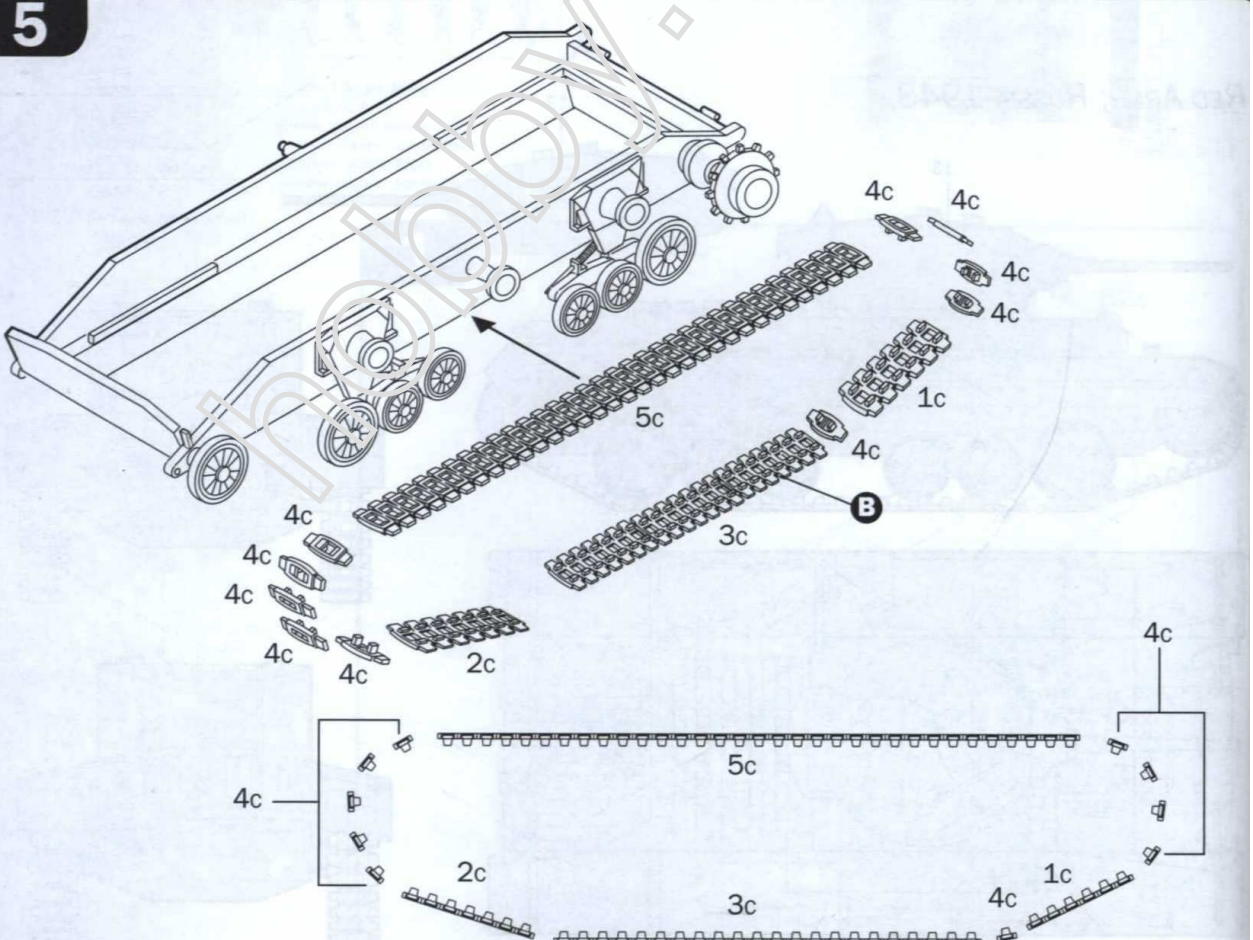

6

7

8

9

Istruzioni per l'applicazione delle decalcomanie. Ritagliare le decalcomanie occorrenti dal foglio, immergerle in un bicchiere di acqua pulita per circa 20", metterle in posizione sul modello e farle scivolare dalla carta; per una migliore aderenza comprimerle con una pezzuola pulita.

Påläggning av decal: klipp ut den decal som skall användas och doppa den i ett glas vatten under en 20". Sätt decalen på plats på modellen och låt den sakta glida av pappret. För att den skall sitta ordentligt, tryck till med en torr duk.

Transfers: knip het benodigde deel uit, dempel et ca. 20" onder water, oudt het transfer tegen het model en schuif het vanaf het papier op zijn plaats. Met een schoon doekje aandrukken.

デカール貼付け 説明から、それぞれのマークを切り取ります。ぬるま湯に20秒くらい浸して、粘り上げます。マークをモデルに押しつけて紙から取り、指定の位置にはっきりと貼ります。ゆがみや空気が入らないように、清潔な布で押しつけてください。マークには、ゆがみや空気を残さないでください。