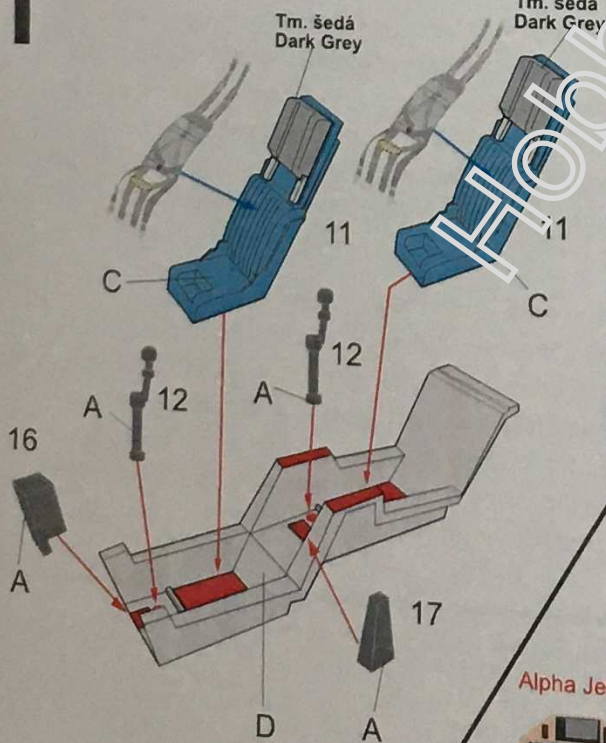

Průhledné díly - Clear parts

1