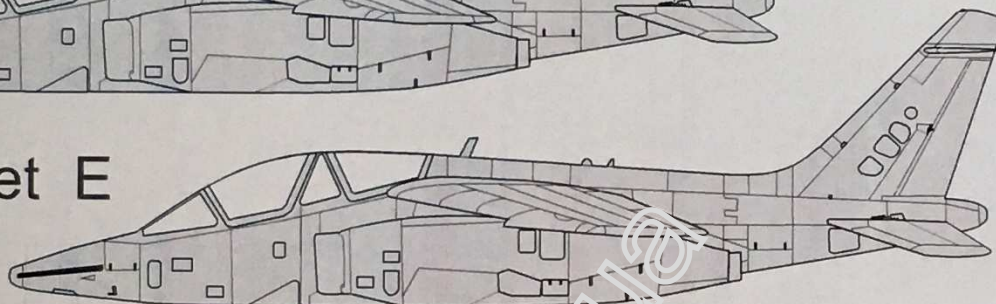

KOVOZÁVODY

PROSTĚJOV

Plastic model
scale 1/72

ALPHA JET A/E/MS

Alpha Jet A

Alpha Jet E

Historie

Dassault/Dornier Alpha Jet je dvoumotorový lehký bojový a cvičný letoun určený pro pokračovací výcvik pilotů stíhacích letadel. Alpha Jet je výsledkem francouzsko-německé spolupráce, konkrétně firem Dassault a Dornier, která reflektovala podobné požadavky vzdušných sil obou zemí. Alpha Jet byl přijat do výzbroje mnoha leteckých sil po celém světě a také se u některých z těchto uživatelů dočkal bojového nasazení. Obě provedení se mírně odlišují vzhledem špičky trupu, která je u verze A ostře zašpičatělá, zatímco u varianty E má obléjší tvar. Obě varianty mají čtyři závěsné body pod křídlem a jeden v ose trupu s celkovou nosností až 2200kg výzbroje. Podtrupový závěsník je primárně určen k nesení kontejneru s automatickým kanónem, buď DEFA ráže 30 mm či Mauser BK-27 ráže 27 mm.