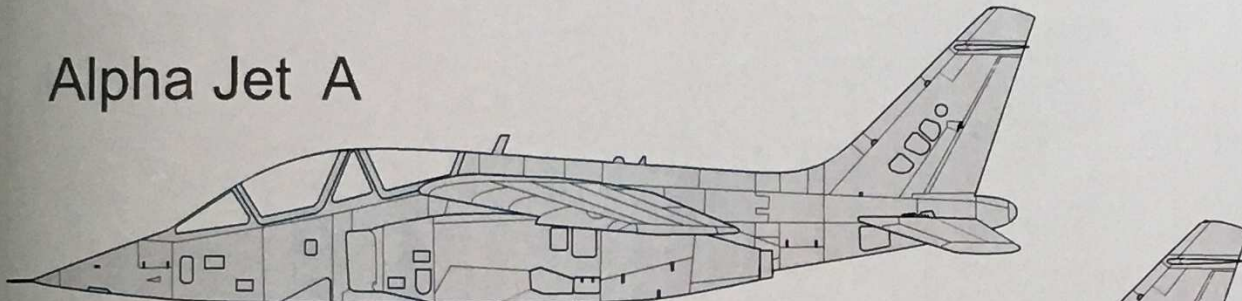

KOVOZÁVODY

PROSTĚJOV

Plastic model
scale 1/72

ALPHA JET A/E/MS

Alpha Jet A

Alpha Jet E

Historie

Dassault/Dornier Alpha Jet je dvoumotorový lehký bojový a cvičný letoun určený pro pokračovací výcvik pilotů stíhacích letadel. Alpha Jet je výsledkem francouzsko-německé spolupráce, konkrétně firem Dassault a Dornier, která reflektovala podobné požadavky vzdušných sil obou zemí. Alpha Jet byl přijat do výzbroje mnoha leteckých sil po celém světě a také se u některých z těchto uživatelů dočkal bojového nasazení. Obě provedení se mírně odlišují vzhledem špičky trupu, která je u verze A ostře zašpičatělá, zatímco u varianty E má obléjší tvar. Obě varianty mají čtyři závěsné body pod křídlem a jeden v ose trupu s celkovou nosností až 2200kg výzbroje. Podtrupový závěsník je primárně určen k nesení kontejneru s automatickým kanónem, buď DEFA ráže 30 mm či Mauser BK-27 ráže 27 mm.

History

Dassault-/Dornier Alpha Jet is a twin-engine light combat and training aircraft designed for continuation training of fighter pilots. Alpha Jet is the result of Franco-German cooperation, specifically Dassault and Dornier, which reflected the similar requirements of the air forces of both countries. Alpha Jet has been adopted by many air forces around the world and has also been deployed by some of these users. Both designs differ slightly in appearance of the fuselage nose, which is sharply pointed in the A version, while the E variant has a rounded shape. Both variants have four stores points under the wings and one under the centre of the fuselage, with a total load capacity of up to 2,200 kg of armament.