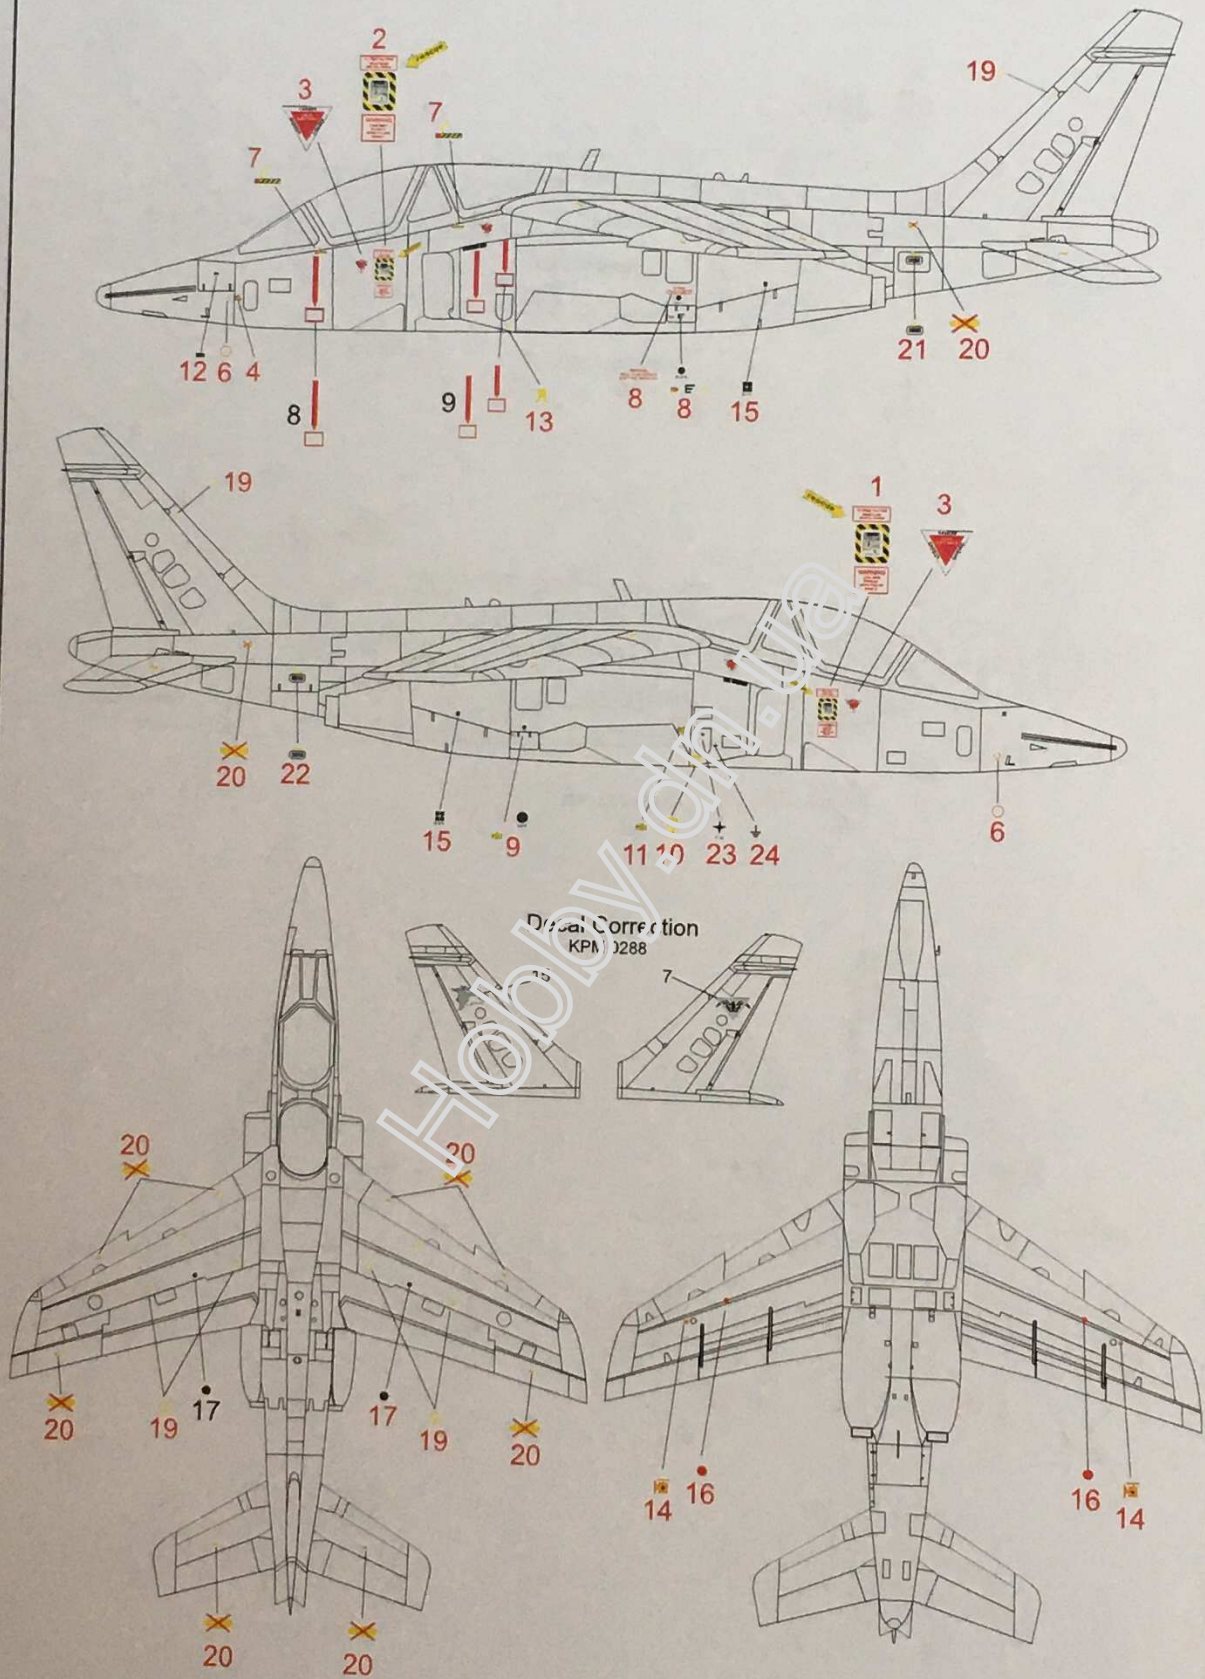

Stavební postup - Assembly instructions

location of stencils
umístění popisků

BELGIAN VERSION STENCILS