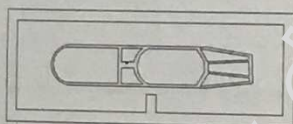

Průhledné díly - Clear parts