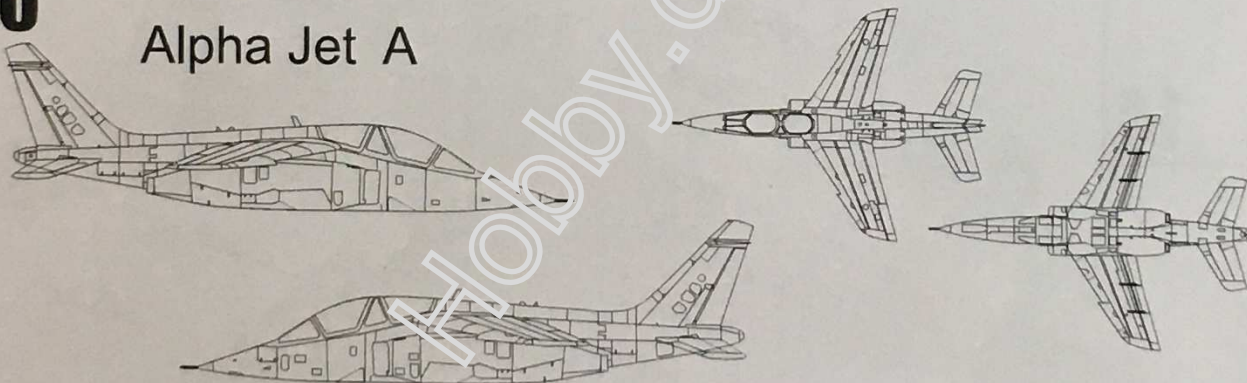

20

Alpha Jet A